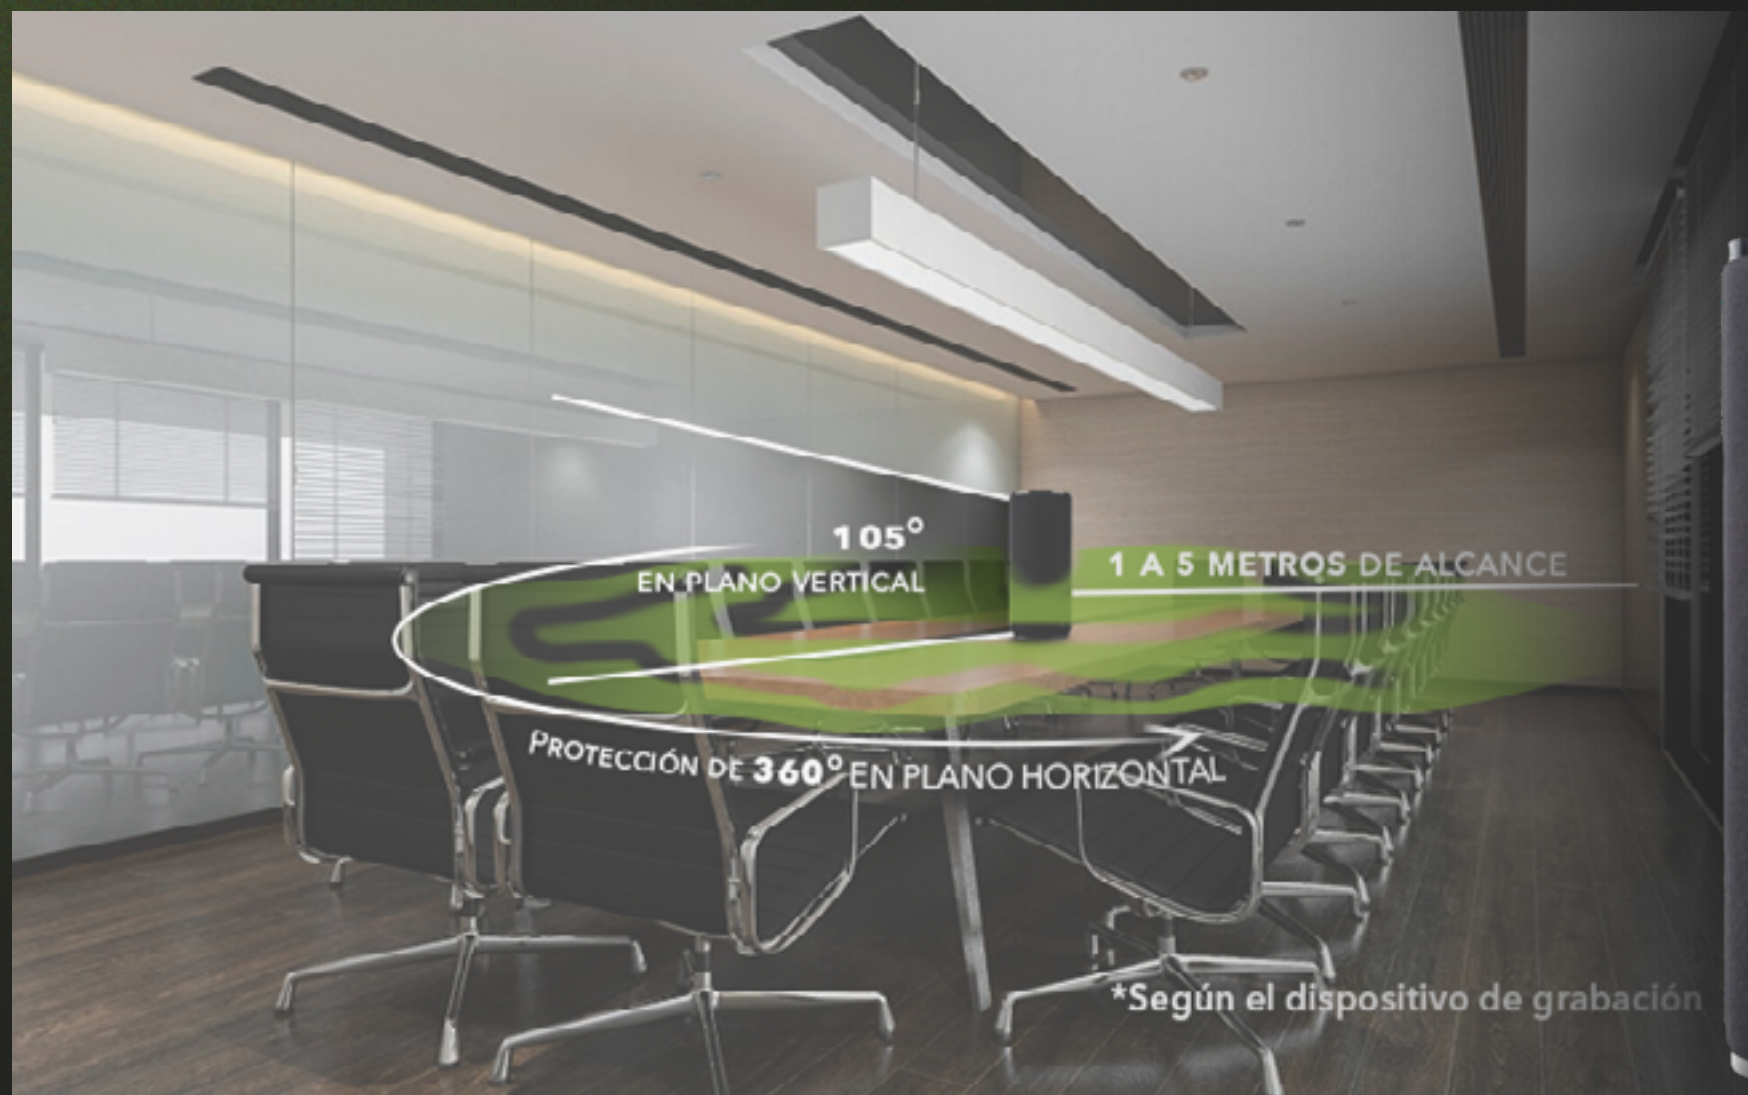

Alcance

A continuación presentamos una visualización del funcionamiento del alcance de los supresores.

MURO 360°

Nota: El rango de interferencia puede variar según el tipo de micrófono del dispositivo