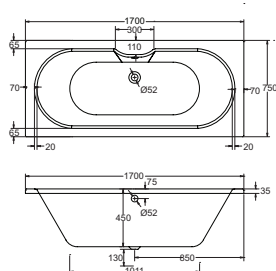

Luna
1700 x 750mm