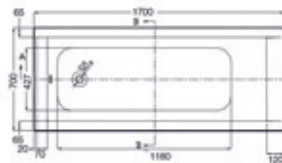

# Linear

aquabathe®

Available with:

Linear	Plain Bath	Tungstenite
1400 x 700mm	F05250 <b>£265</b>	-
1500 x 700mm	F05251 <b>£265</b>	-
1600 x 700mm	F05252 <b>£265</b>	-
1600 x 750mm	F05255 <b>£245</b>	-
1700 x 700mm	F05253 <b>£245</b>	F05254 <b>£345</b>
1700 x 750mm	F05256 <b>£245</b>	-