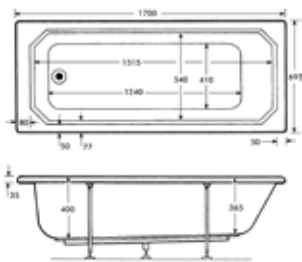

Art
1700 x 700mm