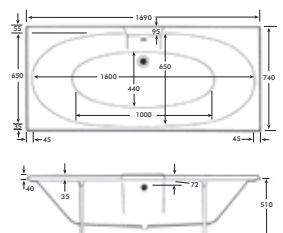

Altair
1700 x 750mm
1800 x 800mm