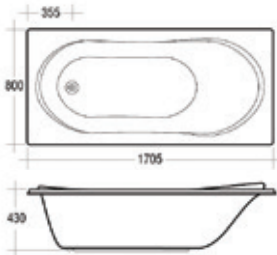

Reserva
1700 x 800mm