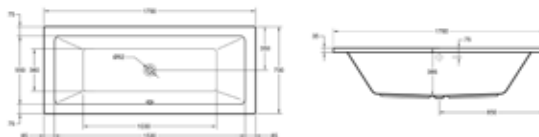

# Carrera

aquabathe®

Available with:

Carrera  
 1700 x 700mm  
 1700 x 750mm  
 1700 x 800mm  
 1800 x 800mm

Plain Bath	Tungstenite
F05286 <b>£265</b>	F05287 <b>£365</b>
F05288 <b>£275</b>	F05289 <b>£375</b>
F05290 <b>£285</b>	F05291 <b>£385</b>
F05292 <b>£305</b>	F05293 <b>£405</b>