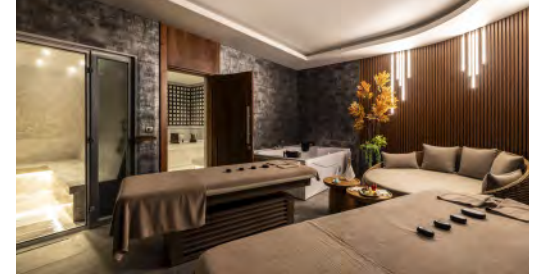

* Ücretli & ücretsiz hizmetler sezon içinde otel tarafından operasyon ve tedarik edilebilme durumuna göre değiştirilebilir.

CARPE DIEM SPA

OTEL MİSAFİRLERİ ORTAK KULLANIM ALANLARI

Kapalı tatlı su yüzme havuzu