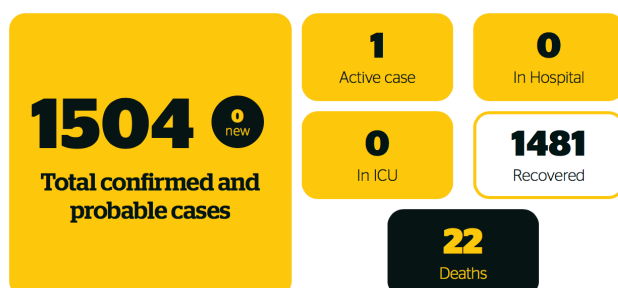

SUN & FUN

2020

... unsere Schüler in Neuseeland

Covid19 Update Juni 2020

Fakts:

Wir sind inzwischen (seit 08.06.2020) in level 1.

Die Schulen sind landesweit seit 2 Wochen geöffnet und haben normalen Schulbetrieb, wobei besondere Sorgfalt auf Abstands- und Hygieneregeln gelegt wird.

Die NZ Regierung wird am 08.06.2020 ein statement abgeben, dass ab level 1 die Grenzen geschlossen bleiben aber keine Abstandsregeln mehr einzuhalten sein werden.

"Level 1 potentially means we keep our border restrictions, but life feels very, very normal otherwise"

Covid-19 in NZ – Wednesday 3rd June

Schüler, die aus einem Land, das die Covid19-Pandemie gut in den Griff bekommen hat – so ua Deutschland-kommen, sollen unter Sonderauflagen eine Sonder-Einreiseerlaubnis erhalten können.

Einzelheiten werden ab 08.06.20 erwartet.

Globally