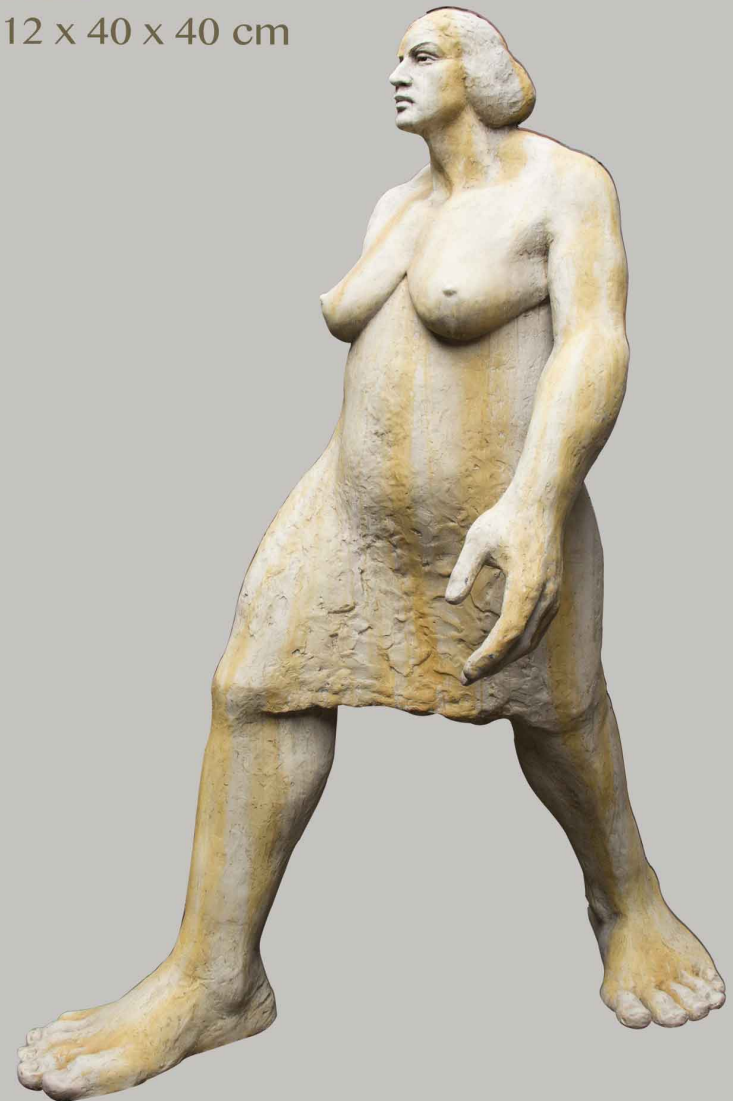

FIGURACION EXPRESIONISTA

TECNICA: RESINA-PIEDRA

Meditador
2014
73x 50x 35cm

Pareja
50x 42x 40cm

Por nacer
52x 48x 40cm

Meditación profunda
36x 33x 37cm

Ese otro
70x 40x 30cm

DEPUES DE LA JORNADA
33 x 23 x 18 cm

Pensador
56x 56x 45cm

SIGILOSO
50 x 48 x 28 cm

Meditación
26x 54x 38cm

Ursula
212 x 40 x 40 cm

Exijo
23x 42x 40cm

Reclinado
46x 46x 30cm

No me le harán daño II
26 x 36 x 20 cm

Maternidad
30 x 45 x 30 cm

Poema hecho vida II
35 x 30 x 27 cm

Madre y pareja II
30 x 45 x 30 cm

Nostalgia de Siglos II
17 x 40 x 33 cm