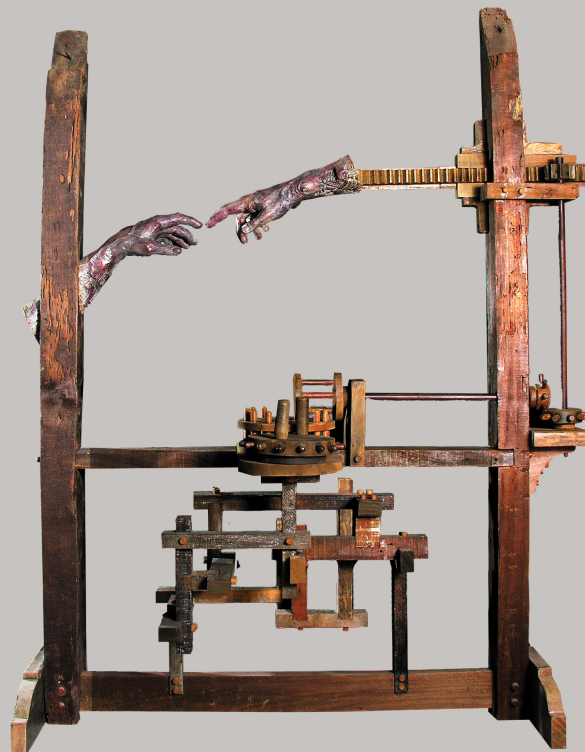

# MÁQUINAS ESCULTÓRICAS

---

PARA REPENSAR LA REALIDAD

Realidad y pareja  
235x 85x 150cm

La creación  
230x 190x 86cm

Pensar con el corazón  
240x 90x 86cm

De lo racional a lo afectivo  
205x 65x 95cm

Premonición del futuro  
2,50x 1,20x 1m

Desandando los caminos  
200x 76x 79cm