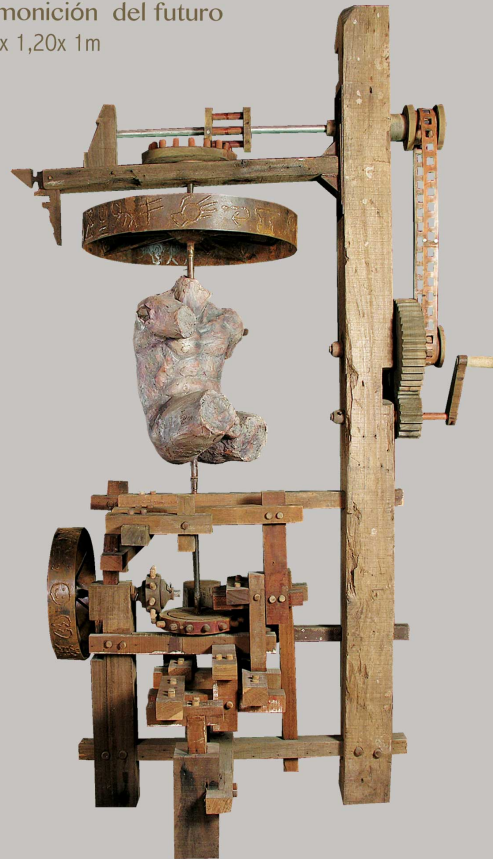

# MÁQUINAS ESCULTÓRICAS

---

PARA REPENSAR LA REALIDAD

Realidad y pareja  
235x 85x 150cm

La creación  
230x 190x 86cm

Pensar con el corazón  
240x 90x 86cm

De lo racional a lo afectivo  
205x 65x 95cm

Premonición del futuro  
2,50x 1,20x 1m

Desandando los caminos  
200x 76x 79cm