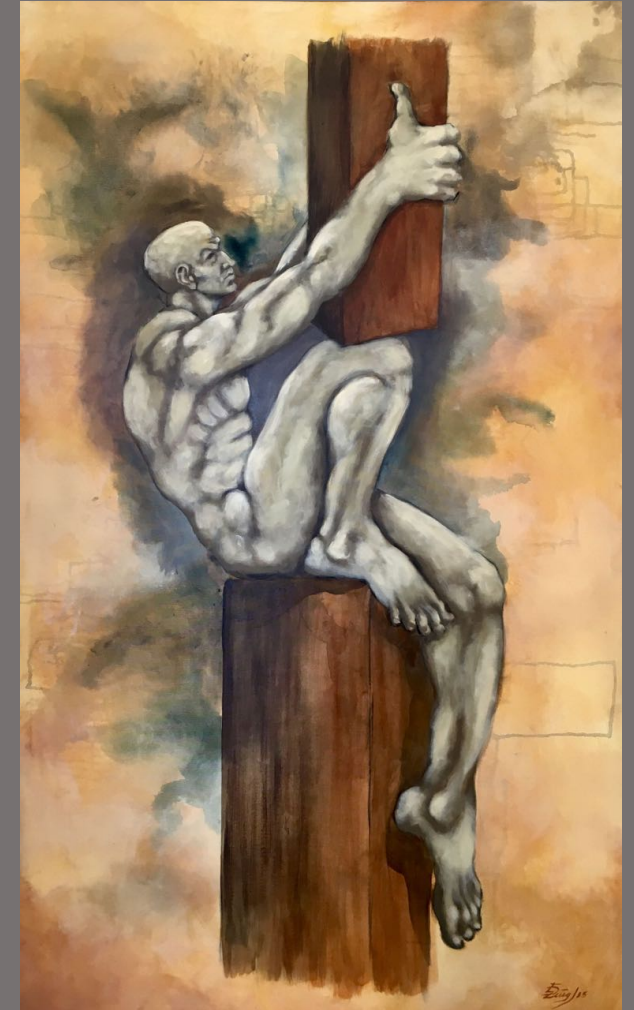

PINTURA FIGURATIVA

OLEOS Y ACRILICOS

Humanidad de hoy

140x 270cm

TENZANDO. 200 X 70 cm
Técnica mixta

EXIJO 120 X 90 cm oleo

ANCIANO 120 X 90 cm oleo

DESPUES DE LA JORNADA
120 X 90 cm, oleo

ALERTA E INDIFERENCIA
50 X 50 oleo

PROTEGIENDOSE 92 X 60 cm oleo

ESPECTANTES 150 X 95 cm mixto

ICARO 120 X 90 cm mixto

HACIA LA INCERTIDUMBRE 150 X 100 cm mixto

TOMARSE UN TIEMPO
120 x 90 cm, mixto

ACONSEJANDO
150 X 100 cm, oleo

CONTEMPLANDO SU ENERGIA
150 x 100 cm, mixto