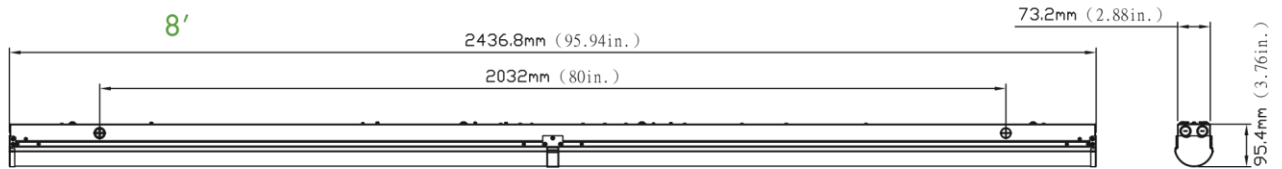

			46	208	0.22
			46	240	0.19
			46	277	0.17
		1200	46	347	0.13
			46	480	0.10
8 FT	1	1500	65	120	0.54
			65	208	0.31
			65	240	0.27
			65	277	0.23
		1600	65	347	0.19
			65	480	0.14
8 FT	1	2100	80	120	0.67
			80	208	0.38
			80	240	0.33
			80	277	0.29
			85	347	0.24
			85	480	0.18

5 FIVE YEARS WARRANTY

DIMENSION

unit: inch/mm

Weight
35W: 5.75lb
45W: 5.88lb

4'

Weight
65W: 11.28lb
80W: 11.42lb

8'

PHOTOMETRICS

General

ENERGY SAVING REPLACEMENT

Size	Power	Replacing
4ft	30	T8x2
4ft	45	T5HOx2
8ft	60	T8HOx2
8ft	80	T5HOx4/T8x4

ORDERING GUIDE

Example: FDK-LF-F1-4-23W-27V

Fixture Type	Length Wattage	Voltage	CCT	Sensor (Option)	Backup Battery (Option)
<input type="checkbox"/>	<input type="checkbox"/>	<input type="checkbox"/>	<input type="checkbox"/>	<input type="checkbox"/>	<input type="checkbox"/>
FDK-LF-F1 Fudakin F1 Generation Linear Fixture	4-23W 4FT 23W 4-35W 4FT 35W 4-45W 4FT 45W 8-46W 8FT 46W 8-65W 8FT 65W 8-80W 8FT 80W 8-85W 8FT 85W	27V 120-277V 48V 347- 480V 347/480V	40K 4000K 50K 5000K	Blank Without Sensor M With Sensor	B Emergency Battery Blank Without Emergency Battery