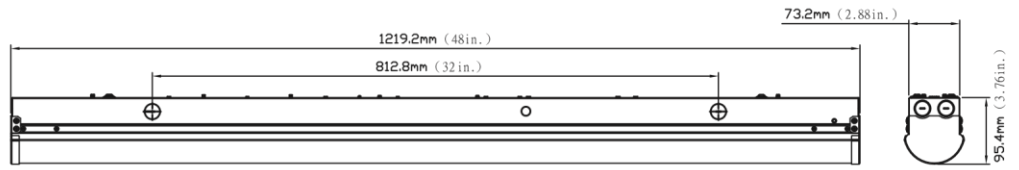

			46	208	0.22
			46	240	0.19
			46	277	0.17
		1200	46	347	0.13
			46	480	0.10
8 FT	1	1500	65	120	0.54
			65	208	0.31
			65	240	0.27
			65	277	0.23
		1600	65	347	0.19
			65	480	0.14
8 FT	1	2100	80	120	0.67
			80	208	0.38
			80	240	0.33
			80	277	0.29
			85	347	0.24
			85	480	0.18

5 FIVE YEARS WARRANTY

DIMENSION

unit: inch/mm

Weight
35W: 5.75lb
45W: 5.88lb

4'

Weight
65W: 11.28lb
80W: 11.42lb

8'

PHOTOMETRICS