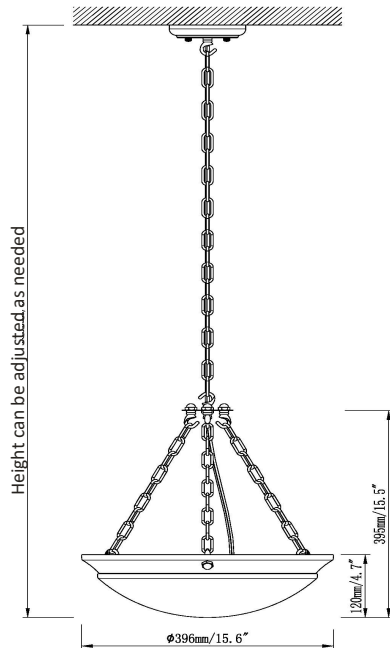

## Pendant Light

Oakbrook Shape

### Product Parameter

Model	Watt	Input Voltage	CCT	Light Output	CRI	Beam Angle	Warranty	Dimmable
FDK-PLO-1615-XXK-YY-D	15	AC120-277V	2700 K 3000 K 4000 K 5000 K	≥ 1200 LM	≥ 80	120°	5 Years	Yes
FDK-PLO-1620-XXK-YY-D	20			≥ 1600 LM				
FDK-PLO-1625-XXK-YY-D	25			≥ 2000 LM				

### Outline Drawing & Overall Size