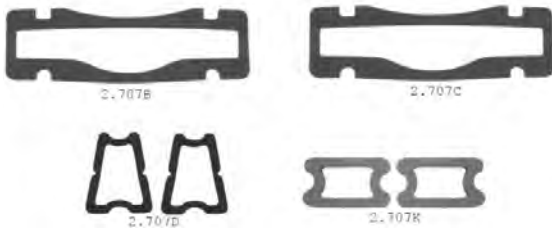

LICENSE PLATE LENS GASKET

2.707B	48-49 All Ex CC	24.23
2.707R	48-49 All Limousine - Complete Set	86.26
2.707C	50-53 All	24.23
2.707D	54-55 All Ex CC - Per Pair	23.47
2.707S	59 All W/2 Bulb	12.95
2.707G	59-60 All W/1 Bulb	2.95
2.707J	63 All - Per Pair	17.75
2.707K	64 All - Per Pair	11.10
2.707L	65 All - Per Pair	6.20
2.707P	67 Eldorado	4.50
2.707Q	68-72 All Ex CC	4.50