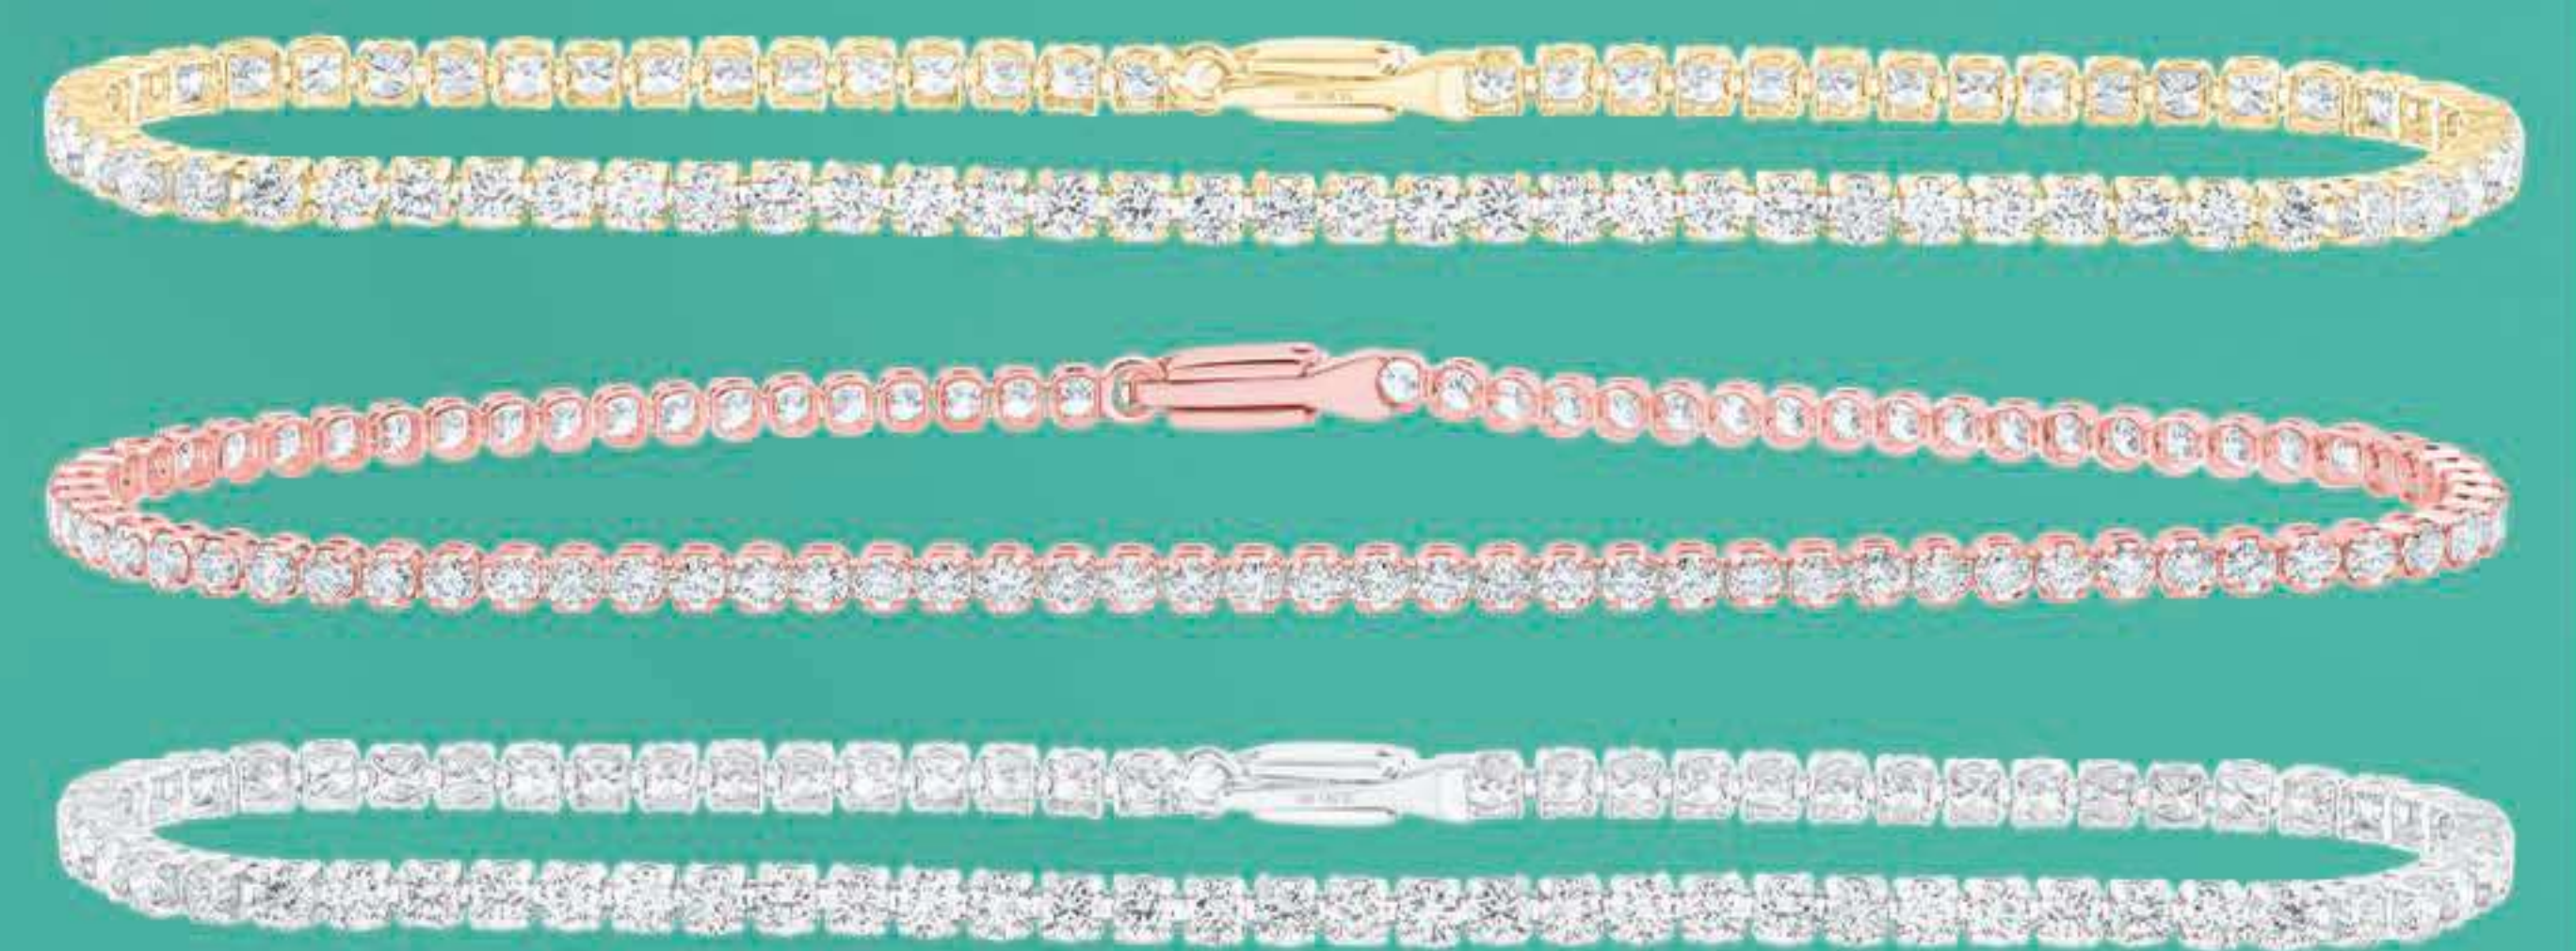

Yellow	Rose Gold	White	Price
1 1/5 ctw 10kt	159928-NK	159930-NK	159929-NK	$1049⁹⁹
2 1/5 ctw 14kt	159931-NK	159933-NK	159932-NK	$1939⁹⁹
3 ctw 14kt	159936-NK		159937-NK	$2519⁹⁹