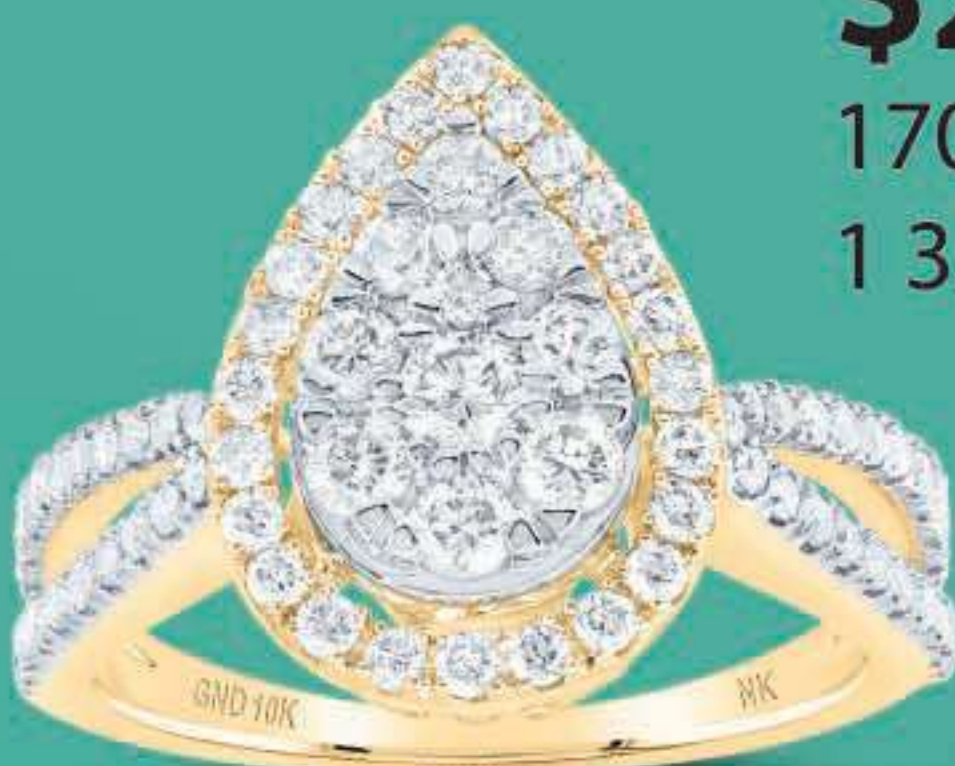

\$679⁹⁹
172102-NK
1/4 ctw-10kt
5mm Natural Sapphire

\$639⁹⁹
172106-NK
1/4 ctw-10kt
5mm Natural Ruby

YOUR CHOICE
\$1039⁹⁹
1/2 ctw 10kt

171783-NK
6mm Natural Emerald

171786-NK
6mm Natural Ruby

\$1059⁹⁹
171782-NK
1/2 ctw-10kt
6mm Natural Sapphire

YOUR CHOICE
\$1419⁹⁹
1/2 ctw 14kt

171759-CN
7x5mm Natural Emerald

171758-CN
7x5mm Natural Sapphire

171757-CN
7x5mm Natural Ruby

\$2239⁹⁹
170563-NK
1 3/4 ctw -10kt

1/2 ctw 170560-NK 10kt **\$729⁹⁹**
1 ctw 170565-NK 10kt **\$1279⁹⁹**