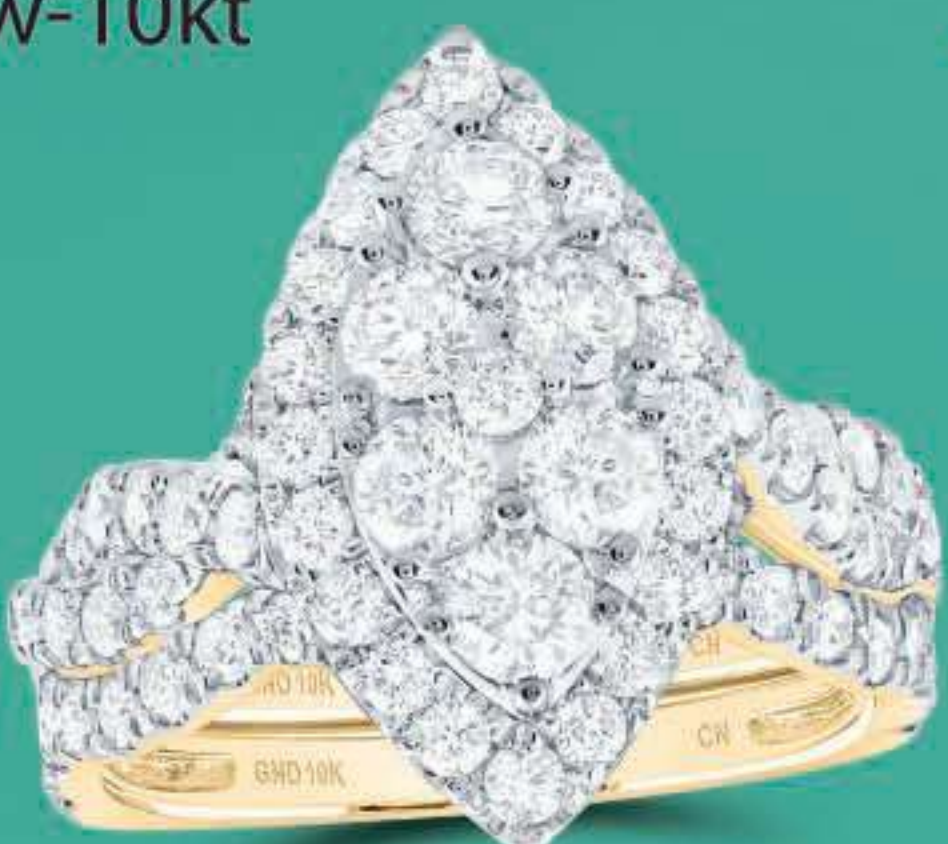

\$1599⁹⁹

118836-CN
1 ctw -14kt

\$1499⁹⁹

165063-CN
1 ctw -10kt

\$4839⁹⁹

118122-AM
3 ctw -14kt

1 ctw 165065 - CN 10kt **\$1499⁹⁹**

1 1/2 ctw 165080 - CN 10kt **\$2339⁹⁹**
 2 ctw 165095 - CN 10kt **\$2999⁹⁹**