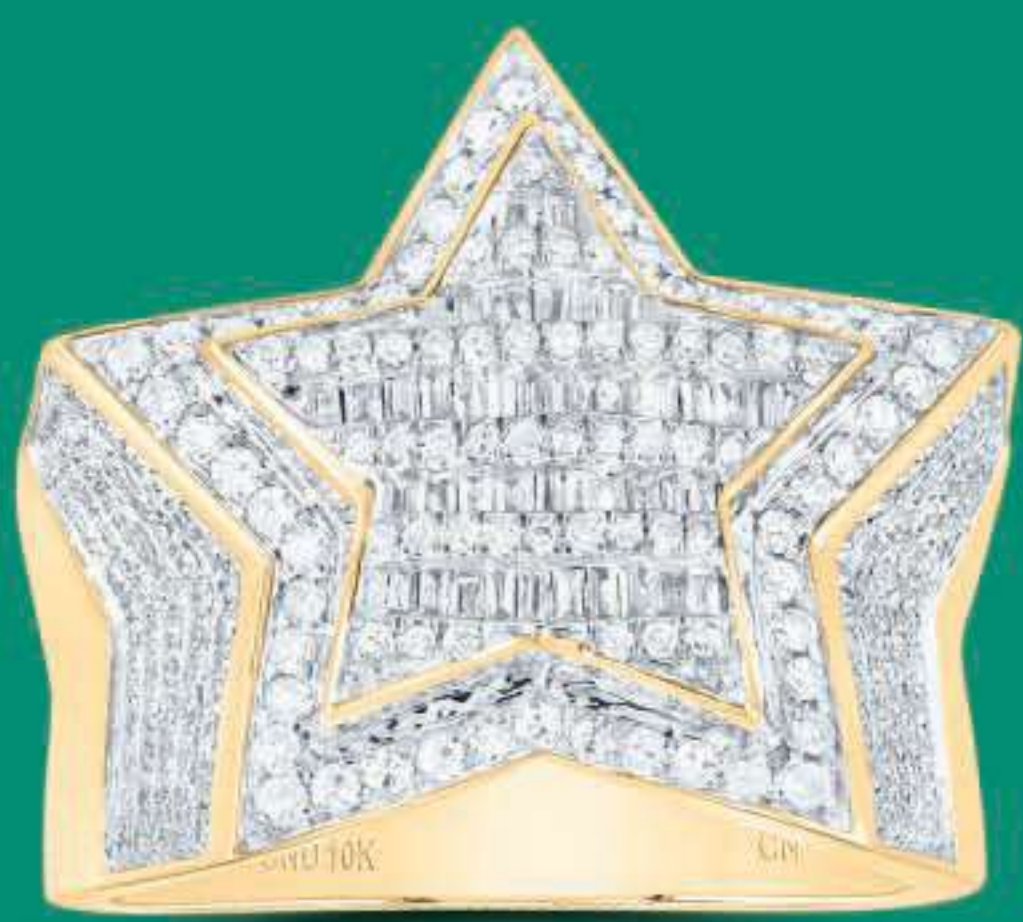

$2269⁹⁹

171363-NK
2 ctw -10kt

$2699⁹⁹

155403-NK
2 1/3 ctw-10kt

$1699⁹⁹

153506-CN
1 1/4 ctw-10kt