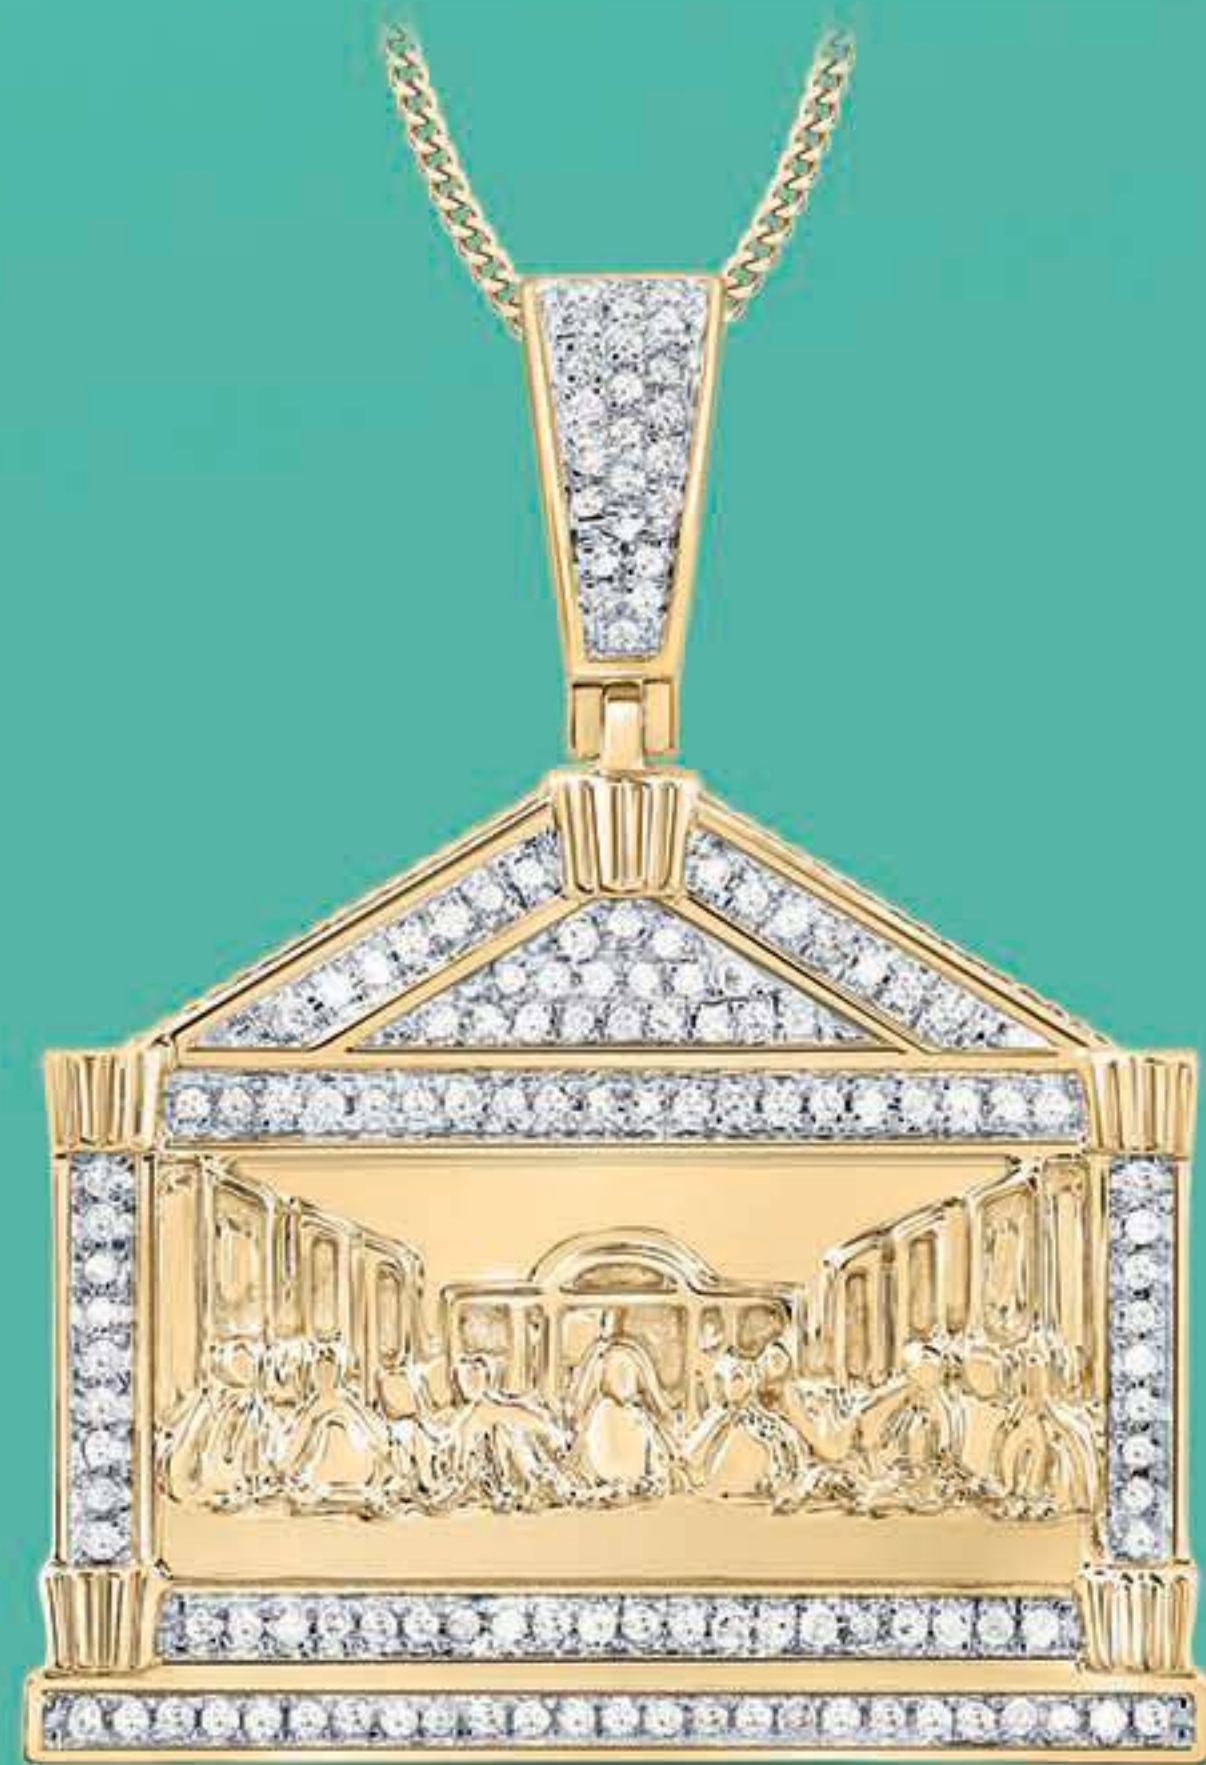

\$1569⁹⁹

115363-P1P2
1 ctw -10kt

\$1679⁹⁹

158574-NK
5/8 ctw-10kt

Men's Pendants

\$679⁹⁹
170846-NK
1/2 ctw-10kt

\$799⁹⁹
170866-P3
3/8 ctw-10kt

\$929⁹⁹
171626-NK
5/8 ctw-10kt