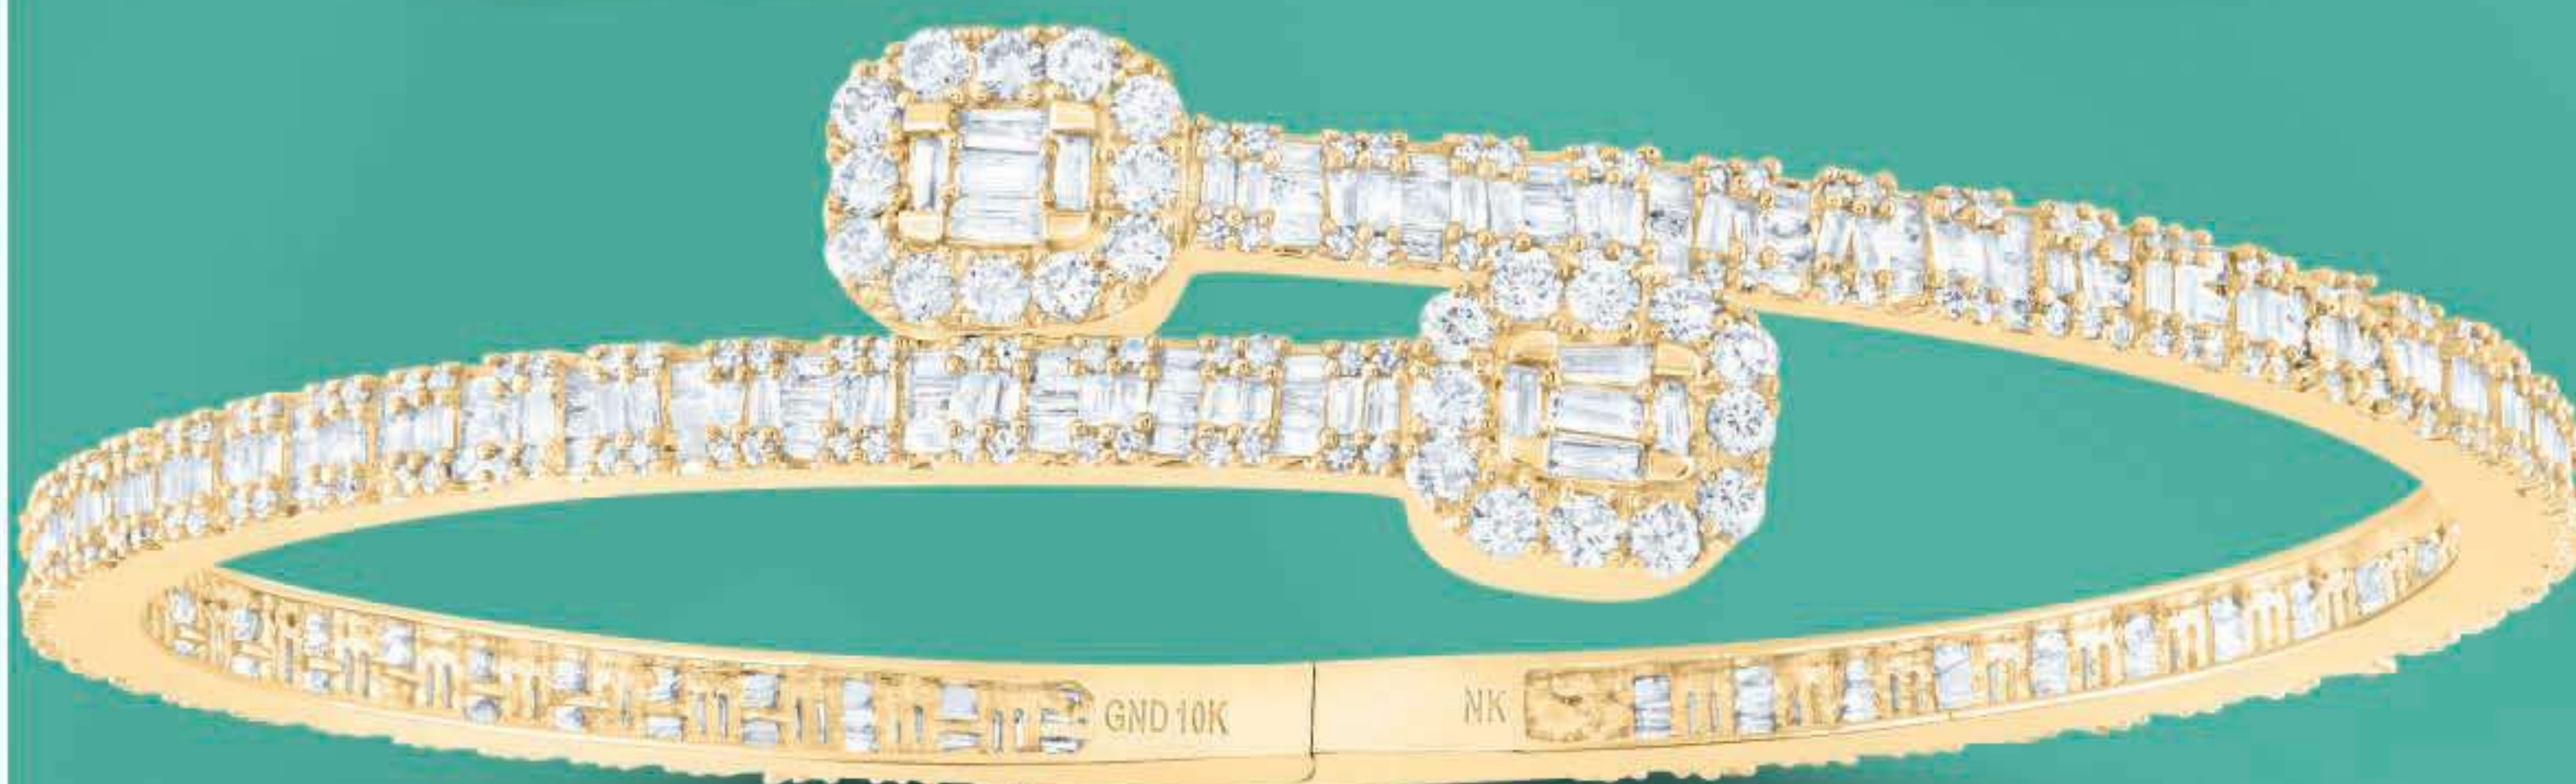

Yellow 2 1/5 ctw 10kt 164804-NK **\$2379⁹⁹**
Rose Gold 164806-NK
White 164805-NK
3 1/5 ctw 10kt 164801-NK **\$2959⁹⁹**
164803-NK 164802-NK
4 3/8 ctw 10kt 164799-NK **\$3899⁹⁹**
165422-NK 164800-NK

\$2679⁹⁹
169728-NK
1 5/8 ctw-10kt