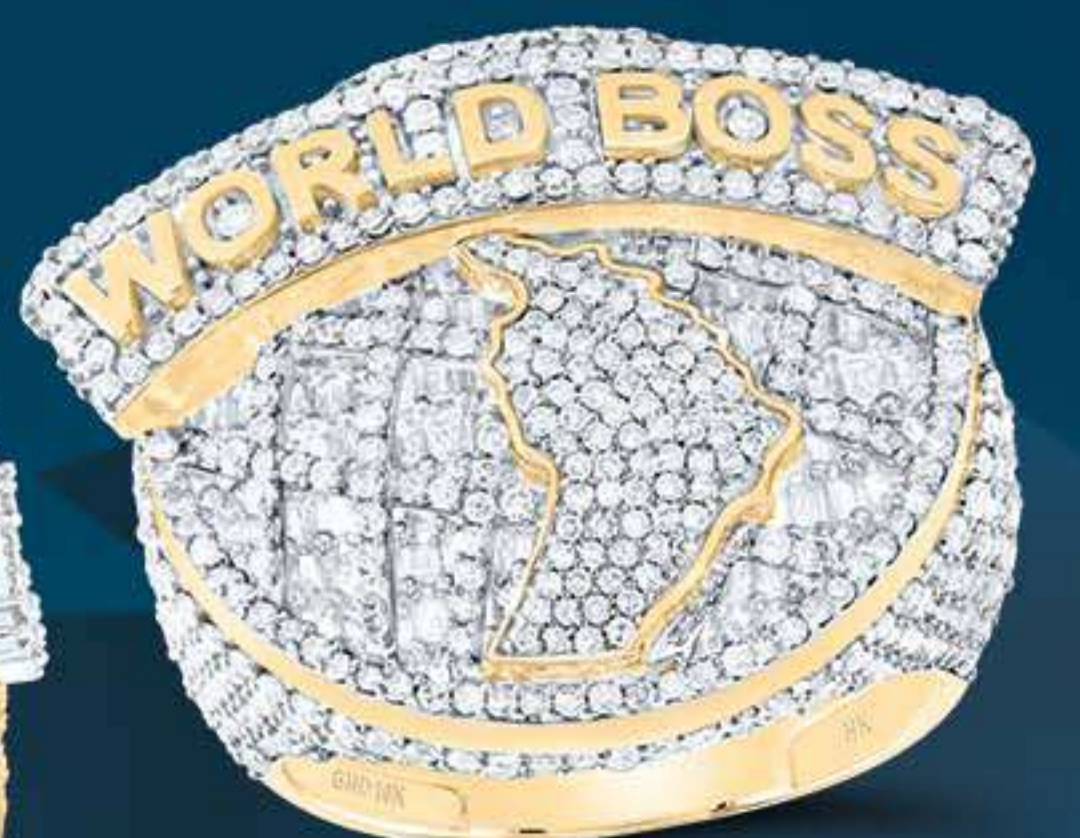

\$3719⁹⁹
173609-NK
4 1/4 ctw-10kt

Men's Rings

\$439⁹⁹
175291-P1
0.01ctw-10kt
9x7mm-ONYX BLACK

\$459⁹⁹
175285-P1
1/6 ctw-10kt
9x7mm-ONYX BLACK

\$459⁹⁹
175286-P1
1/20 ctw-10kt
9x7mm-ONYX BLACK

\$1099⁹⁹
173678-NK
3/4 ctw-10kt