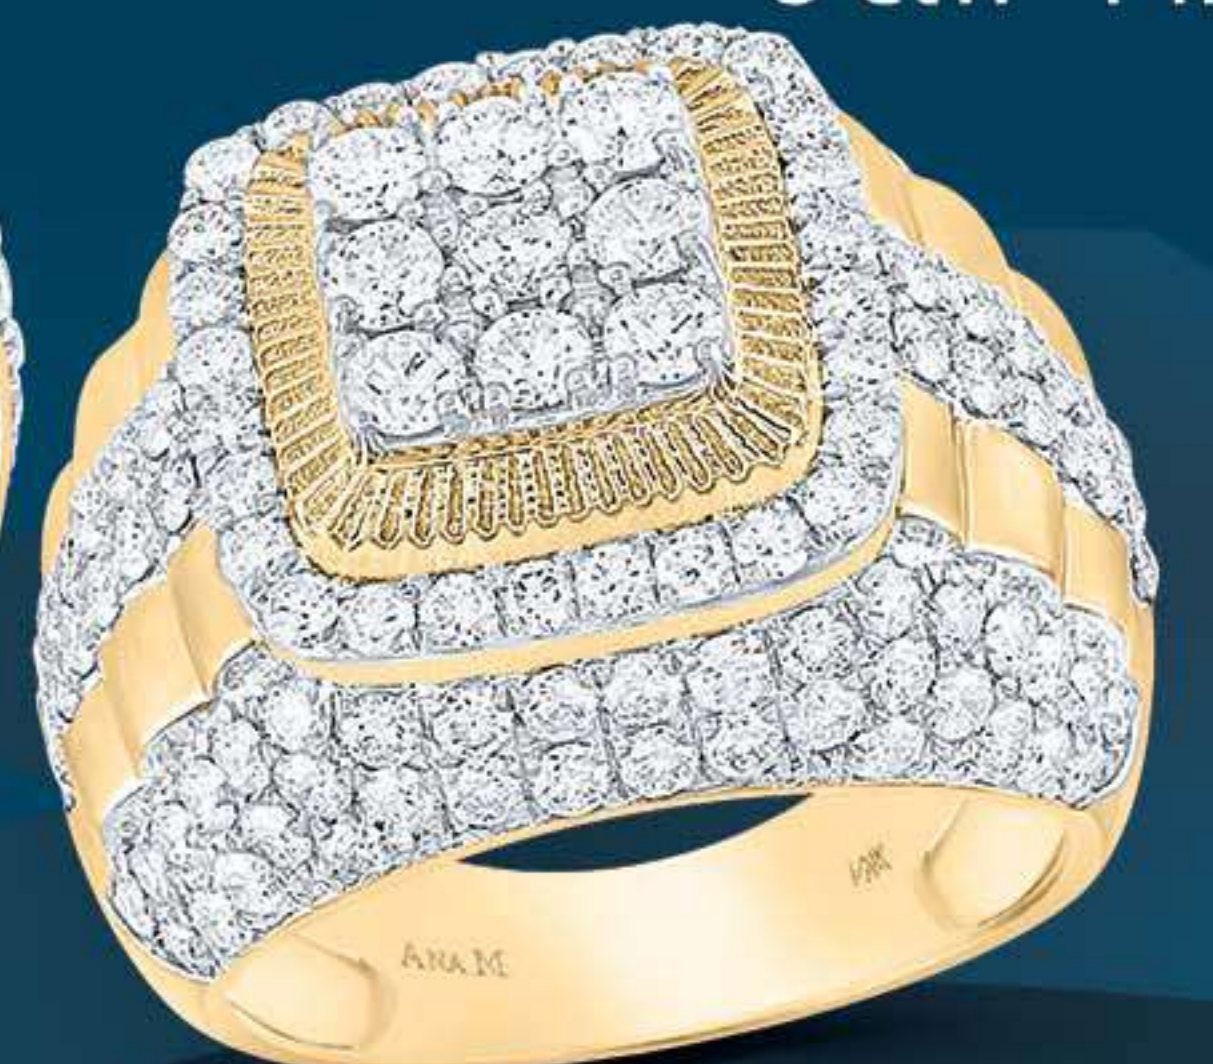

Men's Rings

$1319⁹⁹
170759-NK
1/2 ctw-10kt

$1659⁹⁹
174881-NK
1 5/8 ctw-10kt

$2179⁹⁹
168740-NK
1 1/2 ctw-10kt

$2799⁹⁹
159371-CN
1 1/2 ctw-10kt

YOUR CHOICE
$1719⁹⁹
1 1/2 ctw 10kt

170396-NK

174178-NK

$1729⁹⁹
174880-NK
1 1/2 ctw-10kt

$2699⁹⁹
155403-NK
2 1/3 ctw-10kt

$2749⁹⁹
150150-NK
2 1/2 ctw-10kt

$3099⁹⁹
177913-CN
2 ctw -10kt

$1279⁹⁹
119714-P1P2
5/8 ctw -10kt

$1499⁹⁹
167264-NK
7/8 ctw-10kt

$3299⁹⁹
154364-CN
3 ctw -10kt

$1219⁹⁹
171725-NK
1/2 ctw-10kt
0.01ct Ruby

$3499⁹⁹
173690-NK
3 1/2 ctw-10kt

$3199⁹⁹
173692-NK
3 ctw- 10kt

$3359⁹⁹
154366-CN
3 3/4 ctw-10kt

$4539⁹⁹
167280-NK
2 3/4 ctw-10kt

$6099⁹⁹
166147-NK
5 7/8 ctw-10kt
1/5 ct Ruby

$4699⁹⁹
166958-NK
5 1/3 ctw-10kt

$6559⁹⁹
159925-NK
6 5/8 ctw-10kt

$2399⁹⁹
171691-NK
1 1/2 ctw-10kt

$3299⁹⁹
176546-NK
1 3/4 ctw-10kt

$2599⁹⁹
174831-NK
1 3/4 ctw-10kt

$7709⁹⁹
117234-CN
5 ctw -14kt