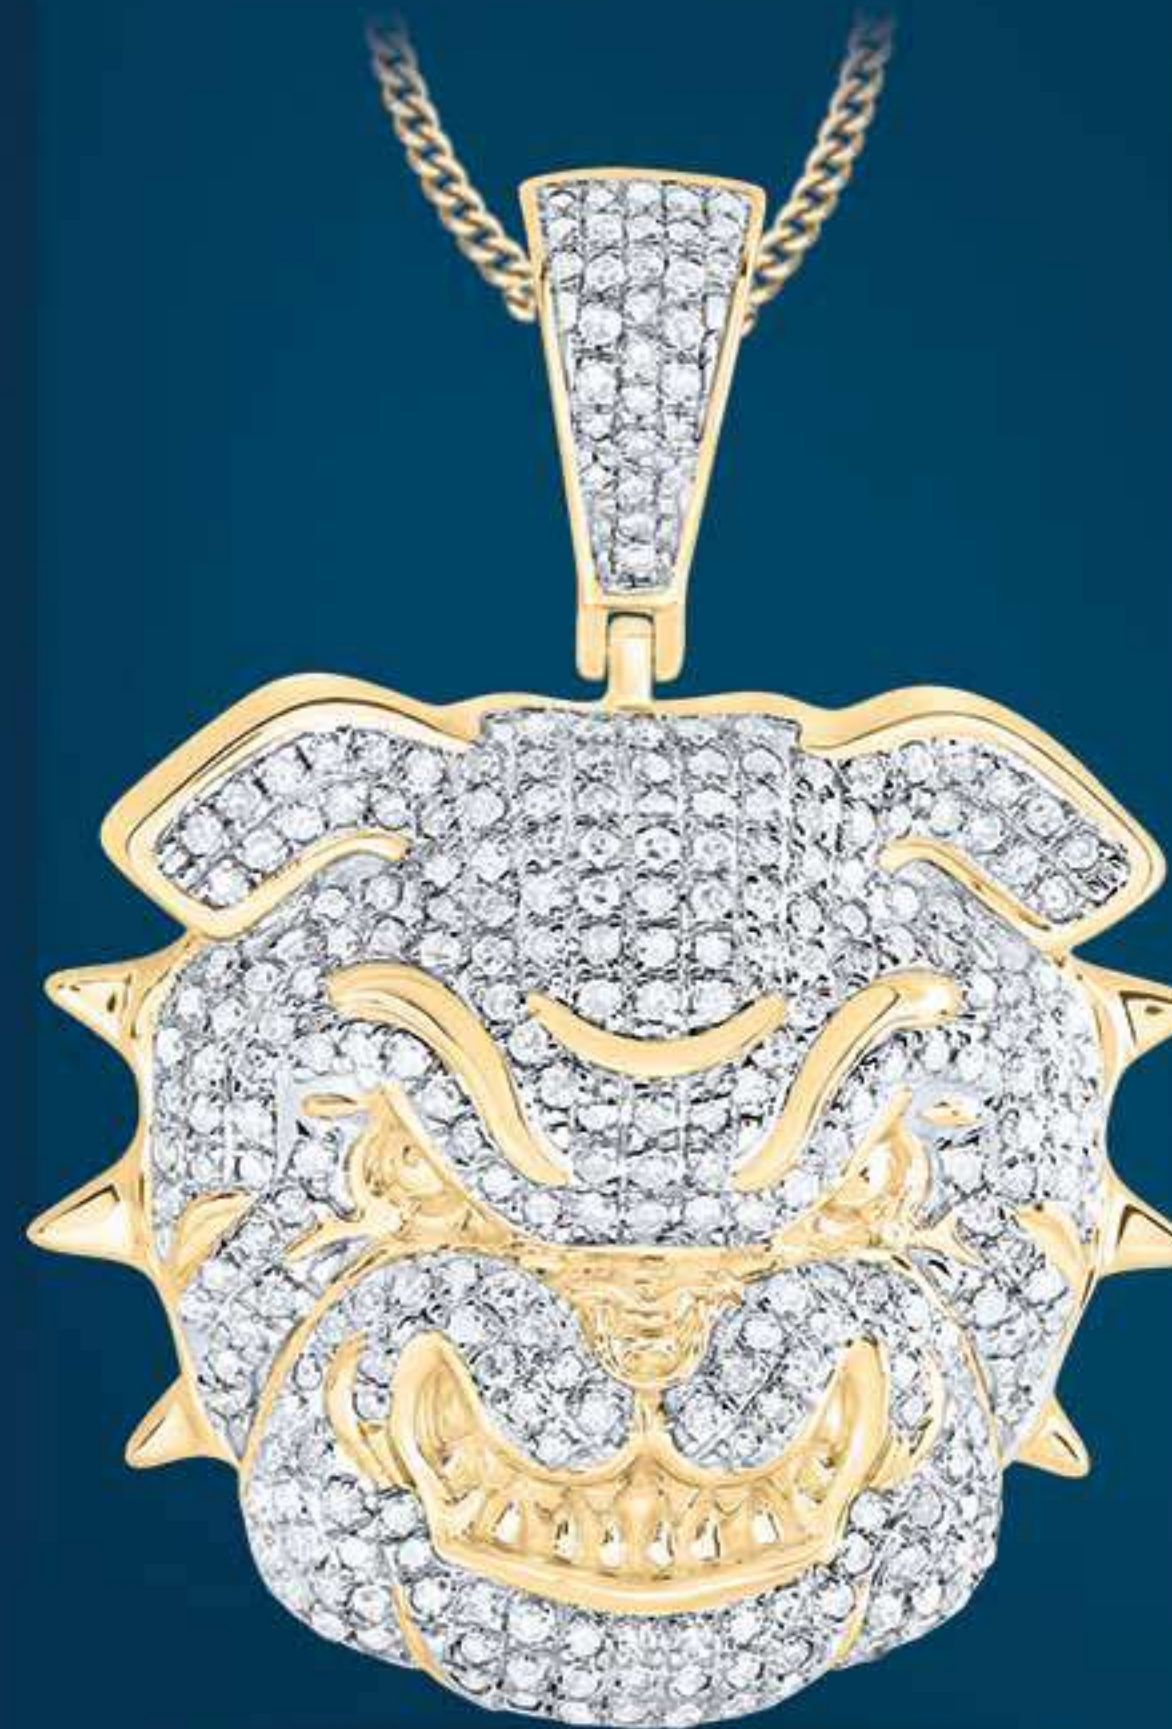

\$3339⁹⁹
168471-NK
1 1/2 ctw-10kt

\$3529⁹⁹
173682-NK
3 1/3 ctw-10kt

Men's Pendants

\$439⁹⁹
173396-NK
1/3 ctw-10kt

\$839⁹⁹
175961-NK
5/8 ctw-10kt

\$1029⁹⁹
175962-NK
3/4 ctw-10kt

\$1259⁹⁹
173387-NK
1 1/5 ctw-10kt

\$1399⁹⁹
162096-NK
1 1/2 ctw-10kt

\$1539⁹⁹
173392-NK
1 7/8 ctw-10kt

\$1549⁹⁹
173395-NK
7/8 ctw-10kt

\$1569⁹⁹
115363-P1P2
1ctw -10kt

\$1699⁹⁹
173388-NK
1 1/2 ctw-10kt

\$1729⁹⁹
173390-NK
1 ctw-10kt

\$1759⁹⁹
173391-NK
1 3/4 ctw-10kt

\$2079⁹⁹
174504-NK
1 ctw-10kt

\$2659⁹⁹
173389-NK
2 1/3 ctw-10kt

\$3259⁹⁹
155407-NK
1 3/4 ctw-10kt

\$3699⁹⁹
173394-NK
4 ctw-10kt

\$4279⁹⁹
168631-NK
4 1/5 ctw-10kt

Men's Collection

\$399⁹⁹
173260-NK
1/4 ctw-10kt