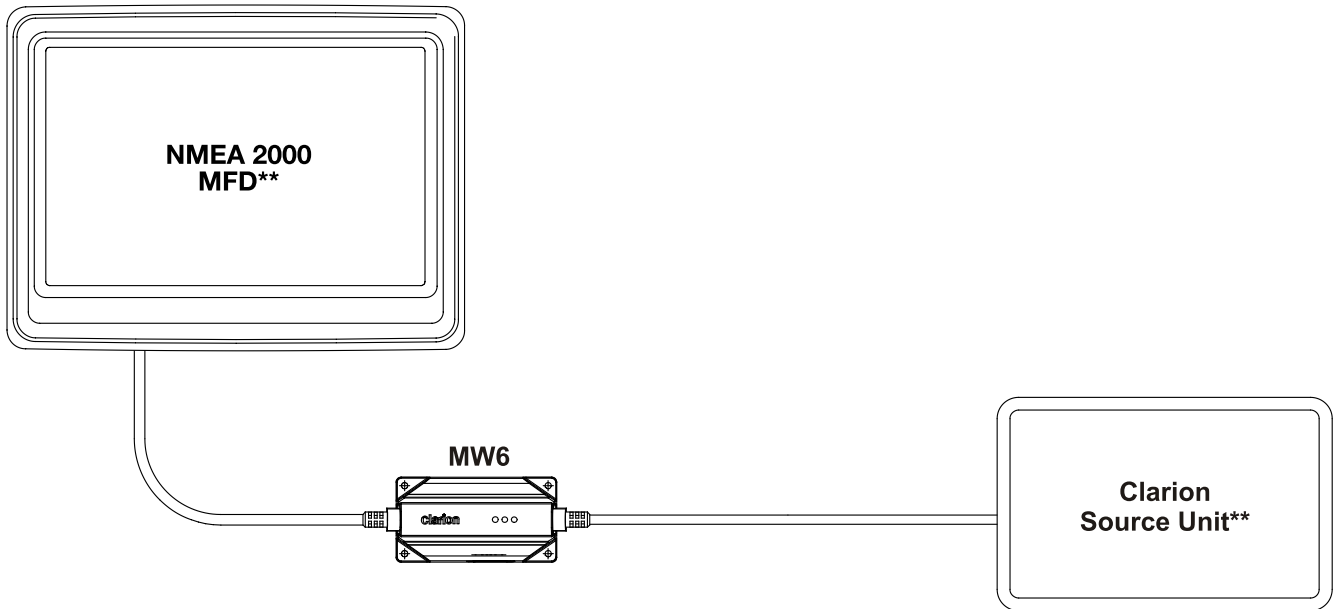

Installation Diagram / Diagrama de instalación / Diagramme d'installation

To Clarion Source Unit"

To NMEA 2000 Network

This section is 1:1 scale.

Dip Switch Position Posición del interruptor dip Position du commutateur dip	Diagram Diagrama Diagramme	Clarion Source Unit Unidad principal de Clarion Unité de source Clarion
0000		CMS3
0001		M505
0010		M606
0100		CMS4
1000		CMS2
0011		M303
0101		M508
0110		M608
0111		CMS20

Standard Configuration / Configuración Estándar

Configuration with Remote / Configuración con control remoto con cable / Configuration avec télécommande câblée

* **Wired Remote can be connected via MWRYCRET "Y" Cable.**

* **El mando a distancia por cable se puede conectar a través del cable "Y" de MWRYCRET.**

* **La télécommande filaire peut être raccordée via le câble "Y" MWRYCRET.**

** **Features and functionality vary by Clarion source unit. Please visit our website for details regarding Clarion source unit and 3rd party MFD compatibility.**