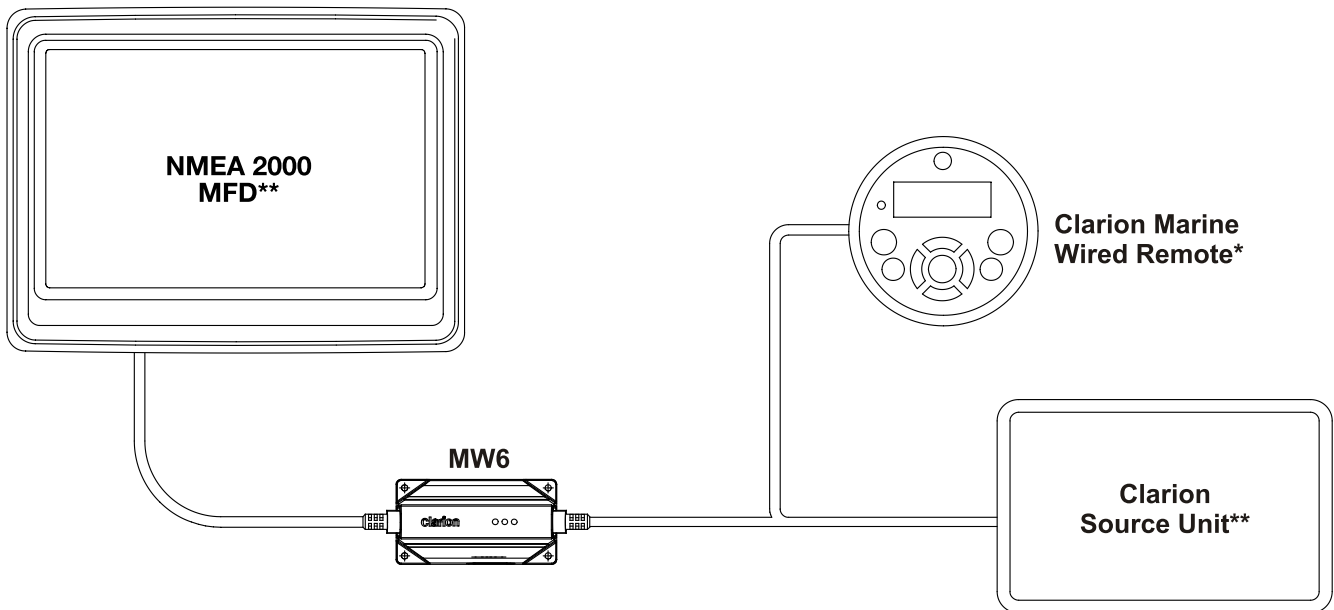

Installation Diagram / Diagrama de instalación / Diagramme d'installation

To Clarion Source Unit"

To NMEA 2000 Network

This section is 1:1 scale.

Dip Switch Position Posición del interruptor dip Position du commutateur dip	Diagram Diagrama Diagramme	Clarion Source Unit Unidad principal de Clarion Unité de source Clarion
0000		CMS3
0001		M505
0010		M606
0100		CMS4
1000		CMS2
0011		M303
0101		M508
0110		M608
0111		CMS20

Standard Configuration / Configuración Estándar

Configuration with Remote / Configuración con control remoto con cable / Configuration avec télécommande câblée

* **Wired Remote can be connected via MWRYCRET "Y" Cable.**

* **El mando a distancia por cable se puede conectar a través del cable "Y" de MWRYCRET.**

* **La télécommande filaire peut être raccordée via le câble "Y" MWRYCRET.**

** **Features and functionality vary by Clarion source unit. Please visit our website for details regarding Clarion source unit and 3rd party MFD compatibility.**