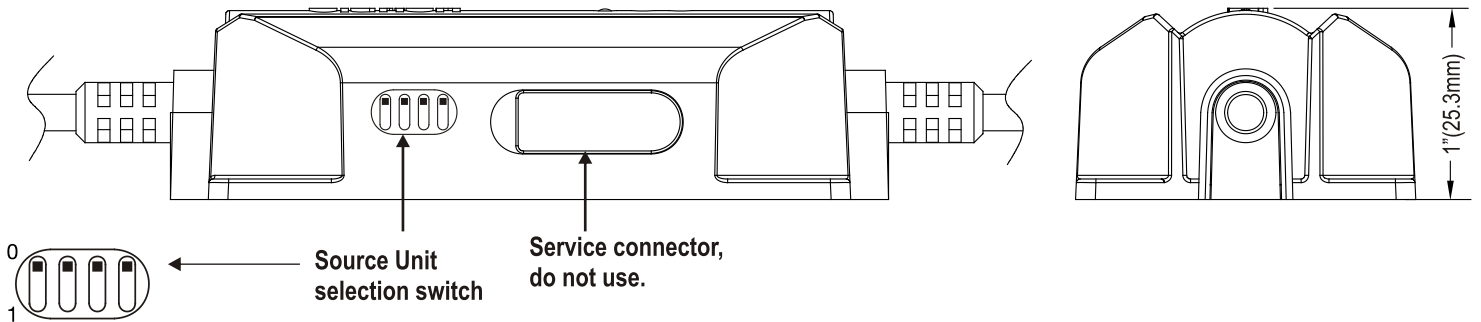

Installation Diagram / Diagrama de instalación / Diagramme d'installation

To Clarion Source Unit"

To NMEA 2000 Network

This section is 1:1 scale.

Dip Switch Position Posición del interruptor dip Position du commutateur dip	Diagram Diagrama Diagramme	Clarion Source Unit Unidad principal de Clarion Unité de source Clarion
0000		CMS3
0001		M505
0010		M606
0100		CMS4
1000		CMS2
0011		M303
0101		M508
0110		M608
0111		CMS20