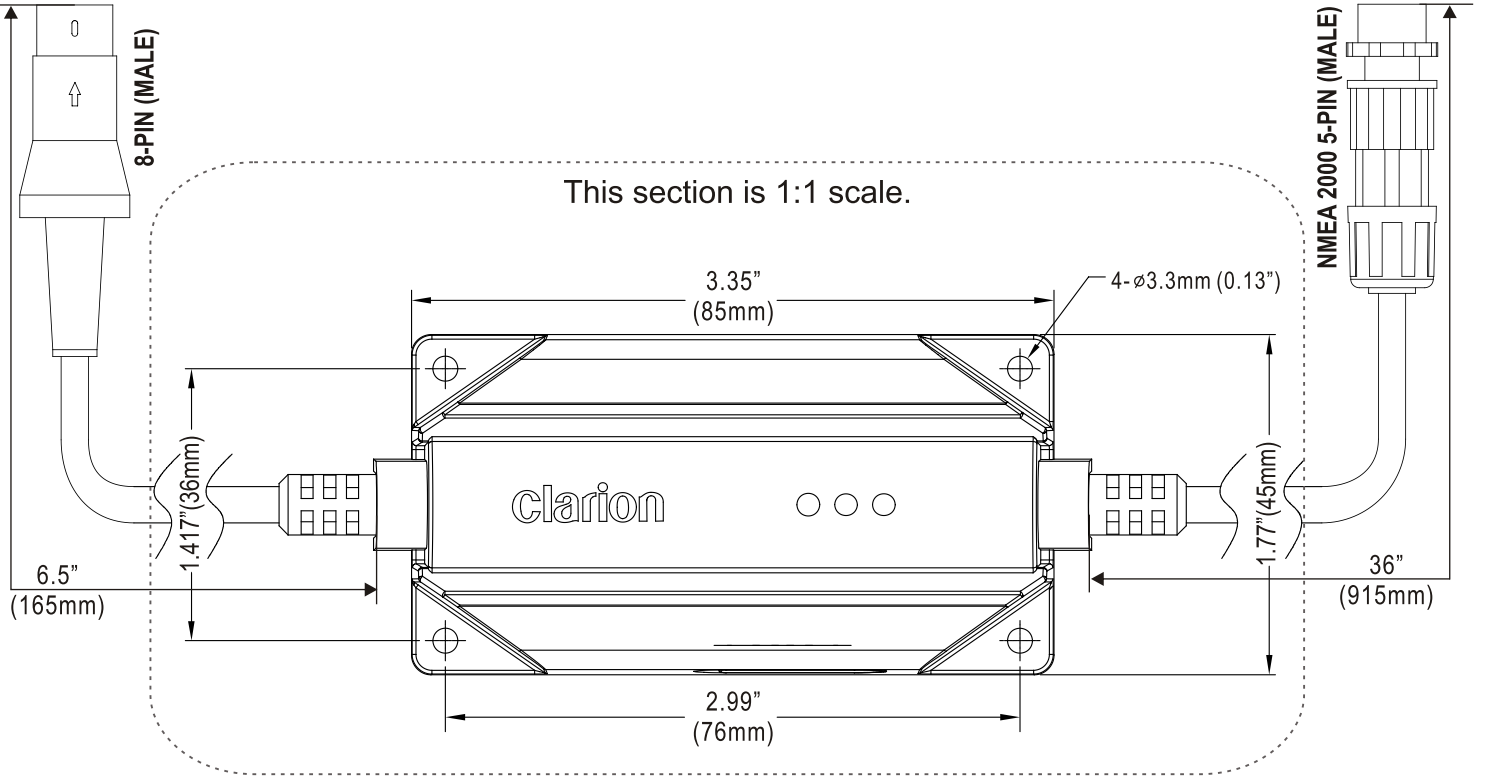

Installation Diagram / Diagrama de instalación / Diagramme d'installation

To Clarion Source Unit"

To NMEA 2000 Network

This section is 1:1 scale.

Dip Switch Position Posición del interruptor dip Position du commutateur dip	Diagram Diagrama Diagramme	Clarion Source Unit Unidad principal de Clarion Unité de source Clarion
0000		CMS3
0001		M505
0010		M606
0100		CMS4
1000		CMS2
0011		M303
0101		M508
0110		M608
0111		CMS20