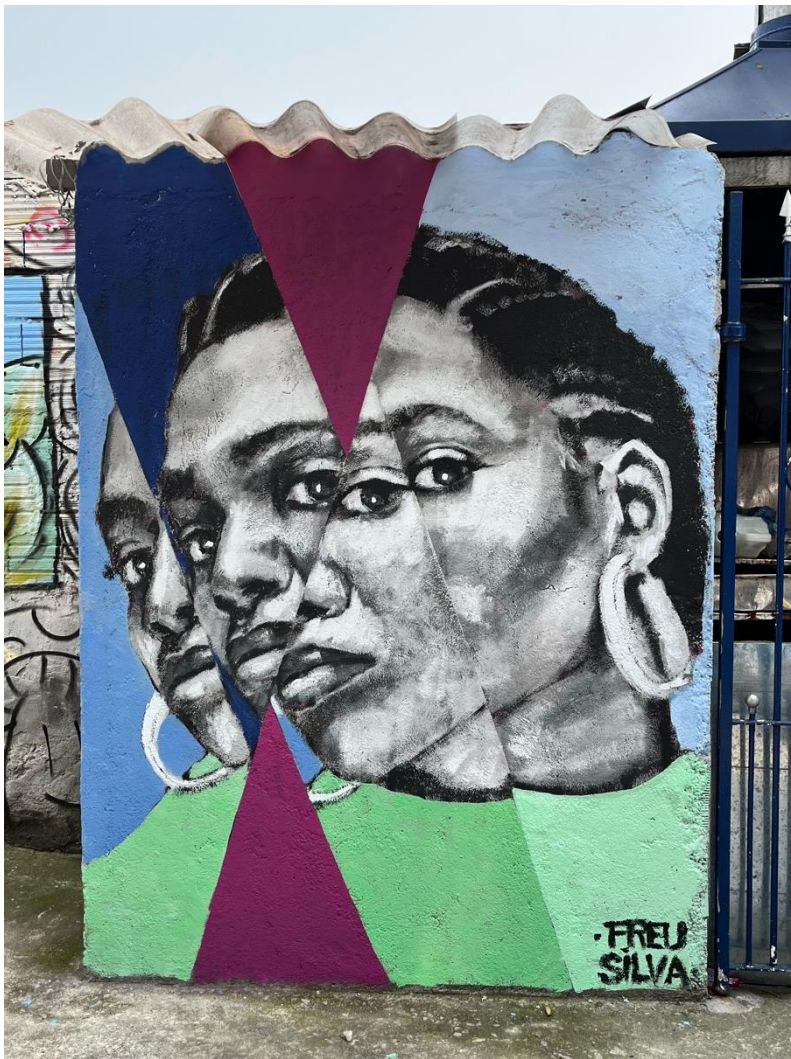

MURAIS

FREU
SILVA