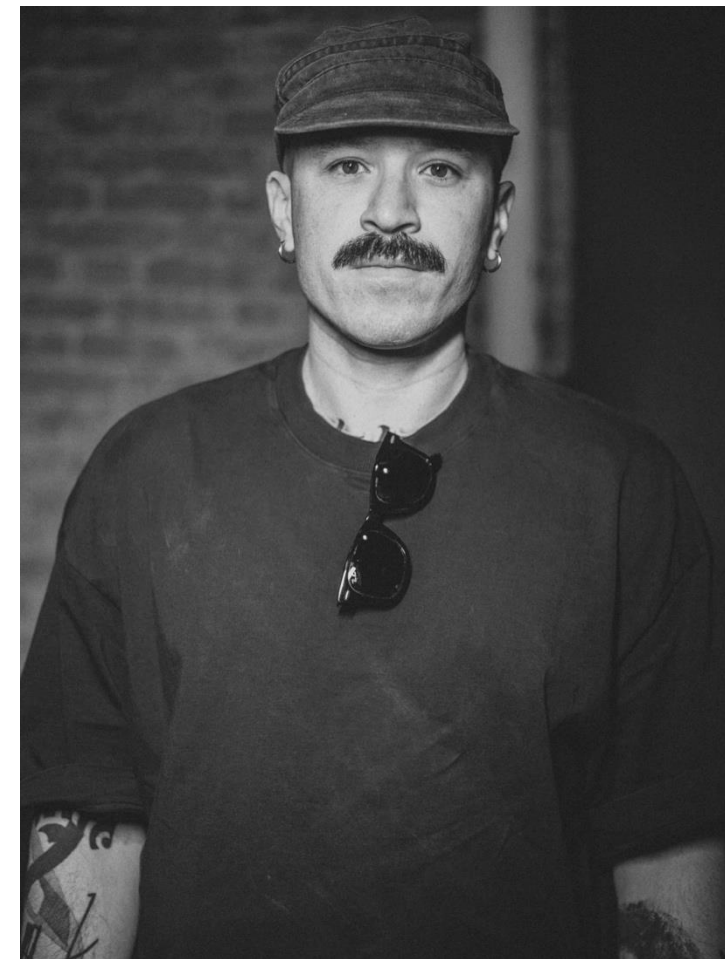

FREU SILVA

Artista Visual

BIOGRAFIA

FREU
SILVA

Freu Silva é artista visual e skatista, natural de Diadema (SP). Seu primeiro contato com a arte aconteceu ainda na infância, por meio do desenho. Apesar do talento, afastou-se temporariamente do caminho artístico por falta de incentivo. Aos 11 anos, encontrou no skate um novo universo que, mais tarde, o conectaria à arte urbana — especialmente à caligrafia, ao grafite e a outras formas de expressão das ruas.

Em 2020, impulsionado pelas transformações trazidas pela pandemia, retomou seu percurso artístico com um olhar mais maduro e um repertório ampliado por vivências pessoais.

Sua produção é marcada por referências do cotidiano, combinadas com influências da fotografia, do cinema, da música e de experiências emocionais. Freu não se limita a um único estilo: está em constante experimentação de técnicas, materiais e suportes, explorando novas possibilidades de expressão.

Atualmente, vive um momento de transformação em sua pintura, buscando mais leveza, cor e sensibilidade. Nesse processo, passa a se aventurar na criação de trabalhos florais — um gesto que traz respiro e delicadeza, sem perder a força expressiva que atravessa toda a sua trajetória. Satisfeito com cada passo dessa evolução, segue aprofundando sua pesquisa e expandindo os caminhos de sua linguagem visual.

Para o artista, o skate e a arte são formas de liberdade, expressão e conexão interior — pilares que sustentam sua caminhada criativa.

Olhar de Bob Marley para Cannabis (2026)
Acrílico sobre tela
30cm x 40cm