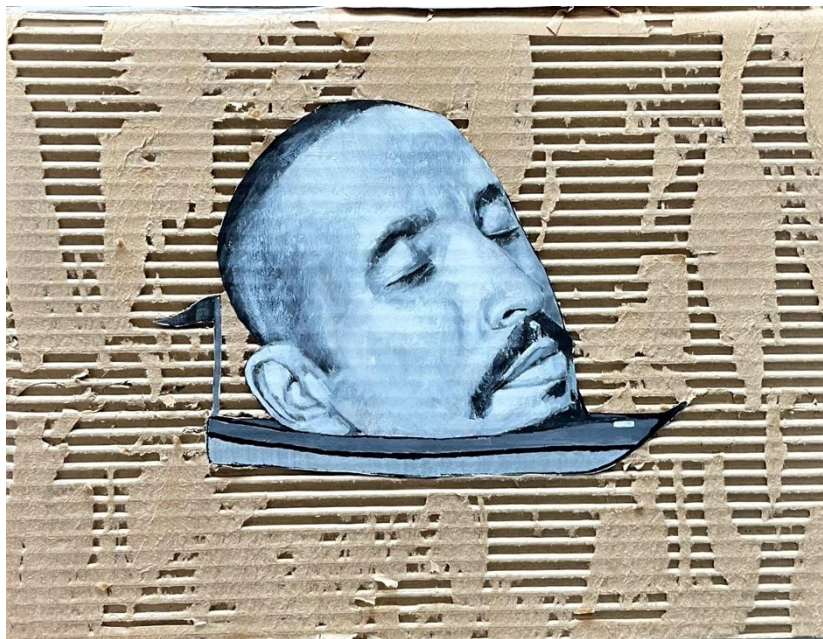

FREU SILVA

Artista Visual

BIOGRAFIA

FREU
SILVA

Freu Silva é artista visual e skatista, natural de Diadema (SP). Seu primeiro contato com a arte aconteceu ainda na infância, por meio do desenho. Apesar do talento, afastou-se temporariamente do caminho artístico por falta de incentivo. Aos 11 anos, encontrou no skate um novo universo que, mais tarde, o conectaria à arte urbana — especialmente à caligrafia, ao grafite e a outras formas de expressão das ruas.

Para o artista, o skate e a arte são formas de liberdade, expressão e conexão interior — pilares que sustentam sua caminhada criativa.

Olhar de Bob Marley para Cannabis (2026)
Acrílico sobre tela
30cm x 40cm

Passo a passo (2025)
Tinta acrílica sobre tela
40cm x 30cm

FREU
SILVA

Sem título (2024)

Tinta acrílica sobre madeira

72cm x 51cm

Lembranças (2024)

Tinta acrílica sobre papelão

90cm x 66cm

Cabreiro (2024)

Tinta acrílica sobre papelão

58cm x 40cm

Navegar é preciso senão a rotina te cansa (2024)

Tinta acrílica sobre papelão

40cm x 30cm

Caramelo (2024)

Tinta acrílica sobre papelão