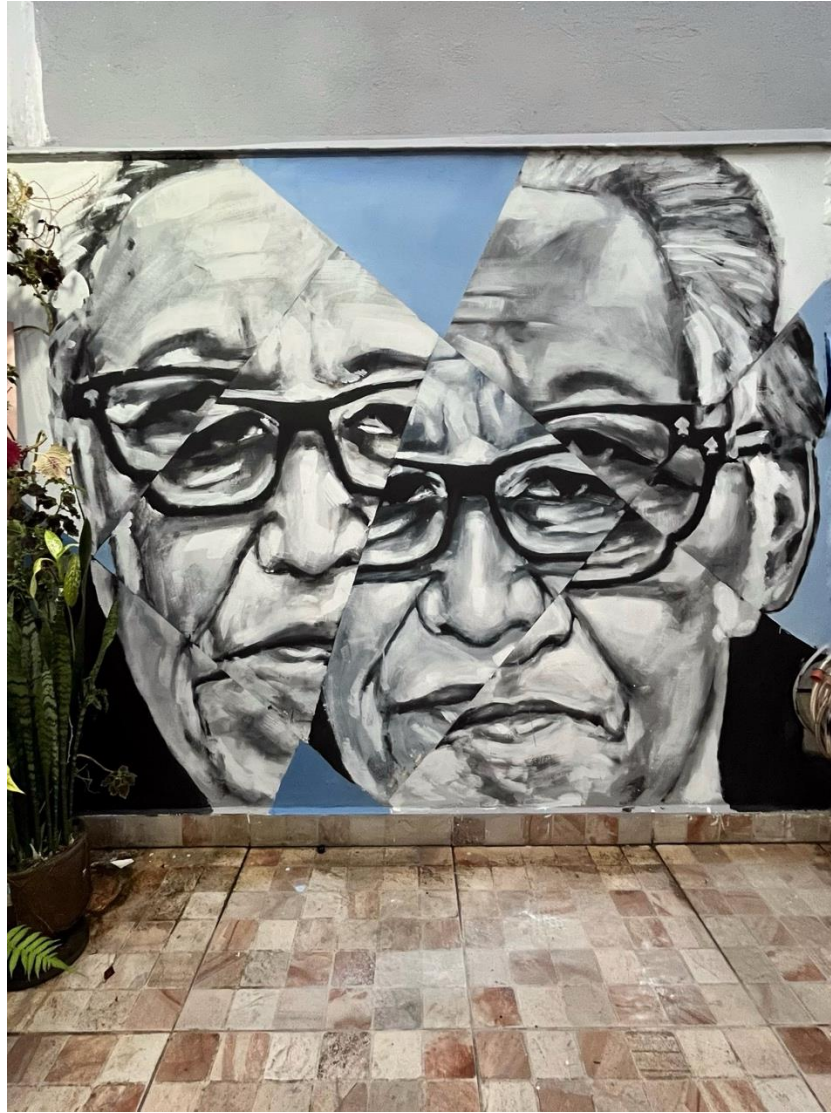

FREU SILVA

Artista Visual

BIOGRAFIA

FREU
SILVA

Freu Silva é artista visual e skatista, natural de Diadema (SP). Seu primeiro contato com a arte aconteceu ainda na infância, por meio do desenho. Apesar do talento, afastou-se temporariamente do caminho artístico por falta de incentivo. Aos 11 anos, encontrou no skate um novo universo que, mais tarde, o conectaria à arte urbana — especialmente à caligrafia, ao grafite e a outras formas de expressão das ruas.

Atualmente, vive um momento de transformação em sua pintura, buscando mais leveza, cor e sensibilidade. Nesse processo, passa a se aventurar na criação de trabalhos florais — um gesto que traz respiro e delicadeza, sem perder a força expressiva que atravessa toda a sua trajetória. Satisfeito com cada passo dessa evolução, segue aprofundando sua pesquisa e expandindo os caminhos de sua linguagem visual.

Para o artista, o skate e a arte são formas de liberdade, expressão e conexão interior — pilares que sustentam sua caminhada criativa.

Olhar de Bob Marley para Cannabis (2026)
Acrílico sobre tela
30cm x 40cm

Obra para o projeto Cinzas das
Floresta Bioma Pantanal, 2025.

Arara Cinza (2025)
Cinzas e verniz sob papel
30cm x 42cm

MURAIS

FREU
SILVA

MURAIS

FREU
SILVA

MURAIS

FREU
SILVA