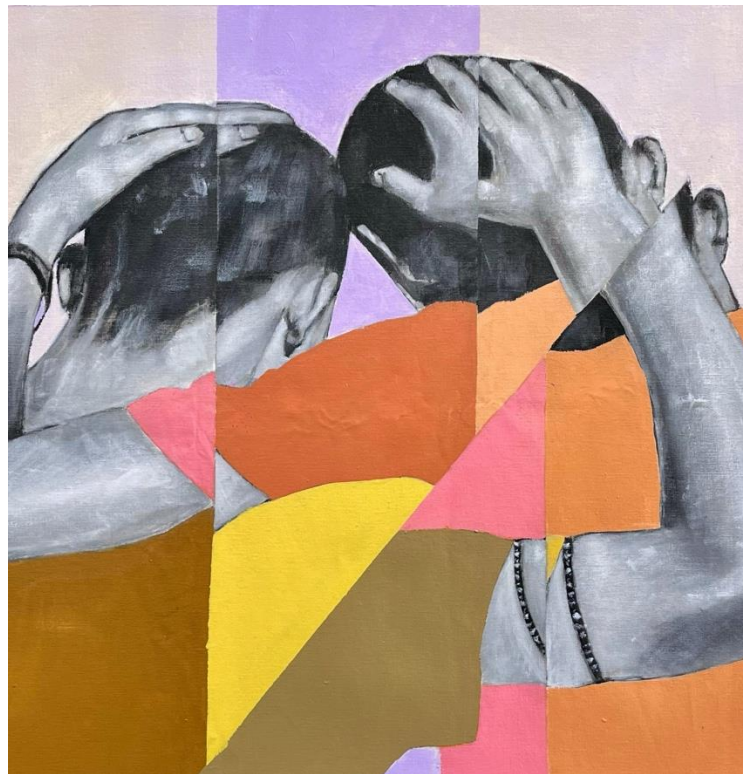

Afeto (2024)
Tinta acrílica sobre tela
46cm x 43cm