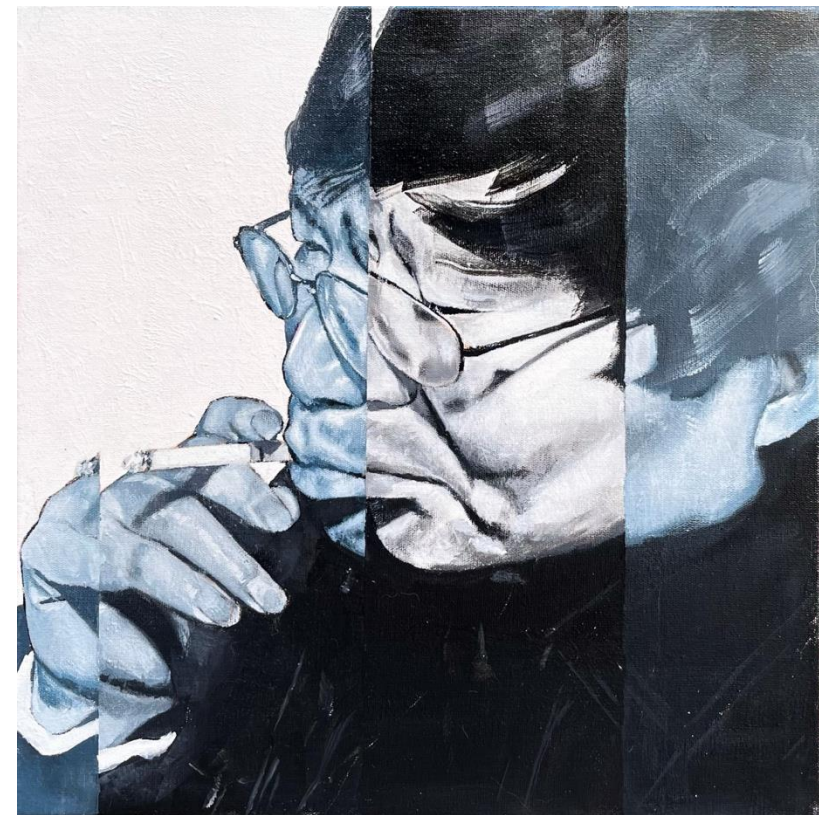

Vícios / Alivio (2024)
Tinta acrílica sobre tela
30cm x 30cm