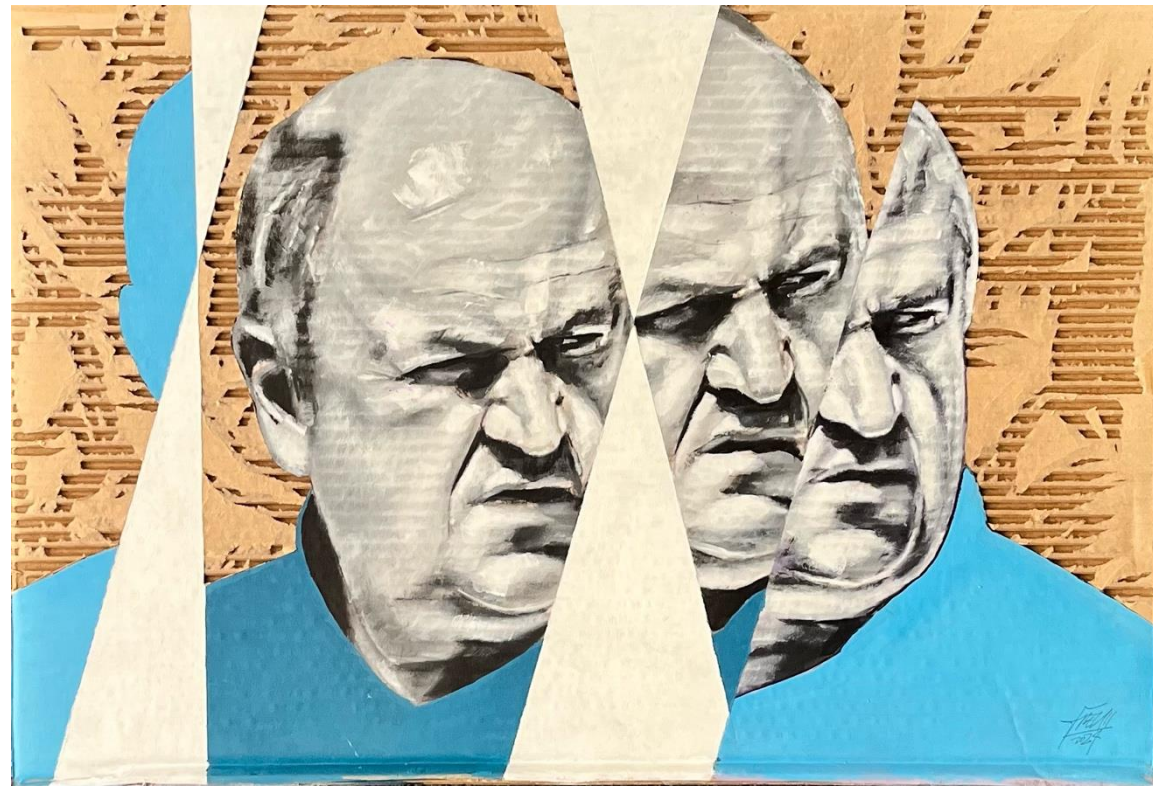

FREU SILVA

Artista Visual

BIOGRAFIA

FREU
SILVA

Freu Silva é artista visual e skatista, natural de Diadema (SP). Seu primeiro contato com a arte aconteceu ainda na infância, por meio do desenho. Apesar do talento, afastou-se temporariamente do caminho artístico por falta de incentivo. Aos 11 anos, encontrou no skate um novo universo que, mais tarde, o conectaria à arte urbana — especialmente à caligrafia, ao grafite e a outras formas de expressão das ruas.

Atualmente, vive um momento de transformação em sua pintura, buscando mais leveza, cor e sensibilidade. Nesse processo, passa a se aventurar na criação de trabalhos florais — um gesto que traz respiro e delicadeza, sem perder a força expressiva que atravessa toda a sua trajetória. Satisfeito com cada passo dessa evolução, segue aprofundando sua pesquisa e expandindo os caminhos de sua linguagem visual.

Para o artista, o skate e a arte são formas de liberdade, expressão e conexão interior — pilares que sustentam sua caminhada criativa.

Olhar de Bob Marley para Cannabis (2026)
Acrílico sobre tela
30cm x 40cm

Passo a passo (2025)
Tinta acrílica sobre tela
40cm x 30cm

FREU
SILVA

Sem título (2024)

Tinta acrílica sobre madeira

72cm x 51cm

Lembranças (2024)

Tinta acrílica sobre papelão

90cm x 66cm