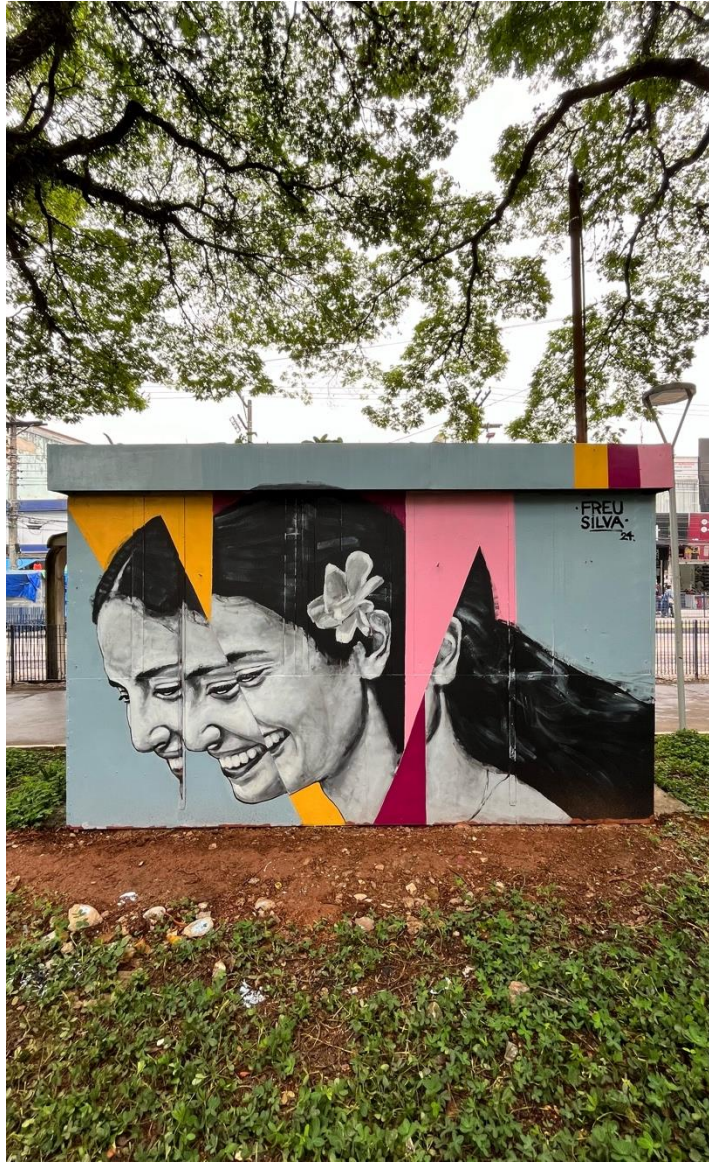

MURAIS

FREU
SILVA