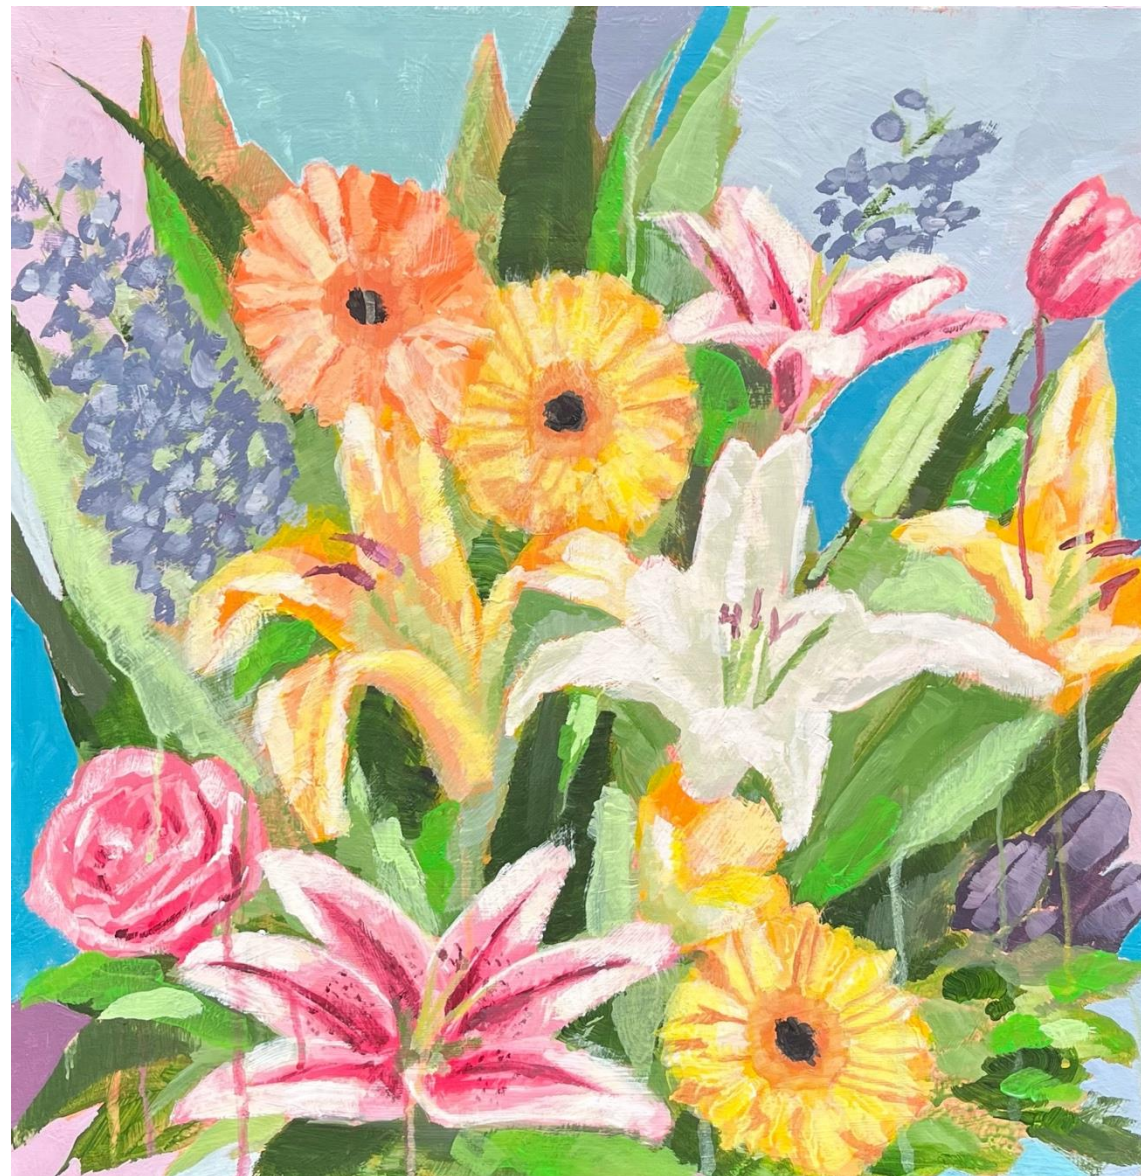

Atualmente, vive um momento de transformação em sua pintura, buscando mais leveza, cor e sensibilidade. Nesse processo, passa a se aventurar na criação de trabalhos florais — um gesto que traz respiro e delicadeza, sem perder a força expressiva que atravessa toda a sua trajetória. Satisfeito com cada passo dessa evolução, segue aprofundando sua pesquisa e expandindo os caminhos de sua linguagem visual.

Para o artista, o skate e a arte são formas de liberdade, expressão e conexão interior — pilares que sustentam sua caminhada criativa.

Olhar de Bob Marley para Cannabis (2026)
Acrílico sobre tela
30cm x 40cm

**FREU
SILVA**

Sem título (2025)
Acrílico sobre tela
30cm x 40cm

Salada de Flores (2025)
Acrílico sobre tela
30cm x 40cm

Sem título (2026)
Acrílico sobre tela
50cm x 70cm

As flores e a alegria (2025)
Acrílico sobre tela
50cm x 50cm