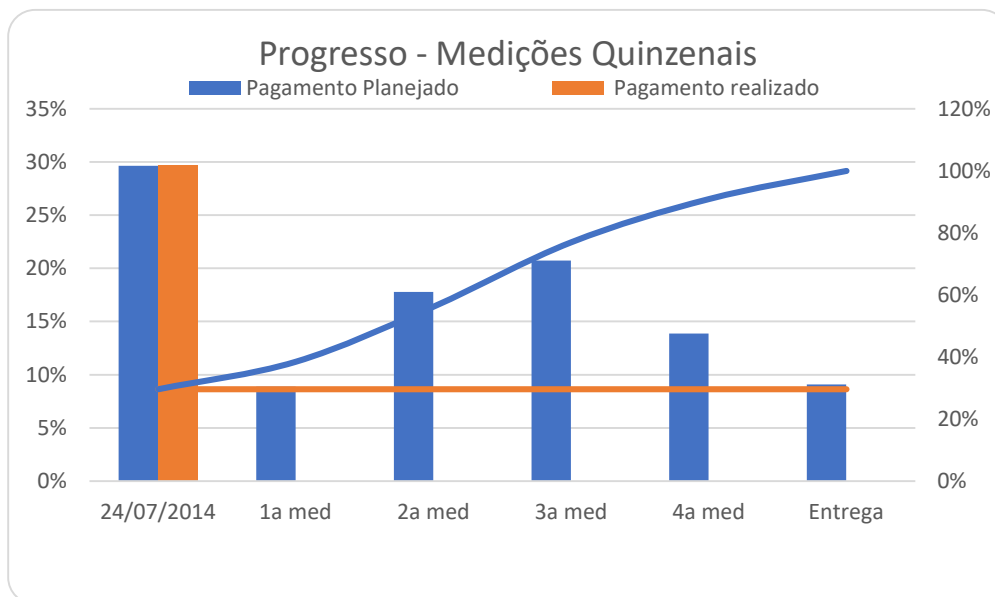

Progresso do Projeto Padaria do Bem

FOTOS

24/7 Assinatura do Contrato com Gadu

24/7 Fernando com Josevan no local da obra

24/7 Caminho a melhorar

24/7 Em frente à entrada (fazer rampa)

Galpão a Reformar (24/7/2014)