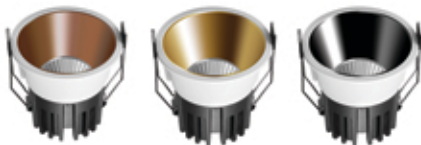

KAIROS SERIES

ALT0241/ALT0242

PRODUCT : ALT0241PKW
ALT0242BLK
WATTAGE : 7 Watts
COLOUR : WW/NW/WH
CUTOUT : 55 x H62 mm
DIMENSION : 65 X H65mm
BEAM ANGLE : 36°
BODY COLOUR : PKW + ROSE GOLD
PKW + BLACK
BLACK + ROSE GOLD
BLACK + GOLD
BLACK + MATT SILVER
BLACK + CHROME

ALT0243/ALT0244

PRODUCT : ALT0243PKW
ALT0244BLK
WATTAGE : 12 Watts
COLOUR : WW/NW/WH
CUTOUT : 65 x H75 mm
DIMENSION : 85 X H77mm
BEAM ANGLE : 36°
BODY COLOUR : PKW + ROSE GOLD
PKW + BLACK
BLACK + ROSE GOLD
BLACK + GOLD
BLACK + MATT SILVER
BLACK + CHROME