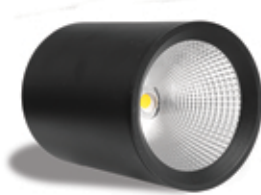

NO WARRANTY

ALT0656

PRODUCT : 2020
WATTAGE : 20 Watts
COLOUR : WH/WW/NW
DIMENSION : 110mm x D125mm
LUMENS : 2000 lm
BEAM ANGLE : 38°
BODY COLOUR : WHITE

NO WARRANTY

ALT0656A

PRODUCT : 2030
WATTAGE : 30 Watts
COLOUR : WH/WW/NW
DIMENSION : 130mm x D160mm
LUMENS : 3000 lm
BEAM ANGLE : 38°
BODY COLOUR : WHITE / BLACK