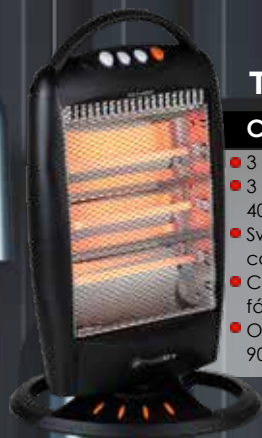

 TravelAire

Tu vida más
Comfortable

TAE1200H

Calefactor de Cuarzo

- 3 lámparas de cuarzo
- 3 niveles de potencia: 400 / 800 / 1250 W
- Swich de seguridad contra caídas
- Con Agarradera para fácil desplazamiento
- Oscilación automática 90 grados

TAE1200QX

Calefactor de Cuarzo

- 3 lámparas de cuarzo
- 3 niveles de potencia: 400 / 800 / 1250 W
- Swich de seguridad contra caída

TAE1200Q

Calefactor de Cuarzo

- 3 lámparas de cuarzo
- 3 niveles de potencia: 400 / 800 / 1200 W
- Swich de seguridad contra caídas
- Con Agarradera para fácil desplazamiento
- Oscilación automática 90 grados

TAE507

Calefactor de Halógeno

- 3 lámparas de halógeno
- 3 niveles de potencia: 400 / 800 / 1200 W
- Switch de seguridad contra caídas
- Con Agarradera para fácil desplazamiento
- Movimiento Oscilatorio

TAE506

Calefactor de Cuarzo

- 2 lámparas de Cuarzo
- 2 niveles de potencia: 400 / 800 W
- Switch de seguridad contra caídas
- Con agarradera para fácil desplazamiento.

TAE800QX

Calefactor de Cuarzo

- 2 lámparas de Cuarzo
- 2 niveles de potencia: 400/800 W
- Switch de seguridad contra caídas
- Se dobla para guardarlo
- Con agarradera para fácil desplazamiento
- Ajustable en diferentes inclinaciones.