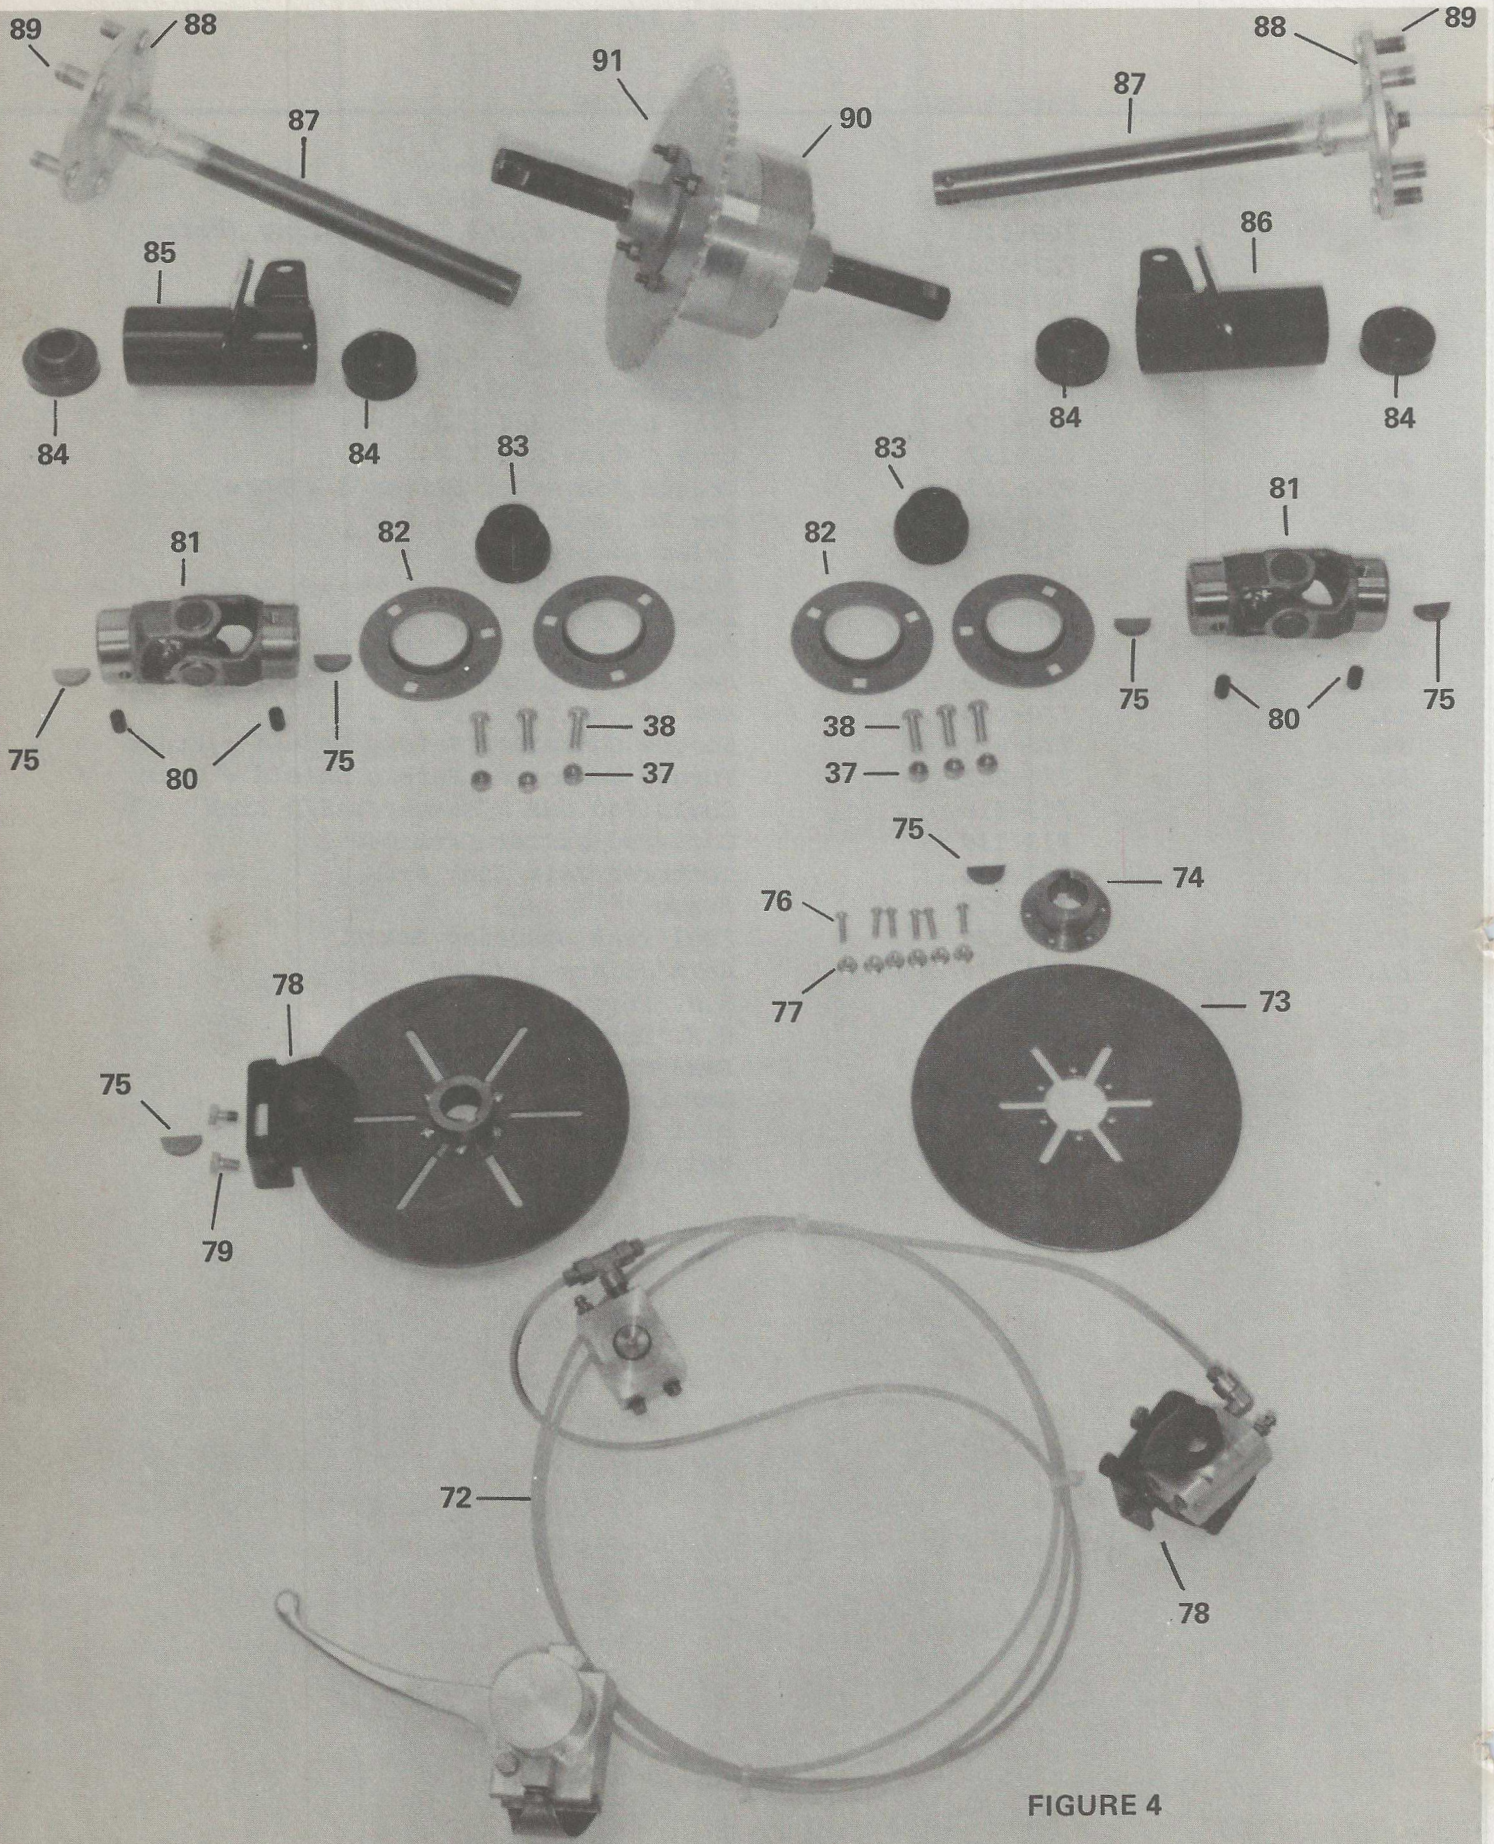

## RTS-290 &amp; 340

ITEM NO.	PART NUMBER	DESCRIPTION
37.	712-102	Hex Lock Nut 5/16-24
38.	710-121	Hex Hd. Bolt 5/16-24 x 3/4
39.	749-110	Flangette for 3/4 I.D. Bearing (Pair)
40.	741-101	Jackshaft Bearing 3/4 I.D.
41.	714-102	Key 3/16 Sq x 2
42.	714-103	Key 3/16 Sq. x 4
43.	748-112	Sprocket 40B10 3/4" Bore
44.	711-117	Jackshaft 3/4 Dia. x 12-5/16
45.	736-117	Flat Washer 3/4 I.D.
46.	750-117	Lock Collar 3/4 I.D.
47.	717-111	Torque Convertor Driven 3/4 Bore
48.	710-102	Hex Hd. Bolt 3/8-24 x 2
49.	748-118	Idler Adapter
50.	748-117	Idler Sprocket
	760-122	Item 49 & 50
51.	736-146	Star Lock Washer 3/8 I.D.
52.	712-100	Hex Lock Nut 3/8-24
53.	710-166	Hex Hd. Bolt 3/8-24 x 1
54.	726-286	Torque Convertor Safety Shield - Front
55.	726-287	Torque Convertor Safety Shield - Rear
56.	713-116	Chain #40 69P W/Master & 1/2 Link
57.	713-110	Cottered Master Link #40
58.	713-106	Cottered Half Link #40
59.	733-172	Frame
60.	733-229	Fuel Tank Mounting Brk't.
61.	711-115	Heim Joints 1/2-20
62.	733-184	L.H. Torque Arm
63.	733-174	R.H. Torque Arm
64.	749-115	Rear Shocks 500-8002-000
65.	712-123	Hex Lock Nut 7/16-20
66.	736-149	Flat Washer 7/16 I.D.
67.	710-160	Hex Hd. Bolt 7/16-20 x 2