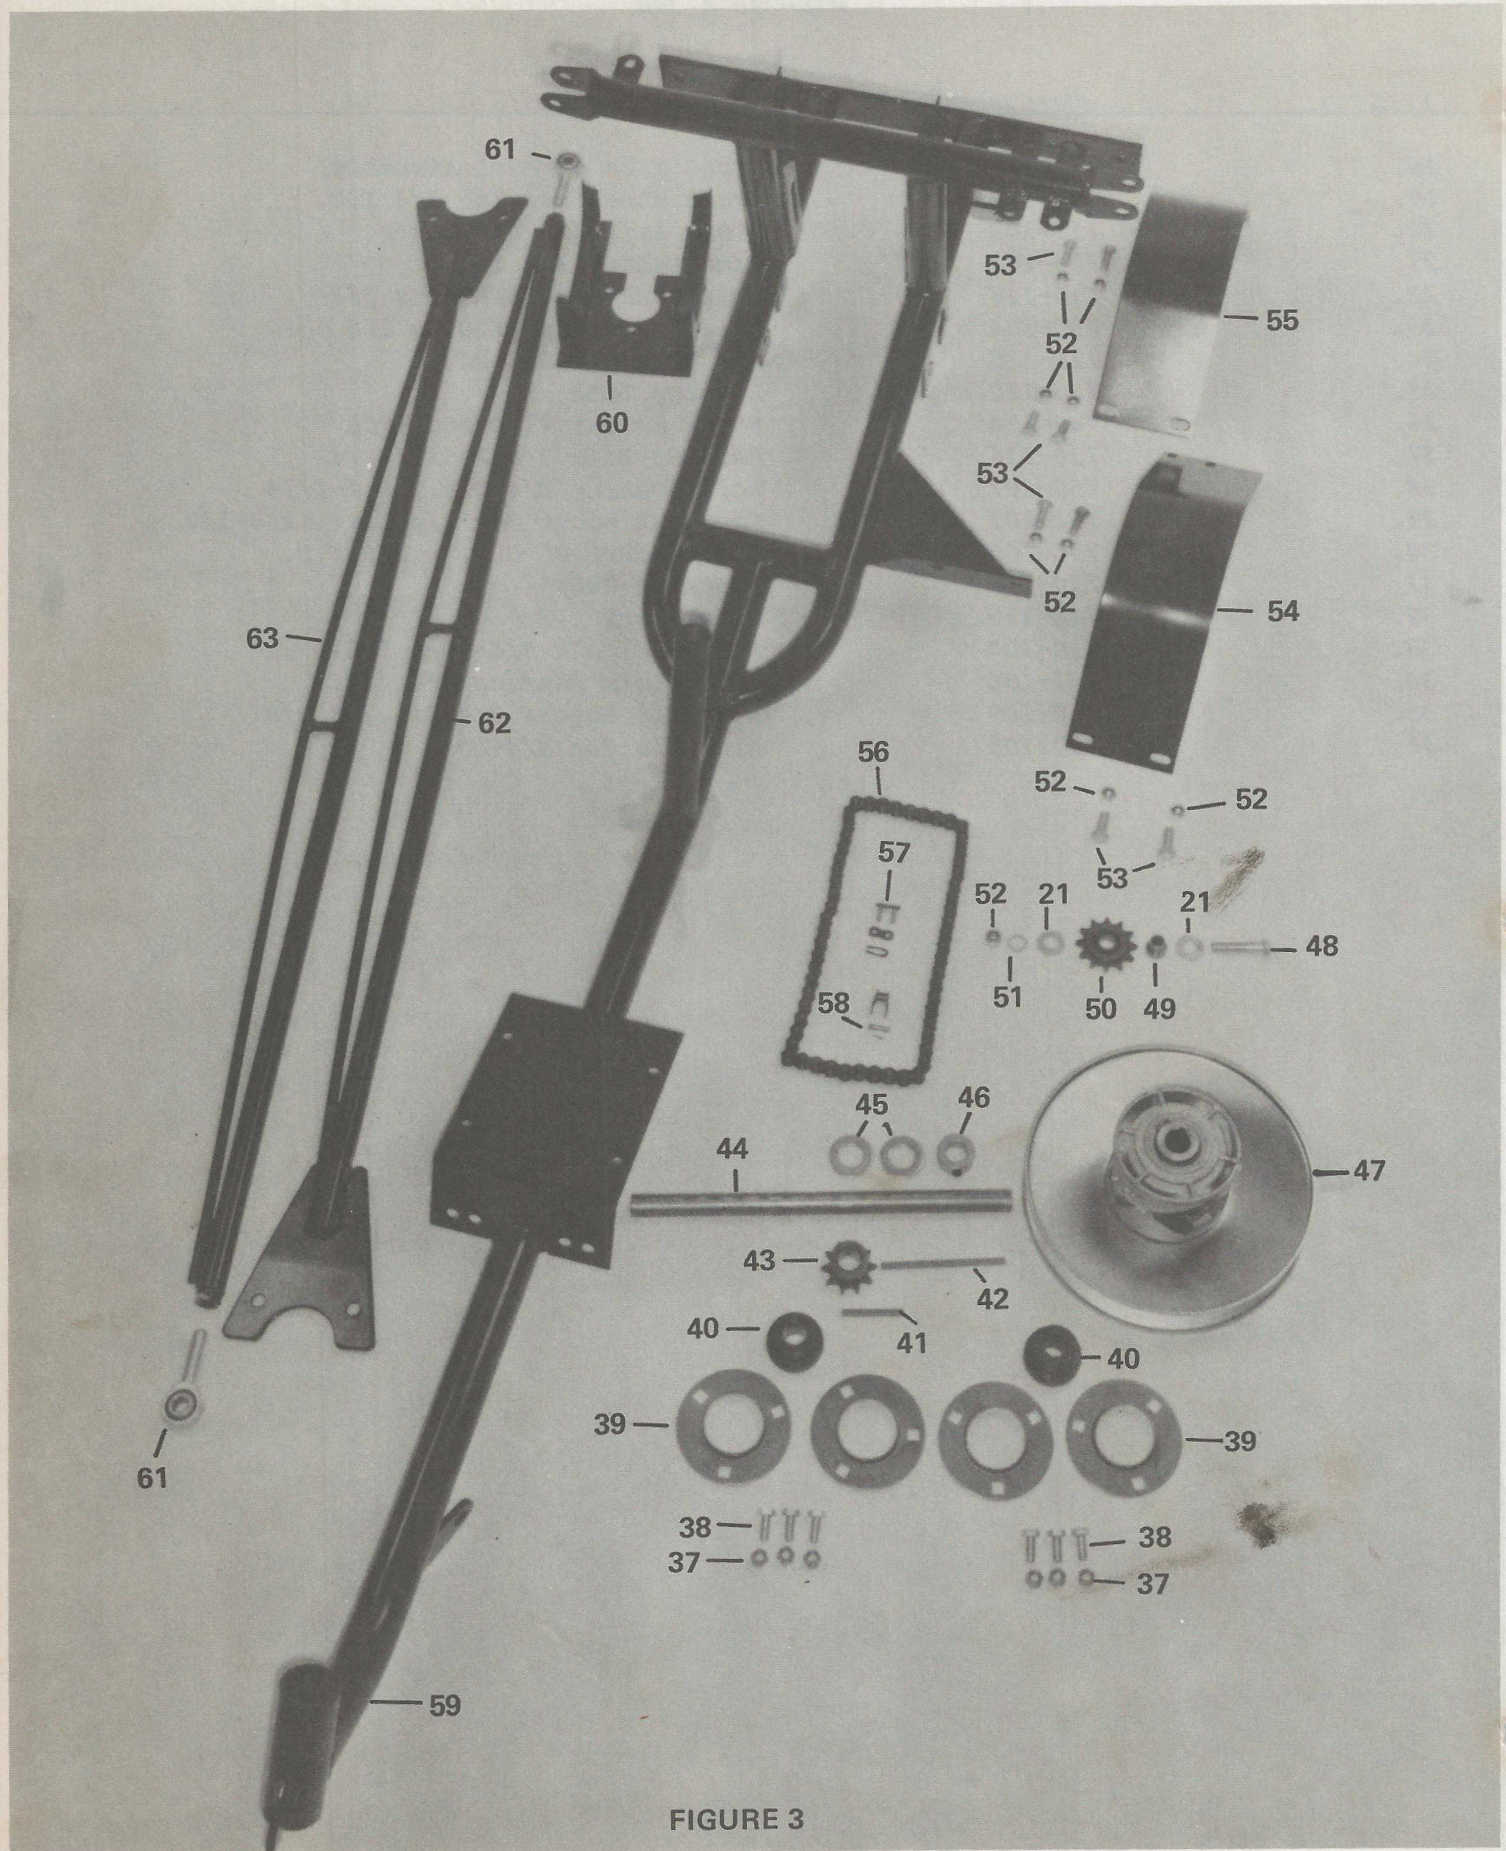

## RTS-290 &amp; 340

ITEM NO.	PART NUMBER	DESCRIPTION
18.	734-116	Front Tire & Wheel Assembly
19.	741-102	Front Wheel Bearing 3/4 I.D.
20.	711-103	Front Axle 3/4 Dia., x 9
21.	736-102	Flat Washer 3/8 I.D.
22.	710-118	Whiz Lock Bolt 3/8-24 x 3/4
23.	750-104	Axle Spacer 3/4 I.D. x 1/8
24.	712-135	Hex Lock Nut 3/8-24
25.	733-180	Leading Link
26.	749-114	Front Shocks #100-8002-000
27.	710-116	Hex Hd. Bolt 3/8-24 x 1-3/4
28.	750-107	Bolt Bushing 3/4 Dia., x 1-1/16
29.	711-101	Footrest Mount Bar 3/4 Dia., x 4-1/2
30.	736-106	Flat Washer 2" O.D. x 3/8 I.D.
31.	720-102	Footrest Grip
32.	733-230	Front Fork
33.	710-100	King Pin Bolt 3/4-10 x 5-5/8
34.	741-106	Front Fork Bearing 3/4 I.D.
35.	750-109	King Pin Spacer 3/4 Dia., x 3/8
36.	712-105	King Pin Nut 3/4-10

## RTS-290 &amp; 340

ITEM NO.	PART NUMBER	DESCRIPTION
37.	712-102	Hex Lock Nut 5/16-24
38.	710-121	Hex Hd. Bolt 5/16-24 x 3/4
39.	749-110	Flangette for 3/4 I.D. Bearing (Pair)
40.	741-101	Jackshaft Bearing 3/4 I.D.
41.	714-102	Key 3/16 Sq x 2
42.	714-103	Key 3/16 Sq. x 4
43.	748-112	Sprocket 40B10 3/4" Bore
44.	711-117	Jackshaft 3/4 Dia. x 12-5/16
45.	736-117	Flat Washer 3/4 I.D.
46.	750-117	Lock Collar 3/4 I.D.
47.	717-111	Torque Convertor Driven 3/4 Bore
48.	710-102	Hex Hd. Bolt 3/8-24 x 2
49.	748-118	Idler Adapter
50.	748-117	Idler Sprocket
	760-122	Item 49 & 50
51.	736-146	Star Lock Washer 3/8 I.D.
52.	712-100	Hex Lock Nut 3/8-24
53.	710-166	Hex Hd. Bolt 3/8-24 x 1
54.	726-286	Torque Convertor Safety Shield - Front
55.	726-287	Torque Convertor Safety Shield - Rear
56.	713-116	Chain #40 69P W/Master & 1/2 Link
57.	713-110	Cottered Master Link #40
58.	713-106	Cottered Half Link #40
59.	733-172	Frame
60.	733-229	Fuel Tank Mounting Brk't.
61.	711-115	Heim Joints 1/2-20
62.	733-184	L.H. Torque Arm
63.	733-174	R.H. Torque Arm
64.	749-115	Rear Shocks 500-8002-000
65.	712-123	Hex Lock Nut 7/16-20
66.	736-149	Flat Washer 7/16 I.D.
67.	710-160	Hex Hd. Bolt 7/16-20 x 2