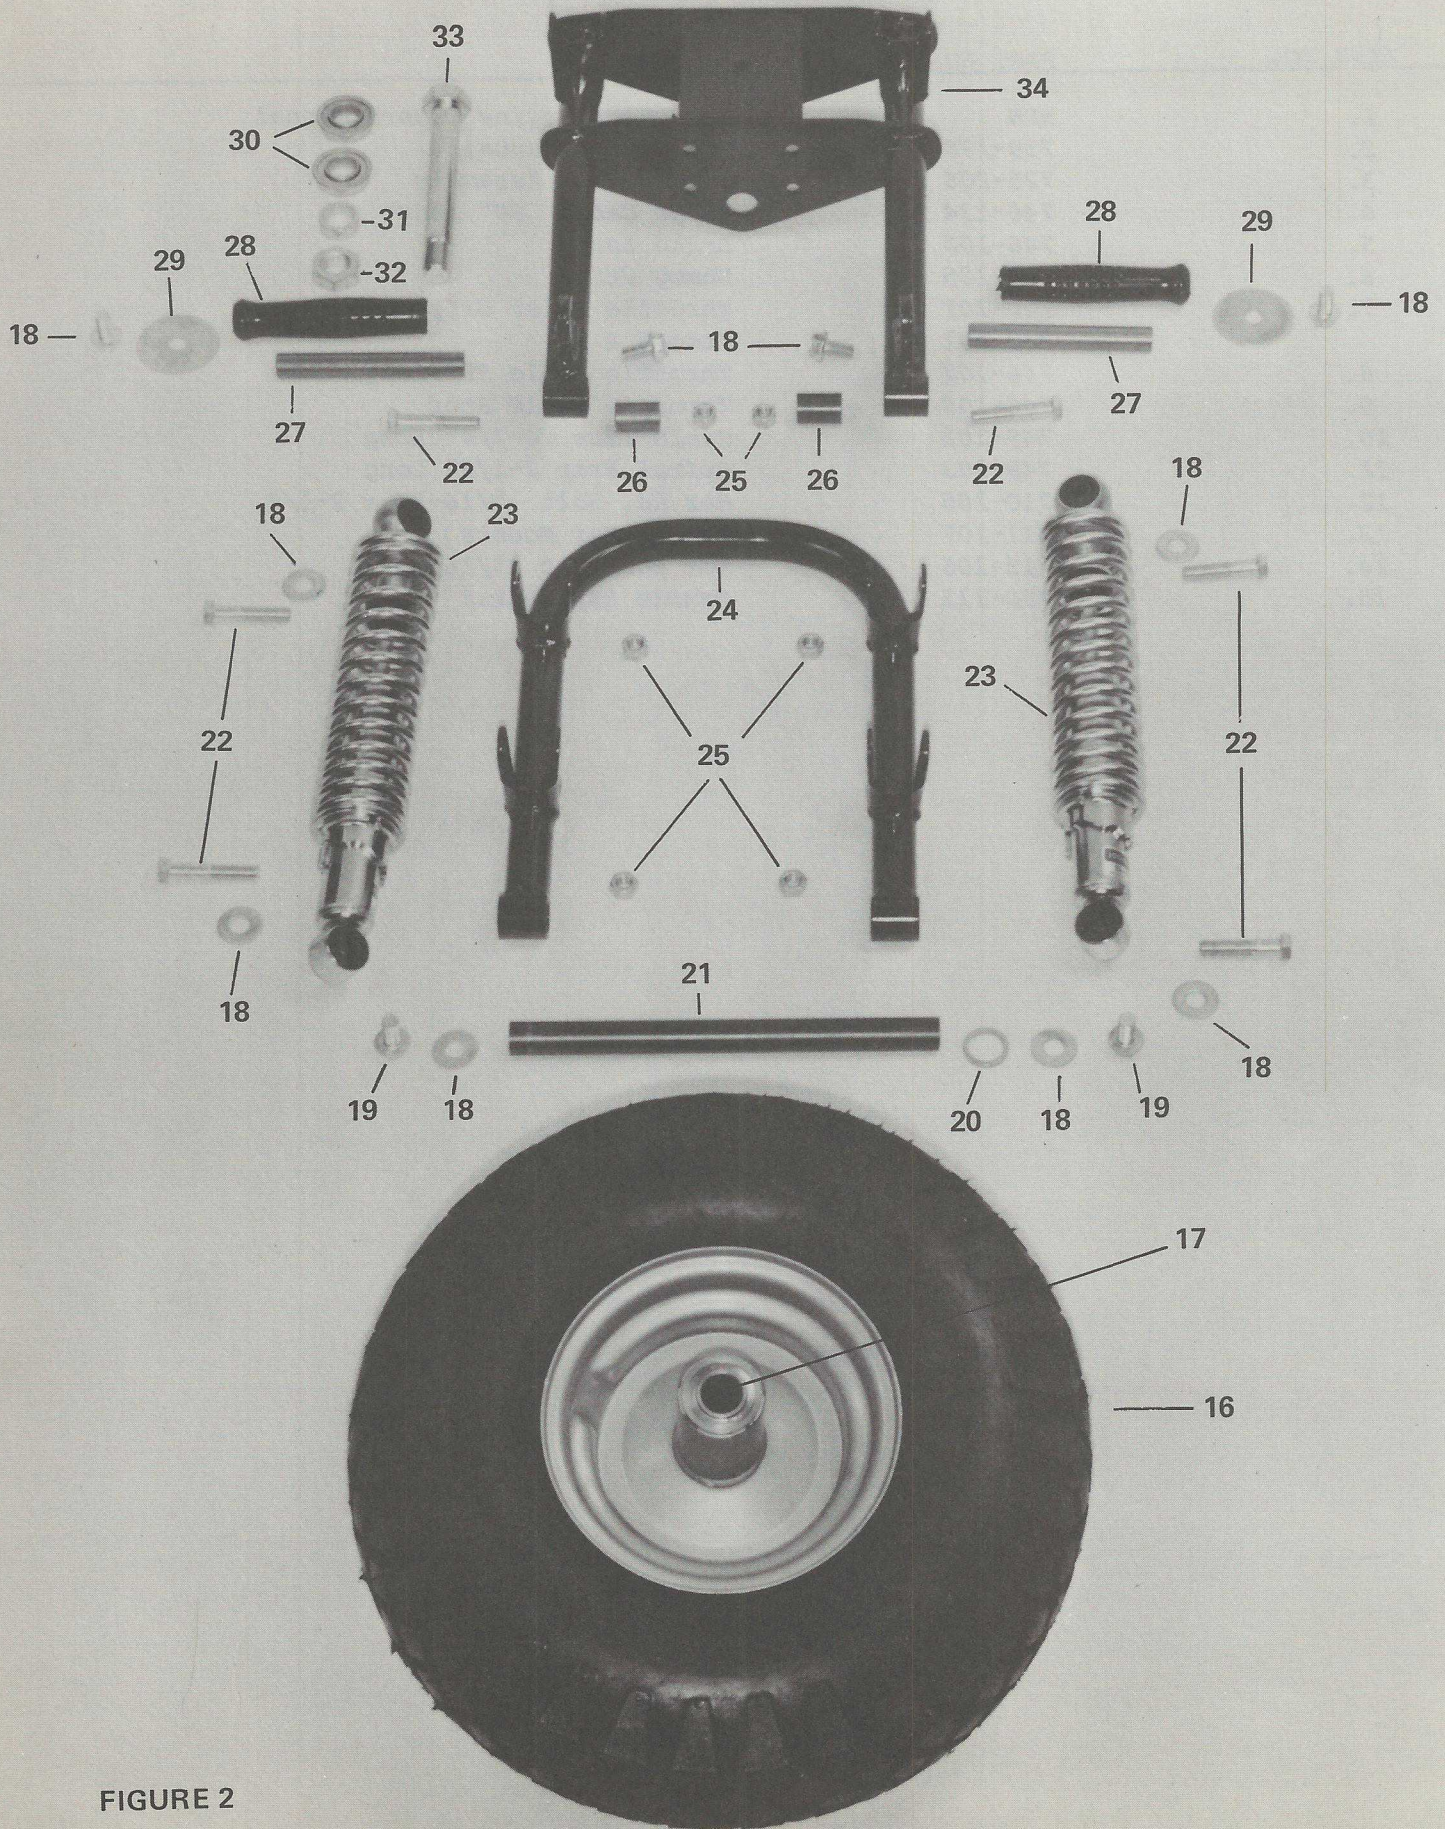

FIGURE #1

RTS-8

ITEM NO.	PART NUMBER	DESCRIPTION
1.	NPN	Tecumsech Engine Owners Manual
2.	759-198	RTS-Owners Manual
3.	725-206	Safety Wire Assembly
4.	746-134	Brake Cable 90" Long
5.	746-100	Brake Lever
6.	720-105	Dummy Grip
7.	720-107	Throttle Twist Grip
	720-101	Item 6 & 7
8.	746-102	Throttle Cable 99" Long
9.	746-103	Throttle Cable Stop
10.	749-102	Cable Ties 6-3/4" Long
11.	749-103	Spiral Wrap 2-1/2" Long
12.	710-105	Hex Hd. Bolt 5/16-24 x 2-1/4
13.	711-107	Handle Bar Mounts
14.	712-106	Hex Lock Nut 5/16-24
15.	720-111	Handle Bar (Blk.)

FIGURE 2

FIGURE #2

RTS-8

ITEM NO.	PART NUMBER	DESCRIPTION
16.	734-116	Fr't Tire & Wheel Assembly
17.	741-102	Fr't Wheel Bearing 3/4 I.D.
18.	736-102	Flat Washer 3/8 I.D.
19.	710-118	Whiz Lock Bolt 3/8-24 x 3/4
20.	750-104	Fr't Wheel Spacer 3/4 I.D. x 1/8 Wide
21.	711-103	Front Axle 3/4 Dia. x 9"
22.	710-116	Hex Hd. Bolt 3/8-24 x 1-3/4
23.	749-114	Front Shocks #100-8002-000
24.	733-197	Leading Link
25.	712-135	Hex Lock Nut 3/8-24
26.	750-107	Bolt Bushing 3/4 O.D. x 1-1/16
27.	711-101	Foot Rest Mounting Bar 3/4 Dia. x 4-1/2
28.	720-102	Foot Rest Grip
29.	736-106	Flat Washer 2" O.D. x 3/8 I.D.
30.	741-106	Front Fork Bearing 3/4 I.D.
31.	750-109	King Pin Spacer 3/4 I.D. x 3/8 Wide
32.	712-105	King Pin Nut 3/4-10
33.	710-100	King Pin 3/4-10 x 5-5/8
34.	733-235	Front Fork