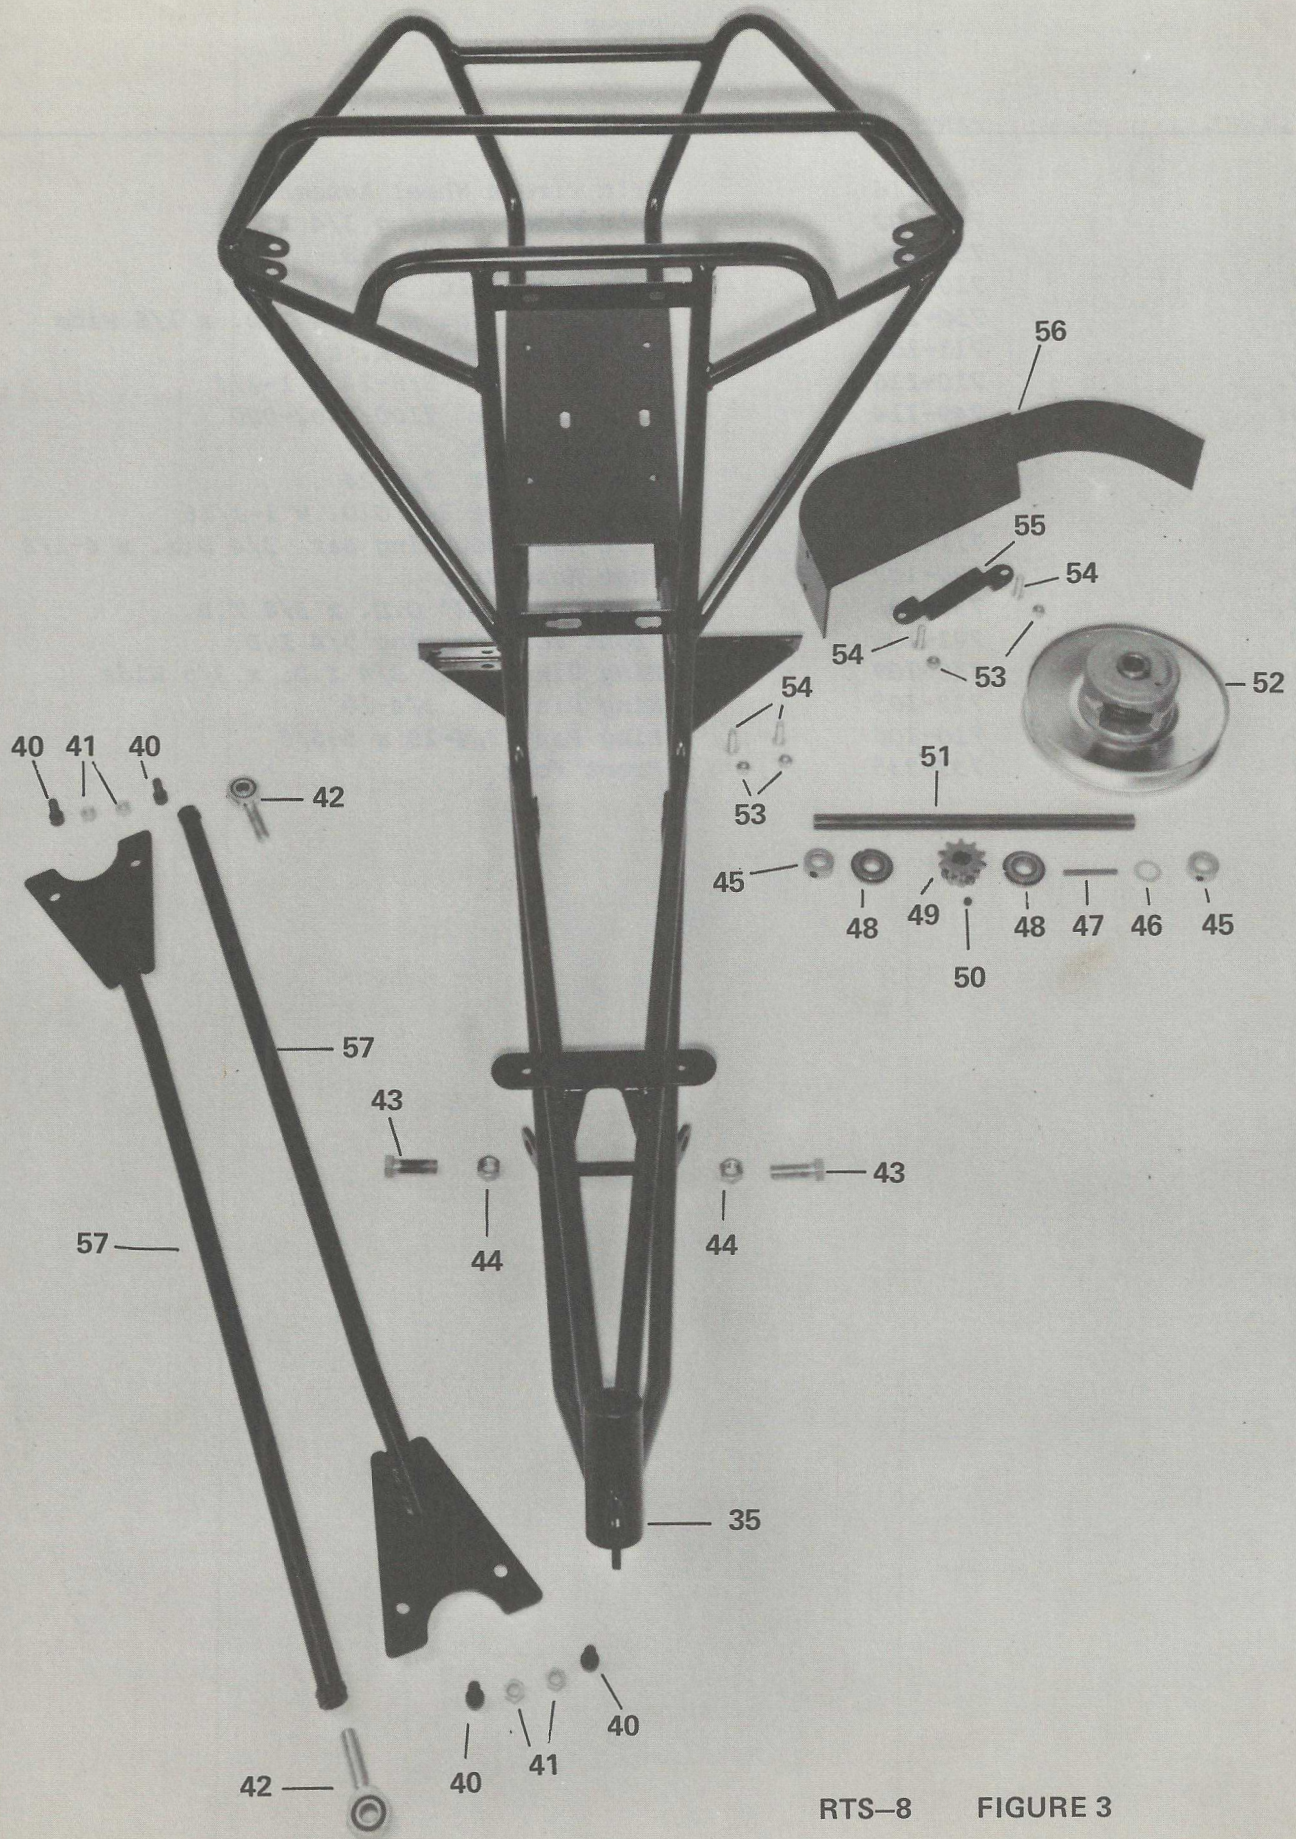

FIGURE #1

RTS-8

ITEM NO.	PART NUMBER	DESCRIPTION
1.	NPN	Tecumsech Engine Owners Manual
2.	759-198	RTS-Owners Manual
3.	725-206	Safety Wire Assembly
4.	746-134	Brake Cable 90" Long
5.	746-100	Brake Lever
6.	720-105	Dummy Grip
7.	720-107	Throttle Twist Grip
	720-101	Item 6 & 7
8.	746-102	Throttle Cable 99" Long
9.	746-103	Throttle Cable Stop
10.	749-102	Cable Ties 6-3/4" Long
11.	749-103	Spiral Wrap 2-1/2" Long
12.	710-105	Hex Hd. Bolt 5/16-24 x 2-1/4
13.	711-107	Handle Bar Mounts
14.	712-106	Hex Lock Nut 5/16-24
15.	720-111	Handle Bar (Blk.)

FIGURE 2

FIGURE #2

RTS-8

ITEM NO.	PART NUMBER	DESCRIPTION
16.	734-116	Fr't Tire & Wheel Assembly
17.	741-102	Fr't Wheel Bearing 3/4 I.D.
18.	736-102	Flat Washer 3/8 I.D.
19.	710-118	Whiz Lock Bolt 3/8-24 x 3/4
20.	750-104	Fr't Wheel Spacer 3/4 I.D. x 1/8 Wide
21.	711-103	Front Axle 3/4 Dia. x 9"
22.	710-116	Hex Hd. Bolt 3/8-24 x 1-3/4
23.	749-114	Front Shocks #100-8002-000
24.	733-197	Leading Link
25.	712-135	Hex Lock Nut 3/8-24
26.	750-107	Bolt Bushing 3/4 O.D. x 1-1/16
27.	711-101	Foot Rest Mounting Bar 3/4 Dia. x 4-1/2
28.	720-102	Foot Rest Grip
29.	736-106	Flat Washer 2" O.D. x 3/8 I.D.
30.	741-106	Front Fork Bearing 3/4 I.D.
31.	750-109	King Pin Spacer 3/4 I.D. x 3/8 Wide
32.	712-105	King Pin Nut 3/4-10
33.	710-100	King Pin 3/4-10 x 5-5/8
34.	733-235	Front Fork