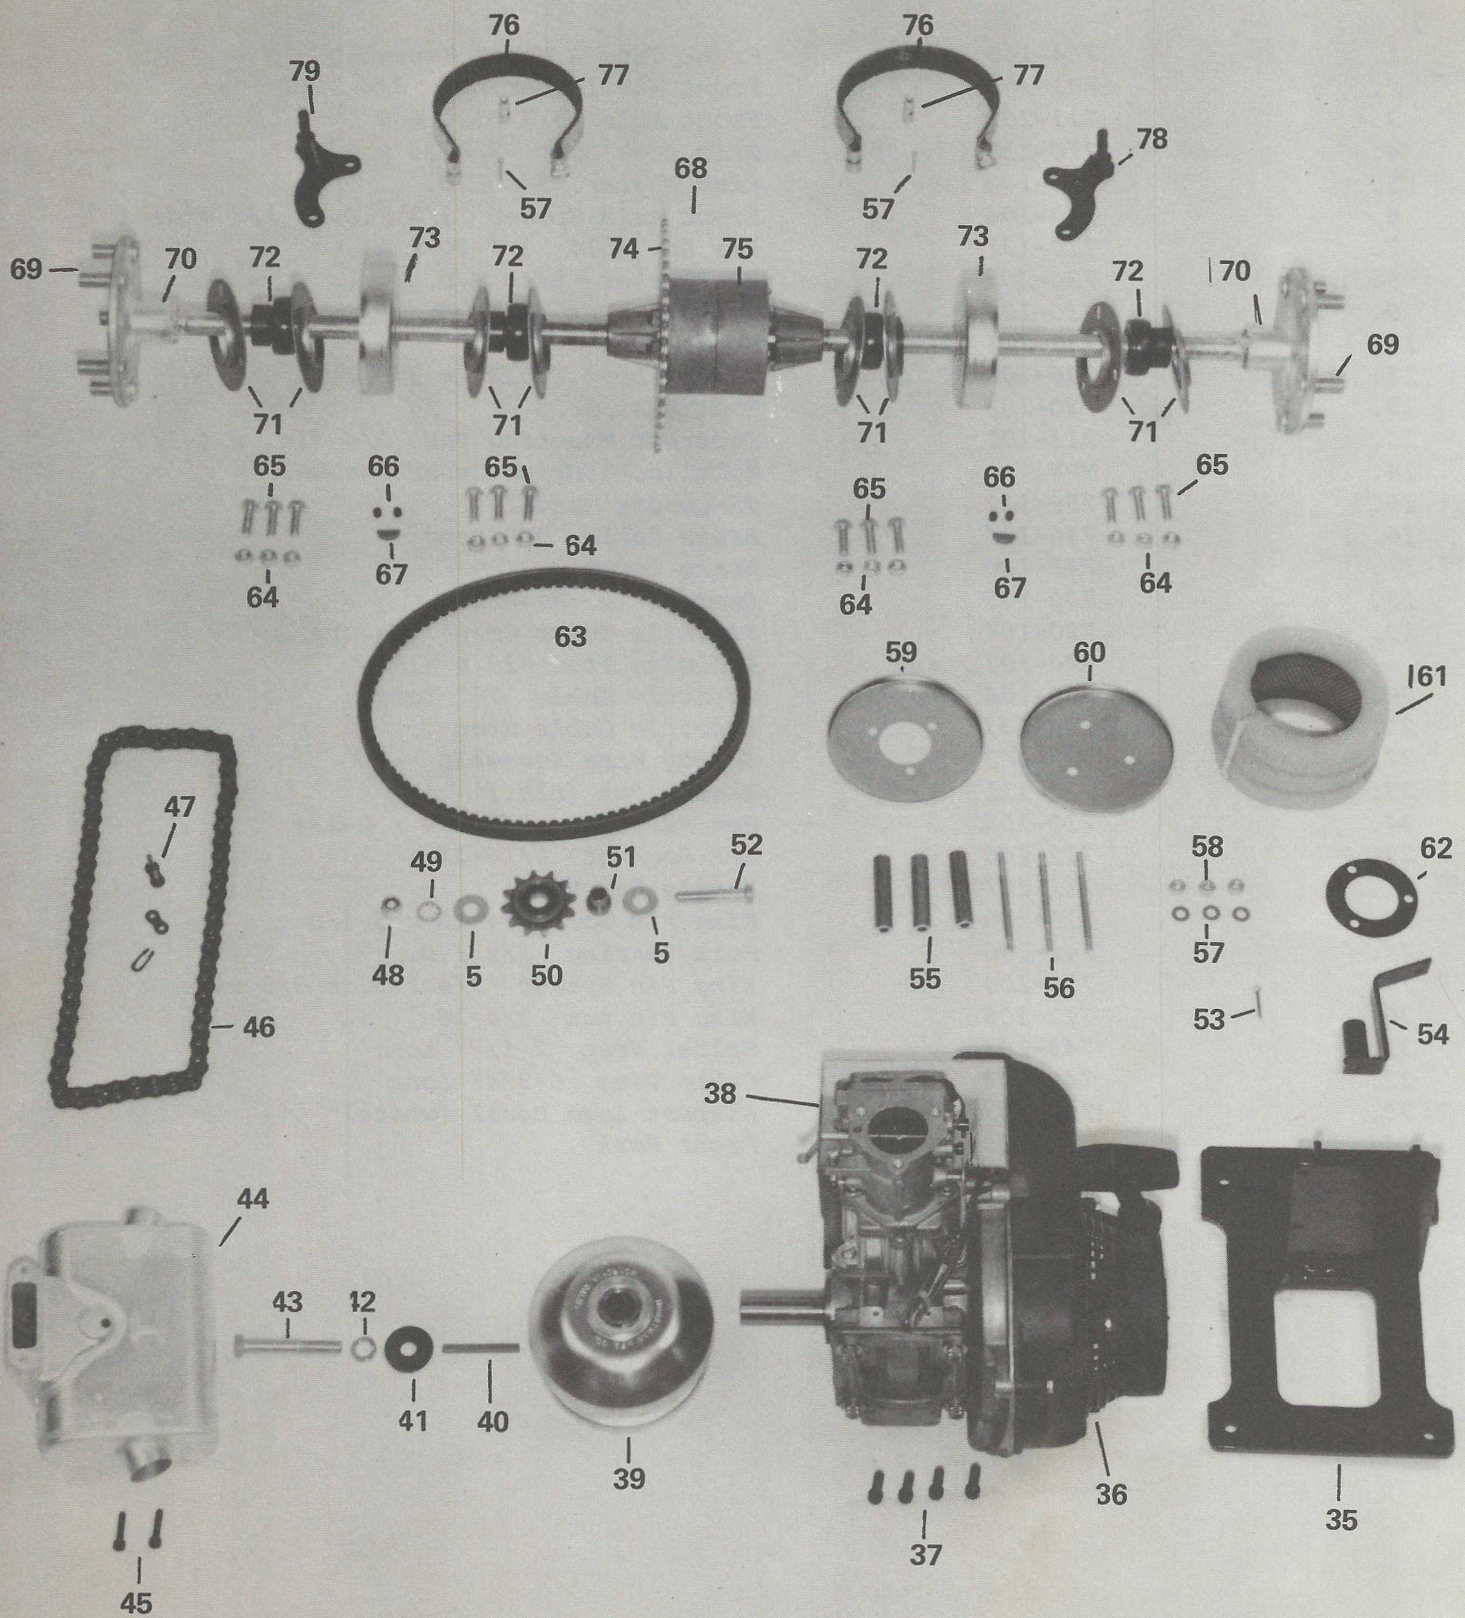

TS-101

ITEM NO.	PART NUMBER	DESCRIPTION
1.	734-116	Front Tire & Wheel Assembly
2.	741-102	Front Wheel Bearing 3/4 I.D.
3.	711-103	Front Axle 3/4 Dia. x 9
4.	710-118	Whiz Lock Bolt 3/8-24 x 3/4
5.	736-102	Flat Washer 3/8 I.D.
6.	750-104	Front Axle Spacer 3/8 I.D. x 1/8 wide
7.	710-131	Hex Hd. Bolt 1/4-20 x 1
8.	736-104	Flatwasher 5/16 I.D.
9.	710-129	Hex Lock Nut 1/4-20
10.	733-111	Front Fender
11.	736-106	Flatwasher 2 O.D. x 3/8 I.D.
12.	720-102	Foot Rest Grip
13.	711-101	Footrest Mounting Bar 3/4 dia. x 4-1/2
14.	NPN	McCulloch Engine Owners Manual
15.	759-112	TS-Owners Manual
16.	746-134	Brake Cable 90" Long
17.	746-100	Brake Lever
18.	720-105	Dummy Grip (Magura)
19.	720-104	Throttle Twist Grip (Magura)
	720-101	Includes Item #18 & #19
20.	746-104	Throttle Cable 78" Long
21.	746-103	Throttle Cable Stop
22.	725-172	Safety Wire Assembly
23.	720-111	Handle Bar (blk.)
24.	710-105	Hex Hd. Bolt 5/16-24 x 2-1/4
25.	712-106	Hex Locknut 5/16-24
26.	711-107	Handle Bar Mount
27.	710-100	King Pin Bolt 3/4-10 x 5-5/8
28.	741-106	Fork Bearing 3/4 I.D.
29.	750-109	King Pin Spacer 3/4 I.D. x 3/8 wide
30.	712-105	King Pin nut 3/4-10
31.	749-103	Spiral Wrap 2-1/2" Long
32.	749-102	Cable Ties 6-3/4" Long
33.	759-205	Alsport Logo Decal (white)
34.	733-108	Front Fork