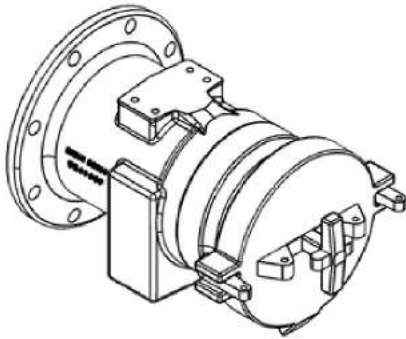

VAPOR CONNECTIONS

DIXON # VR4100FNG | MACLTT # 40002150
DIXON # VR4100F-NGNP | MACLTT # 40002334
DIXON # VR4050PL | MACLTT # 40002032
CIVACON # 611F | MACLTT # 40002297
CIVACON # 610T | MACLTT # 40001572
CIVACON # 1711T | MACLTT # 40001573