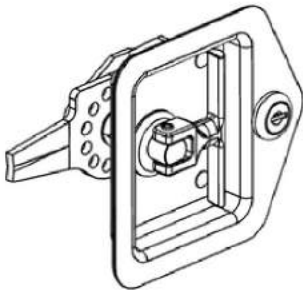

## Toolboxes

Toolbox, 30H x 27D x 48W, 2-Door  
MAC LTT 28133027-48

Shelving for 30H x 27D x 48W  
MAC LTT 79310010-48-AM

Door Shock Assy. ( 1 /per door)  
MAC LTT 79310009-AM

Toolbox Latch, T-Handle, Locking  
MAC LTT 40002251