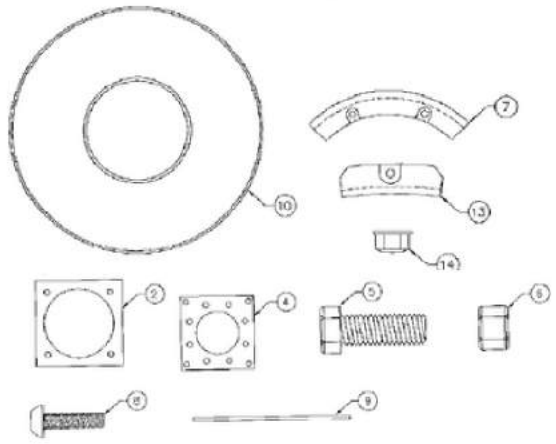

# Upper Couplers

**Upper Coupler Assembly**  
MAC LTT # 73476056

**Inverted Revolver Coupler**  
MAC LTT # 40001697

**Upper Coupler Assembly**  
MAC LTT # 73476051

**Upper Coupler Assembly**  
MAC LTT # 73476053