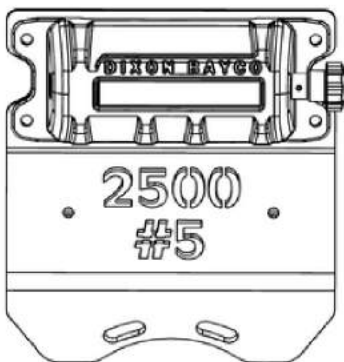

### Brake Interlock Kit

INTERLOCK HINGE KIT | MAC LTT # 41000279

TEE, FITS 1" PIPE | MAC LTT # 41002126

PLUG, FITS 1" PIPE | MAC LTT # 41001776

PIPE, 11', 1" SCH 40 | MAC LTT # 41001293

INTERLOCK VALVE | MAC LTT # 40001630