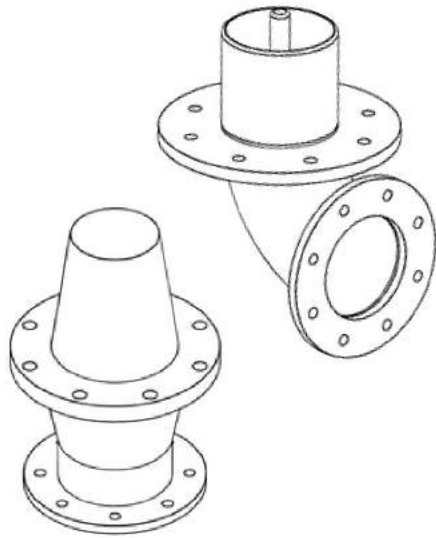

Valves

EMERGENCY VALVES

CIVACON # VA5182 | MACLTT # 40001818
CIVACON # VA6182 | MACLTT # 40001904
CIVACON # VA7182 | MACLTT # 40002405
CIVACON # VA8182 | MACLTT # 40002790
BETTS # EV46911ALTS | MACLTT # 40001673
BETTS # EV46912ALTS | MACLTT # 40002035
BETTS # EV46909ALTS | MACLTT # 40002148
BETTS # EV46910ALTS | MACLTT # 40002149
BETTS # EV46934ALTS | MACLTT # 40004664