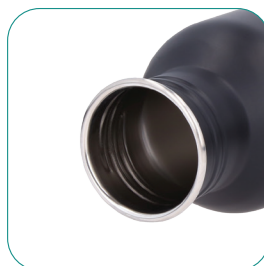

TEYOLLI

T 116 Alebrije

MT Vidrio / Bambú **M** 7 x 22.5 cm **E** 30 Pzas **MI** 9 x 13 cm **TI** Tampografía / Serigrafía

Termo con doble pared de vidrio, infusor de metal y tapa enroscable de bambú.
EDICIÓN ALEBRIJE. Cap. 420 ml.

HECHO POR ARTESANOS
MEXICANOS

VELASCO

T 77 Huichol

MT Acero Inoxidable **M** 6.7 x 24.5 cm **E** 40 Pzas **MI** 6 x 7 cm **TI** Grabado Láser / Serigrafía
Tampografía

Termo con doble pared de acero inoxidable y tapa enroscable.
EDICIÓN HUICHOL. Cap: 500 ml.

SIQUEIROS

T 53 Huichol

MT Acero Inoxidable **M** 7 x 25 cm **E** 60 Pzas

MI 6 x 16 cm **TI** Grabado Láser / Serigrafía / Tampografía

Cilindro de acero inoxidable con detalle de bambú en tapa.
EDICIÓN HUICHOL. Cap: 750 ml.