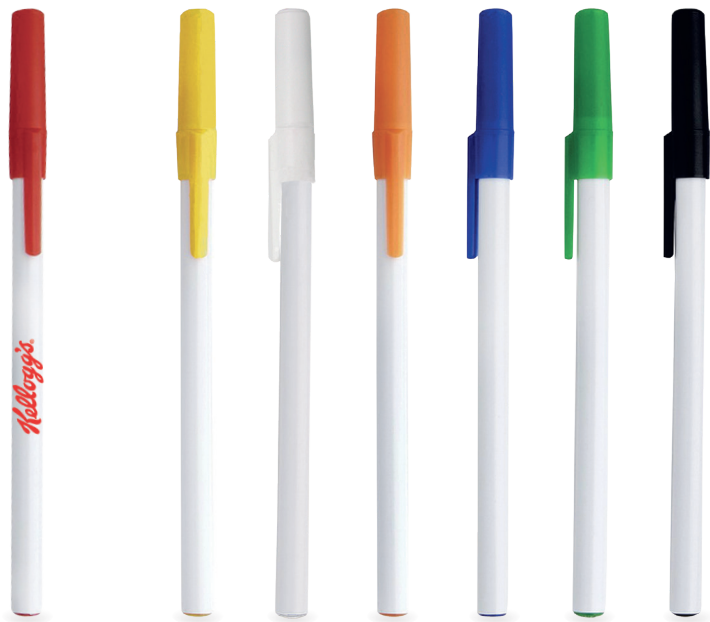

Repuesto disponible en tinta azul

Bolígrafo de plástico de color sólido y mecanismo retráctil.

ARENAL

BP 30128

MT Plástico **M** 1 x 14 cm **E** 1,000 Pzas

MI 0.7 x 4 cm **TI** Serigrafía / Tampografía

 Repuesto disponible en tinta azul

| Bolígrafo de plástico con clip de color traslúcido.

INDIGO

BP 8384

MT Plástico **M** 1.1 x 14 cm **E** 1,000 Pzas

MI 0.8 x 3 cm **TI** Serigrafía / Tampografía

| Bolígrafo de plástico con clip de color y grip de goma.