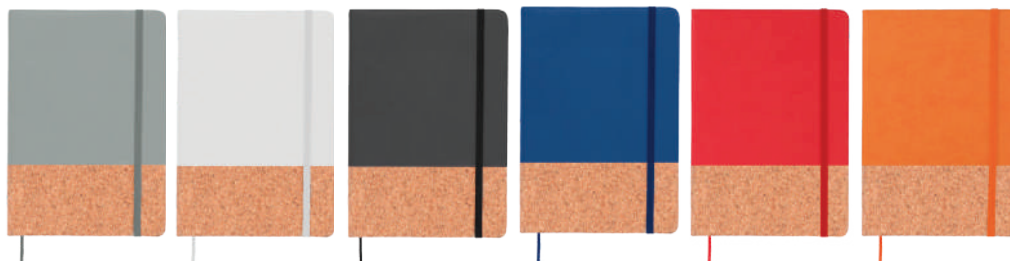

MAPLE

O 085

MT Poliuretano / corcho **M** 14.5 x 21 cm **E** 80 Pzas

MI 11 x 8 cm **TI** Grabado Láser / Serigrafía / Tampografía

Libreta de poliuretano con detalle de corcho, banda elástica, 90 hojas de raya y separador.