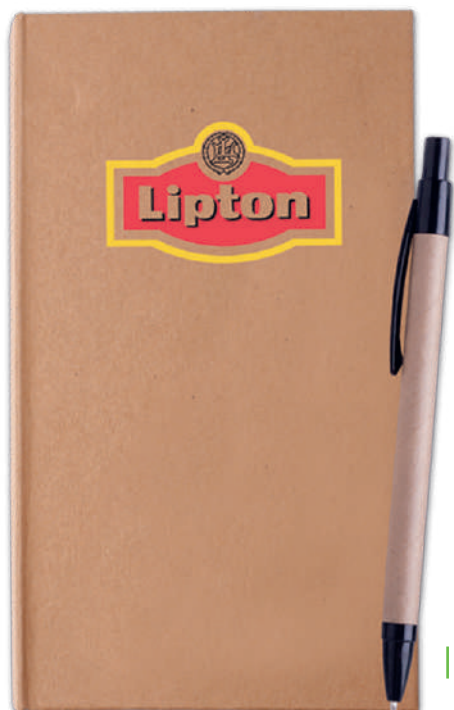

CHANTEL

LE 002

MT Cartón **M** 11 x 19.5 cm **E** 100 Pzas **MI** 9 x 17 cm **TI** Serigrafía / Tampografía

| Block de notas con 70 hojas blancas, notas adhesivas y bolígrafo.