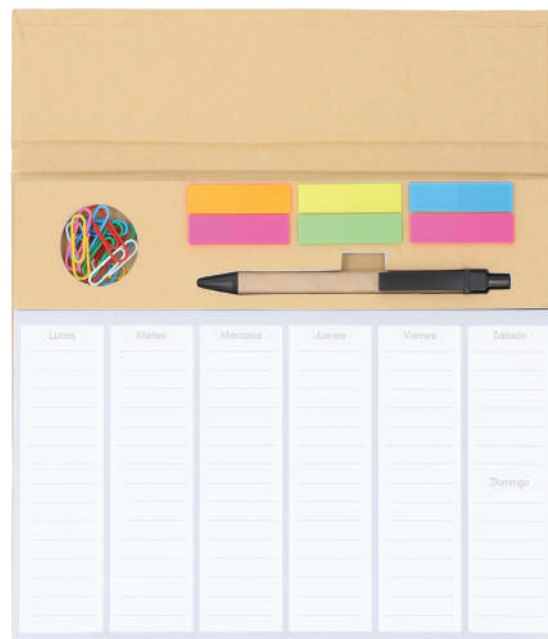

Block de notas ecológico con 100 hojas blancas, notas adhesivas y bolígrafo.

PLAN

LE 029

MT Cartón **M** 24.5 x 20 cm **E** 60 Pzas **MI** 10 x 4.5 cm **TI** Serigrafía / Tampografía

Planificador ecológico con pestaña y compartimentos que incluyen: 80 hojas impresas, banderas adhesivas de colores, 1 pluma ecológica y 15 clips.