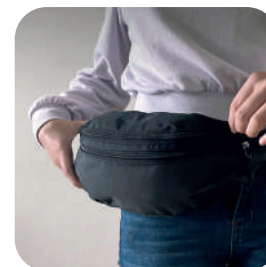

TOM

BL 150

NUEVO

MT Vinipiel M 38 x 17 cm E 240 Pzas

MI 7 x 3 cm TI Serigrafía

360°

Cangurera con 4 compartimentos, 3 en la parte frontal, 1 en la parte trasera, cinta ajustable a la cintura y broche de seguridad a presión.

JORNET

BL 076

MT Poliéster M 40 x 15.5 cm E 200 Pzas

MI 6 x 2.5 cm TI Serigrafía / Tampografía

Cangurera de poliéster con 4 compartimentos, cierres impermeables, cinta ajustable a la cintura, fuelle de 10 cm y broche de seguridad a presión.

KANGAROO

BL 112

MT Poliéster M 34 x 15.5 cm E 240 pzs

MI Enfrente: 6 x 5 cm / Arriba: 17 x 5 cm TI Serigrafía

Cangurera de 3 compartimentos: 2 frontales y 1 trasero. Cuenta con correa de seguro de presión ajustable.