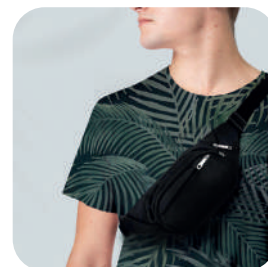

Cangurera deportiva con 3 compartimentos (2 delanteros y uno trasero) y cinturón ajustable.