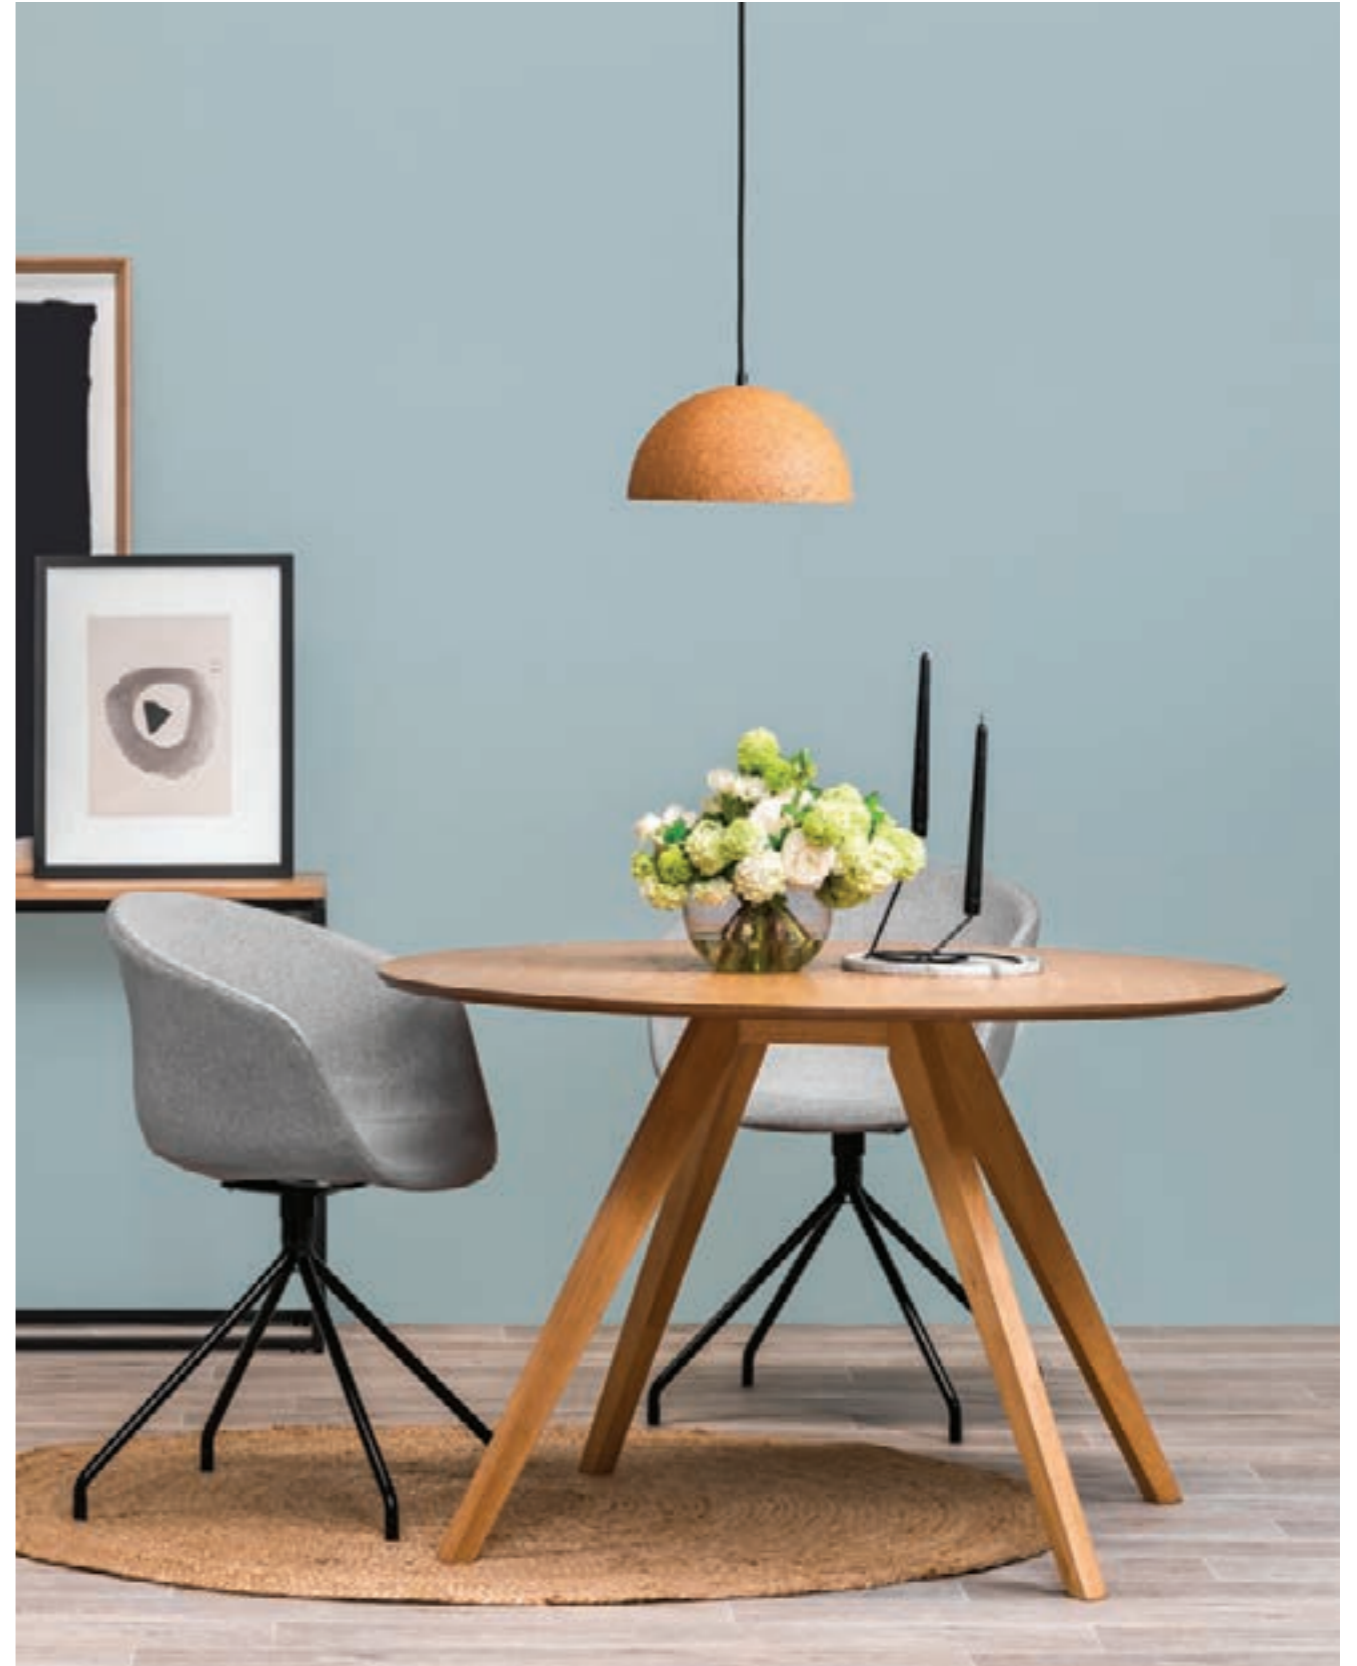

Dining Sets