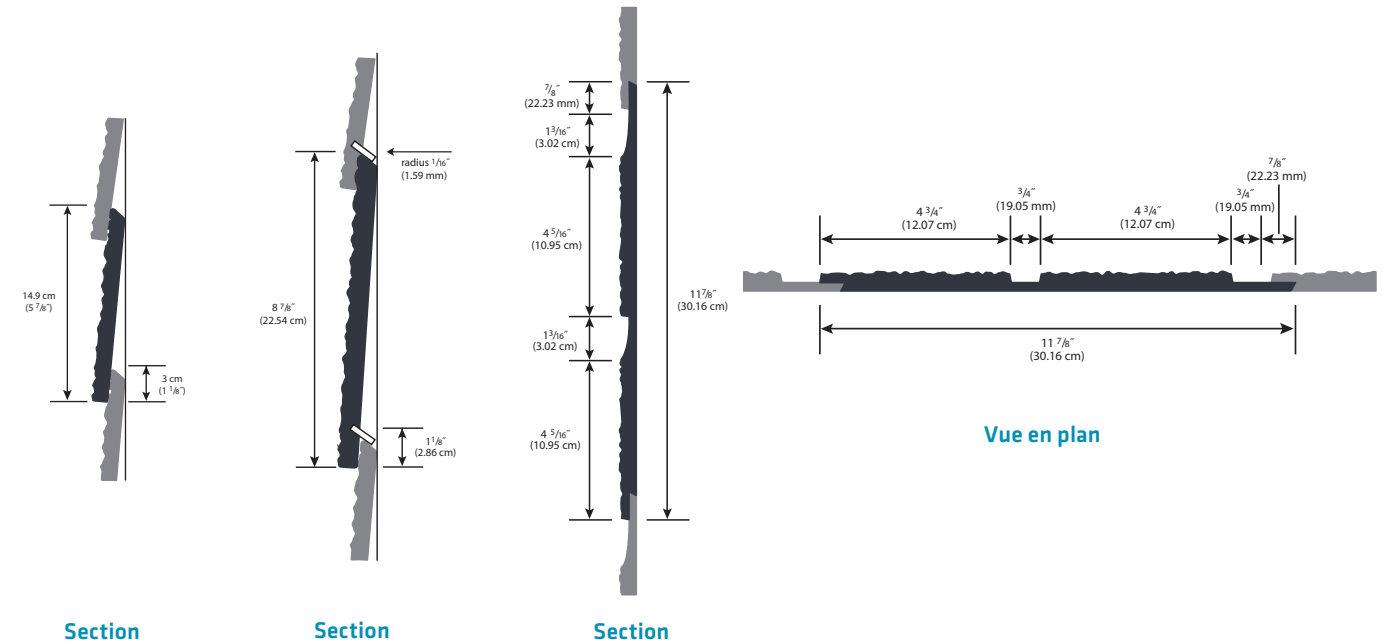

Le Système Maibec CanExel

Longueur	Largeur Nominale	Épaisseur Nominale	Poids
Revêtement Encliquetable Ced'R-Vue^{MC} de 6 po			
3,7 m (12 pi)	15,2 cm (6 po)	9,5 mm (0,37 po)	9.77 kg par m²
Revêtement Ced'R-Vue^{MC} de 9 po			
3,7 m (12 pi)	22,9 cm (9 po)	9,5 mm (0,37 po)	9.77 kg par m²
Ridgewood D-5^{MC}			
3,7 m (12 pi)	30,5 cm (12 po)	11,1 mm (0,44 po)	9.77 kg par m²
UltraPlank^{MC}			
3,7 m (12 pi)	30,5 cm (12 po)	11,1 mm (0,44 po)	9.77 kg par m²

Revêtement Encliquetable Ced'R-Vue^{MC} de 6 po	Revêtement Ced'R-Vue^{MC} de 9 po	Ridgewood D-5^{MC}	UltraPlank^{MC} (ne pas installer à l'horizontale)