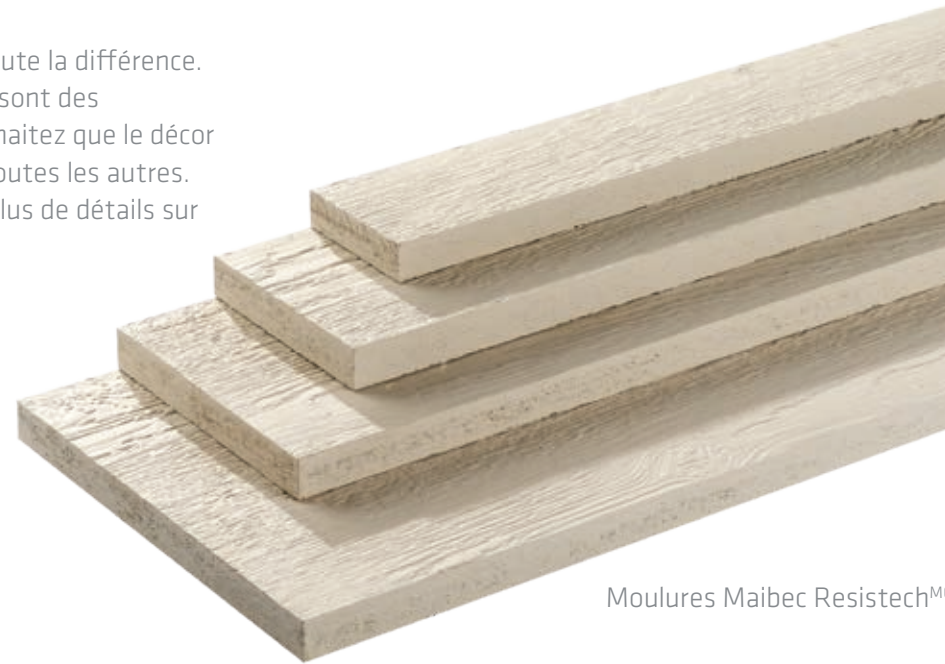

Complétez Votre Design

Accessoires

Les petits détails peuvent faire toute la différence. Les accessoires Maibec CanExel^{MC} sont des incontournables lorsque vous souhaitez que le décor de votre maison se distingue de toutes les autres. Visitez Maibec.com pour obtenir plus de détails sur nos moulures Maibec Resistech^{MC}.

Moulures Maibec Resistech^{MC}

Allant de classique à contemporain, il y a un large éventail d'accessoires qui sauront mettre la touche finale à la maison de vos rêves. Des accessoires en aluminium sont disponibles chez votre détaillant local afin que vous puissiez compléter votre style.