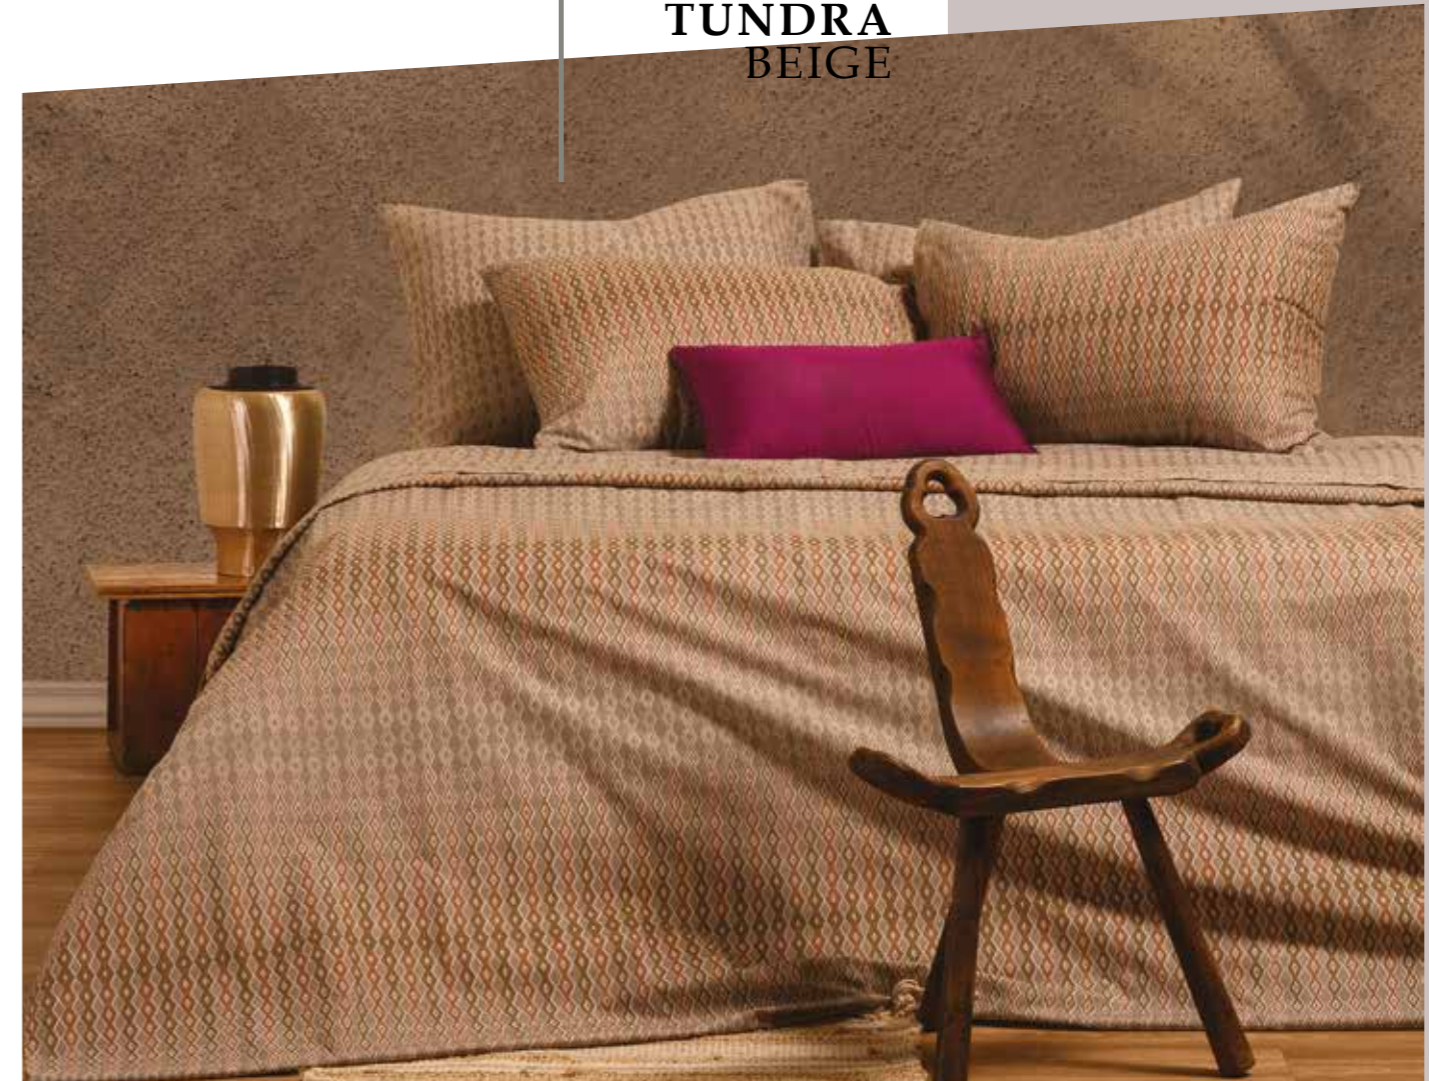

50% Βαμβάκι – 50% Πολυέστερ 144 Κλωστές

TUNDRA
BEIGE