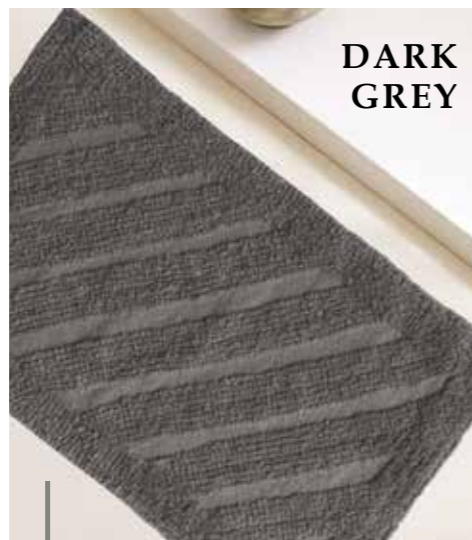

100% Βαμβάκι, 1500 gsm

100% Βαμβάκι, 1500 gsm

**LIGHT GREY**

**DARK AQUA**

**DENIM**

**DARK GREY**

**BEIGE**

**ASH**