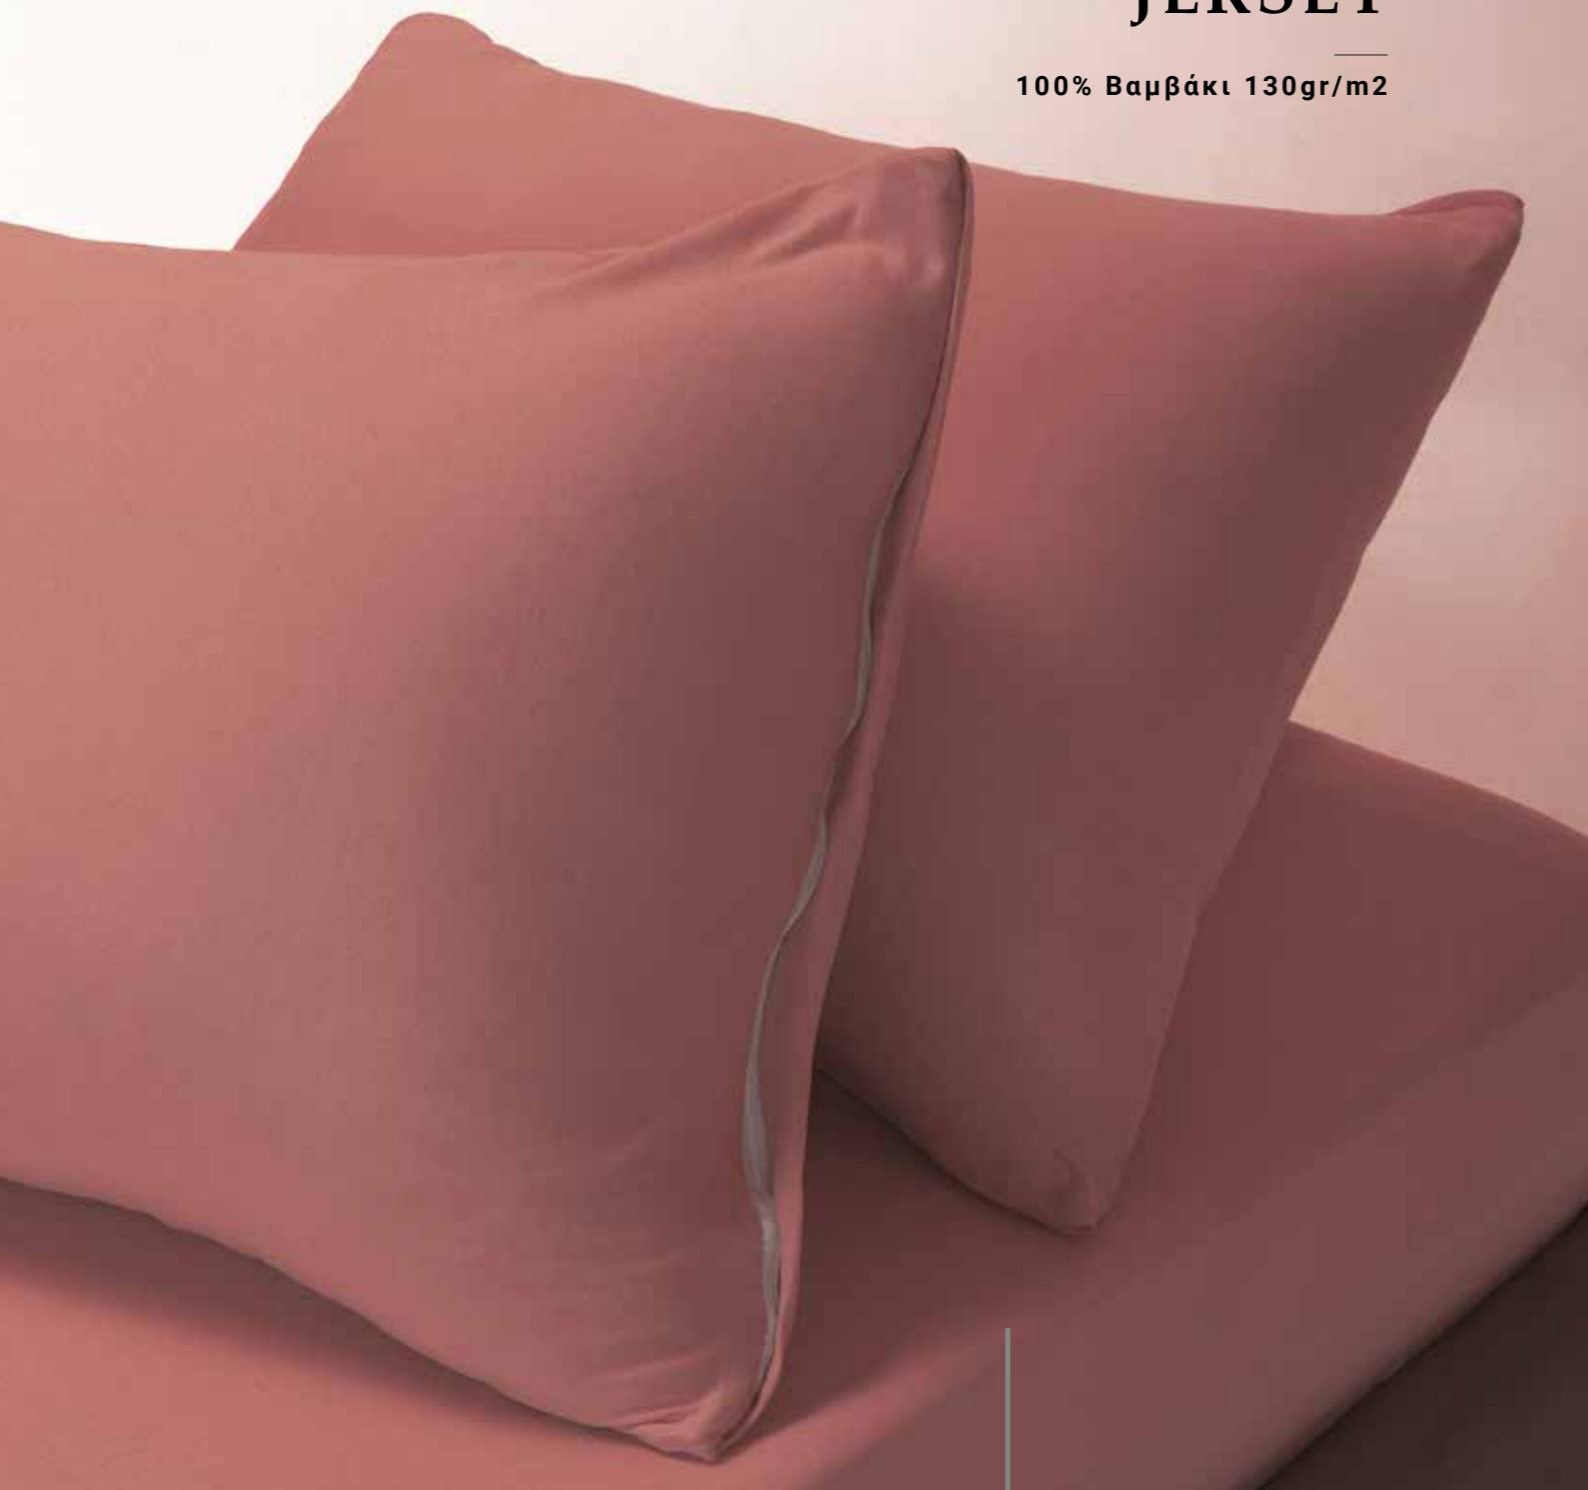

JERSEY

100% Βαμβάκι 130gr/m2

APPLE

ΣΕΤ ΚΑΤΩΣΕΝΤΟΝΑ ΜΕ ΜΑΞΙΛΑΡΟΘΗΚΕΣ

ΣΕΤ ΚΑΤΩΣΕΝΤΟΝΑ

Μονό: 100x200+25 (x1) + 50x70 (x1)	20,80€
Υπέρδιπλο: 160x200+25 (x1) + 50x70 (x2)	26,30€
King Size: 180x200+25 (x1) + 50x70 (x2)	27,30€