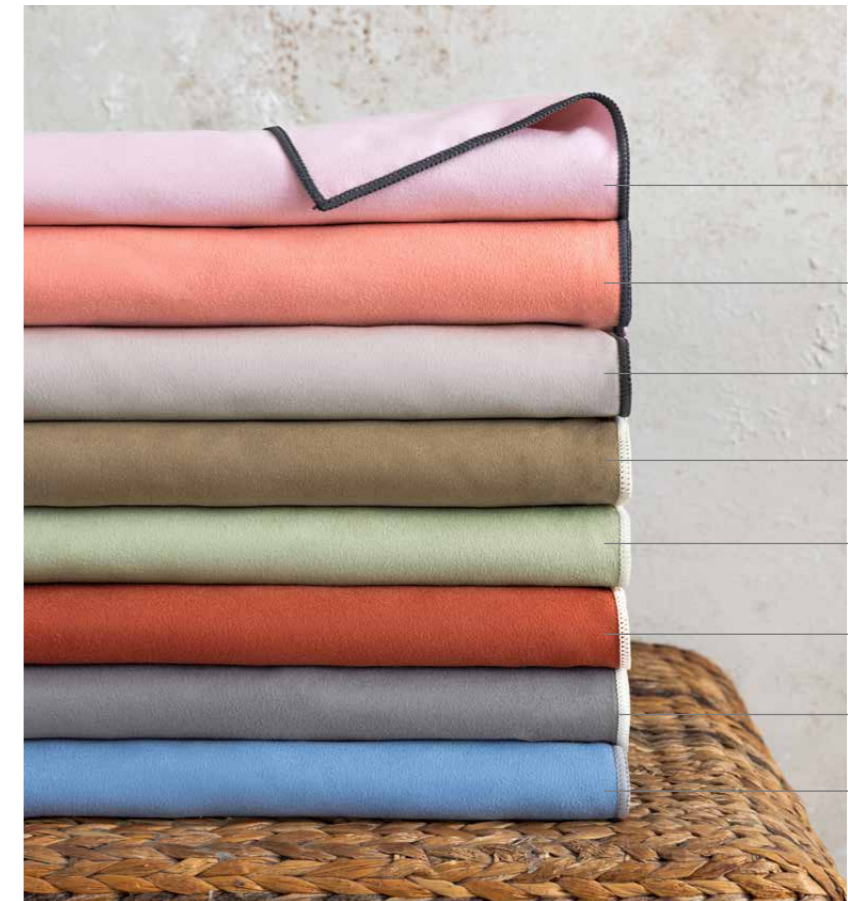

Summer Pink

Coral

Light Taupe

Gold Brown

Khaki

Wild Terracotta

Medium Gray

Sky Blue

Riva

100% Microfiber

Πετσέτα θαλάσσης (90x160) **16,00€**