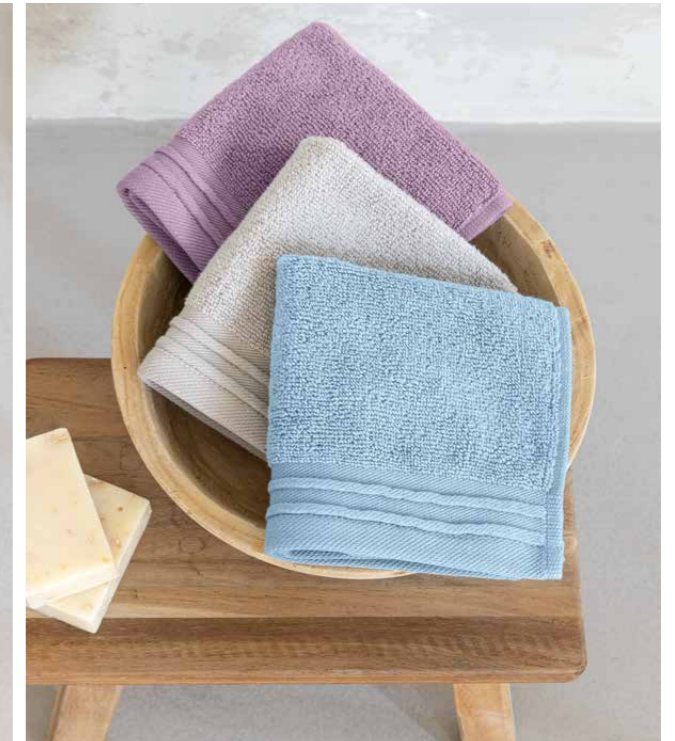

Breezy Light

100% Zero Twist Cotton, 500 gsm

Σει πετσέτες 3 τεμαχίων
(3 x 30x30) **5,00€**

Fuzzy

100% Cotton

Πατάκι μπάνιου (Δ60) **14,00€**

Πατάκι μπάνιου (Δ90) **30,00€**

Gray - Denim Blue