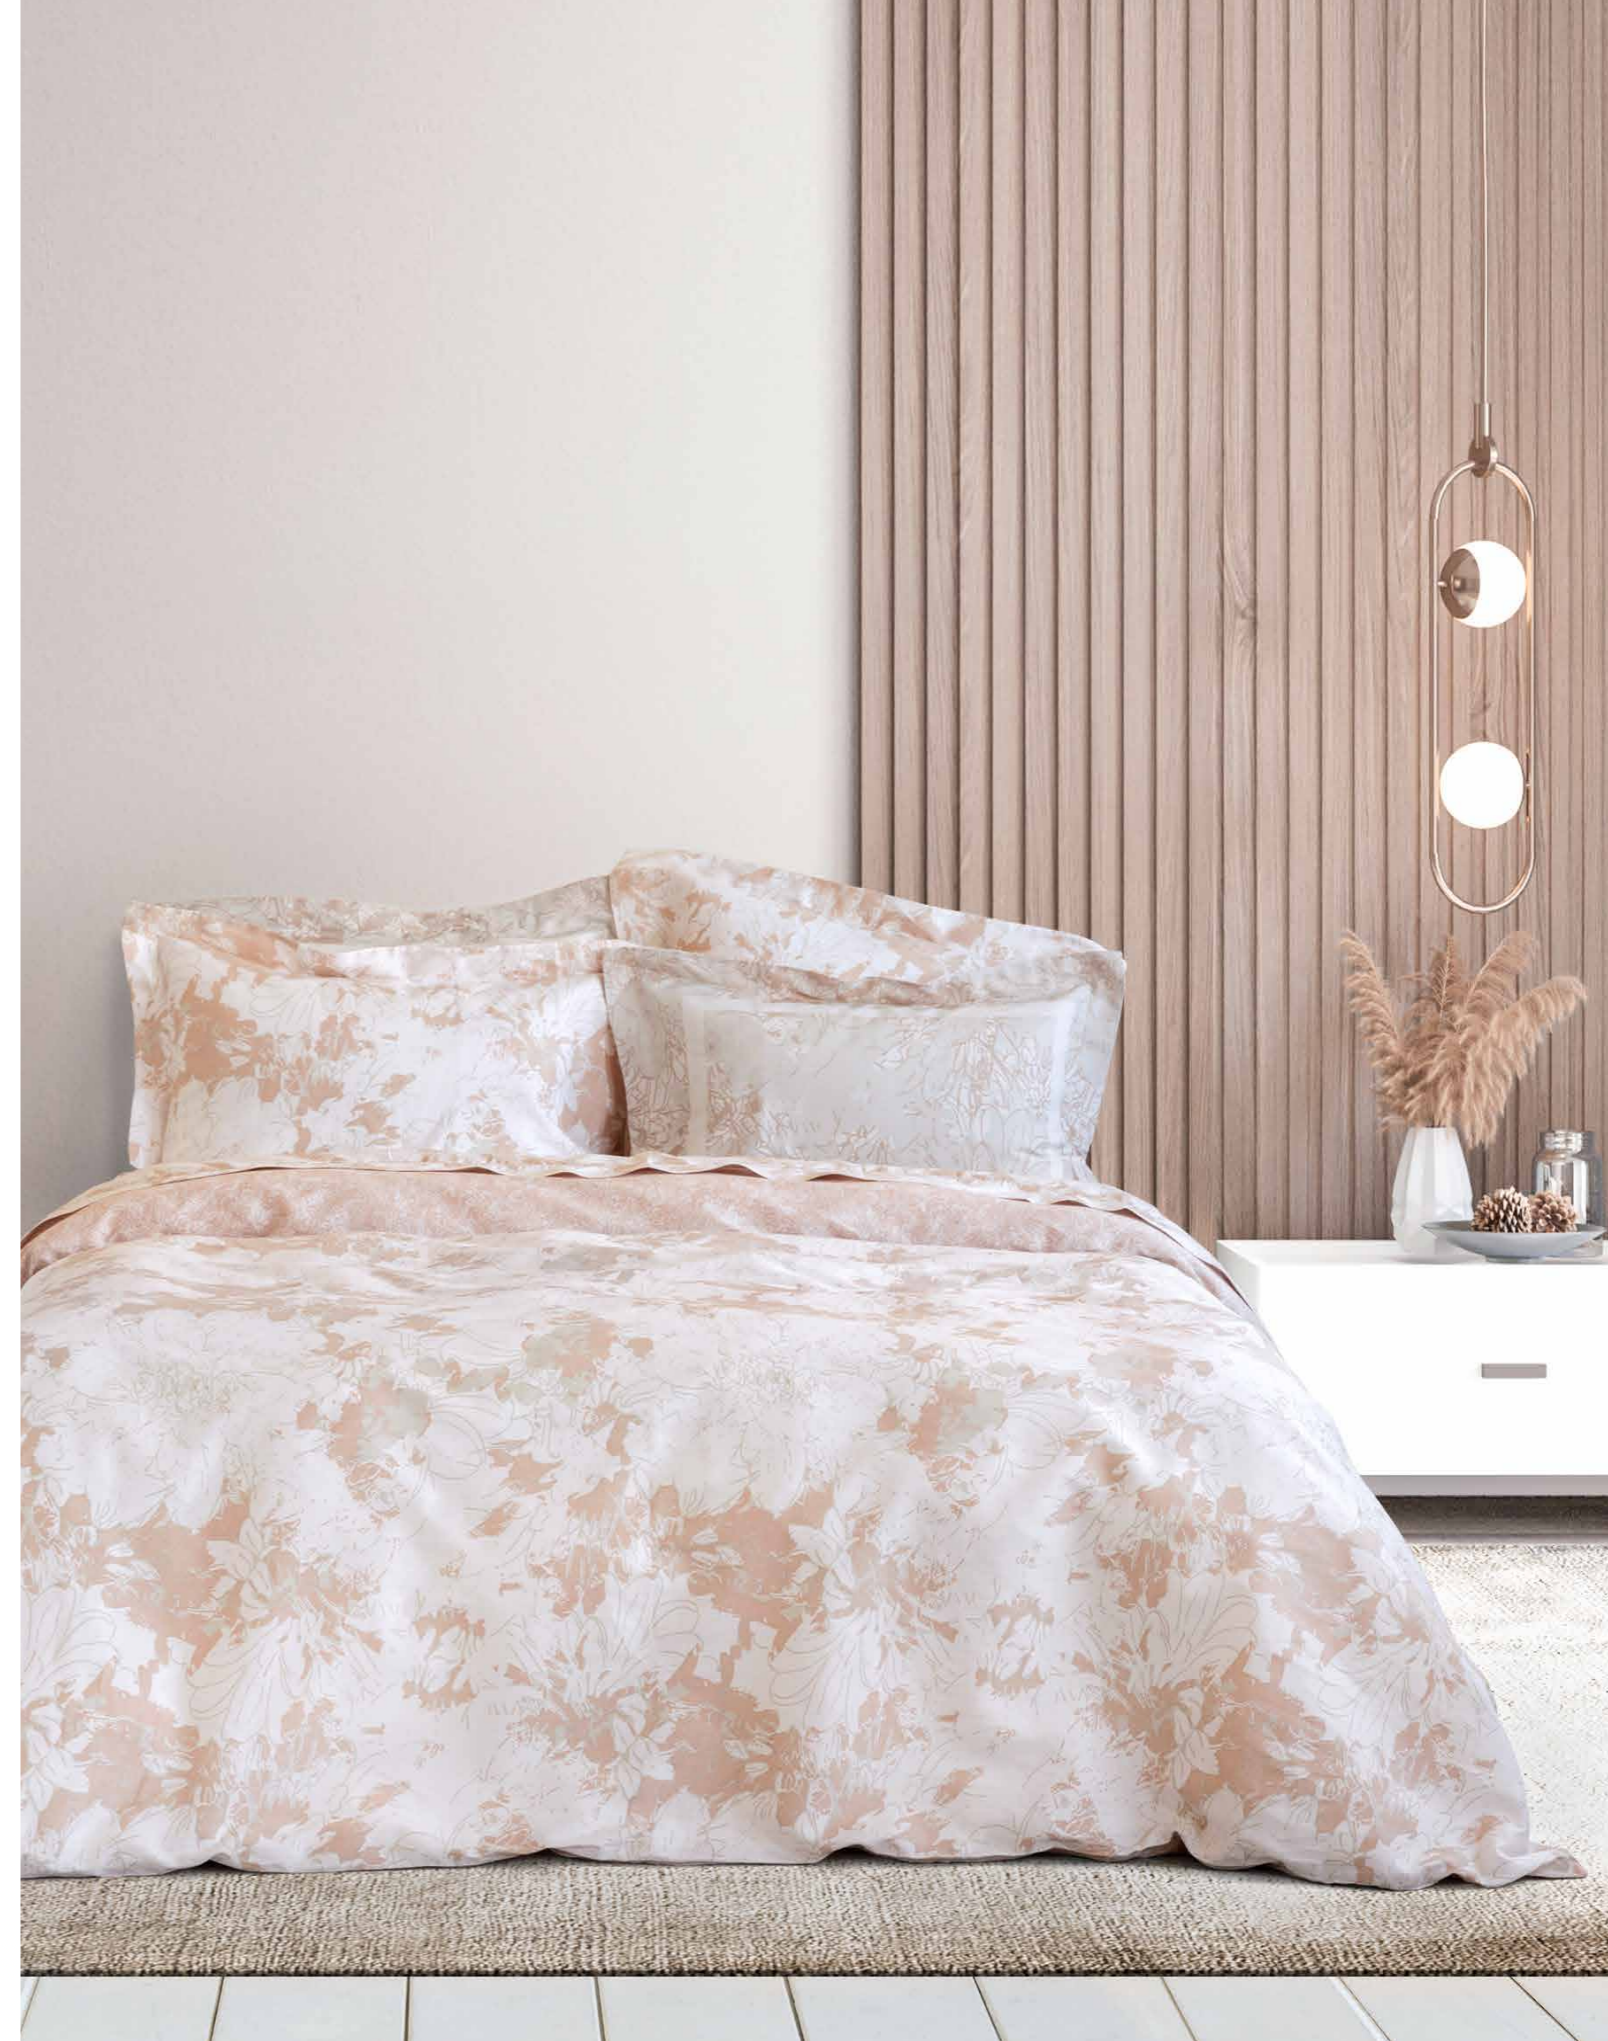

Nostalgia

100% Satin Cotton - 220T.C.

Σετ σεντόνια

Υπέρδιπλα (2 x 240x270 + 2 μαξ/κες oxford 4 πλευρών 52x72+5) **86,00€**

Υπέρδιπλα λάστιχο (1 x 160x200+32 + 1 x 240x270 + 2 μαξ/κες oxford 4 πλευρών 52x72+5) **86,00€**

Γίγας (2 x 270x280 + 2 μαξ/κες oxford 4 πλευρών 52x72+5) **95,00€**

Γίγας λάστιχο (1 x 180x200+32 + 1 x 270x280 + 2 μαξ/κες oxford 4 πλευρών 52x72+5) **95,00€**

Μαξιλαροθήκες

Ζεύγος oxford 4 πλευρών (2 x 52x72+5) **18,00€**

Σετ παπλωματοθήκη

Υπέρδιπλη (1 x 220x240 + 2 μαξ/κες oxford 4 πλευρών 52x72+5) **86,00€**