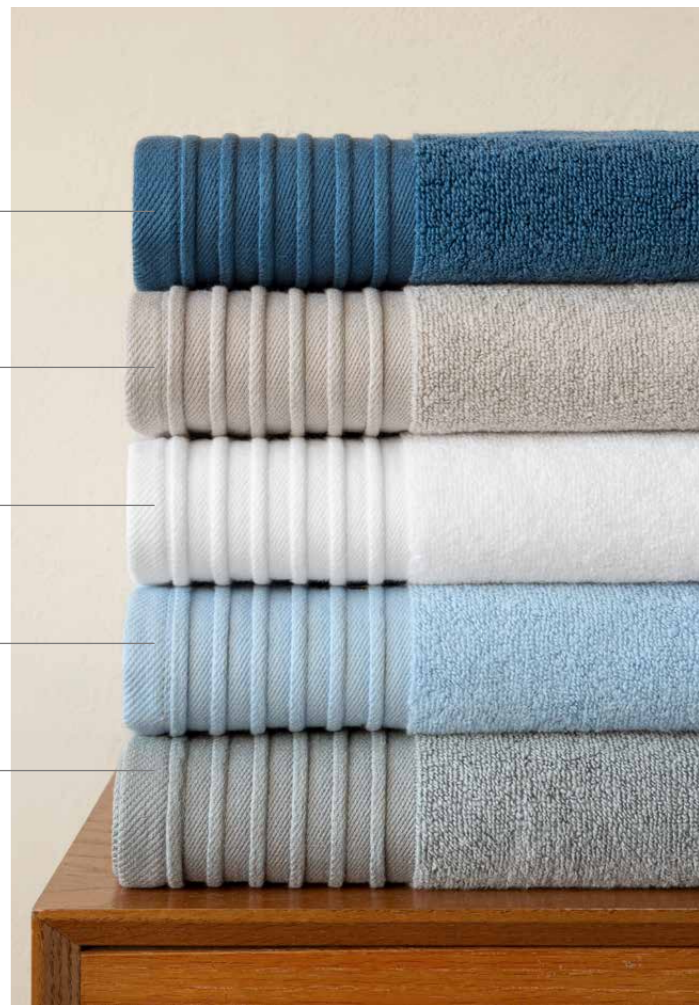

Aegean Blue

Oat Beige

White

Soft Blue

Steel Gray