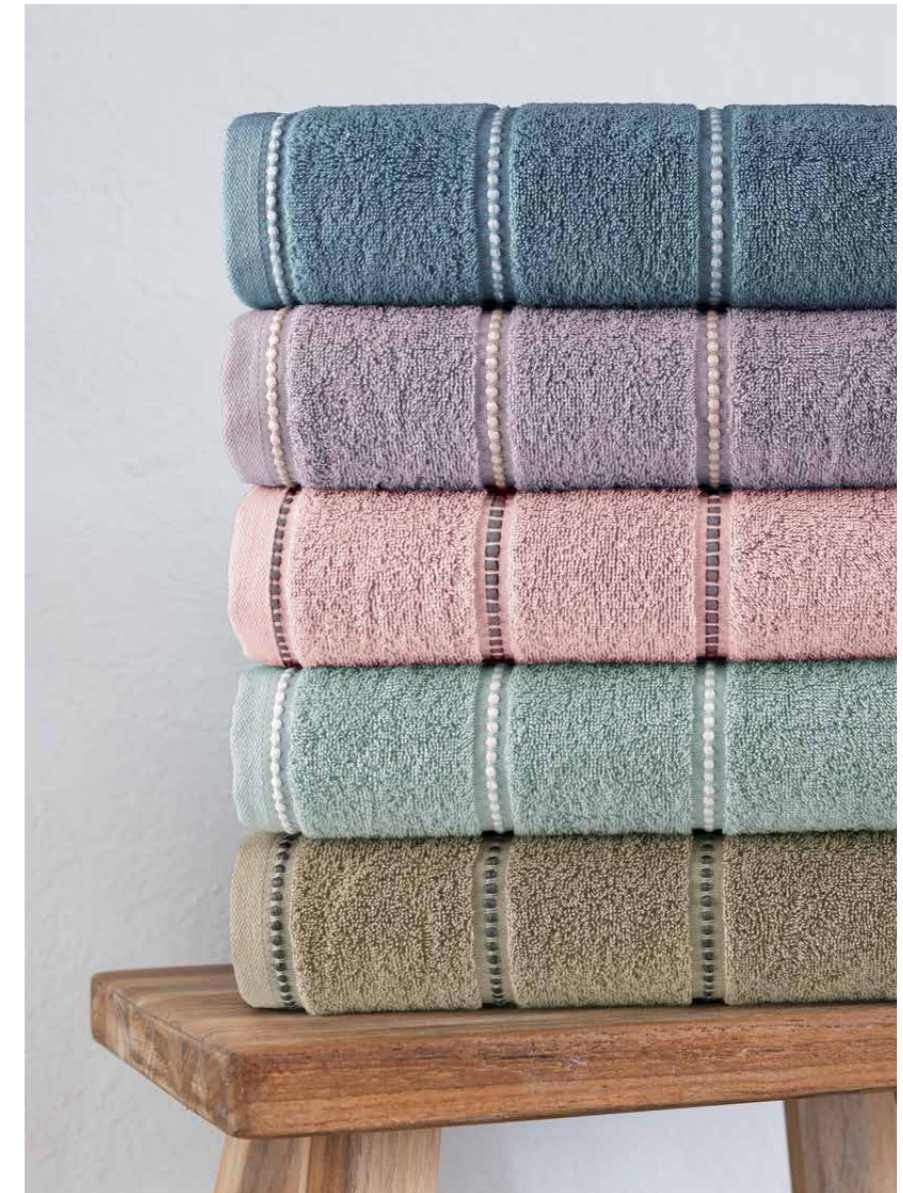

Prestige

100% Cotton, 450 gsm

Σετ πετσέτες 3 τεμαχίων
(1 x 30x50 + 1 x 50x90 + 1 x 70x140)
17,00€

Blue - Lilac - Pink - Mint - Beige