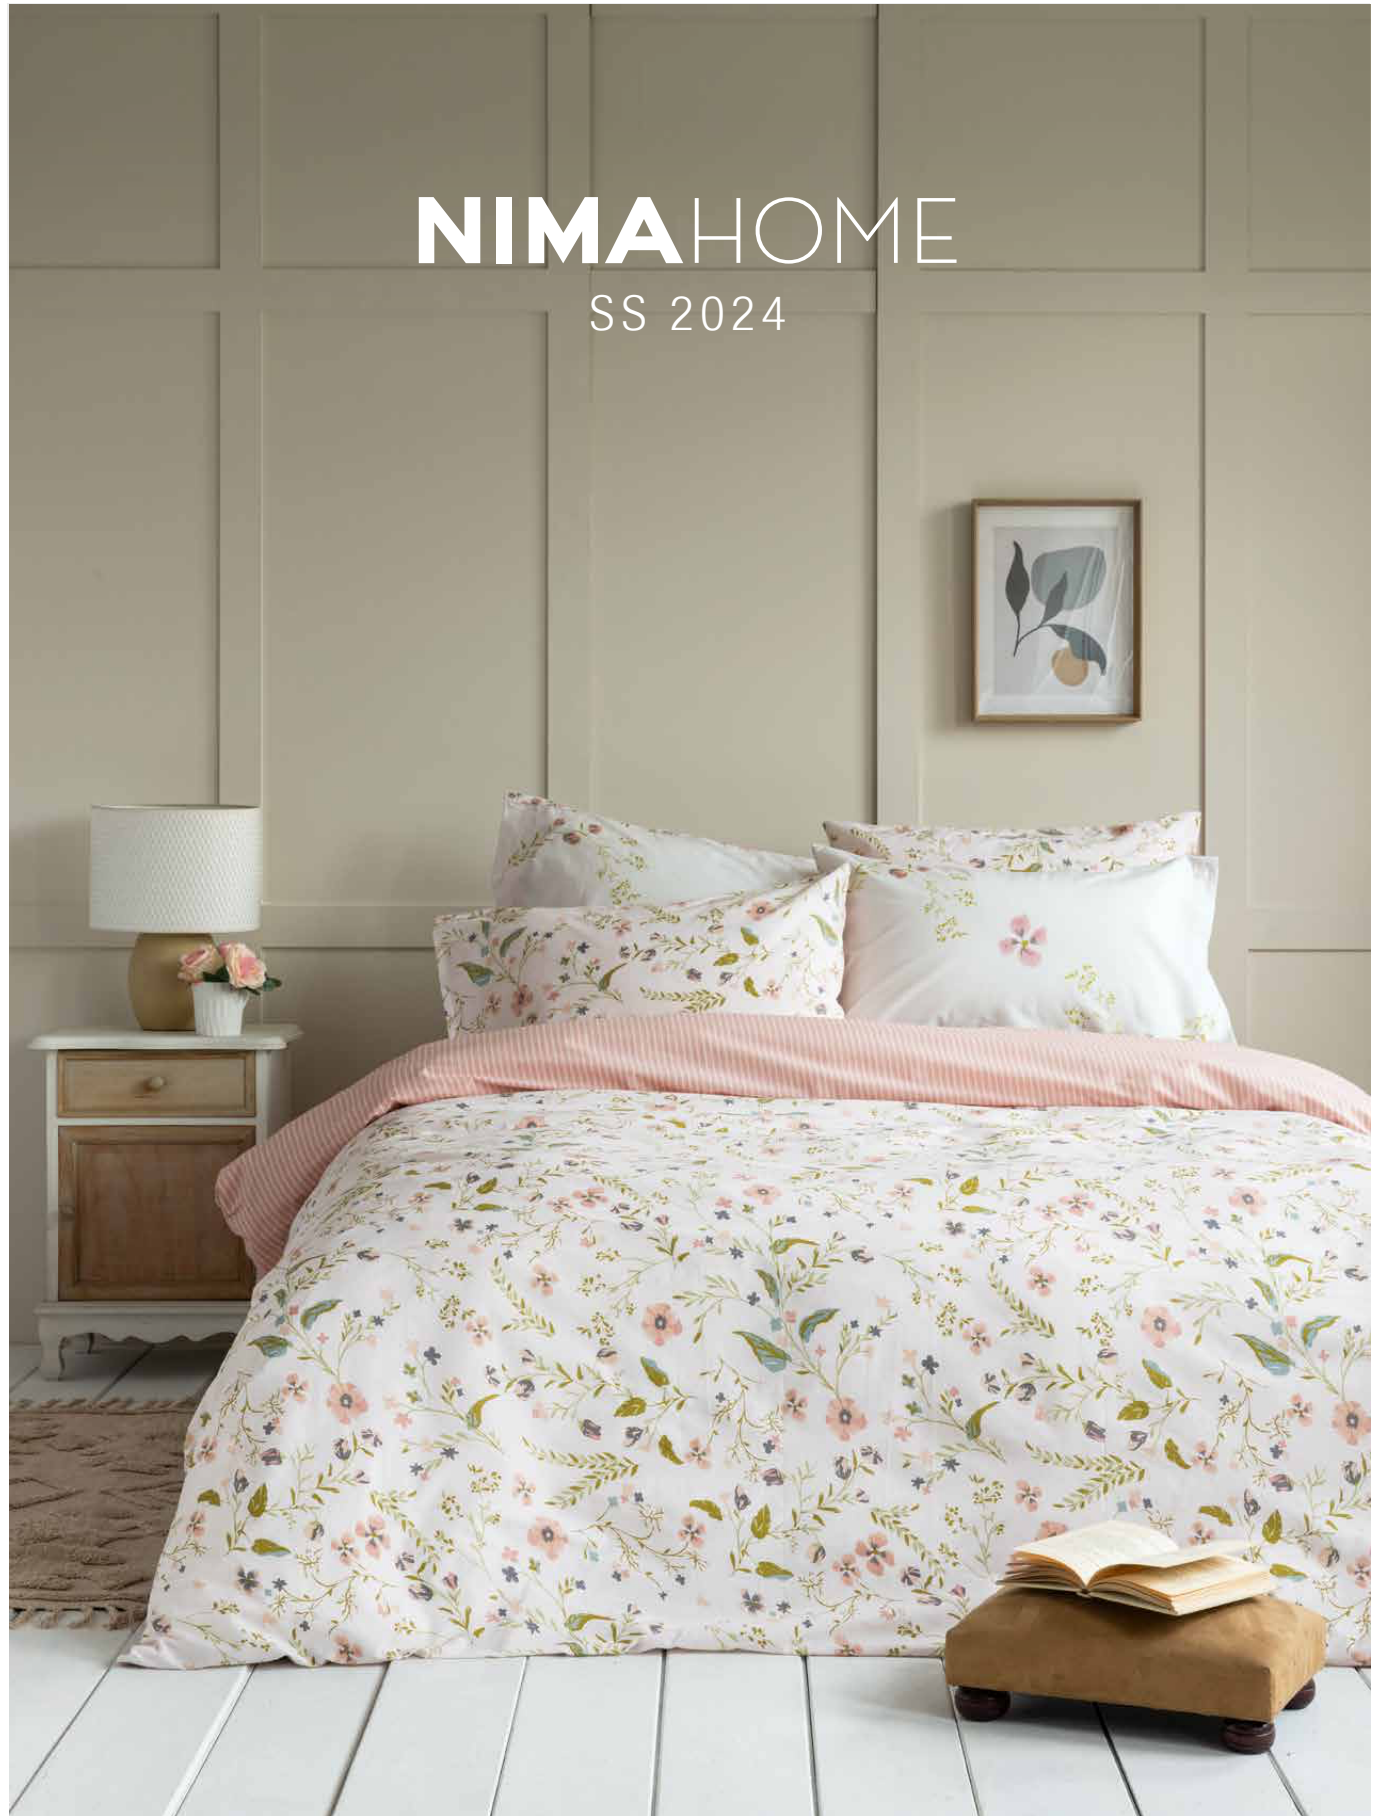

NIMAHOME

SS 2024

Bedroom

Mahana

100% Cotton - 144T.C.

Σετ σεντόνια

Μονά (2 x 170x260 + 1 μαξ/κπ 52x72) **40,00€**

Μονά λάστιχο (1 x 100x200+32 + 1 x 170x260 + 1 μαξ/κπ 52x72) **40,00€**