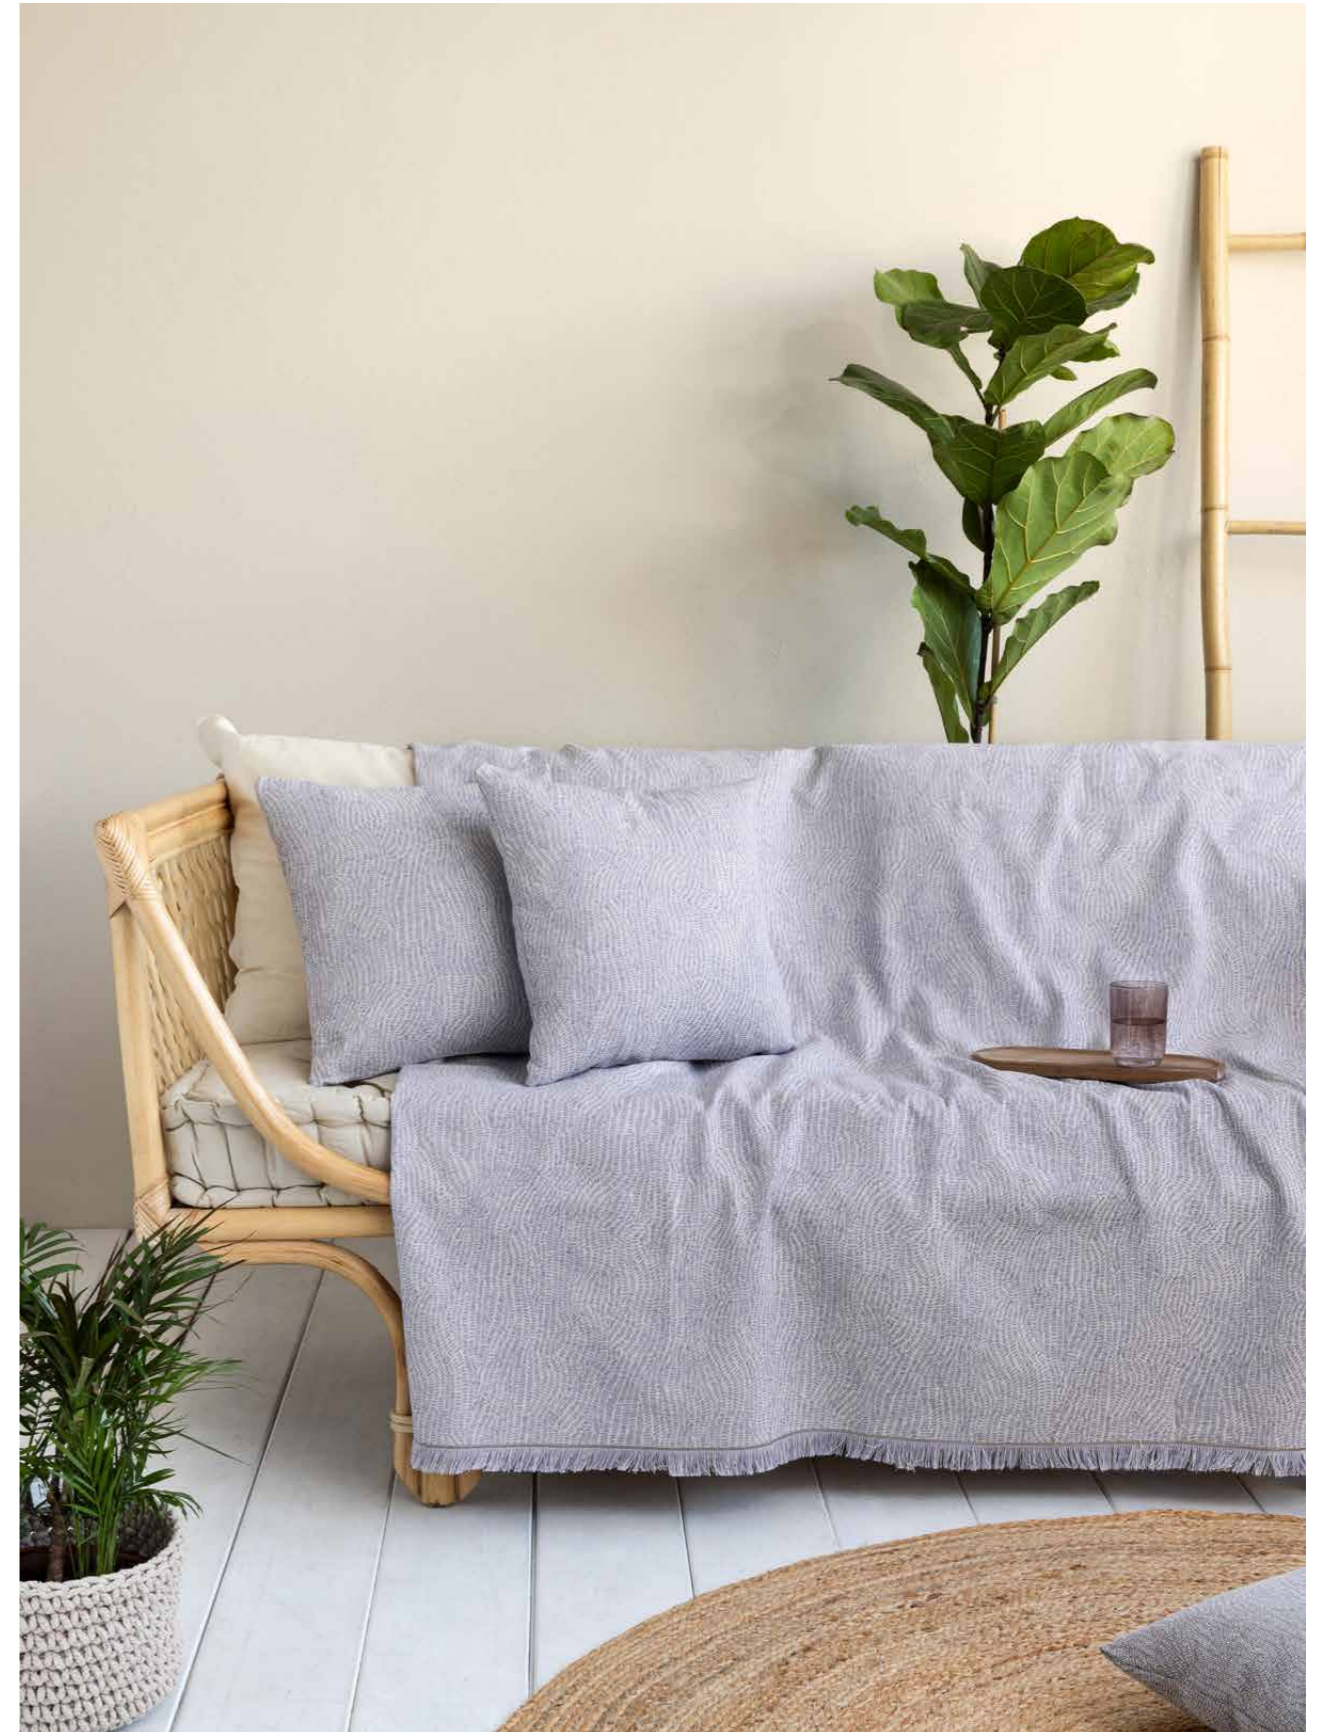

Μονοθέσιος (180x180) **33,00€**

Διθέσιος (180x240) **44,00€**

Τριθέσιος (180x300) **55,00€**

Τετραθέσιος (180x350) **64,00€**

Διακοσμητικό μαξιλάρι (45x45) **14,00€**

Lilac - Denim - Ivory

Makena Beige

80% Cotton - 20% Polyeste