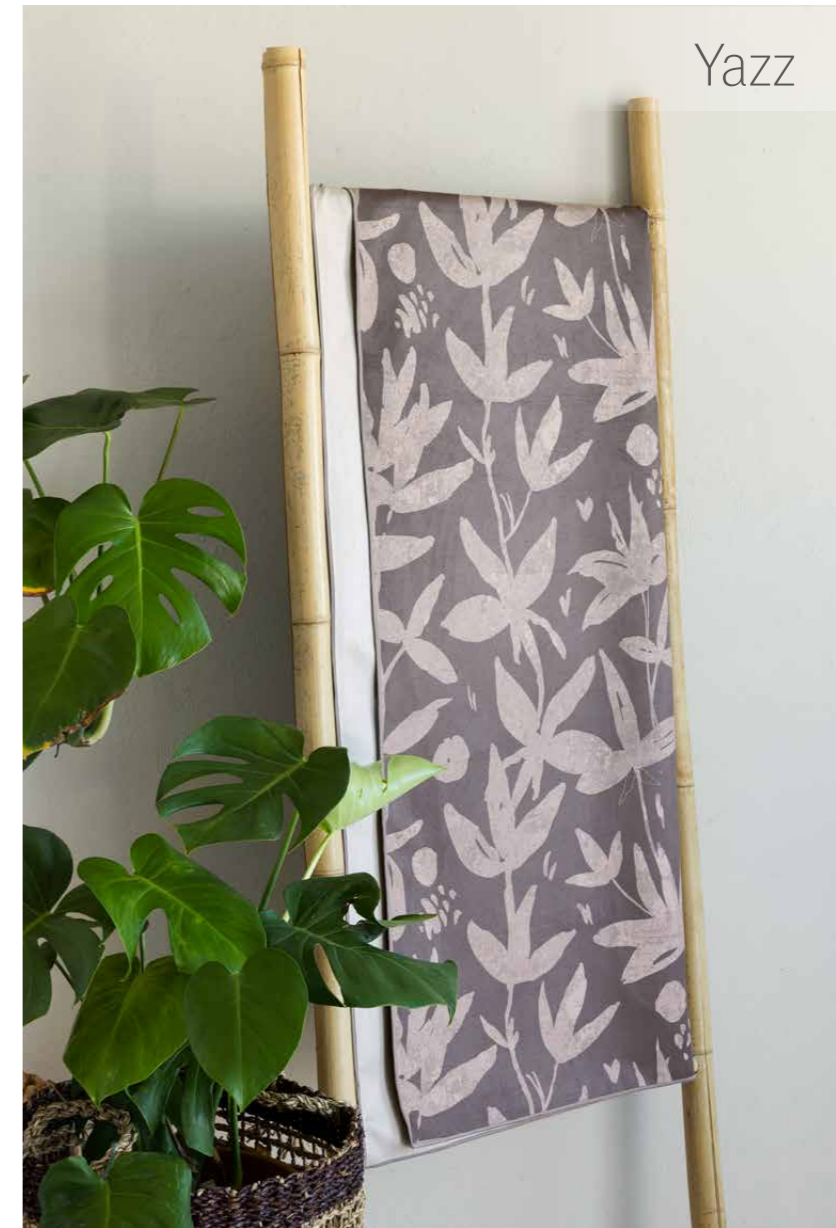

Πετσέτα θαλάσσης
(90x160) **22,00€**

Τσάντα θαλάσσης
(37x54) **25,00€**

Νεσεσέρ θαλάσσης
(25x16) **14,00€**

Azzure

Yazz

100% Microfiber

Πετσέτα θαλάσσης
(90x160) **22,00€**

Akoya - Kasia - Leilan