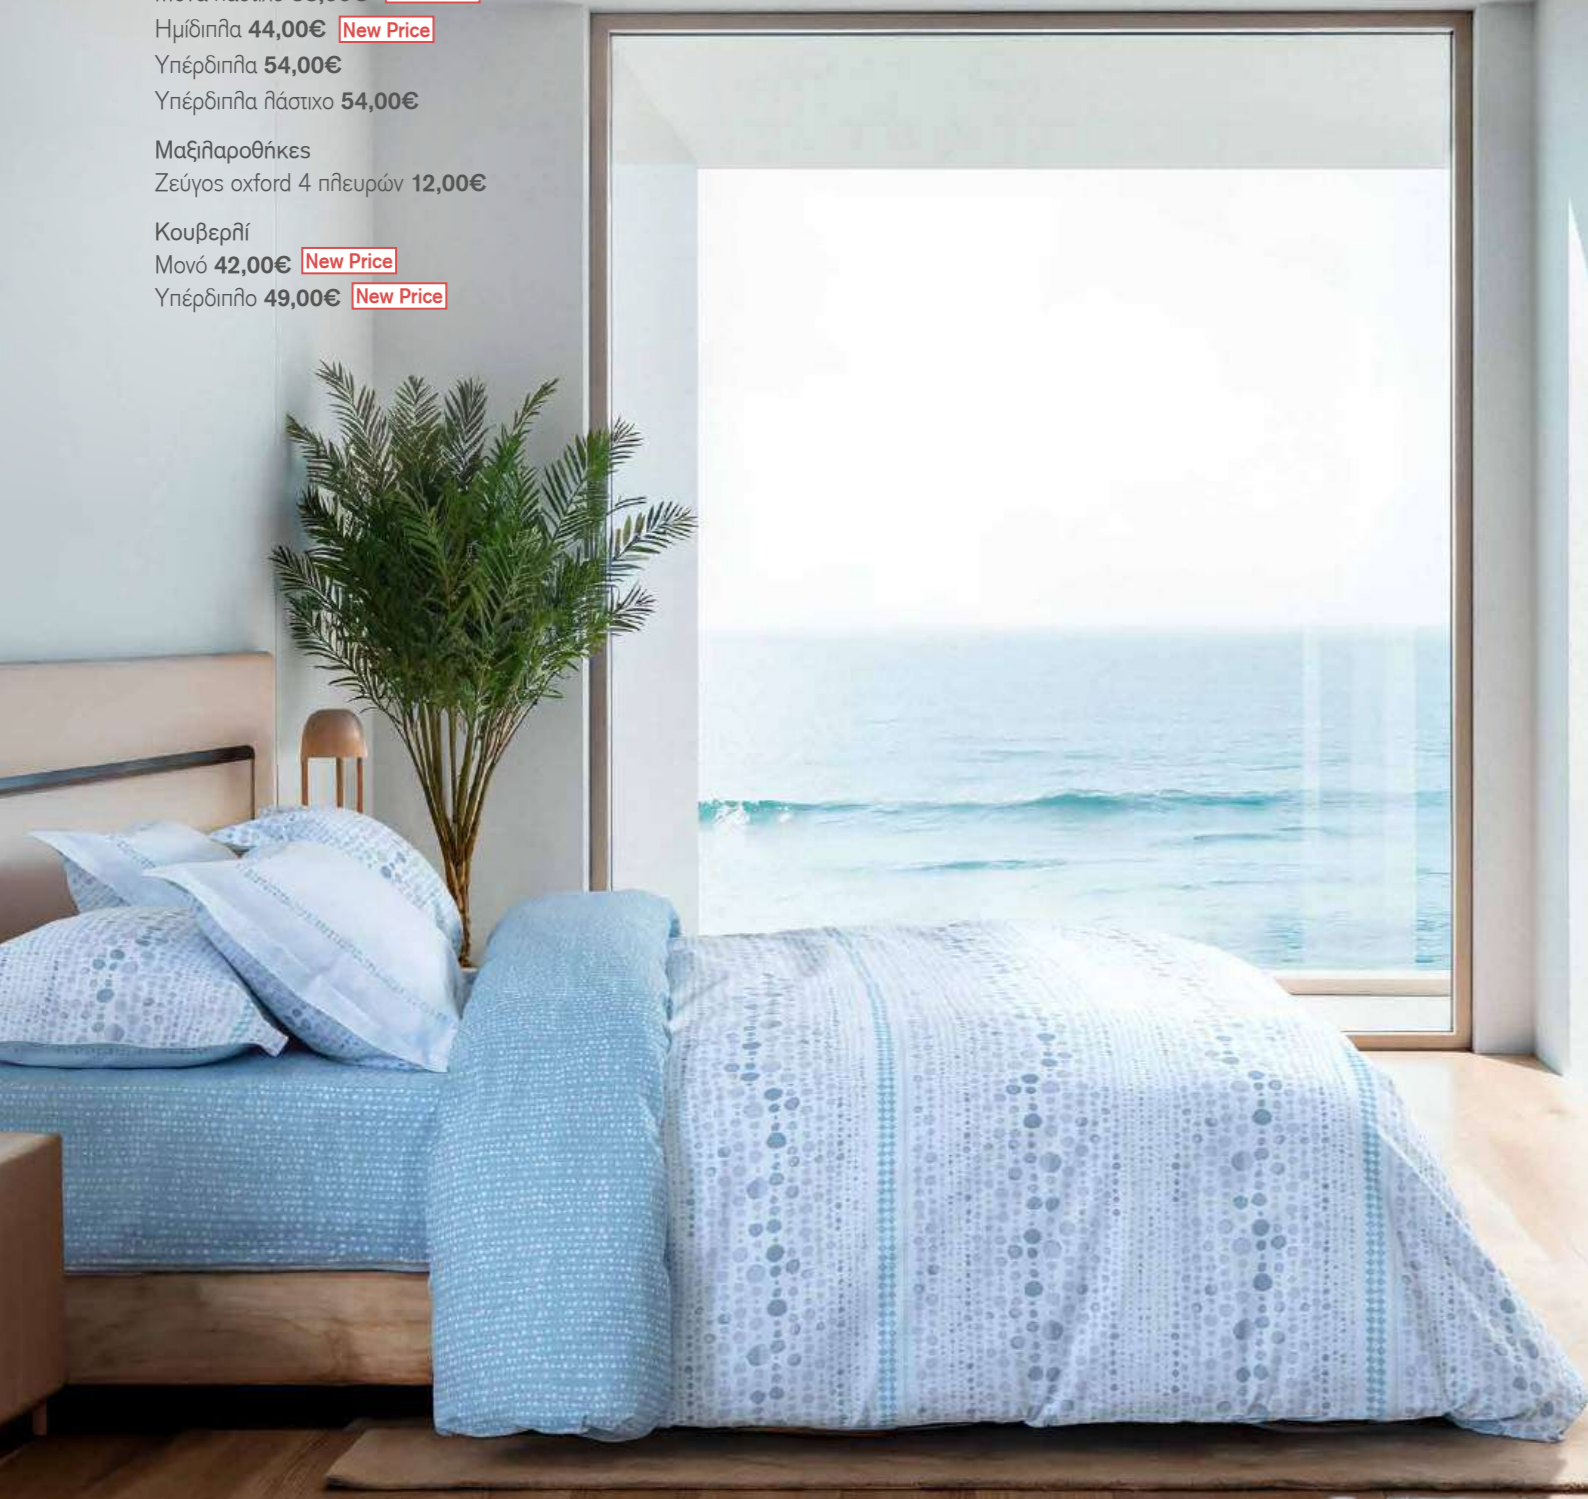

Disaronno / 100% Βαμβάκι, 144 κλωστές

Σετ σεντόνια

Μονά **38,00€** New Price

Μονά λιάστικο **38,00€** New Price

Ημίδιπλο **44,00€** New Price

Υπέρδιπλο **54,00€**

Υπέρδιπλο λιάστικο **54,00€**

Μαξιλαροθήκες

Ζεύγος oxford 4 πλευρών **12,00€**

Κουβερλί

Μονό **42,00€** New Price

Υπέρδιπλο **49,00€** New Price