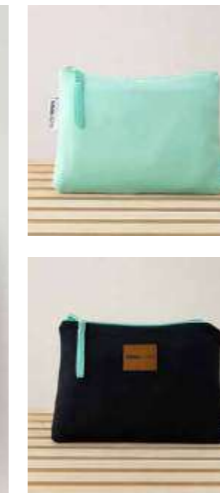

# Riva

100% Microfiber, γρήγορου  
στεγνώματος, 400 γρ./μ<sup>2</sup>

Τσάντα θαλάσσης διπλής όψης  
με τσέπη (37x54)  
**22,90€**

Νεσεσέρ θαλάσσης  
διπλής όψης με  
φερμουάρ (25x17)  
**10,90€**

Black / Emerald