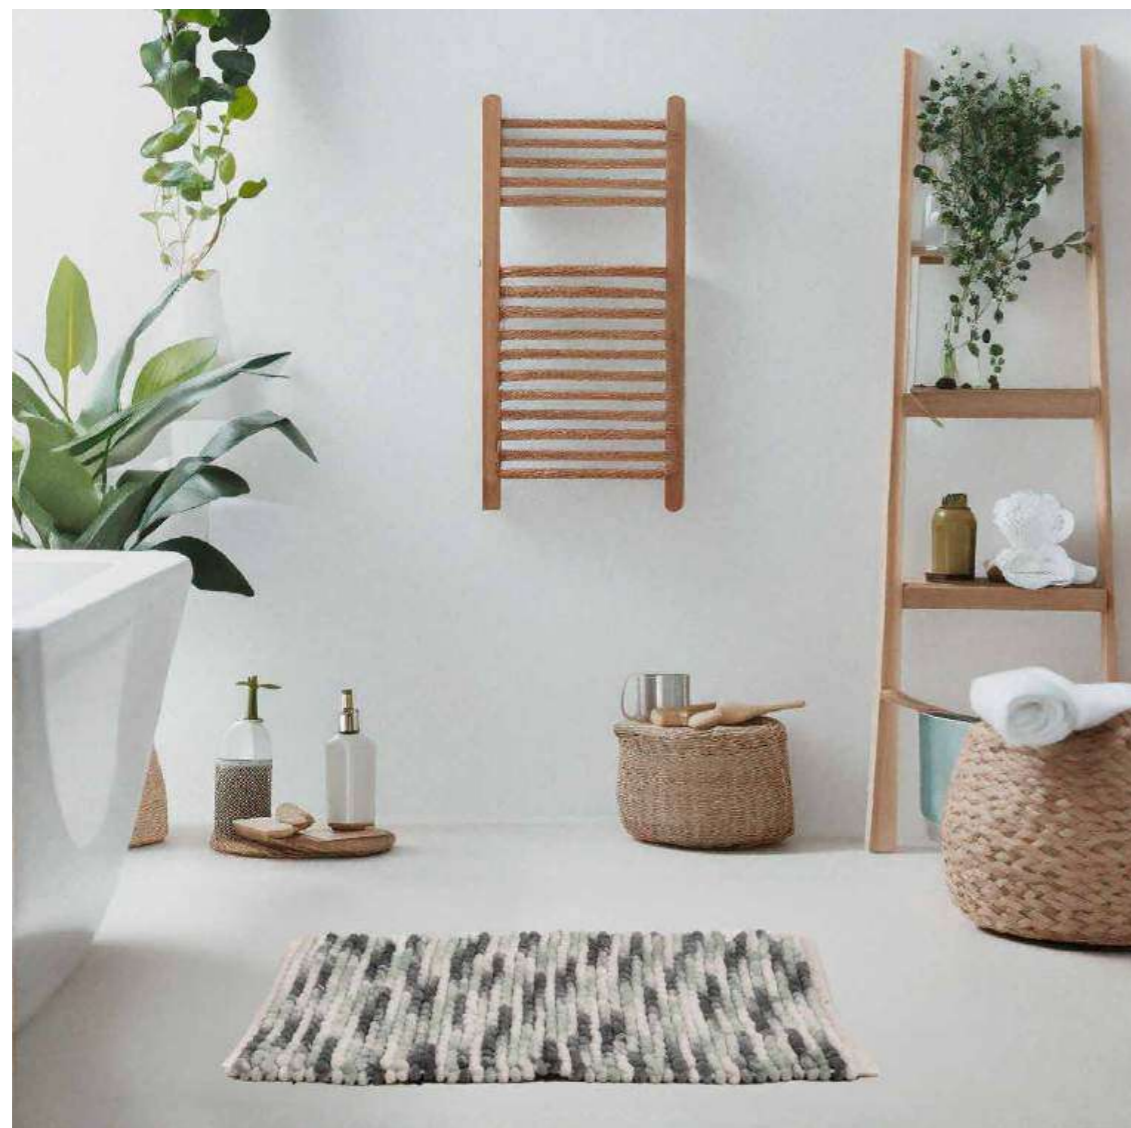

Splash

Ταπέτο, 60% polyester tie dye - 40% βαμβάκι, 2000 γρ./μ²
(50x80) **18,00€**

Light Blue