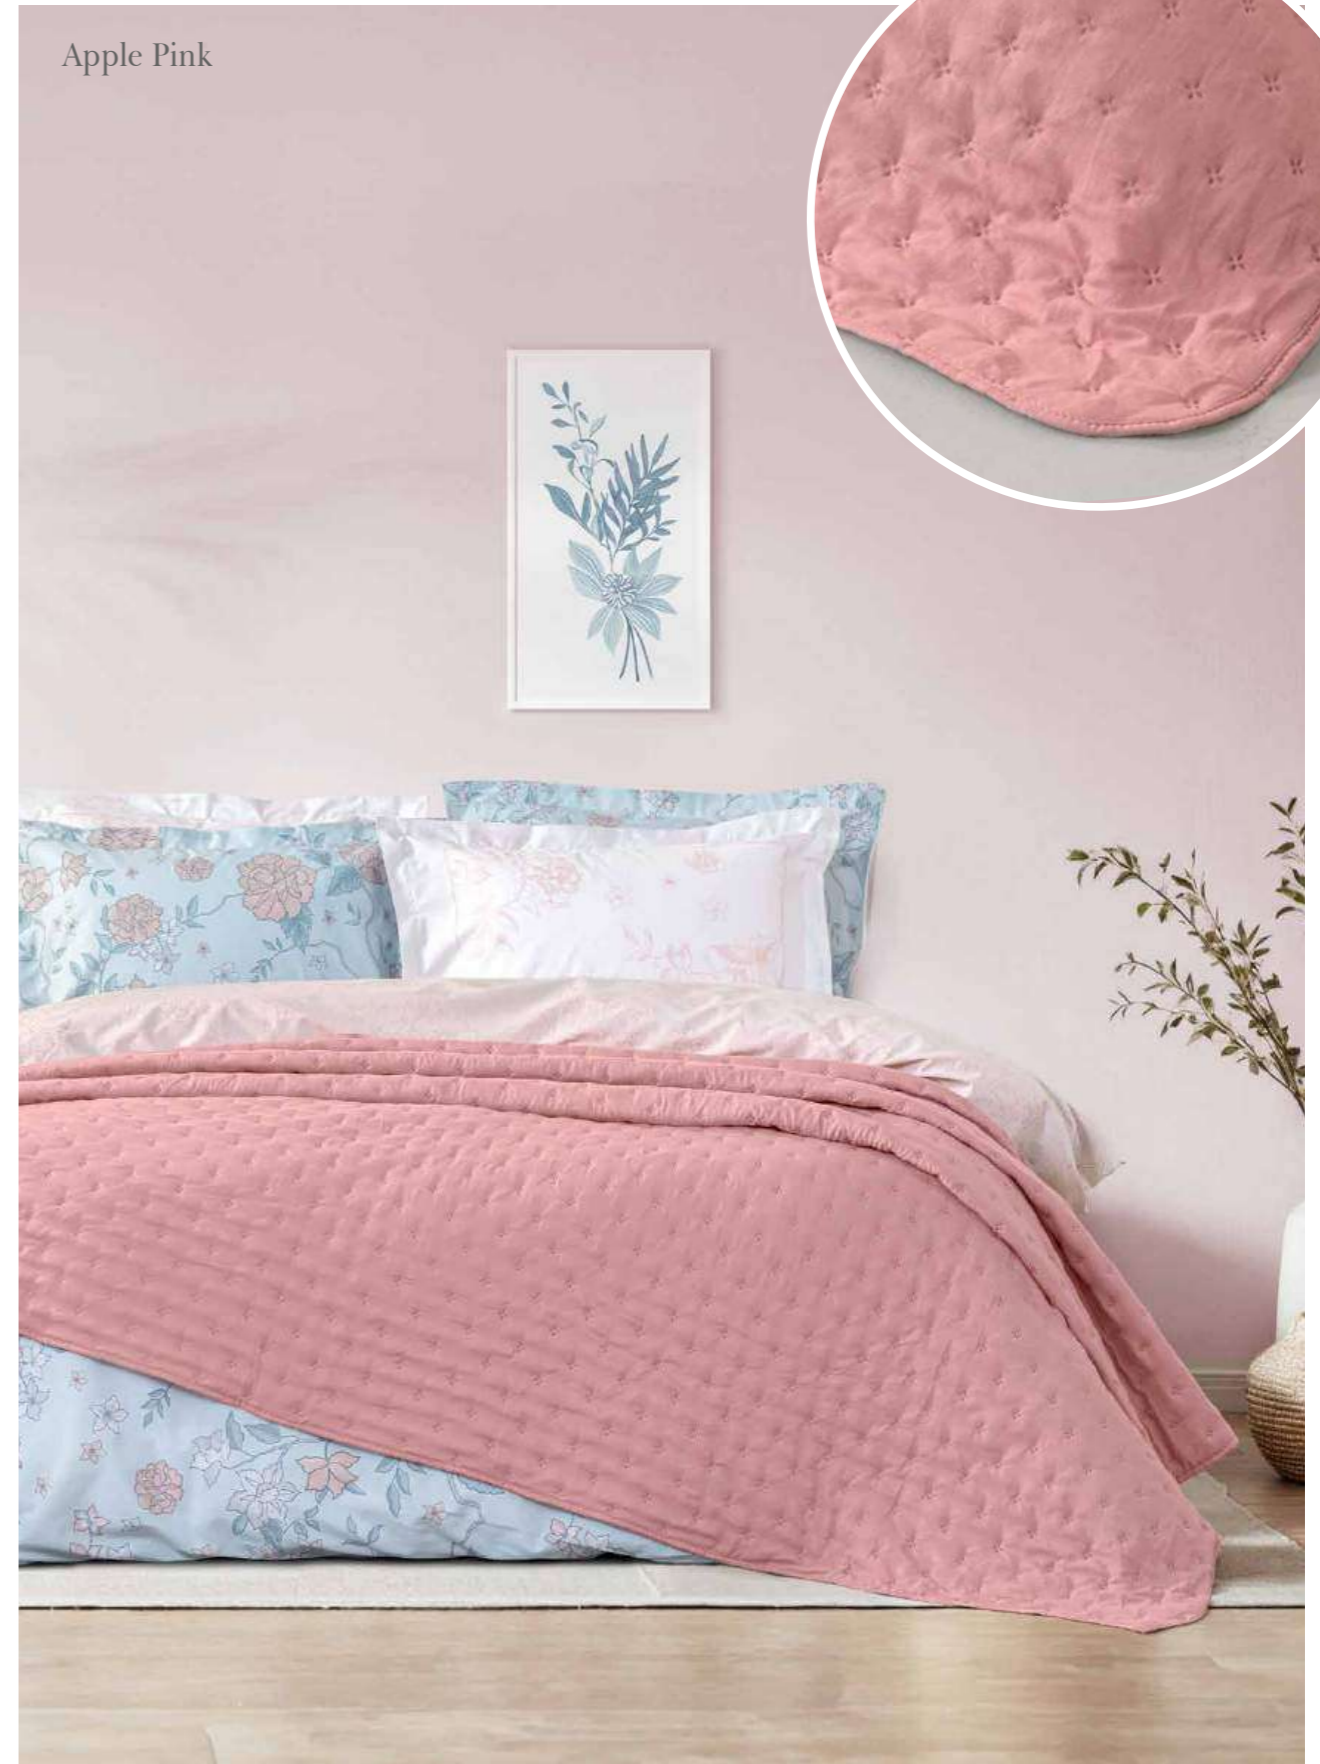

Γίγας (240x260) **39,00€**

Apple Pink