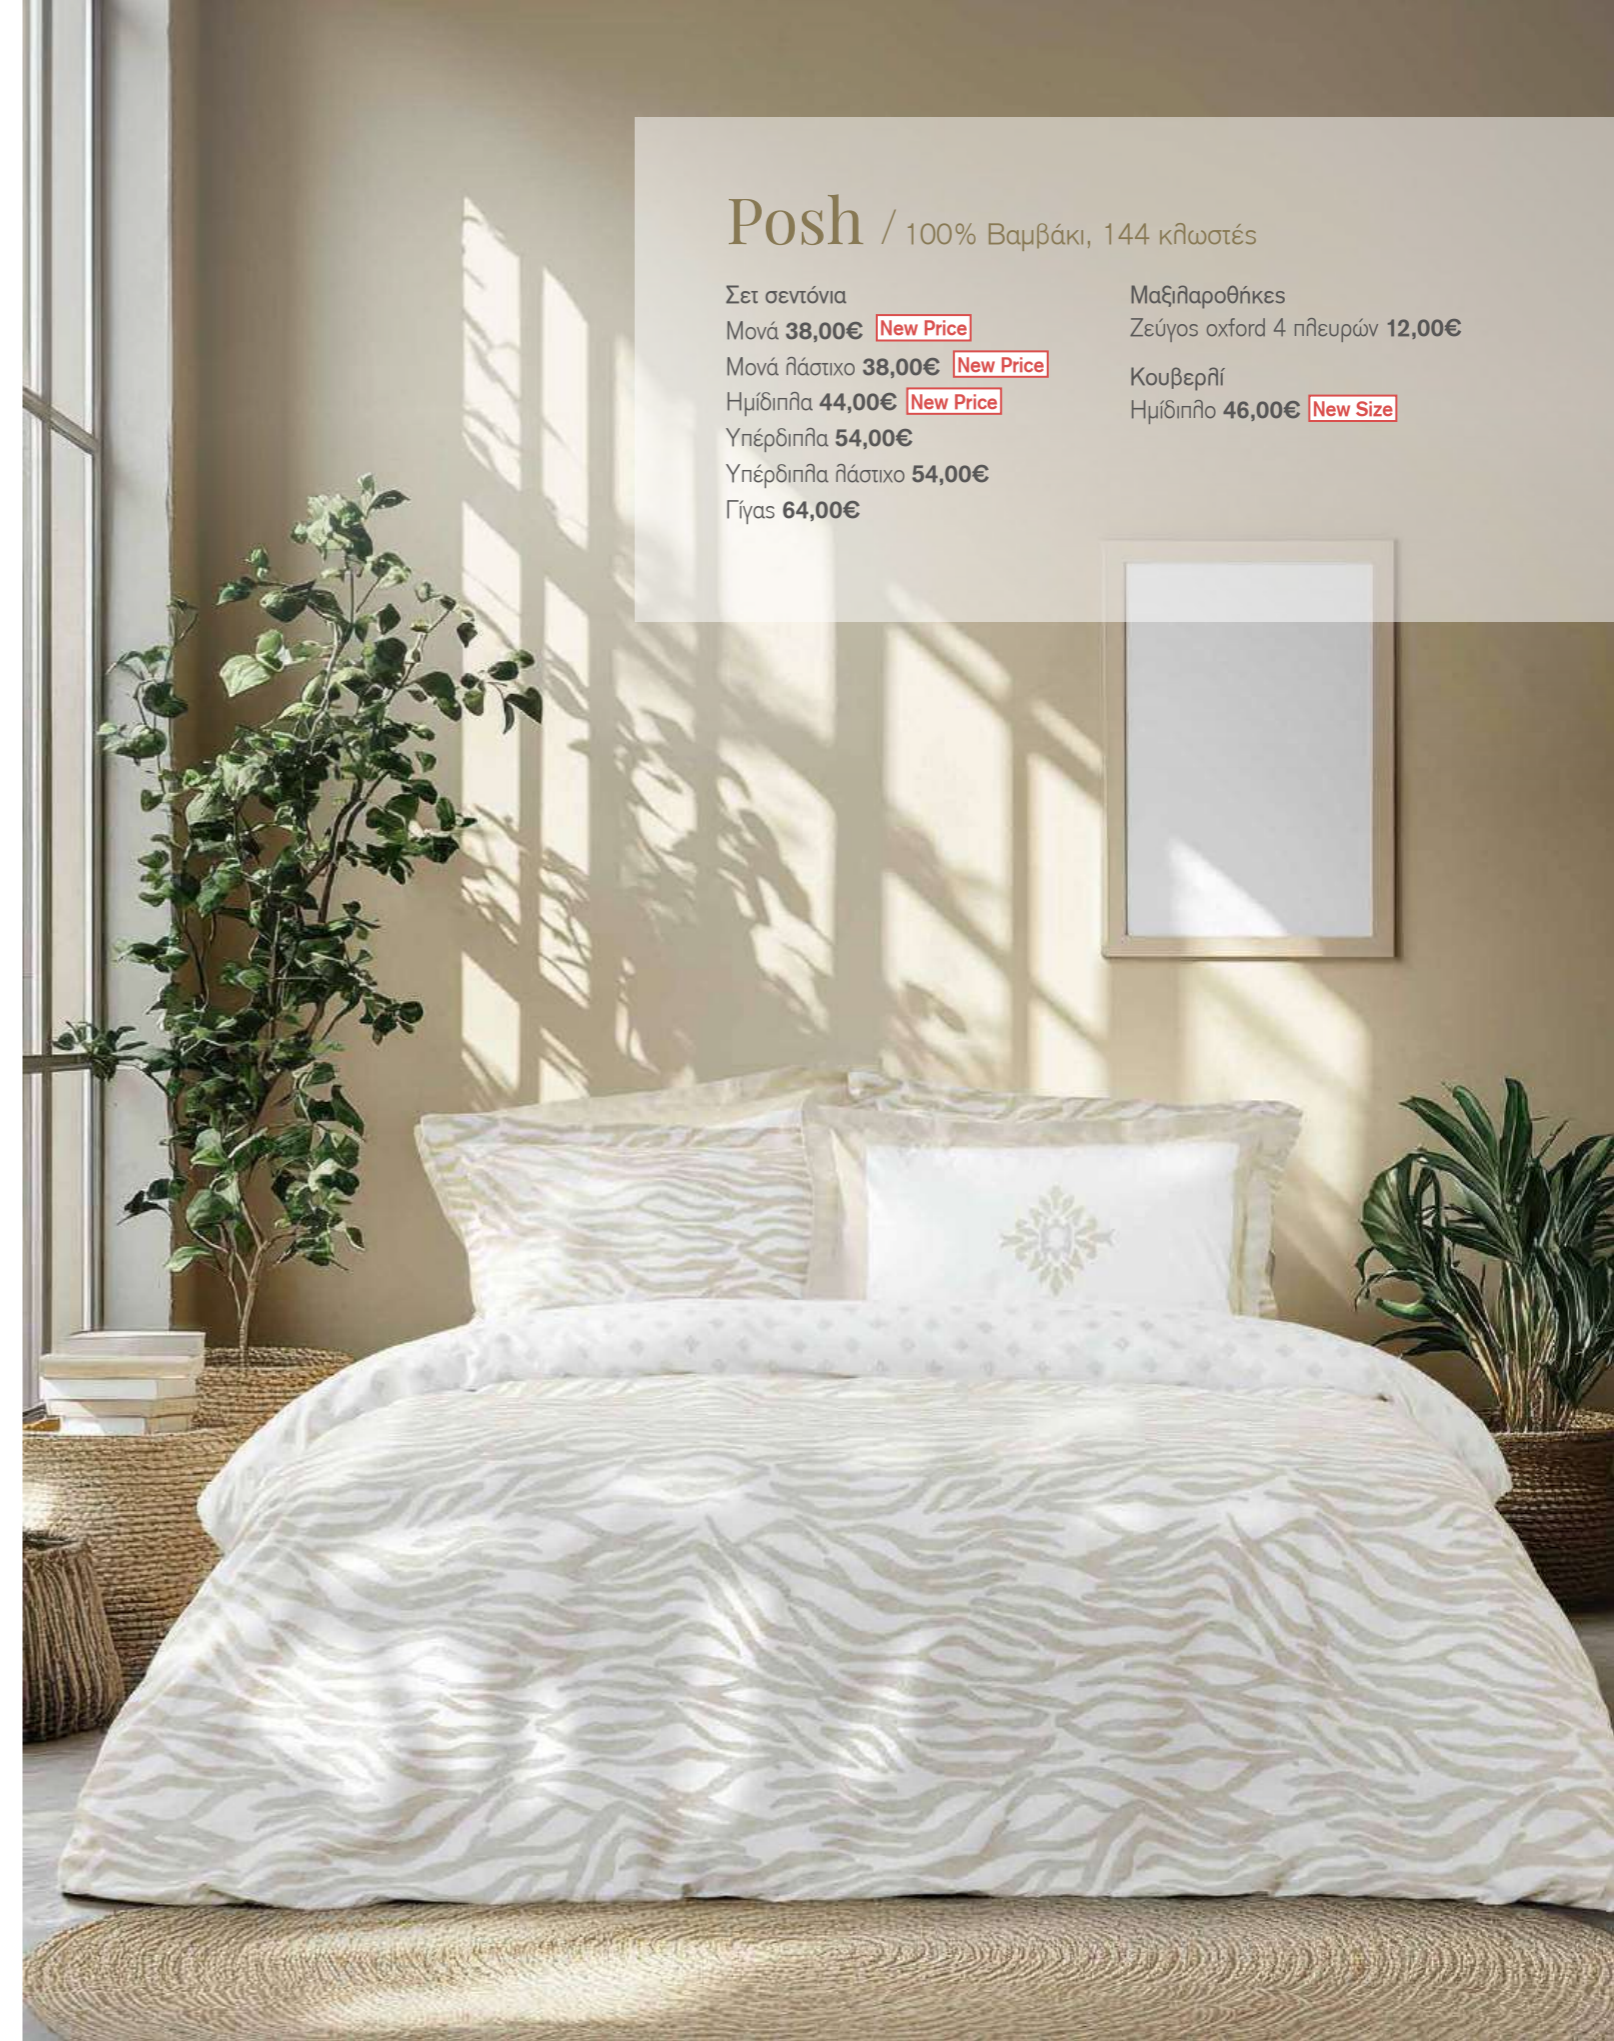

NIMAHOME

Safari Whisper

Posh / 100% Βαμβάκι, 144 κλωστές

Σετ σεντόνια

Μονά **38,00€** **New Price**

Μονά λάσισο **38,00€** **New Price**

Ημίδιπλο **44,00€** **New Price**

Υπέρδιπλο **54,00€**

Υπέρδιπλο λάσισο **54,00€**

Γίγας **64,00€**

Μαξιλαροθήκες

Ζεύγος oxford 4 πλευρών **12,00€**

Κουβερλί

Ημίδιπλο **46,00€** **New Size**