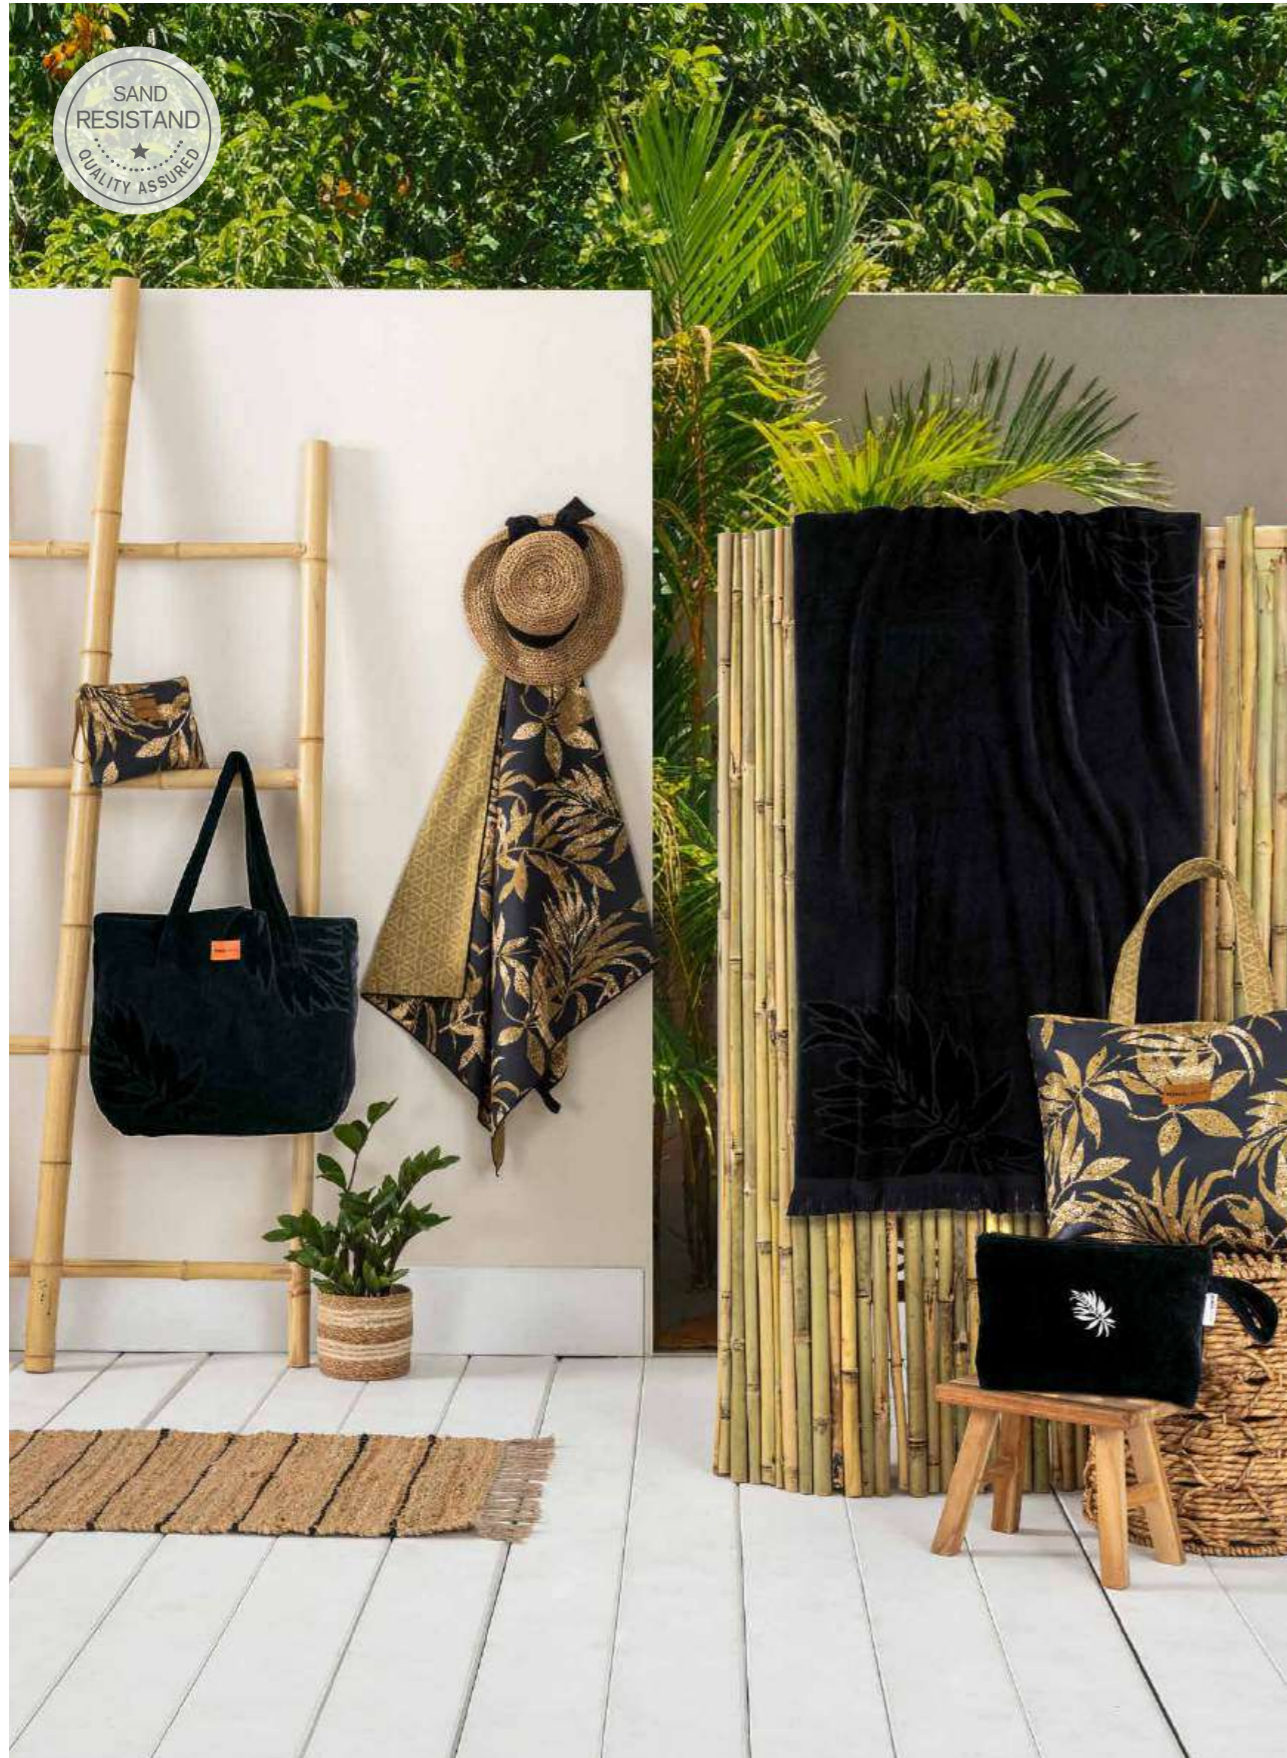

Divine

100% Microfiber,
γρήγору στεγνώματος, 200 γρ./μ²

New Product

Πετσέτα θαλάσσης διπλής όψης
εμπριμέ (80x160) **16,00€**

100% Microfiber,
γρήγору στεγνώματος, 400 γρ./μ²

Τσάντα θαλάσσης με φερμουάρ
και εξωτερική τσέπη (37x54)

23,90€ **New Price**

Νεσεσέρ θαλάσσης
με φερμουάρ (25x17)

12,00€ **New Price**