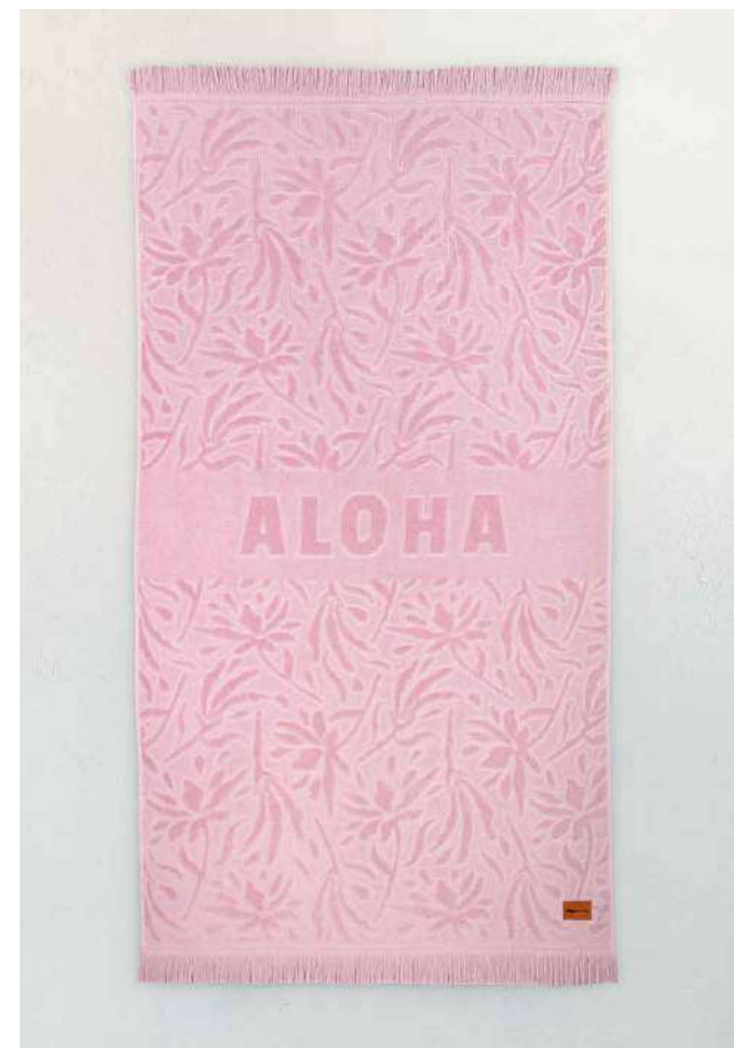

Kiui

100% Βαμβάκι, βελούτε zakάρ, 420 γρ./μ²

Πετσέτα θαλάσσης (90x160)
22,00€

100% Microfiber, γρήγορου
στεγνώματος, 200 γρ./μ²

New Product

Πετσέτα θαλάσσης διπλής όψης
εμπριμέ (80x160) **16,00€**

100% Microfiber, γρήγορου
στεγνώματος, 400 γρ./μ²

Τσάντα θαλάσσης με φερμουάρ
και εξωτερική τσέπη (37x54)
23,90€ **New Price**

Νεσεσέρ θαλάσσης
με φερμουάρ (25x17)
12,00€ **New Price**