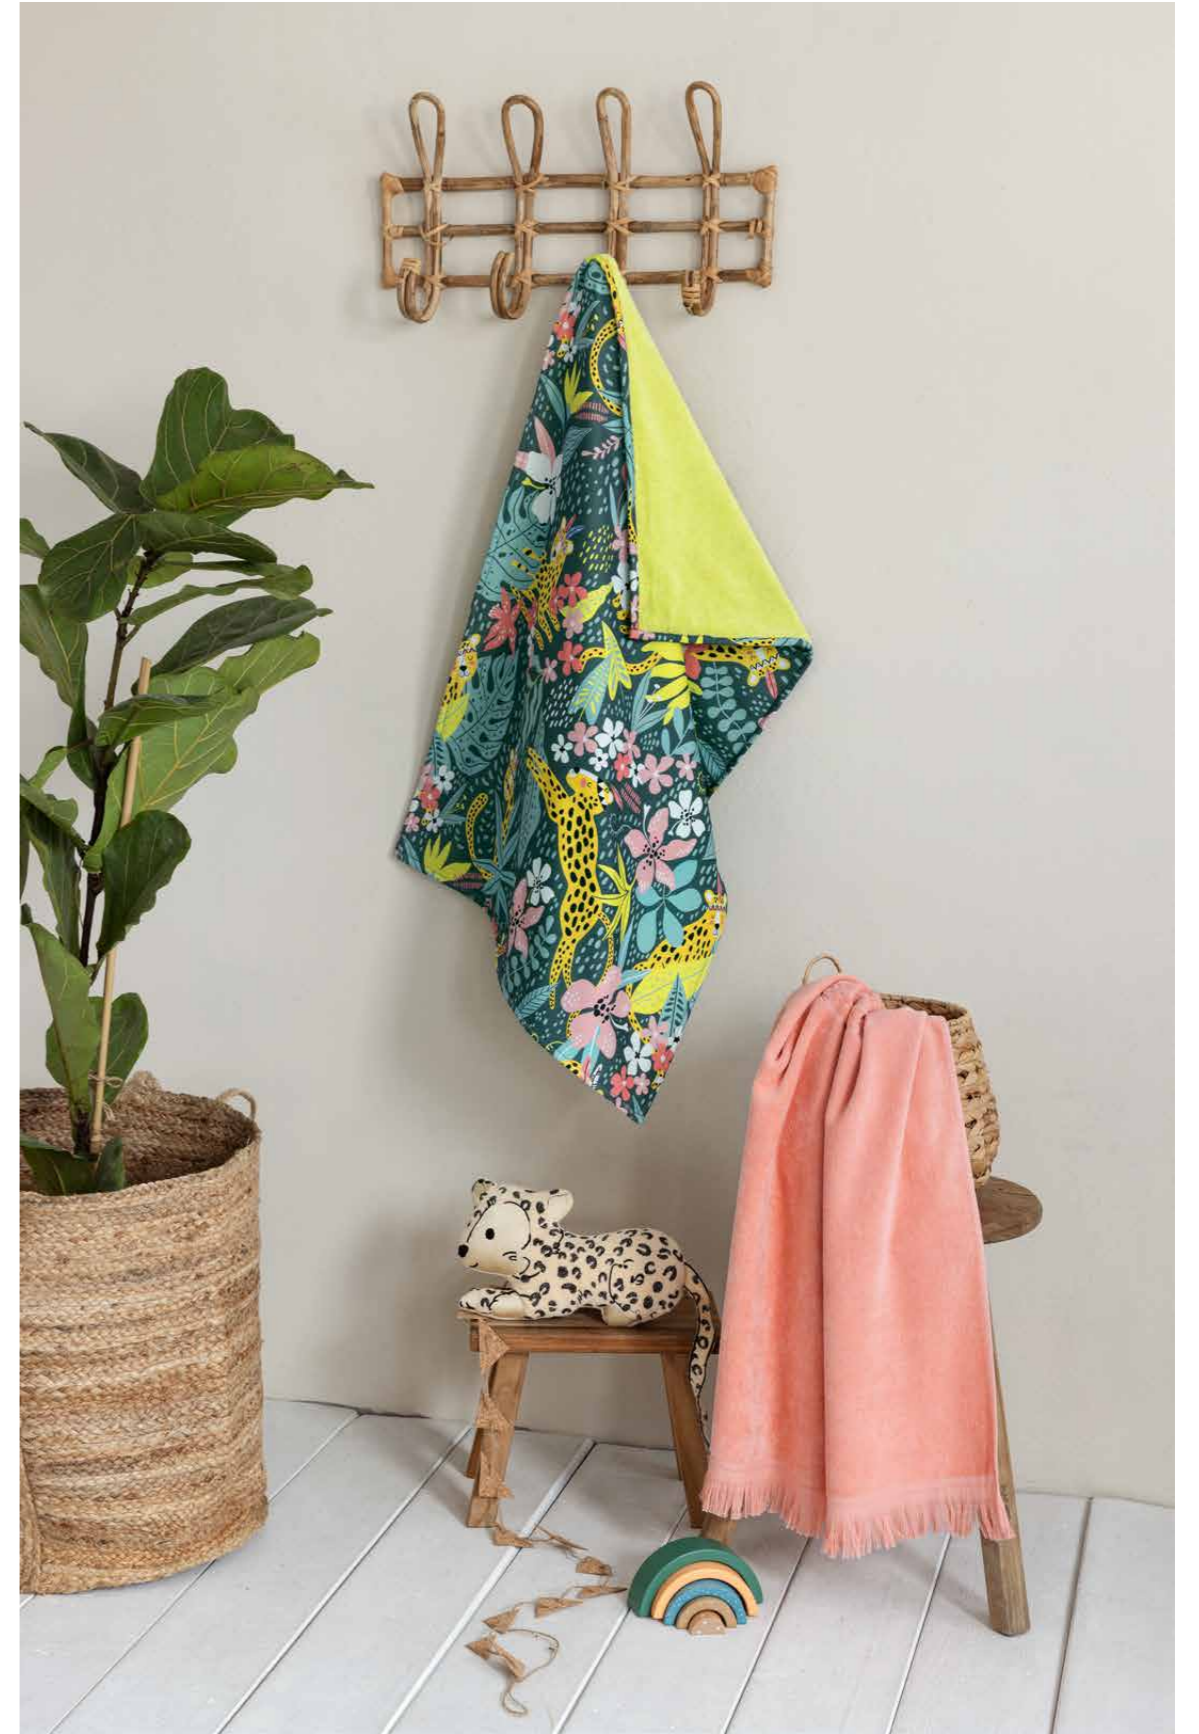

Ilana

100% Cotton

Πετσέτα θαλάσσης δυο όψεων
(70x140) **18,00€**

Ilana Jacquard

100% Cotton

Πετσέτα θαλάσσης
(70x140) **16,00€**