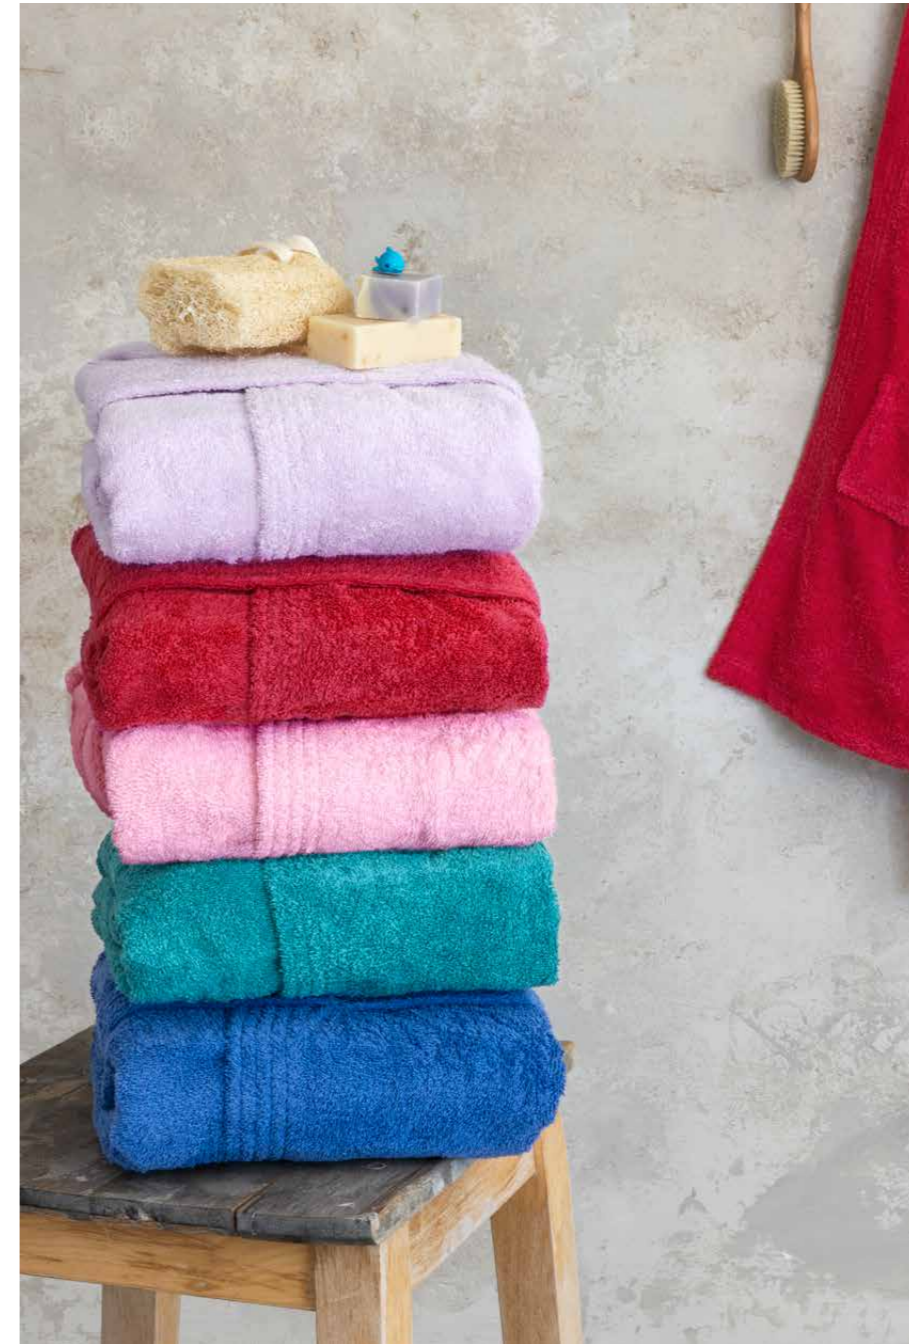

## Wizard

100% Cotton, 450 gsm

Μπουρνούζι  
(No4,No6,No8,No10,No12,No14) **32,00€**

Dark Fuchsia

Sweet Lilac - Sunny Red - Barbie Pink - Jungle Green - Fun Blue