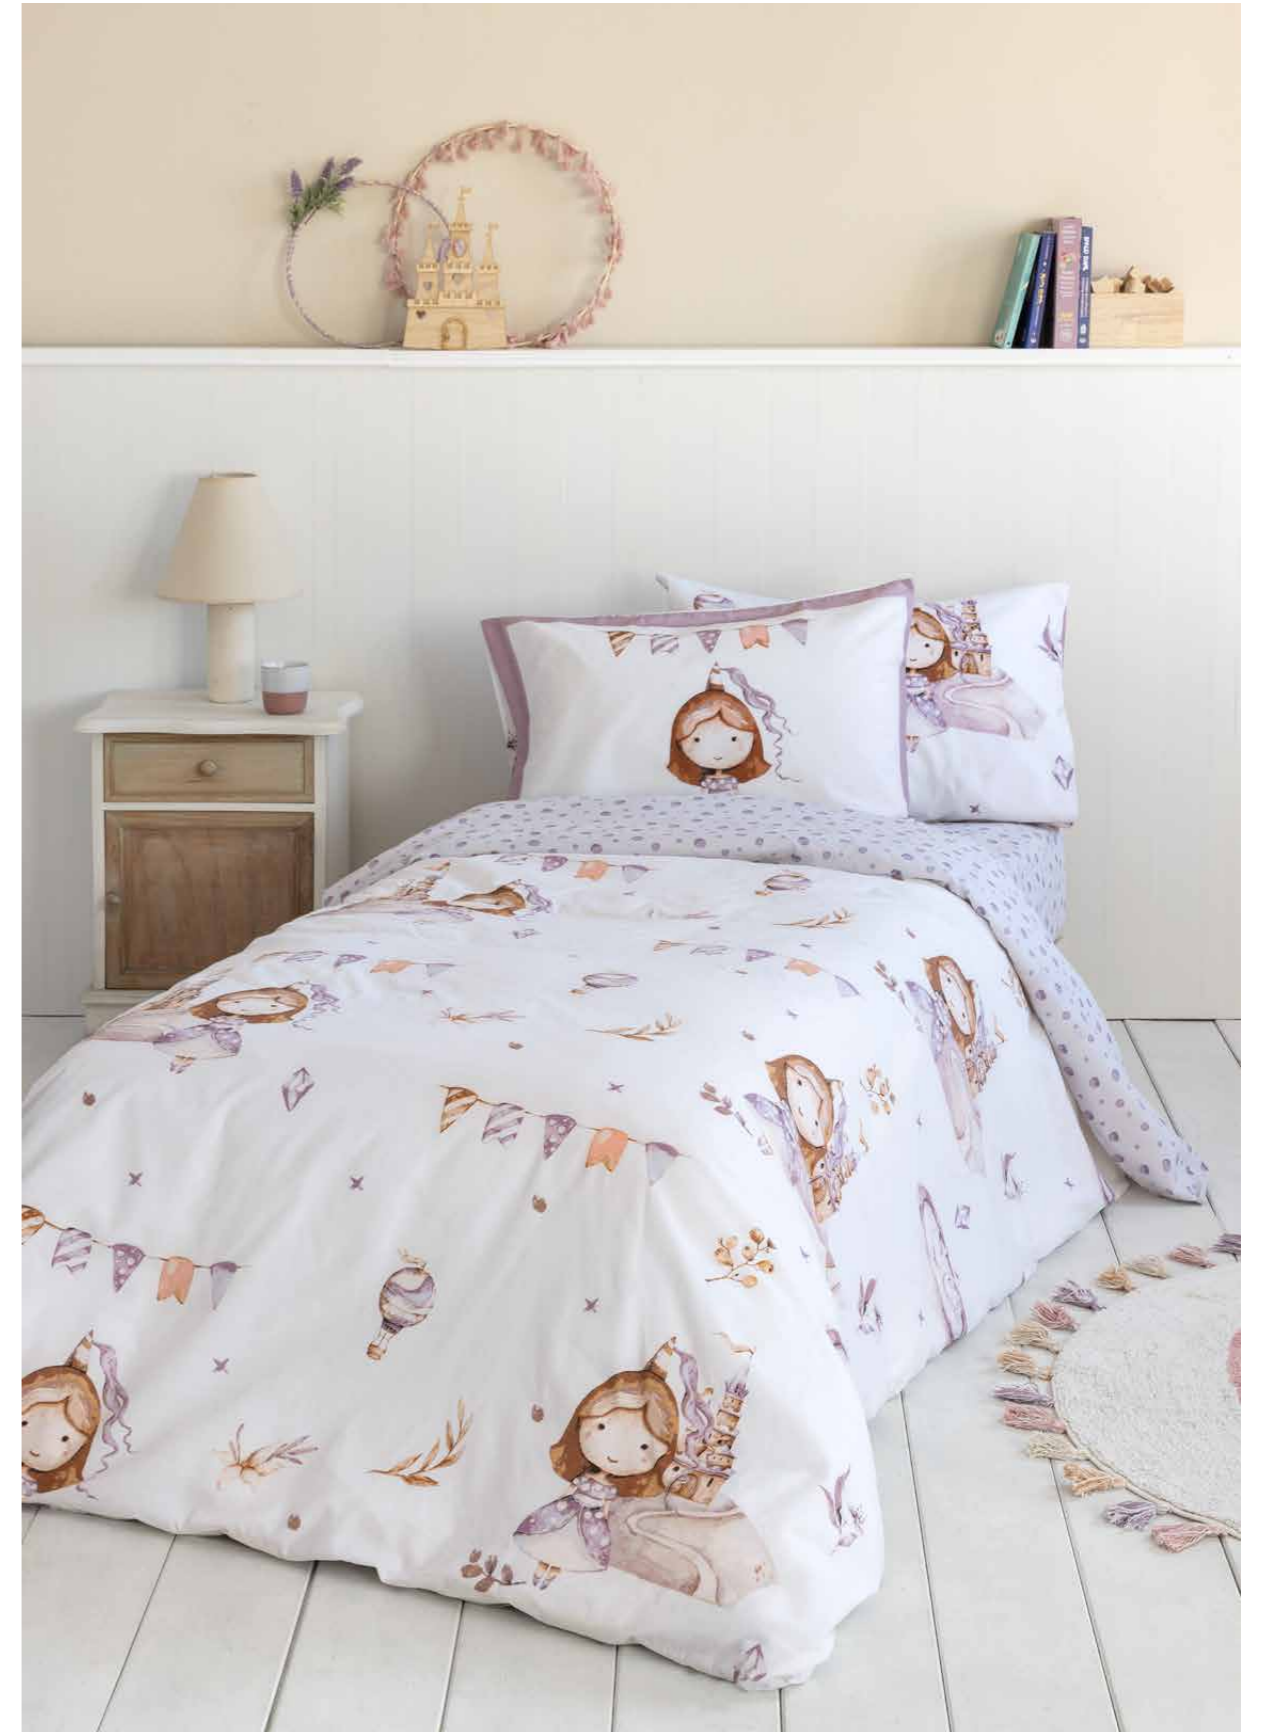

Crown Princess

100% Cotton - 144 T.C.

Σετ σεντόνια

Μονά (2 x 170x255 + 1 μαξ/κπ 52x72) **38,00€**

Μονά λάστιχο (1 x 100x200+30 + 1 x 170x255
+ 1 μαξ/κπ 52x72) **38,00€**

Μαξιλαροθήκες

Ζεύγος (2 x 52x72) **12,00€**

100% Microfiber

Κουβερλί Panel

Μονό (160x220) **34,00€**

100% Cotton

Σετ πετσέτες (1 x 30x50 1 x 70x140) **25,00€**