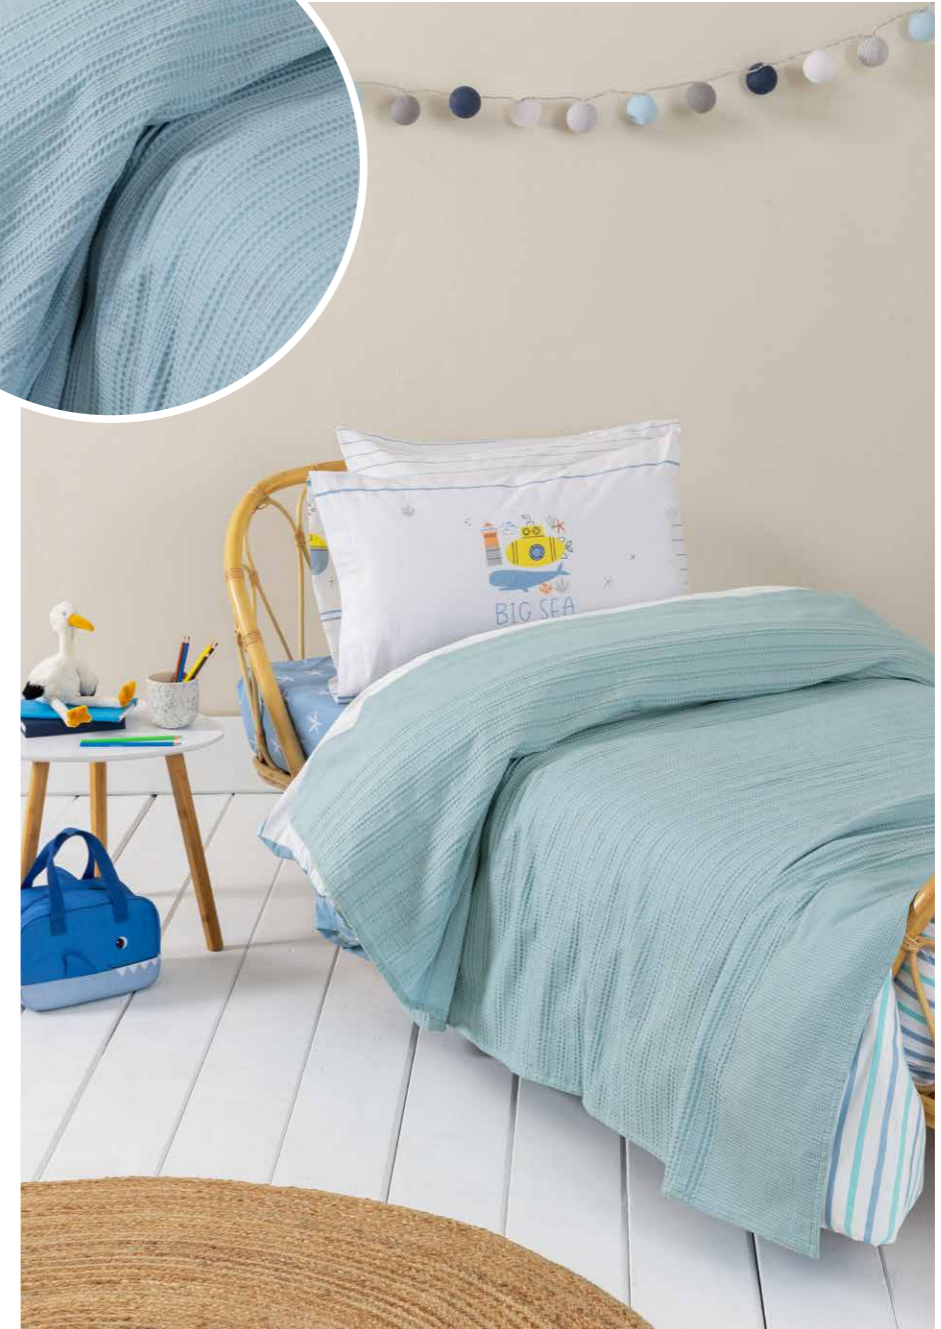

New Product

Dune Blue

100% βαμβακερή, με δίκλιωνα νήματα, 200 γρ./μ² και ειδικό φινίρισμα για πολύ απαλή αίσθηση που δεν "μπαίνει" καθόλου στο πλύσιμο. Garment wash

Κουβέρτα πικέ
Μονή (160x240) **32,00€**