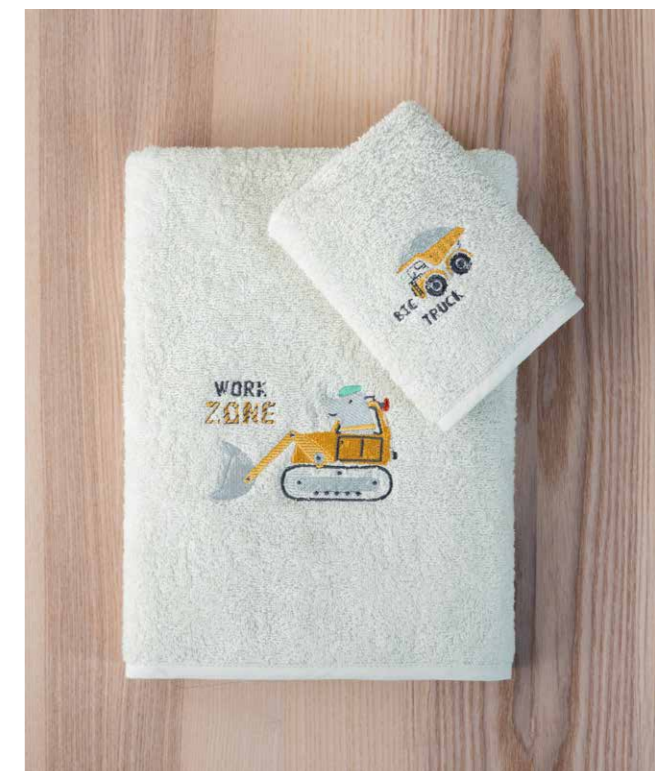

Big Truck

100% Βαμβάκι, 144 κλωστές

Σετ σεντόνια

Μονά (2 x 170x255 + 1 μαξ/κπ 52x72) **38,00€** New Price

Μονά λάστιχο (1 x 100x200+30 + 1 x 170x255 + 1 μαξ/κπ 52x72) **38,00€** New Price

Σετ παπλωματοθήκη

Μονή (1 x 160x240 + 1 μαξ/κπ 52x72) **38,00€** New Price

Μαξιλαροθήκες

Ζεύγος (2 x 52x72) **12,00€**

100% Βαμβάκι Πετσέτέ, 400 γρ./μ²

Σετ πετσέτες (1 x 30x50 + 1 x 70x140) **25,00€**

100% ύφασμα τυπωτό microfiber 85 γρ./μ²

Κουβερτζί

Μονό (160x220) **29,90€** New Price

Ημίδιπλο (180x220) **32,00€** New Size