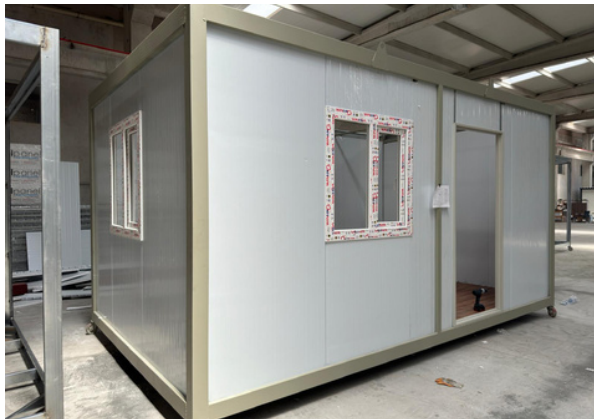

EFE **PREFABRİK**

garantili ürün