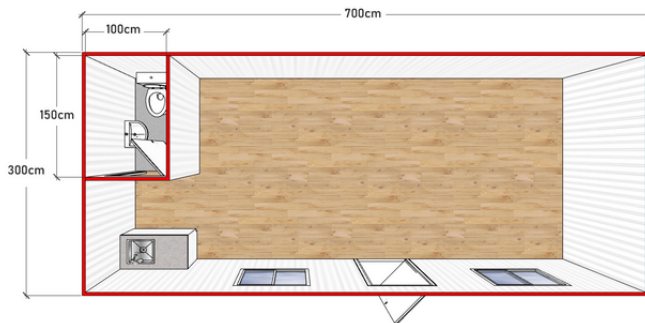

ÇELİK YAPI	- Galvaniz şase - Güçlendirilmiş şase - Opsiyonel ebatlarda üretim. - Opsiyonel ebatlarda iç tasarım
DUVARLAR	- İç duvarlar 4cm - Dış duvarlar 4cm - EPS Dolgulu Sandviç Panel (Opsiyonel 5cm) - Opsiyonel olarak Polyüretan Panel.
ÇATI TAVAN	- Çatı örtüsü Sandviç Panel - Opsiyonel Beşik Çatı
KAPILAR	- Yalıtımlı metal dış kapı - İç Kapılar 80'lik Seri Özel PVC - WC PVC kapı - Opsiyonel geniş/camlı PVC kapılar
PENCERE	- PCV tek kanat açılır. - Opsiyonel Çift Cam - Opsiyonel ebatlarda uzun ve geniş pencereler
OPSİYONEL	- KAPILAR - PENCERELER - ÇATI ÖRTÜSÜ - PARKE KAPLAMA - BEŞİK ÇATI - DESENLİ/RENKLİ PANEL

K06