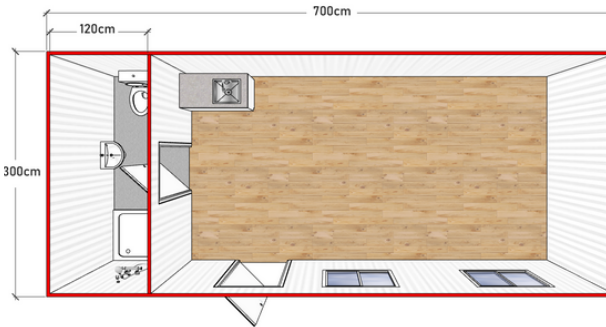

ÇELİK YAPI	- Galvaniz şase - Güçlendirilmiş şase - Opsiyonel ebatlarda üretim. - Opsiyonel ebatlarda iç tasarım
DUVARLAR	- İç duvarlar 4cm - Dış duvarlar 4cm - EPS Dolgulu Sandviç Panel (Opsiyonel 5cm) - Opsiyonel olarak Polyüretan Panel.
ÇATI TAVAN	- Çatı örtüsü Sandviç Panel - Opsiyonel Beşik Çatı
KAPILAR	- Yalıtımlı metal dış kapı - İç Kapılar 80'lik Seri Özel PVC - WC PVC kapı - Opsiyonel geniş/camlı PVC kapılar
PENCERE	- PCV tek kanat açılır. - Opsiyonel Çift Cam - Opsiyonel ebatlarda uzun ve geniş pencereler
OPSİYONEL	- KAPILAR - PENCERELER - ÇATI ÖRTÜSÜ - PARKE KAPLAMA - BEŞİK ÇATI - DESENLİ/RENKLİ PANEL

K09