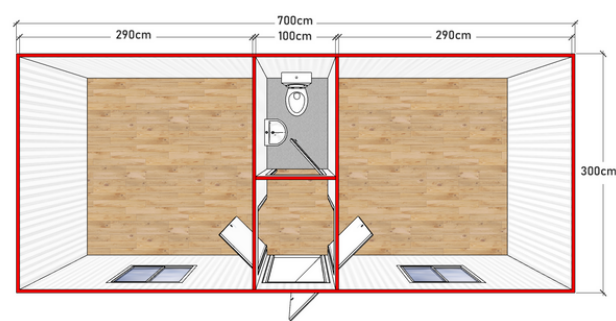

ÇELİK YAPI	- Galvaniz şase - Güçlendirilmiş şase - Opsiyonel ebatlarda üretim. - Opsiyonel ebatlarda iç tasarım
DUVARLAR	- İç duvarlar 4cm - Dış duvarlar 4cm - EPS Dolgulu Sandviç Panel (Opsiyonel 5cm) - Opsiyonel olarak Polyüretan Panel.
ÇATI TAVAN	- Çatı örtüsü Sandviç Panel - Opsiyonel Beşik Çatı
KAPILAR	- Yalıtımlı metal dış kapı - İç Kapılar 80'lik Seri Özel PVC - WC PVC kapı - Opsiyonel geniş/camlı PVC kapılar
PENCERE	- PCV tek kanat açılır. - Opsiyonel Çift Cam - Opsiyonel ebatlarda uzun ve geniş pencereler
OPSİYONEL	- KAPILAR - PENCERELER - ÇATI ÖRTÜSÜ - PARKE KAPLAMA - BEŞİK ÇATI - DESENLİ/RENKLİ PANEL

K10