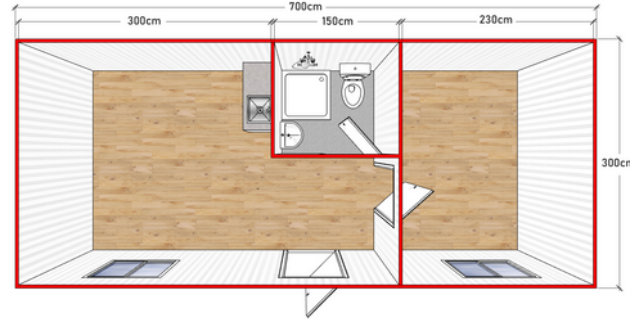

ÇELİK YAPI	- Galvaniz şase - Güçlendirilmiş şase - Opsiyonel ebatlarda üretim. - Opsiyonel ebatlarda iç tasarım
DUVARLAR	- İç duvarlar 4cm - Dış duvarlar 4cm - EPS Dolgulu Sandviç Panel (Opsiyonel 5cm) - Opsiyonel olarak Polyüretan Panel.
ÇATI TAVAN	- Çatı örtüsü Sandviç Panel - Opsiyonel Beşik Çatı
KAPILAR	- Yalıtımlı metal dış kapı - İç Kapılar 80'lik Seri Özel PVC - WC PVC kapı - Opsiyonel geniş/camlı PVC kapılar
PENCERE	- PCV tek kanat açılır. - Çift Cam - Opsiyonel ebatlarda uzun ve geniş pencereler
OPSİYONEL	- KAPILAR - PENCERELER - ÇATI ÖRTÜSÜ - PARKE KAPLAMA - BEŞİK ÇATI - DESENLİ/RENKLİ PANEL

K13