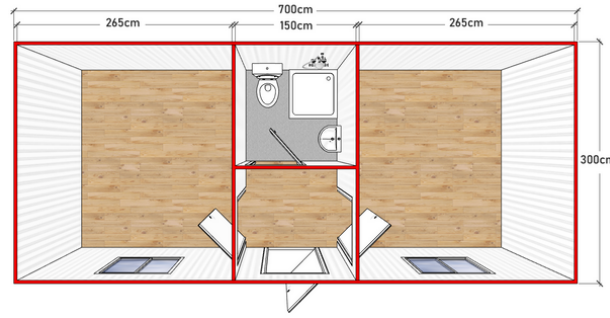

<p>ÇELİK YAPI</p> 	<ul style="list-style-type: none"> Galvaniz şase Güçlendirilmiş şase Opsiyonel ebatlarda üretim. Opsiyonel ebatlarda iç tasarım
<p>DUVARLAR</p> 	<ul style="list-style-type: none"> İç duvarlar 4cm Dış duvarlar 4cm EPS Dolgulu Sandviç Panel (Opsiyonel 5cm) Opsiyonel olarak Polyüretan Panel.
<p>ÇATI TAVAN</p> 	<ul style="list-style-type: none"> Çatı örtüsü Sandviç Panel Opsiyonel Beşik Çatı
<p>KAPILAR</p> 	<ul style="list-style-type: none"> Yalıtımlı metal dış kapı İç Kapılar 80'lik Seri Özel PVC WC PVC kapı Opsiyonel geniş/camlı PVC kapılar
<p>PENCERE</p> 	<ul style="list-style-type: none"> PCV tek kanat açılır. Çift Cam Opsiyonel ebatlarda uzun ve geniş pencereler
<p>OPSİYONEL</p> 	<ul style="list-style-type: none"> KAPILAR PENCERELER ÇATI ÖRTÜSÜ PARKE KAPLAMA BEŞİK ÇATI DESENLİ/RENKLİ PANEL