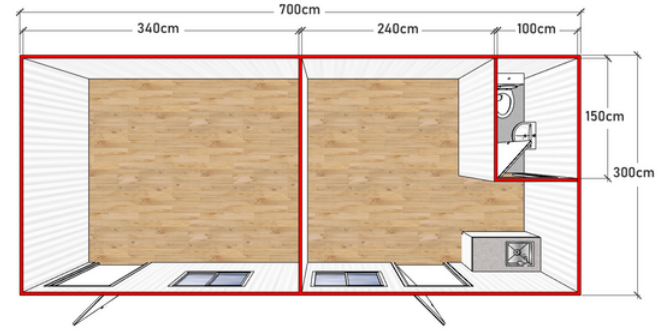

ÇELİK YAPI	- Galvaniz şase - Güçlendirilmiş şase - Opsiyonel ebatlarda üretim. - Opsiyonel ebatlarda iç tasarım
DUVARLAR	- İç duvarlar 4cm - Dış duvarlar 4cm - EPS Dolgulu Sandviç Panel (Opsiyonel 5cm) - Opsiyonel olarak Polyüretan Panel.
ÇATI TAVAN	- Çatı örtüsü Sandviç Panel - Opsiyonel Beşik Çatı
KAPILAR	- Yalıtımlı metal dış kapı - İç Kapılar 80'lik Seri Özel PVC - WC PVC kapı - Opsiyonel geniş/camlı PVC kapılar
PENCERE	- PCV tek kanat açılır. - Çift Cam - Opsiyonel ebatlarda uzun ve geniş pencereler
OPSİYONEL	- KAPILAR - PENCERELER - ÇATI ÖRTÜSÜ - PARKE KAPLAMA - BEŞİK ÇATI - DESENLİ/RENKLİ PANEL

K12