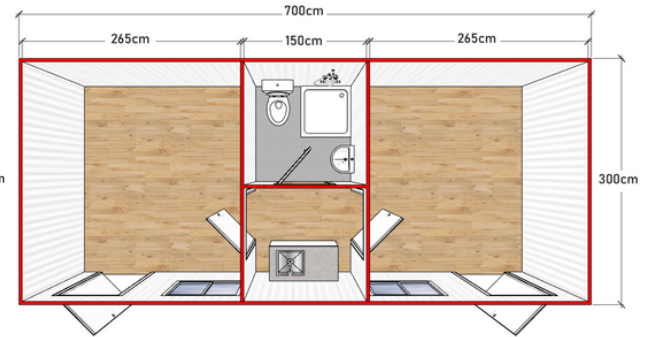

ÇELİK YAPI	- Galvaniz şase - Güçlendirilmiş şase - Opsiyonel ebatlarda üretim. - Opsiyonel ebatlarda iç tasarım
DUVARLAR	- İç duvarlar 4cm - Dış duvarlar 4cm - EPS Dolgulu Sandviç Panel (Opsiyonel 5cm) - Opsiyonel olarak Polyüretan Panel.
ÇATI TAVAN	- Çatı örtüsü Sandviç Panel - Opsiyonel Beşik Çatı
KAPILAR	- Yalıtımlı metal dış kapı - İç Kapılar 80'lik Seri Özel PVC - WC PVC kapı - Opsiyonel geniş/camlı PVC kapılar
PENCERE	- PCV tek kanat açılır. - Çift Cam - Opsiyonel ebatlarda uzun ve geniş pencereler
OPSİYONEL	- KAPILAR - PENCERELER - ÇATI ÖRTÜSÜ - PARKE KAPLAMA - BEŞİK ÇATI - DESENLİ/RENKLİ PANEL

K17