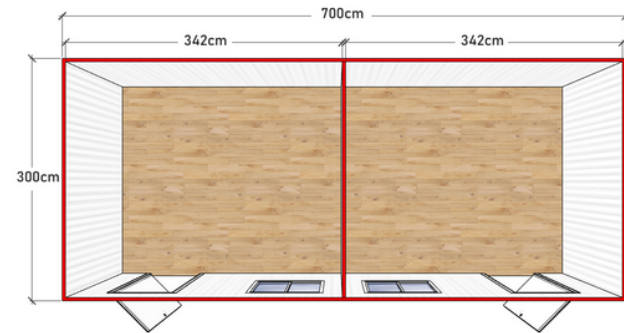

ÇELİK YAPI	- Galvaniz şase - Güçlendirilmiş şase - Opsiyonel ebatlarda üretim. - Opsiyonel ebatlarda iç tasarım
DUVARLAR	- İç duvarlar 4cm - Dış duvarlar 4cm - EPS Dolgulu Sandviç Panel (Opsiyonel 5cm) - Opsiyonel olarak Polyüretan Panel.
ÇATI TAVAN	- Çatı örtüsü Sandviç Panel - Opsiyonel Beşik Çatı
KAPILAR	- Yalıtımlı metal dış kapı - İç Kapılar 80'lik Seri Özel PVC - WC PVC kapı - Opsiyonel geniş/camlı PVC kapılar
PENCERE	- PCV tek kanat açılır. - Opsiyonel Çift Cam - Opsiyonel ebatlarda uzun ve geniş pencereler
OPSİYONEL	- KAPILAR - PENCERELER - ÇATI ÖRTÜSÜ - PARKE KAPLAMA - BEŞİK ÇATI - DESENLİ/RENKLİ PANEL

K04