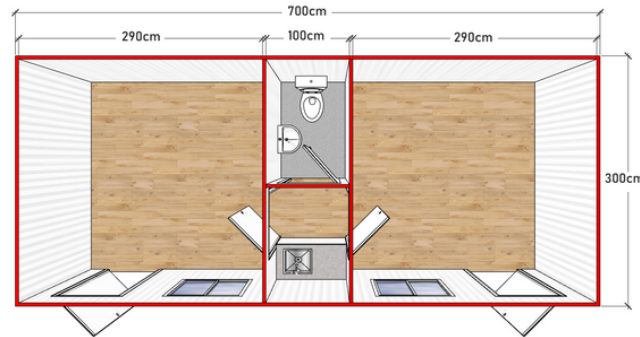

ÇELİK YAPI	- Galvaniz şase - Güçlendirilmiş şase - Opsiyonel ebatlarda üretim. - Opsiyonel ebatlarda iç tasarım
DUVARLAR	- İç duvarlar 4cm - Dış duvarlar 4cm - EPS Dolgulu Sandviç Panel (Opsiyonel 5cm) - Opsiyonel olarak Polyüretan Panel.
ÇATI TAVAN	- Çatı örtüsü Sandviç Panel - Opsiyonel Beşik Çatı
KAPILAR	- Yalıtımlı metal dış kapı - İç Kapılar 80'lik Seri Özel PVC - WC PVC kapı - Opsiyonel geniş/camlı PVC kapılar
PENCERE	- PCV tek kanat açılır. - Çift Cam - Opsiyonel ebatlarda uzun ve geniş pencereler
OPSİYONEL	- KAPILAR - PENCERELER - ÇATI ÖRTÜSÜ - PARKE KAPLAMA - BEŞİK ÇATI - DESENLİ/RENKLİ PANEL

K15