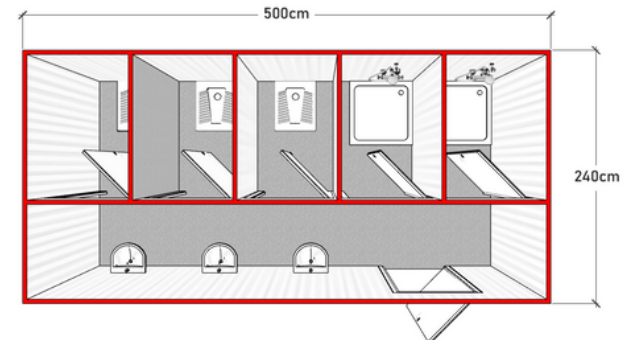

ÇELİK YAPI	- Galvaniz şase - Güçlendirilmiş şase - Opsiyonel ebatlarda üretim. - Opsiyonel ebatlarda iç tasarım
DUVARLAR	- İç duvarlar 4cm - Dış duvarlar 4cm - EPS Dolgulu Sandviç Panel (Opsiyonel 5cm) - Opsiyonel olarak Polyüretan Panel.
ÇATI TAVAN	- Çatı örtüsü Sandviç Panel - Opsiyonel Beşik Çatı
KAPILAR	- Yalıtımlı metal dış kapı - İç Kapılar 80'lik Seri Özel PVC - WC PVC kapı - Opsiyonel geniş/camlı PVC kapılar
PENCERE	- PCV tek kanat açılır. - Çift Cam - Opsiyonel ebatlarda uzun ve geniş pencereler
OPSİYONEL	- KAPILAR - PENCERELER - ÇATI ÖRTÜSÜ - PARKE KAPLAMA - BEŞİK ÇATI - DESENLİ/RENKLİ PANEL

İK05