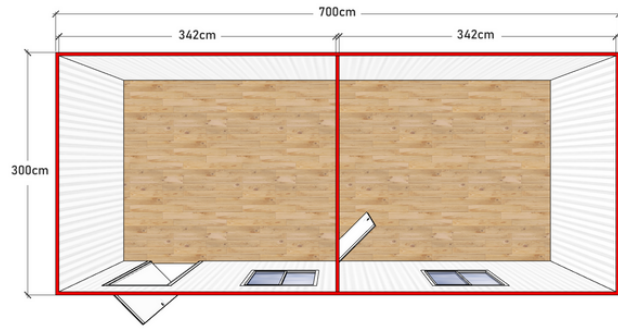

ÇELİK YAPI	- Galvaniz şase - Güçlendirilmiş şase - Opsiyonel ebatlarda üretim. - Opsiyonel ebatlarda iç tasarım
DUVARLAR	- İç duvarlar 4cm - Dış duvarlar 4cm - EPS Dolgulu Sandviç Panel (Opsiyonel 5cm) - Opsiyonel olarak Polyüretan Panel.
ÇATI TAVAN	- Çatı örtüsü Sandviç Panel - Opsiyonel Beşik Çatı
KAPILAR	- Yalıtımlı metal dış kapı - İç Kapılar 80'lik Seri Özel PVC - WC PVC kapı - Opsiyonel geniş/camlı PVC kapılar
PENCERE	- PCV tek kanat açılır. - Opsiyonel Çift Cam - Opsiyonel ebatlarda uzun ve geniş pencereler
OPSİYONEL	- KAPILAR - PENCERELER - ÇATI ÖRTÜSÜ - PARKE KAPLAMA - BEŞİK ÇATI - DESENLİ/RENKLİ PANEL

K03