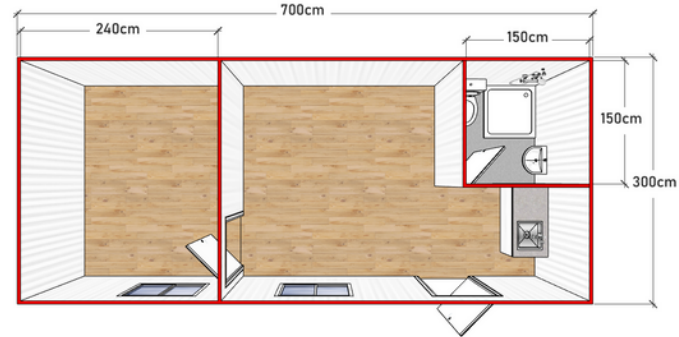

ÇELİK YAPI	- Galvaniz şase - Güçlendirilmiş şase - Opsiyonel ebatlarda üretim. - Opsiyonel ebatlarda iç tasarım
DUVARLAR	- İç duvarlar 4cm - Dış duvarlar 4cm - EPS Dolgulu Sandviç Panel (Opsiyonel 5cm) - Opsiyonel olarak Polyüretan Panel.
ÇATI TAVAN	- Çatı örtüsü Sandviç Panel - Opsiyonel Beşik Çatı
KAPILAR	- Yalıtımlı metal dış kapı - İç Kapılar 80'lik Seri Özel PVC - WC PVC kapı - Opsiyonel geniş/camlı PVC kapılar
PENCERE	- PCV tek kanat açılır. - Çift Cam - Opsiyonel ebatlarda uzun ve geniş pencereler
OPSİYONEL	- KAPILAR - PENCERELER - ÇATI ÖRTÜSÜ - PARKE KAPLAMA - BEŞİK ÇATI - DESENLİ/RENKLİ PANEL

K13 TİP2