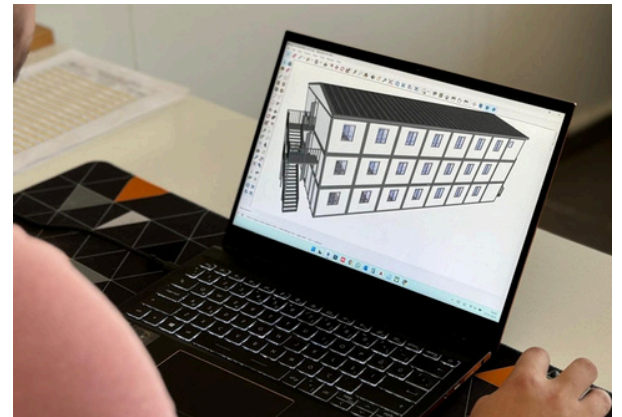

www.efeprefabrik.com.tr

EFE PREFABRİK

sökülebilir sistem