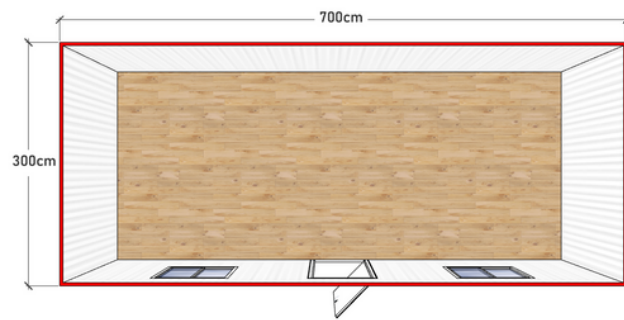

<p>ÇELİK YAPI</p> 	<ul style="list-style-type: none"> Galvaniz şase Güçlendirilmiş şase Opsiyonel ebatlarda üretim. Opsiyonel ebatlarda iç tasarım
<p>DUVARLAR</p> 	<ul style="list-style-type: none"> İç duvarlar 4cm Dış duvarlar 4cm EPS Dolgulu Sandviç Panel (Opsiyonel 5cm) Opsiyonel olarak Polyüretan Panel.
<p>ÇATI TAVAN</p> 	<ul style="list-style-type: none"> Çatı örtüsü Sandviç Panel Opsiyonel Beşik Çatı
<p>KAPILAR</p> 	<ul style="list-style-type: none"> Yalıtımlı metal dış kapı İç Kapılar 80'lik Seri Özel PVC WC PVC kapı Opsiyonel geniş/camlı PVC kapılar
<p>PENCERE</p> 	<ul style="list-style-type: none"> PCV tek kanat açılır. Opsiyonel Çift Cam Opsiyonel ebatlarda uzun ve geniş pencereler
<p>OPSİYONEL</p> 	<ul style="list-style-type: none"> KAPILAR PENCERELER ÇATI ÖRTÜSÜ PARKE KAPLAMA BEŞİK ÇATI DESENLİ/RENKLİ PANEL