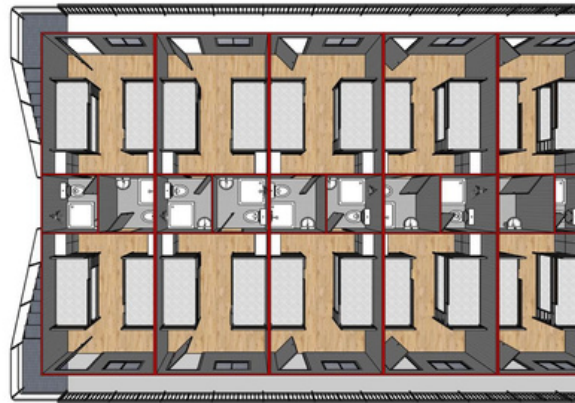

EFE PREFABRİK

galvaniz şase