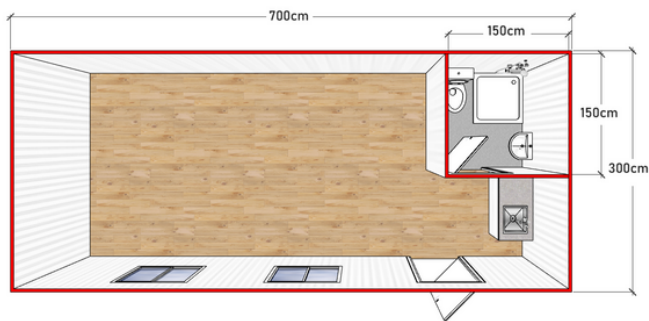

ÇELİK YAPI	- Galvaniz şase - Güçlendirilmiş şase - Opsiyonel ebatlarda üretim. - Opsiyonel ebatlarda iç tasarım
DUVARLAR	- İç duvarlar 4cm - Dış duvarlar 4cm - EPS Dolgulu Sandviç Panel (Opsiyonel 5cm) - Opsiyonel olarak Polyüretan Panel.
ÇATI TAVAN	- Çatı örtüsü Sandviç Panel - Opsiyonel Beşik Çatı
KAPILAR	- Yalıtımlı metal dış kapı - İç Kapılar 80'lik Seri Özel PVC - WC PVC kapı - Opsiyonel geniş/camlı PVC kapılar
PENCERE	- PCV tek kanat açılır. - Opsiyonel Çift Cam - Opsiyonel ebatlarda uzun ve geniş pencereler
OPSİYONEL	- KAPILAR - PENCERELER - ÇATI ÖRTÜSÜ - PARKE KAPLAMA - BEŞİK ÇATI - DESENLİ/RENKLİ PANEL

K09 TİP2