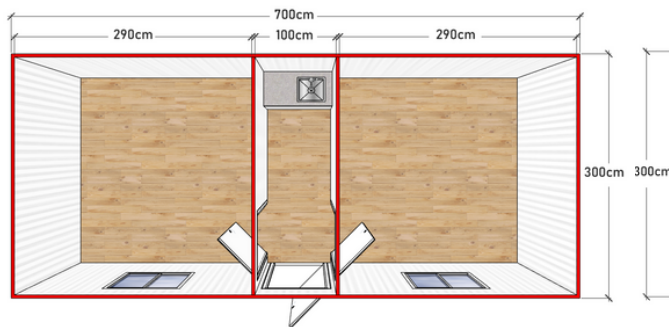

ÇELİK YAPI	- Galvaniz şase - Güçlendirilmiş şase - Opsiyonel ebatlarda üretim. - Opsiyonel ebatlarda iç tasarım
DUVARLAR	- İç duvarlar 4cm - Dış duvarlar 4cm - EPS Dolgulu Sandviç Panel (Opsiyonel 5cm) - Opsiyonel olarak Polyüretan Panel.
ÇATI TAVAN	- Çatı örtüsü Sandviç Panel - Opsiyonel Beşik Çatı
KAPILAR	- Yalıtımlı metal dış kapı - İç Kapılar 80'lik Seri Özel PVC - WC PVC kapı - Opsiyonel geniş/camlı PVC kapılar
PENCERE	- PCV tek kanat açılır. - Opsiyonel Çift Cam - Opsiyonel ebatlarda uzun ve geniş pencereler
OPSİYONEL	- KAPILAR - PENCERELER - ÇATI ÖRTÜSÜ - PARKE KAPLAMA - BEŞİK ÇATI - DESENLİ/RENKLİ PANEL

K08

K09