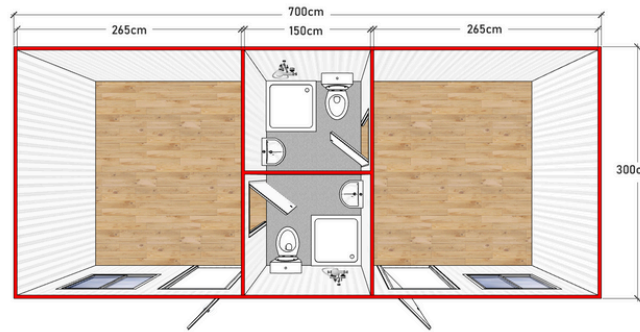

ÇELİK YAPI	- Galvaniz şase - Güçlendirilmiş şase - Opsiyonel ebatlarda üretim. - Opsiyonel ebatlarda iç tasarım
DUVARLAR	- İç duvarlar 4cm - Dış duvarlar 4cm - EPS Dolgulu Sandviç Panel (Opsiyonel 5cm) - Opsiyonel olarak Polyüretan Panel.
ÇATI TAVAN	- Çatı örtüsü Sandviç Panel - Opsiyonel Beşik Çatı
KAPILAR	- Yalıtımlı metal dış kapı - İç Kapılar 80'lik Seri Özel PVC - WC PVC kapı - Opsiyonel geniş/camlı PVC kapılar
PENCERE	- PCV tek kanat açılır. - Çift Cam - Opsiyonel ebatlarda uzun ve geniş pencereler
OPSİYONEL	- KAPILAR - PENCERELER - ÇATI ÖRTÜSÜ - PARKE KAPLAMA - BEŞİK ÇATI - DESENLİ/RENKLİ PANEL

K18