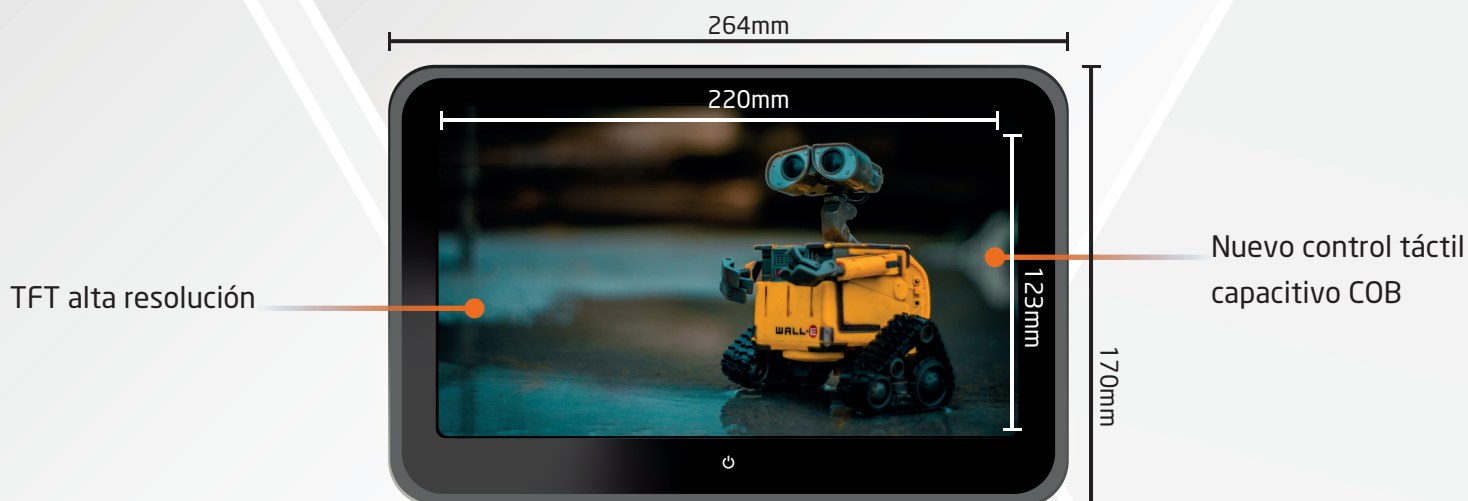

Accesorios opcionales disponibles

Sistema de fijación rápida

rearseatentertainment

Prestaciones y Características Técnicas

- ✓ Pantalla digital de 10.1" superslim, de 3 cm de profundidad
- ✓ Control remoto y control táctil capacitivo
- ✓ Exclusivo y novedoso sistema de fijación, en 5 seg. sin tornillos, que cumple con la normativa de seguridad ECE R 17/6.3
- ✓ Compatible con DVD / VCD / MP4 / RMVB / CD-R / CD-RW / SVCD / DIVX
- ✓ Lector de tarjetas SD / MMC Multimedia
- ✓ Puerto USB Multimedia con función memoria de última reproducción
- ✓ Emisor FM integrado (permite conectividad sin cables de sonido)
- ✓ 1 · Entrada AV1 / 1 · Salida o entrada AV2 (3 RCA cada una)
- ✓ Toma de auriculares para Jack 3.5 estéreo
- ✓ Emisor IR y mando a distancia incluido para control remoto
- ✓ Multi sistema PAL / NTSC automático
- ✓ Productos compatibles opcionales, auriculares, percha, ... (Consultar)