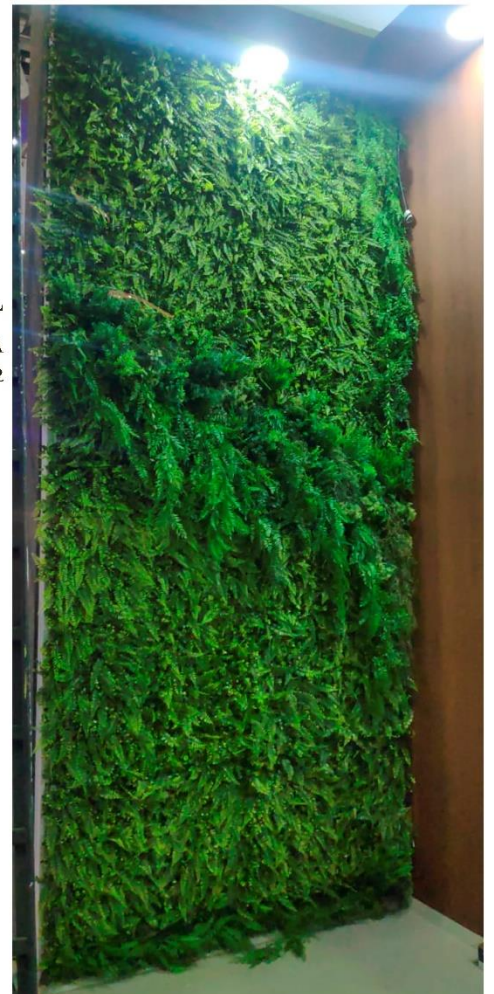

PAREDE VERDE ARTIFICIAL
VOLUMOSA
R.$325 / M²