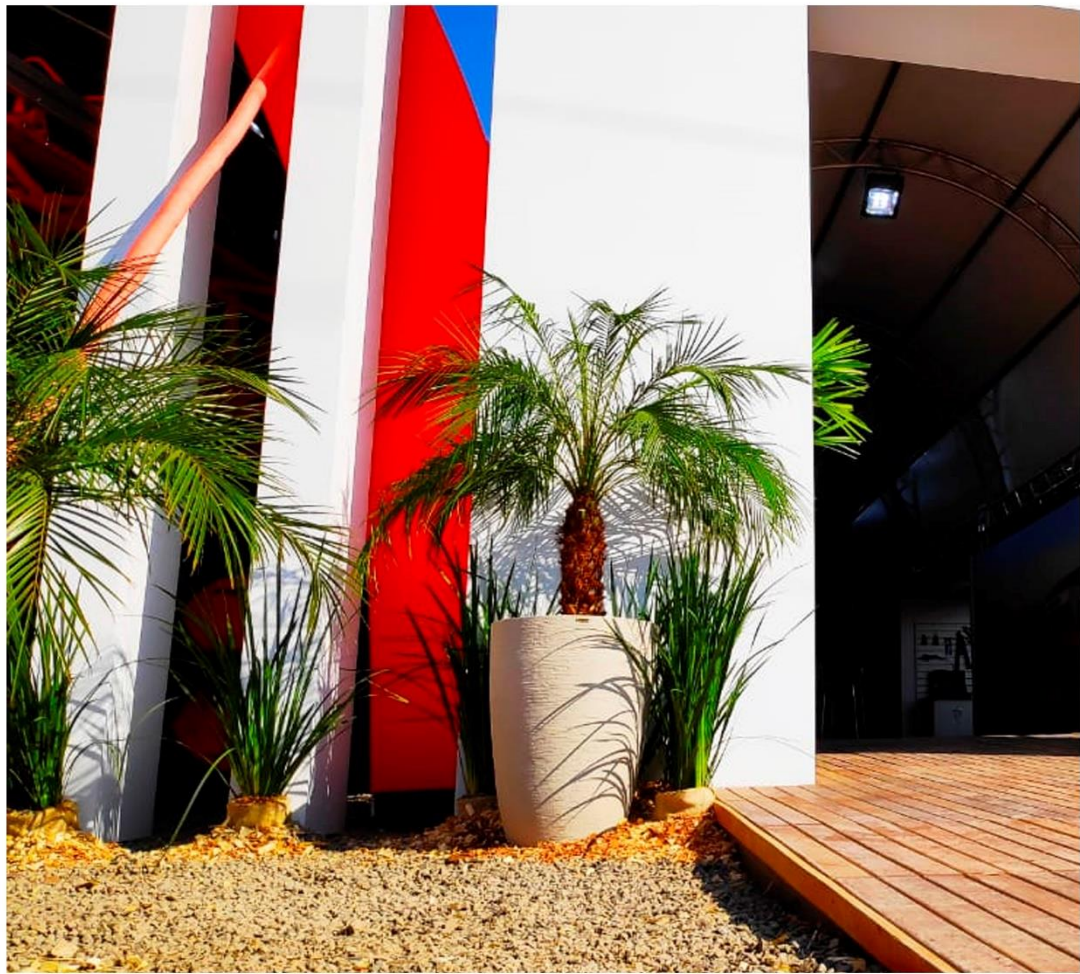

PALMEIRA FÊNIX
R$115

VASO EXTRA LARGE ICE
R$155

NOSSO MAIOR VASO, PERFEITO
PARA ENTRADAS DE GRANDES
PORTICOS, MARCA PRESENÇA.

COMBINADO COM A
PALMEIRA FÊNIX TOTALIZA
CERCA DE 2,00 M DE
ALTURA

TOTAL CONJUNTO
R.$270