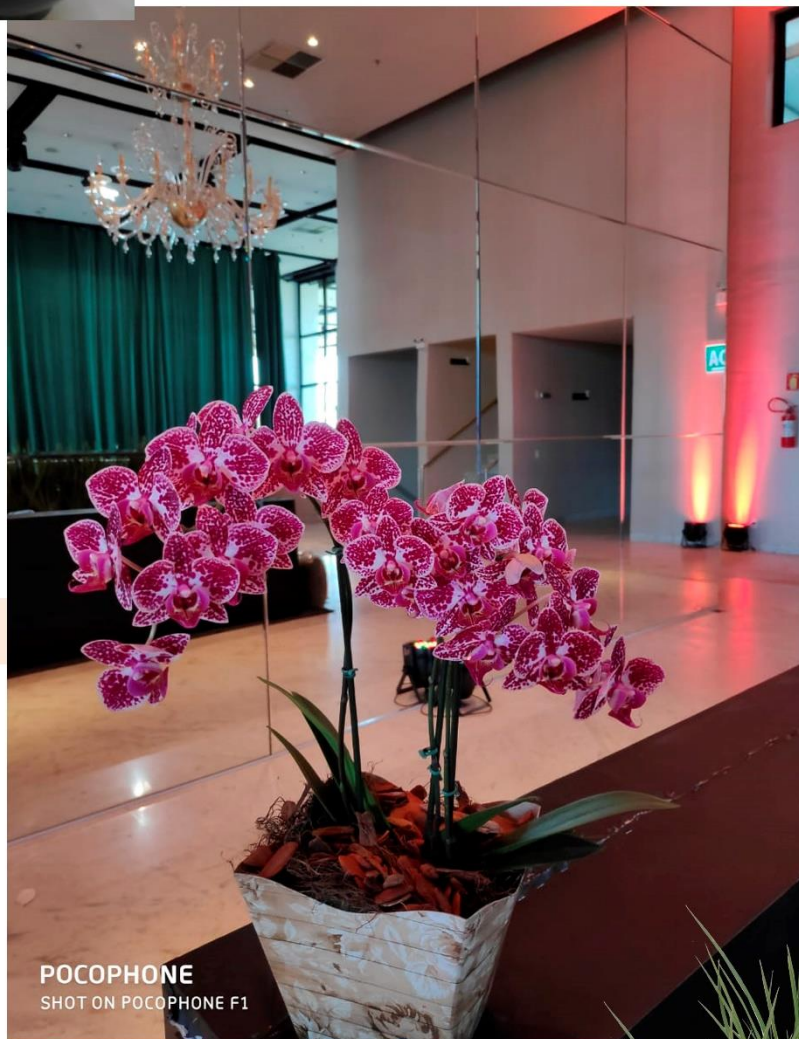

ORQUIDEAS DIVERSAS
R$145

POCOPHONE
SHOT ON POCOPHONE F1