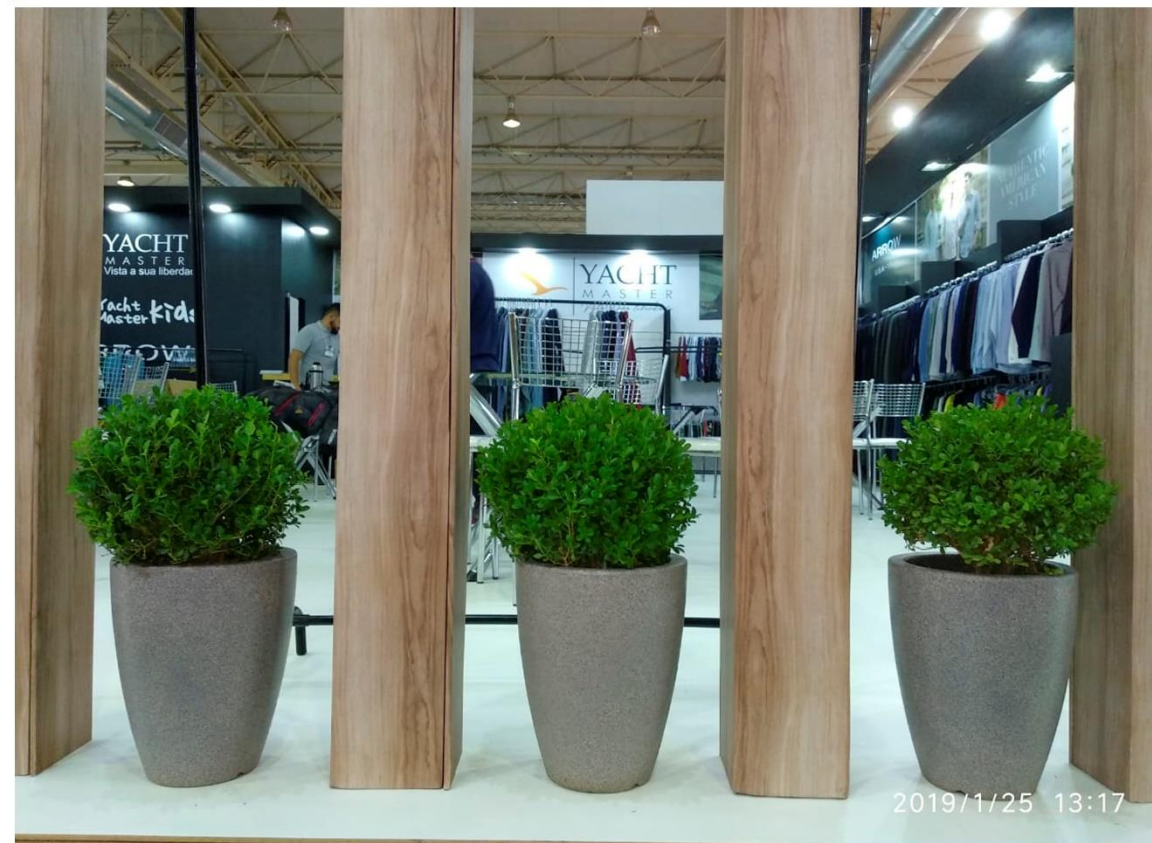

VASO SQUARE ICE
R.\$75

TOTAL CONJUNTO
R.\$140

RÁFIA DE SEMENTE
R.\$75

VASO SQUARE ICE
R.\$75

TOTAL CONJUNTO
R.\$150

O VASO ROUND ICE É
TEXTURIZADO EM LINHAS
COM TOM GELO

FÁCIL DE COMBINAR.
COM VÁRIOS TIPOS DE
PLANTAS AINDA PODE
SER USADO TANTO NO
CHÃO QUANTO EM
MESAS

RÁFIA DE SEMENTE
R.\$75

VASO ROUND ICE
R.\$75

TOTAL CONJUNTO
R\$150

RÁFIA 1 PONTA
R\$55

VASO ROUND ICE
R.\$75

TOTAL CONJUNTO
R\$130

VASO EM TOM DE GRANITO, PORTE PEQUENO E CHARMOSO

FICA ÓTIMO COM PLANTAS COMO O BUXO OU FLORES

TOTAL DO CONJUNTO R.\$90

VARIANDO A COR DO
MODELO DE MAIOR SUCESSO, ESSE
VASO SQUARE CHEGA NA COR
GRANITO TEXTURIZADO,

FÁCIL DE COMBINAR COM
O AMBIENTE E COM QUAL-
QUER PLANTA, COMO A
ARECA DA FOTO OU O
PAU'D'ÁGUA

ARECA
R.\$85

VASO SQUARE GRANITO
R.\$75

TOTAL CONJUNTO
R.\$160

PAU 'D'ÁGUA
R.\$105

VASO SQUARE GRANITO
R.\$75

TOTAL CONJUNTO
R.\$180

RAFIA DE SEMENTE
R.\$75

VASO BLACK
R.\$95