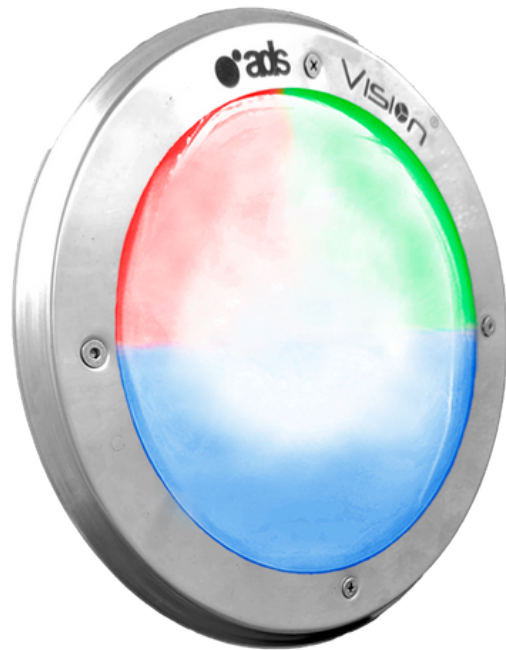

## COLOR FIJO

**ADS SPA lámpara LED  
color fijo 10W**

**ADS SPA lámpara LED  
color fijo 30W**

<b>Dimensiones</b>	12x1 cm	16x3 cm
<b>Potencia</b>	10W	30W
<b>Color</b>	Color fijo: cálido, azul, blanco. ámbar, verde o rojo	Color fijo: cálido, azul, blanco. ámbar, verde o rojo
<b>Instalación</b>	Sobreponer	Nicho 15 cm o sobreponer
<b>Transformador</b>	✓	✓
<b>Precio</b>	\$1,850	\$2,480

# LÁMPARAS PARA ALBERCA

**COLOR FIJO**

**ADS PL lámpara LED  
color fijo 60W**

<b>Dimensiones</b>	27x5 cm
<b>Potencia</b>	60W
<b>Color</b>	Color fijo: cálido, azul, blanco. ámbar, verde o rojo
<b>Instalación</b>	Nicho 25 cm o sobreponer
<b>Transformador</b>	✓
<b>Precio</b>	\$3,550

# LÁMPARAS PARA ALBERCA

## MULTICOLOR

**ADS SPA RGB lámpara  
LED 30W**

**ADS PL RGB lámpara  
LED 60W**

Dimensiones	16x3 cm	27x5 cm
Potencia	30W	60W
Color	Multicolor RGB	Multicolor RGB
Instalación	Nicho 15 cm o sobreponer	Nicho 25 cm o sobreponer
Control remoto y transformador	✓	✓
Precio	\$2,730	\$4,350