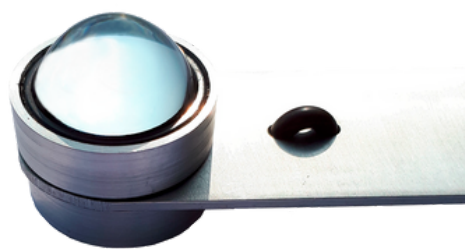

# LÁMPARAS PARA JARDÍN

**COLOR FIJO**

**ADS-ES10 lámpara LED  
8W**

**ADS-ES30 lámpara LED  
30W**

<b>Dimensiones</b>	5x30 cm	7x40 cm
<b>Potencia</b>	8W	30W
<b>Color</b>	Color fijo: cálido, azul, blanco. ámbar, verde o rojo	Color fijo: cálido, azul, blanco. ámbar, verde o rojo
<b>Transformador</b>	✓	✓
<b>Precio</b>	\$740	\$1,940