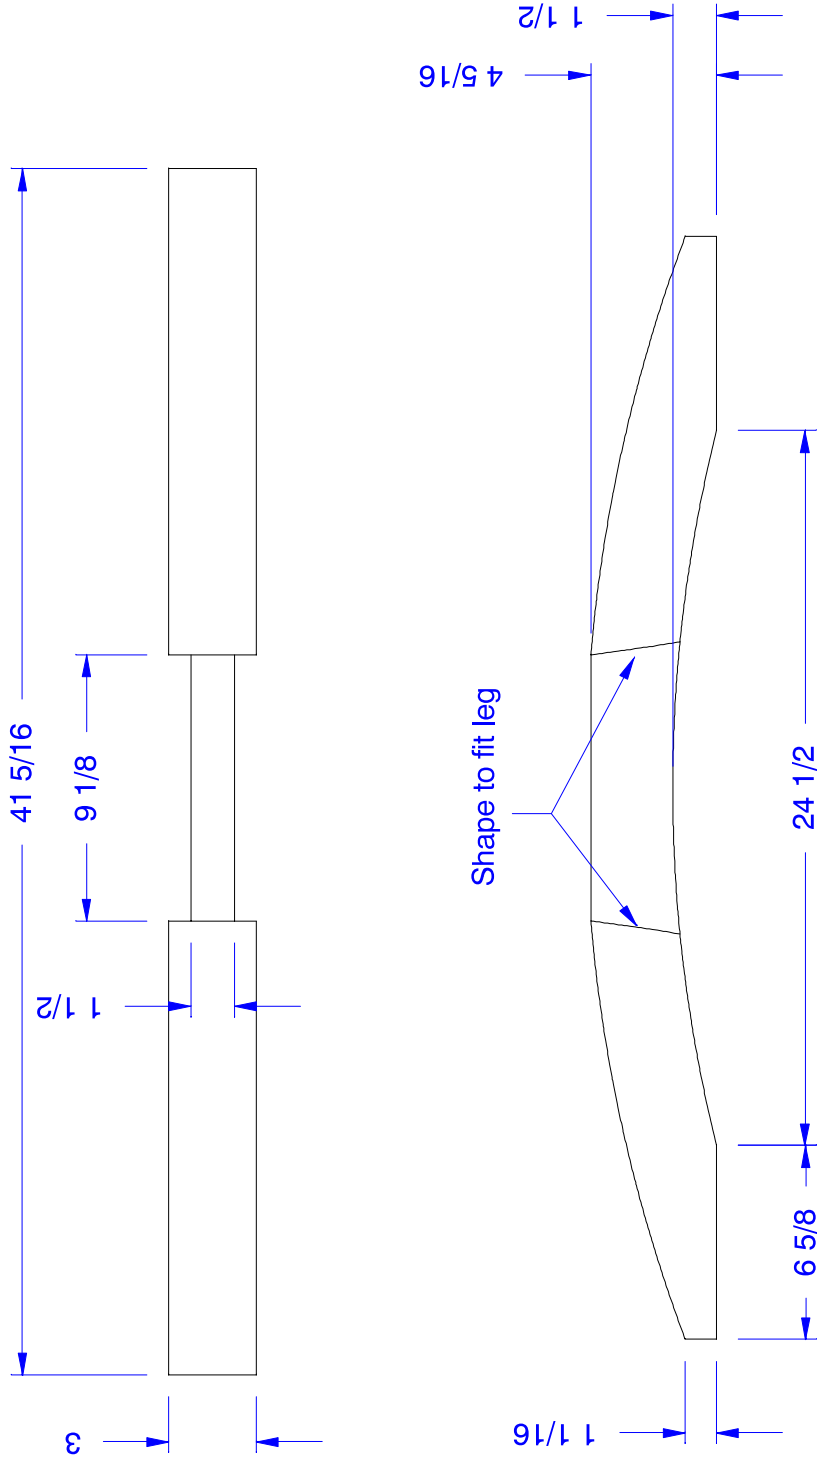

# (2) Feet - 1 1/2" Cedar

## (2) Legs - 1 1/2" Cedar

## (2) Leg Stretchers - 1 1/2" Cedar

### (5) Top Stretchers - 1 1/2" Cedar

(2) Perimeter Frame - Sides - 1 1/2" Cedar

(2) Perimeter Frame - Ends - 1 1/2" Cedar