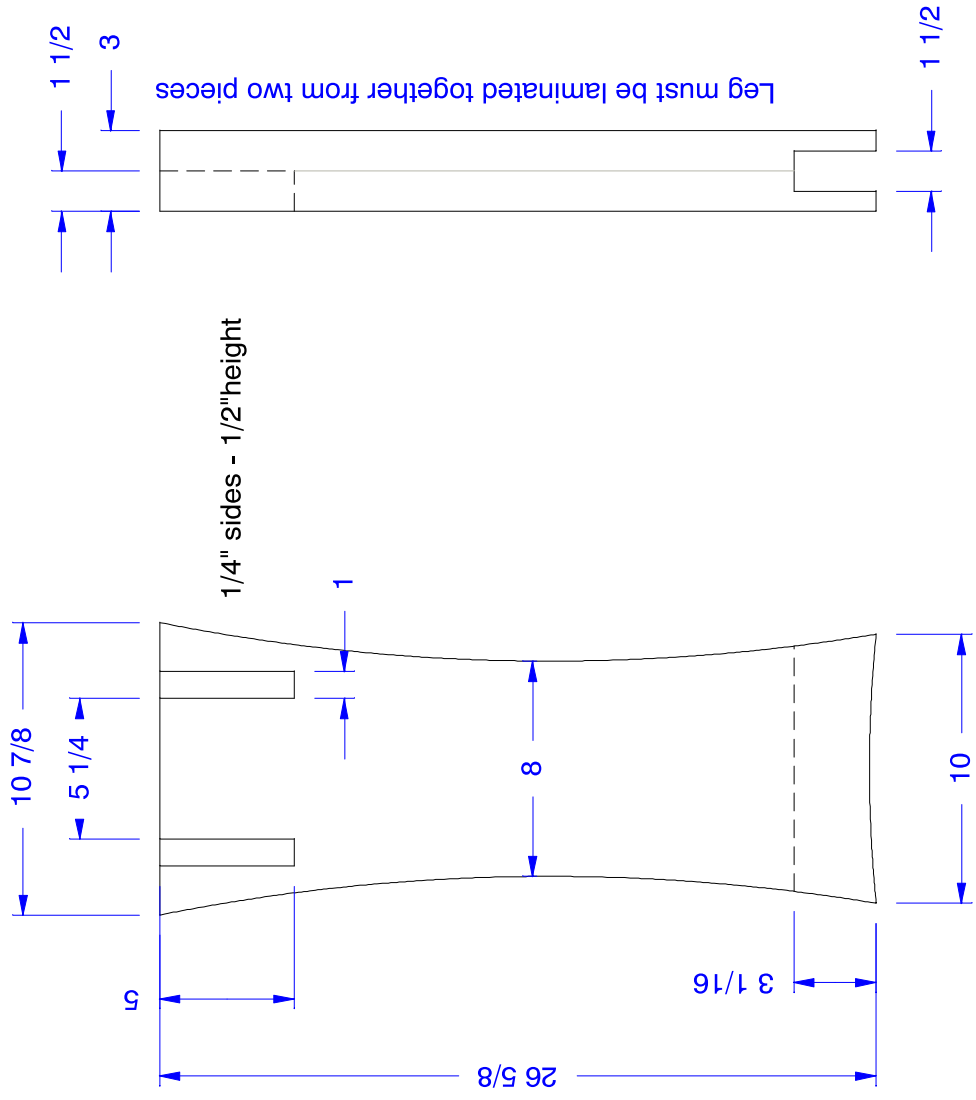

# (2) Feet - 1 1/2" Cedar

## (2) Legs - 1 1/2" Cedar

## (2) Leg Stretchers - 1 1/2" Cedar

### (5) Top Stretchers - 1 1/2" Cedar

(2) Perimeter Frame - Sides - 1 1/2" Cedar

(2) Perimeter Frame - Ends - 1 1/2" Cedar