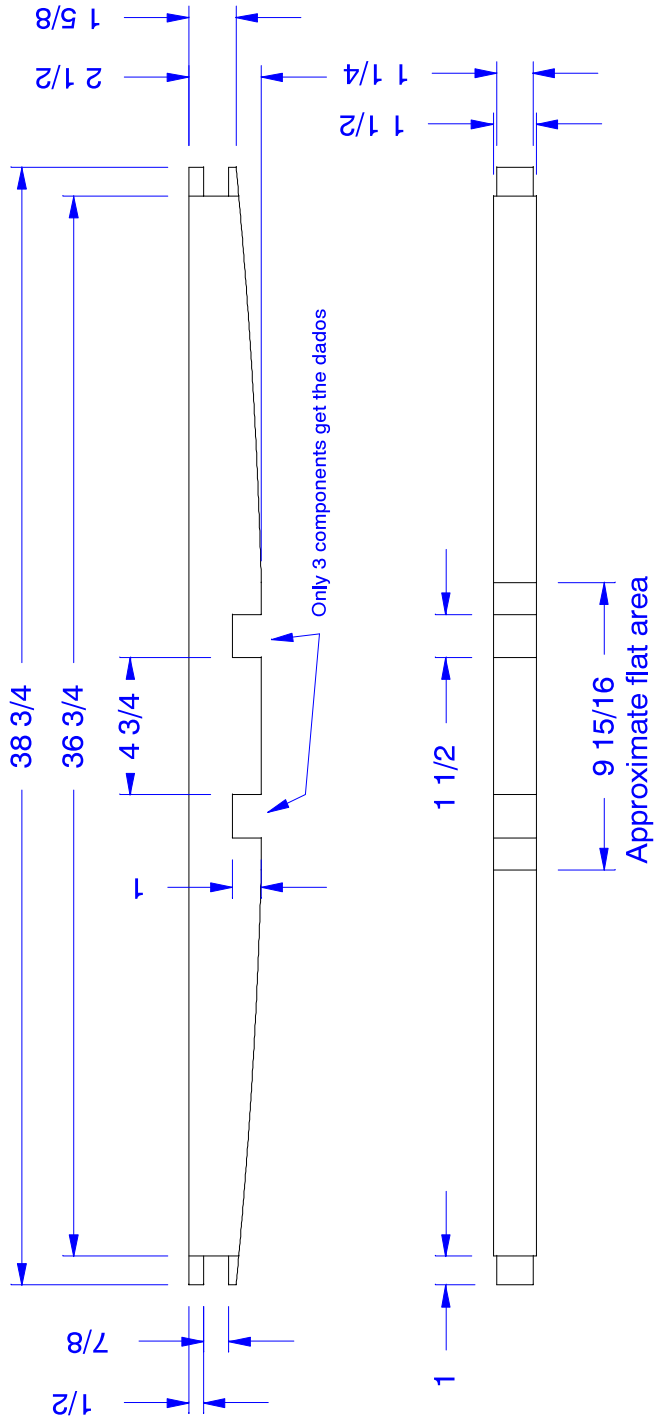

# (2) Feet - 1 1/2" Cedar

## (2) Legs - 1 1/2" Cedar

## (2) Leg Stretchers - 1 1/2" Cedar

### (5) Top Stretchers - 1 1/2" Cedar

(2) Perimeter Frame - Sides - 1 1/2" Cedar

(2) Perimeter Frame - Ends - 1 1/2" Cedar