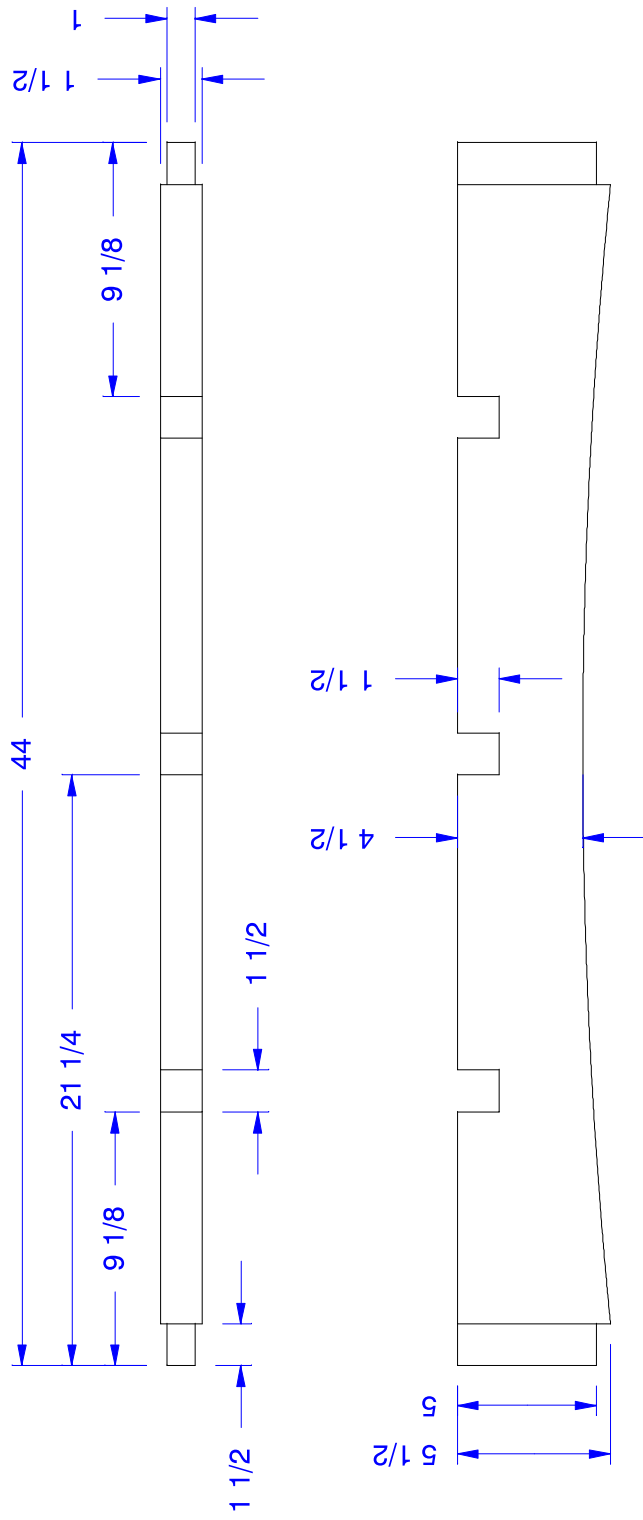

# (2) Feet - 1 1/2" Cedar

## (2) Legs - 1 1/2" Cedar

## (2) Leg Stretchers - 1 1/2" Cedar

### (5) Top Stretchers - 1 1/2" Cedar

(2) Perimeter Frame - Sides - 1 1/2" Cedar

(2) Perimeter Frame - Ends - 1 1/2" Cedar