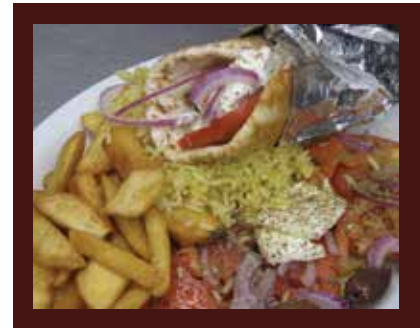

Assiette perse Persian plate

- 🌀 **Kabab Koobideh** 19.50

Deux brochettes de viande hachée marinée,
riz basmati avec safran et tomate grillée
Servie avec boisson gazeuse ou café/thé

*Two marinated ground beef brochettes, basmati
rice topped with saffron and grilled tomato*

Served with soft drink or coffee/tea

*Toutes nos assiettes servies avec salade et patates
maison et/ou riz, et boisson gazeuse ou café/thé*

*All plates served with salad and potato wedges
and/or rice, and soft drink or coffee/tea*