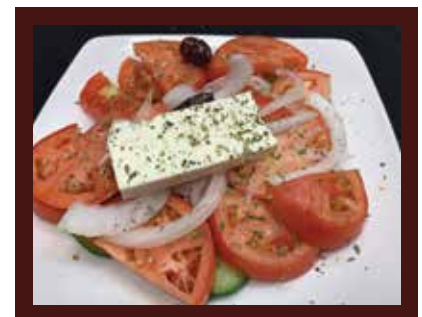

Salade grecque
Greek salad