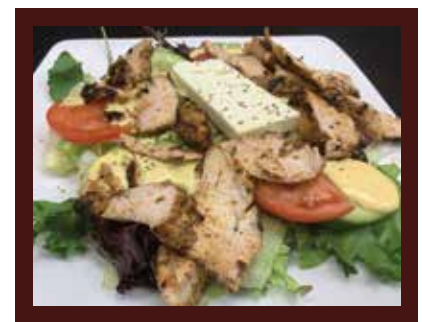

Salade avec poulet grillé
Grilled chicken salad

Salades Salads

- ☞ Salade grecque | Greek salad 11.00
- ☞ Salade maison | House salad 11.00
- ☞ Salade avec poulet grillé 15.50
  Grilled chicken salad