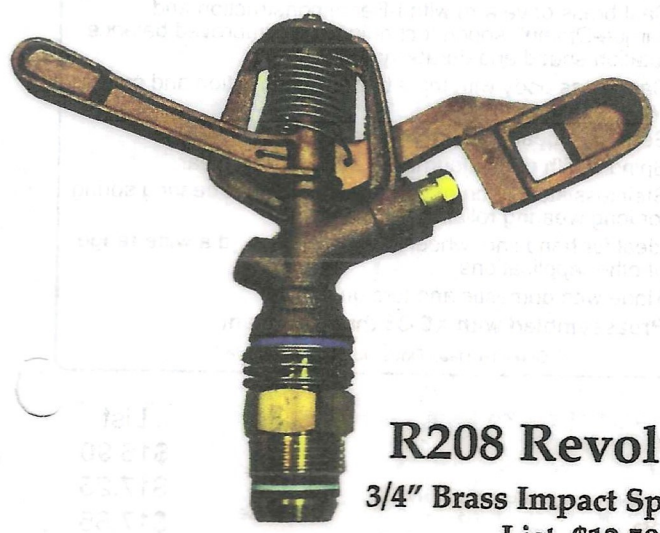

REVOLVER SPRINKLERS

R208 Revolver
3/4" Brass Impact Sprinkler
List \$12.50

RV35
3/4" Brass
Adjustable Sprinkler
List \$24.00

Performance Chart
Diameter - GPM

PSI	1/8" nozzle	9/64" nozzle	5/32" nozzle	11/64" nozzle	3/16" nozzle
25	77 - 2.1	80 - 2.8	82 - 3.5	86 - 4.3	88 - 5.1
30	78 - 2.2	81 - 3.0	84 - 3.8	87 - 4.6	89 - 5.5
35	79 - 2.4	82 - 3.3	86 - 4.1	89 - 5.1	91 - 5.9
40	81 - 2.6	83 - 3.5	87 - 4.5	91 - 5.3	93 - 6.4
45	82 - 2.9	84 - 3.7	88 - 4.7	92 - 5.7	94 - 6.7
50	83 - 3.1	85 - 4.0	89 - 4.9	94 - 6.1	96 - 7.2
55	84 - 3.3	86 - 4.3	90 - 5.1	96 - 6.4	97 - 7.5
60	85 - 3.5	87 - 4.5	92 - 5.4	97 - 6.7	99 - 7.8
65	86 - 3.7	88 - 4.7	93 - 5.7	98 - 7.0	100 - 8.1
70	87 - 3.9	89 - 4.8	94 - 5.9	99 - 7.2	102 - 8.4
75	88 - 4.0	90 - 5.0	95 - 6.2	100 - 7.5	103 - 8.6
80	89 - 4.2	91 - 5.1	96 - 6.4	101 - 7.7	105 - 9.0