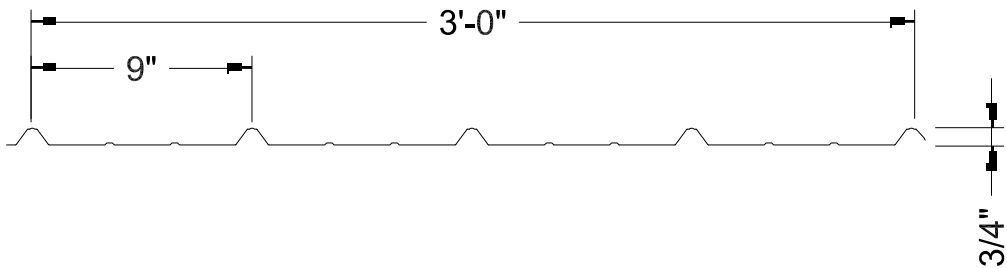

PANEL PROFILE OPTIONS

902 Kershaw St. Gadsden, AL 35903
P: (256)492-6032 F: (256)492-6284
www.allamericandoorandmetal.com

Panel-Loc Plus / 3/4" Rib

R-Loc / 1 1/4" Rib

H-Loc / 1"