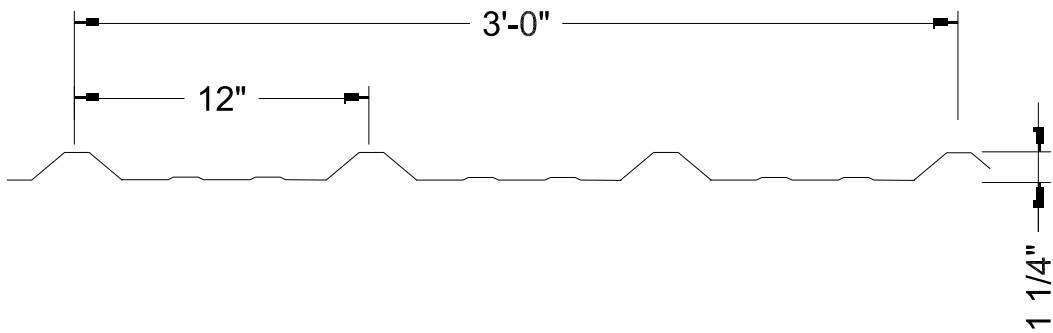

PANEL PROFILE OPTIONS

902 Kershaw St. Gadsden, AL 35903
P: (256)492-6032 F: (256)492-6284
www.allamericandoorandmetal.com

Panel-Loc Plus / 3/4" Rib

R-Loc / 1 1/4" Rib

H-Loc / 1"