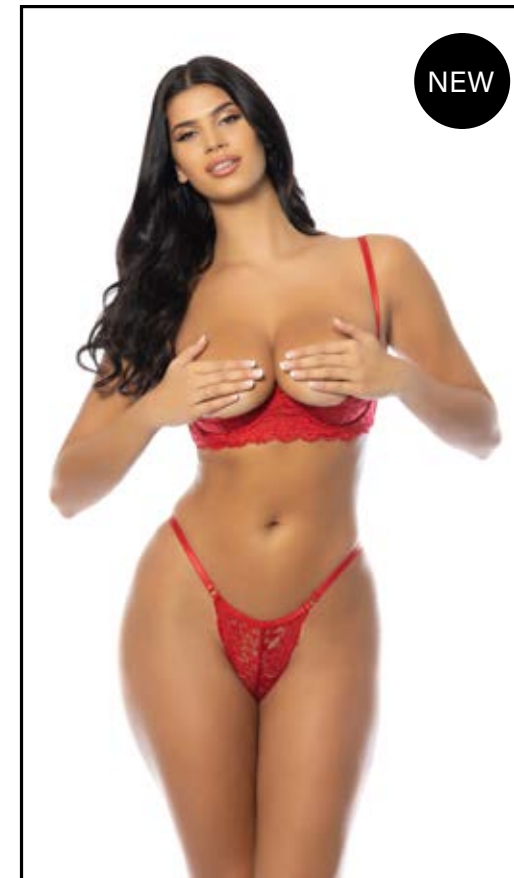

KARA

OPEN CUP 2PC SET WITH OPEN GUSSET AND RING DETAIL

ENSEMBLE OUVERT, SOUTIEN-GORGE AVEC ARMATURES ET STRING ASSORTI

40-11125

S/M - L/XL

LIST $12.00
MSRP $30.00

- BLACK (BK)
- RED (RD)
- COBALT BLUE (CBB)