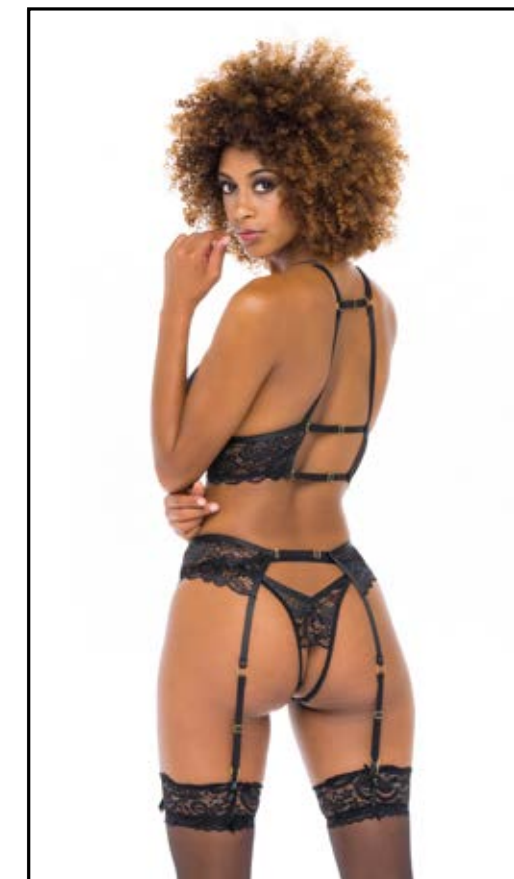

FAE

SOFT LACE OPEN CUP BRALETTE
WITH MATCHING GARTERBELT AND
CROTCHLESS PANTY

ENSEMBLE 3 PIECES AVEC
SOUTIEN GORGE PARTIELLEMENT
OUVERT, JARRETTES ET
CULOTTE OUVERTURE SEXY

41-11634

S/M - L/XL

LIST $17.00
MSRP $48.00

● BLACK (BK)

AMERIE

V-NECKLINE HIGH LEG TEDDY
WITH HALTERNECK AND
ADJUSTABLE GARTER STAYS

BODY COUPE HAUTE ECHANCREE
ET PORTE JARRETTES
AJUSTABLES

52-11631X

1X/2X - 3X/4X

LIST $14.00
MSRP $38.00

● BLACK (BK)