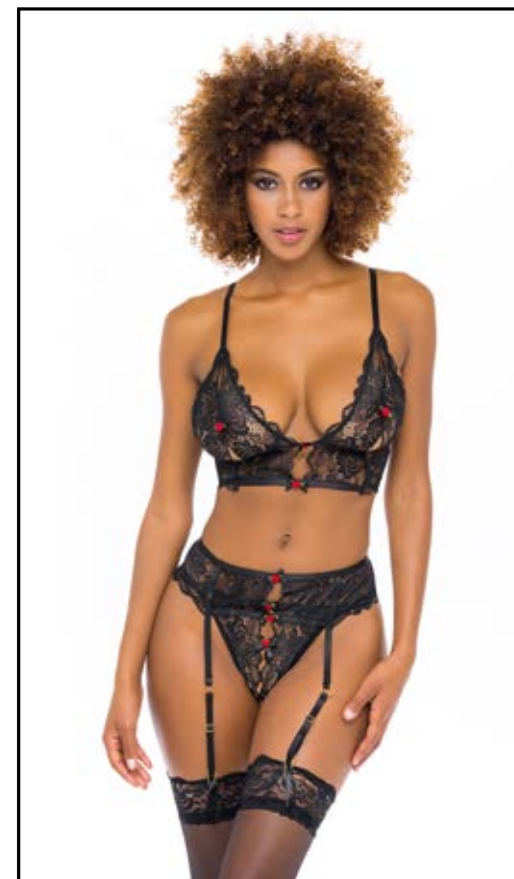

FAE

SOFT LACE OPEN CUP BRALETTE
WITH MATCHING GARTERBELT AND
CROTCHLESS PANTY

ENSEMBLE 3 PIECES AVEC
SOUTIEN GORGE PARTIELLEMENT
OUVERT, JARRETTES ET
CULOTTE OUVERTURE SEXY

41-11634

S/M - L/XL

LIST $17.00
MSRP $48.00

● BLACK (BK)

AMERIE

V-NECKLINE HIGH LEG TEDDY
WITH HALTERNECK AND
ADJUSTABLE GARTER STAYS

BODY COUPE HAUTE ECHANCREE
ET PORTE JARRETTES
AJUSTABLES

52-11631X

1X/2X - 3X/4X

LIST $14.00
MSRP $38.00

● BLACK (BK)