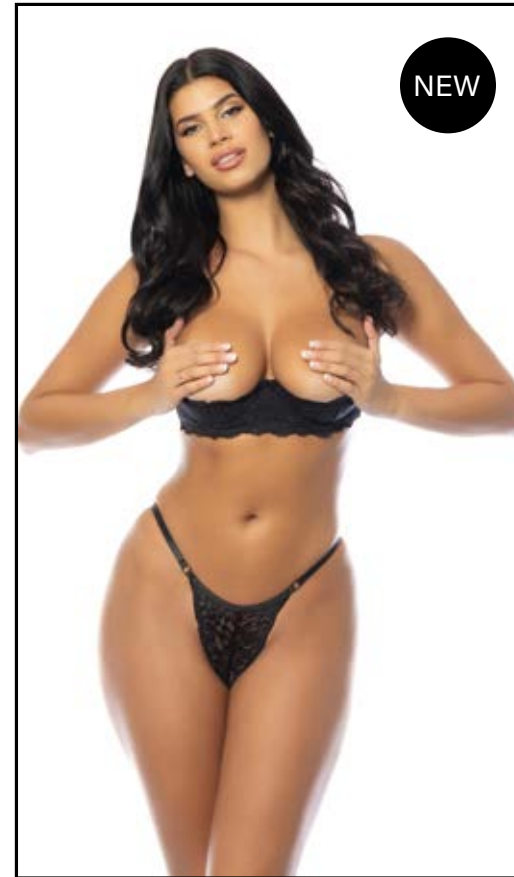

DÉSHABILLÉ EN VOILE AVEC DÉTAIL DE BORDERIE DANS LE DOS

94-11174

S/M - L/XL

LIST \$13.00
MSRP \$32.00

- RED (RD)
- BRIGHT WHITE (BWH)
- BLACK (BK)

KARA

OPEN CUP 2PC SET WITH OPEN GUSSET AND RING DETAIL

ENSEMBLE OUVERT, SOUTIEN-GORGE AVEC ARMATURES ET STRING ASSORTI