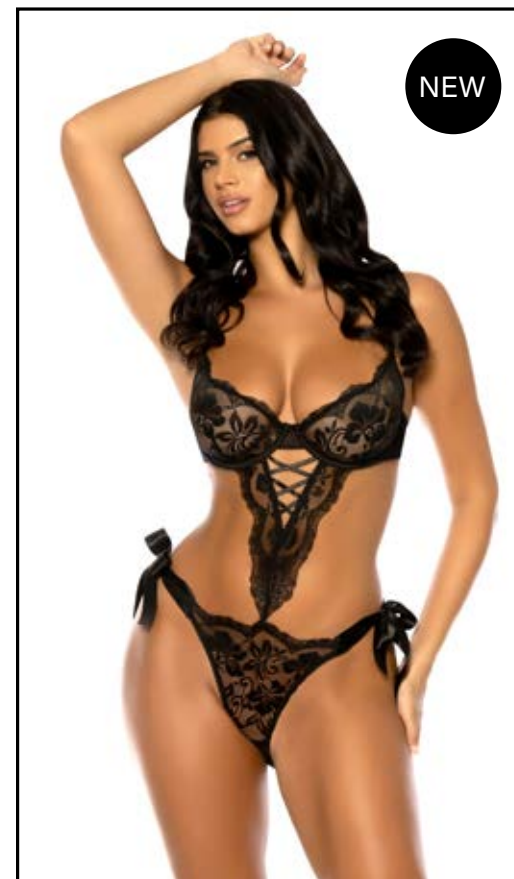

CHARLEE

UNLINED UNDERWIRE TEDDY
WITH FUNCTIONAL SIDE TIES
AND OPEN GUSSET

BODY OUVERT EN DENTELLE
AVEC ARMATURES AVEC
NŒUDS DE SATIN

51-11601

S/M - L/XL

LIST $15.00
MSRP $40.00

- COBALT BLUE (CBB)
- BLACK (BK)