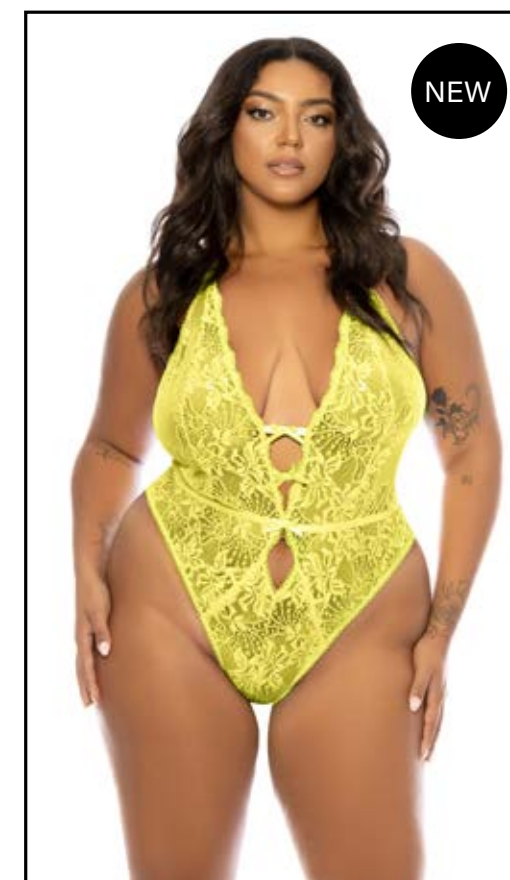

BODY EN DENTELLE, DÉCOLLETÉ PLONGEANT, OUVERT DANS LE DOS

52-11555

S/M - L/XL

LIST \$16.00
MSRP \$44.00

52-11555X

1X / 2X

LIST \$18.00
MSRP \$48.00

- EVENING PRIMROSE (EPR)
- BLACK (BK)