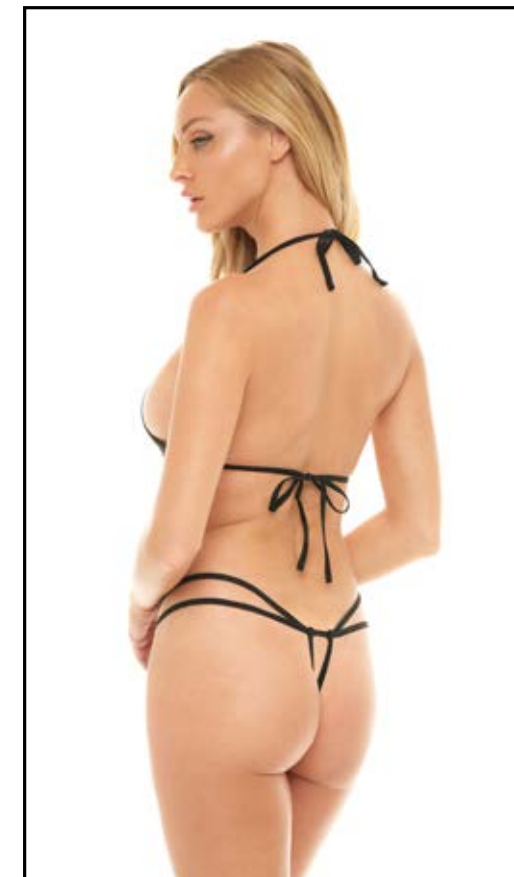

ARIA

MESH PLUNGE HALTER TEDDY
BODY EN DENTELLE ET MAILLE
SEMI TRANSPARENTE AVEC
ATTACHE EN SATIN

52-10990

OS

LIST $12.00
MSRP $40.00

52-10990X

QU

LIST $12.00
MSRP $40.00

RED (RD) ●

PINK TULLE (PTL) ●

WHITE (WH) ○

★ **BEST SELLER**

ALEXANDRA

CROTCHLESS LACE TEDDY WITH
RHINESTONE DETAIL

BODY EN DENTELLE AVEC
DECOLLETE PLONGEANT
ATTACHES FRONTALES EN
STRASS ET LACAGE SUR
TOUT L'ARRIERE

3182

OS

LIST $11.00
MSRP $30.00

● BLACK(BK)

CAPUCINA

UNLINED UNDERWIRE HALTER
TEDDY WITH WIDE ELASTICS
AND EMBROIDERY

BODY STRING OUVERT AVEC
EFFET LANIÈRES DE BRODERIE

51-11770

S - M - L - XL

LIST $17.00
MSRP $48.00

BLACK (BK) ●