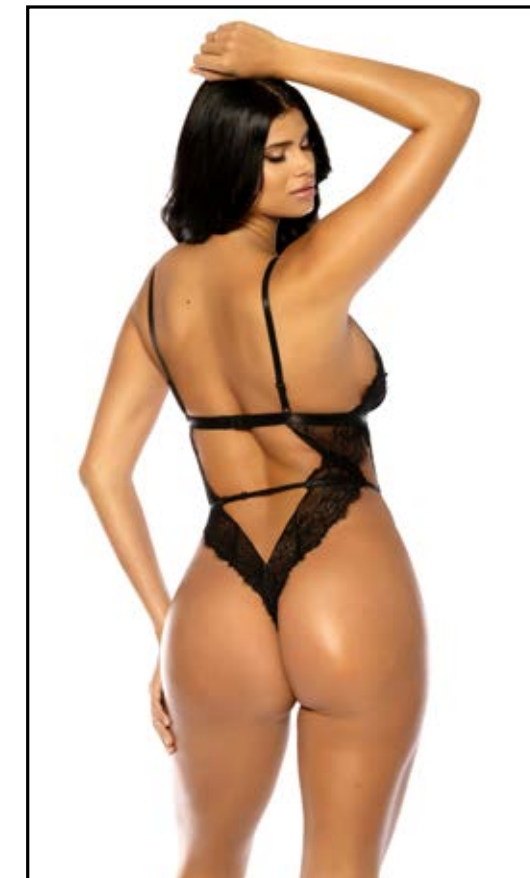

★ BEST SELLER

ZURIA

OPEN SOFT LACE CUP BRA PAIRED
WITH MATCHING OPEN
GUSSET PANTY

ENSEMBLE EN DENTELLE OUVERT,
SOUTIEN-GORGE SANS ARMATURE
ET STRING ASSORTI

40-11230

OS

LIST $10.00
MSRP $27.00

● BLACK (BK)

★ BEST SELLER

ZURIA

HIGH LEG LACE TEDDY WITH
OPEN CUP AND GUSSET

BODY EN DENTELLE ÉCHANCRÉ
ET OUVERT

52-11230

OS

LIST $11.00
MSRP $30.00

● BLACK (BK)

● RED DAHLIA (RDH)