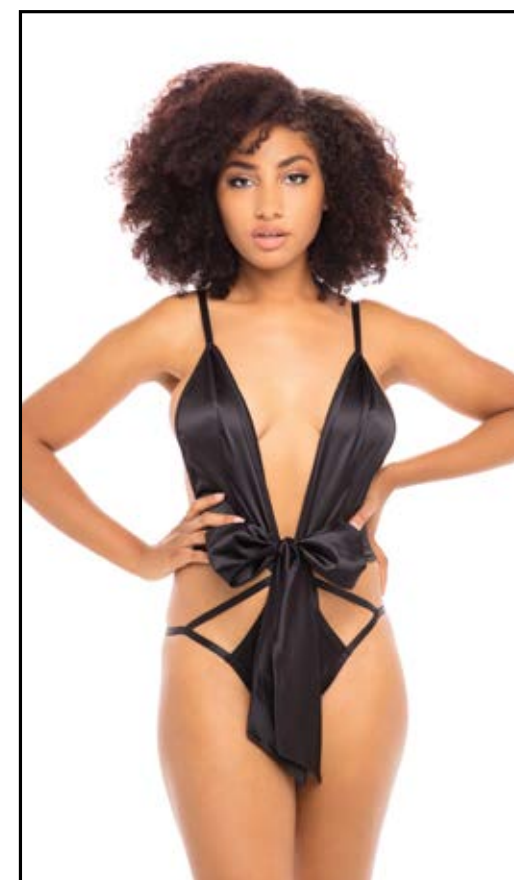

BRIANNA

SOFT CUP HIGH LEG OPEN GUSSET TEDDY WITH STRAP DETAILS

BODY AVEC DESIGN EN DENTELLE ET BRETELLES ORIGINALE, OUVERTURE SEXY A L'ENTREJAMBE

52-11771

S/M - L/XL

LIST $15.00
MSRP $40.00

PINK YARROW (PKY) ●

AMBRA

DEEP PLUNGING TEDDY WITH CAGE BACK AND HEART CHARM DETAIL

BODY AVEC BANDES ET LANIERES SATINEES ET UN ANNEAU EN FORME DE CŒUR A L'ARRIERE

52-11456

S/M - L/XL

LIST $14.00
MSRP $38.00

● BLACK (BK)