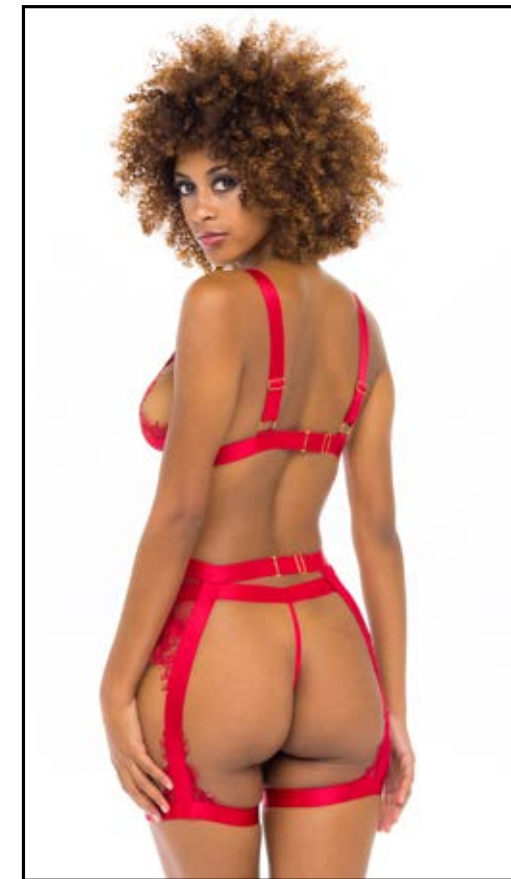

★ **BEST SELLER**

JANET

SNAKE PRINT EYELASH LACE 3 PC SET WITH KEYHOLES AND WIDE STRAP DETAILS

ENSEMBLE OUVERT 3 PIÈCES EN DENTELLE, SOUTIEN-GORGE SANS ARMATURES AVEC STRING ET PORTE-JARRETTES ASSORTIS

41-11071

S/M - L/XL

LIST $16.00
MSRP $44.00

- BLACK (BK)
- RED (RD)
- WHITE (WH)