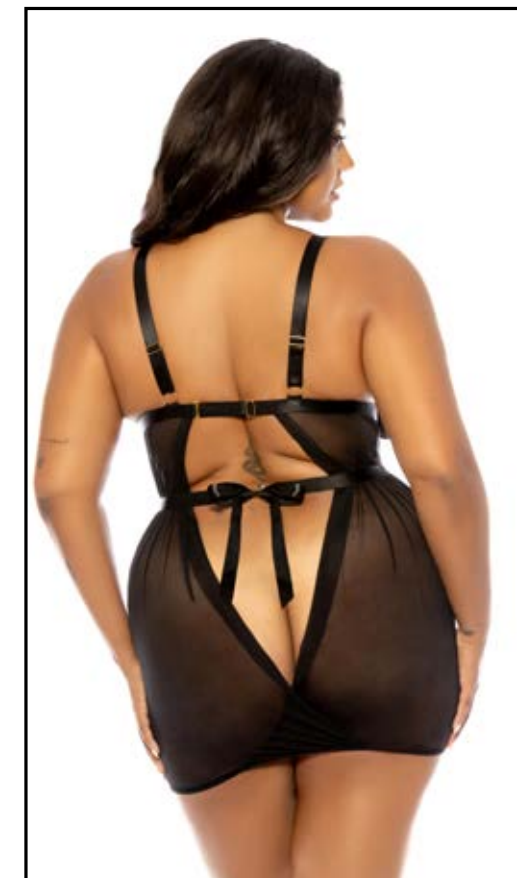

LIST \$16.00
MSRP \$37.00

70-11534X

1X/2X

LIST \$18.00
MSRP \$42.00

● BLACK (BK)

● RED (RD)

MARLEY

SOFT CUP OPEN GUSSET
TEDDY WITH EYELASH LACE
AND STRAPPING DETAIL

BODY STRING EN DENTELLE
AVEC LISERÉ NOIR,
OUVERT DANS LE DOS

50-11748

S/M - L/XL

LIST \$14.00
MSRP \$40.00

RED/BLACK (RD/BK) ●

BEST SELLER ★

ILA

UNLINED EYELASH BRA WITH
MATCHING GARTERBELT
AND G-STRING