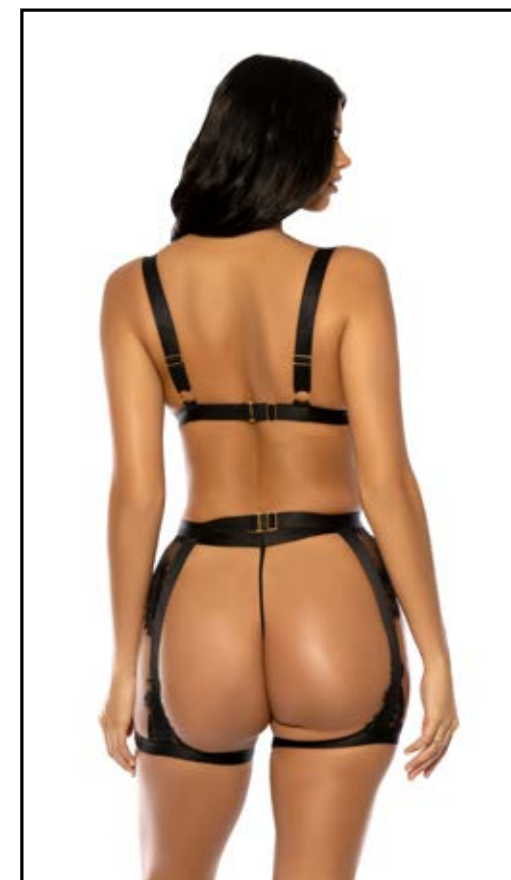

★ **BEST SELLER**

JANET

SNAKE PRINT EYELASH LACE 3 PC SET WITH KEYHOLES AND WIDE STRAP DETAILS

ENSEMBLE OUVERT 3 PIÈCES EN DENTELLE, SOUTIEN-GORGE SANS ARMATURES AVEC STRING ET PORTE-JARRETTES ASSORTIS

41-11071

S/M - L/XL

LIST $16.00
MSRP $44.00

- BLACK (BK)
- RED (RD)
- WHITE (WH)