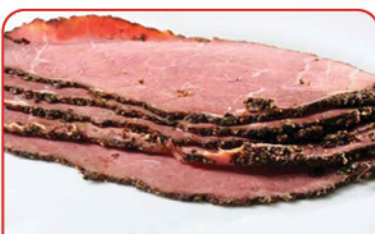

Pastrami
US
Pza/Lbs
595
lb