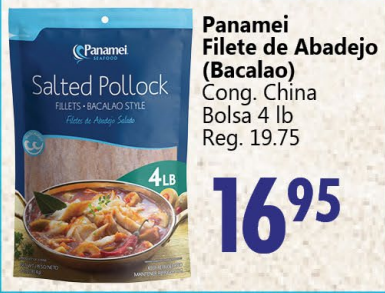

**54<sup>95</sup>**

**Panamei**  
**Filete de Mero**  
Cong. Indonesia  
Bolsa 12 oz  
Reg. 9.95

**8<sup>95</sup>**

**Masa de Langosta**  
Cong. Nicaragua  
Pza/Lbs  
Reg. 12.59 lb

**10<sup>95</sup>**  
**lb**

**Chillo Entero**  
Cong. Brasil  
Variedad Tamaños  
Pza/Lbs  
Reg. 9.75 lb

**8<sup>95</sup>**  
**lb**

**Panamei**  
**Filete de Abadejo**  
**(Bacalao)**  
Cong. China  
Bolsa 4 lb  
Reg. 19.75

**16<sup>95</sup>**