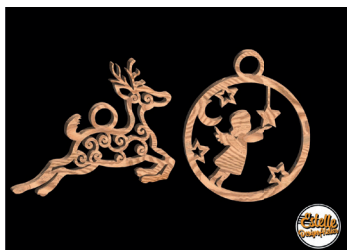

DISCOVER THESE MODELS ON ETSY, AND MUCH MORE...

[HTTPS://WWW.ETSY.COM/FR/SHOP/ESTELLEDESIGNATELIER](https://www.etsy.com/fr/shop/EstelleDesignAtelier)

**ACCESS TO
THE CATALOG**