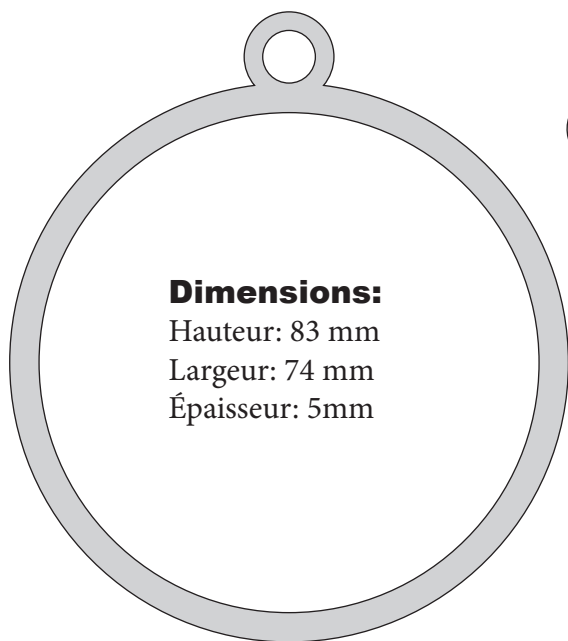

facebook

Instagram

estelledesignatelier.com

Dimensions:
Hauteur: 83 mm
Largeur: 74 mm
Épaisseur: 5mm

Dimensions:
Hauteur: 68 mm
Largeur: 71 mm
Épaisseur: 5 mm

Dimensions:
Hauteur: 68 mm
Largeur: 71 mm
Épaisseur: 5 mm

**Scan it
to discover
COLLECTION**

Dimensions:
Hauteur: 47 mm
Largeur: 52 mm
Épaisseur: 5 mm