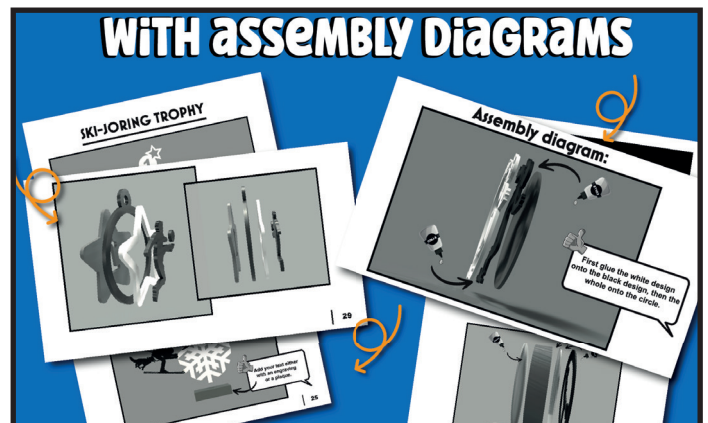

<https://www.amazon.com/dp/B0CWDWYKSF>