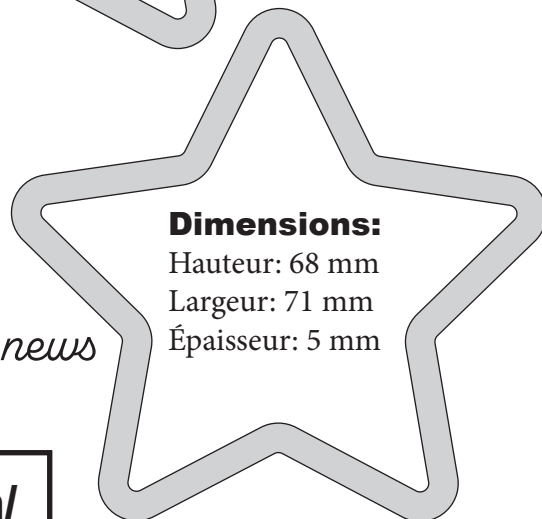

facebook

Instagram

estelledesignatelier.com

Dimensions:
Hauteur: 83 mm
Largeur: 74 mm
Épaisseur: 5mm

Dimensions:
Hauteur: 68 mm
Largeur: 71 mm
Épaisseur: 5 mm

Dimensions:
Hauteur: 68 mm
Largeur: 71 mm
Épaisseur: 5 mm

**Scan it
to discover
COLLECTION**

Dimensions:
Hauteur: 47 mm
Largeur: 52 mm
Épaisseur: 5 mm