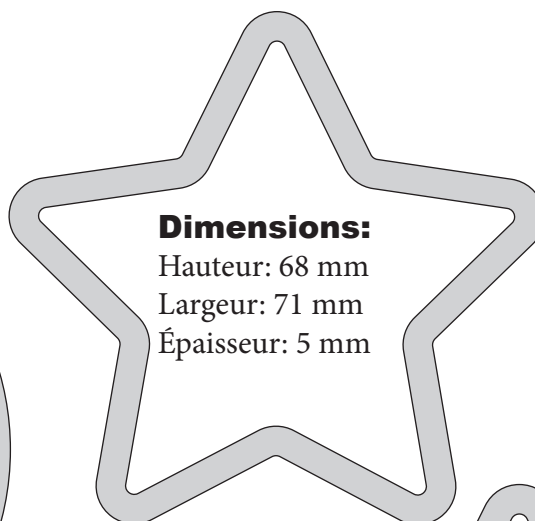

facebook

Instagram

estelledesignatelier.com

Dimensions:
Hauteur: 83 mm
Largeur: 74 mm
Épaisseur: 5mm

Dimensions:
Hauteur: 68 mm
Largeur: 71 mm
Épaisseur: 5 mm

Dimensions:
Hauteur: 68 mm
Largeur: 71 mm
Épaisseur: 5 mm

**Scan it
to discover
COLLECTION**

Dimensions:
Hauteur: 47 mm
Largeur: 52 mm
Épaisseur: 5 mm