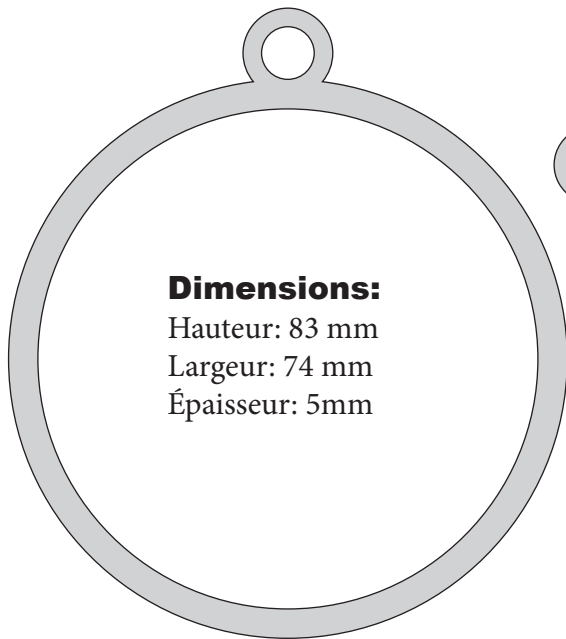

**TRETEN SIE DER GEMEINSCHAFT DER
LAUBSÄGE-BEGEISTERTEN IN UNSEREN SOZIALEN
NETZWERKEN BEI:**

facebook

Instagram

estelledesignatelier.com

Dimensions:

Hauteur: 83 mm
Largeur: 74 mm
Épaisseur: 5mm

Dimensions:

Hauteur: 68 mm
Largeur: 71 mm
Épaisseur: 5 mm

Dimensions:

Hauteur: 68 mm
Largeur: 71 mm
Épaisseur: 5 mm

Um meine Arbeit zu unterstützen und über meine Neuigkeiten auf dem Laufenden zu bleiben, besuchen Sie mich auf meiner Website:

Scannen Sie es, um die KOLLEKTION zu entdecken

Dimensions:

Hauteur: 47 mm
Largeur: 52 mm
Épaisseur: 5 mm