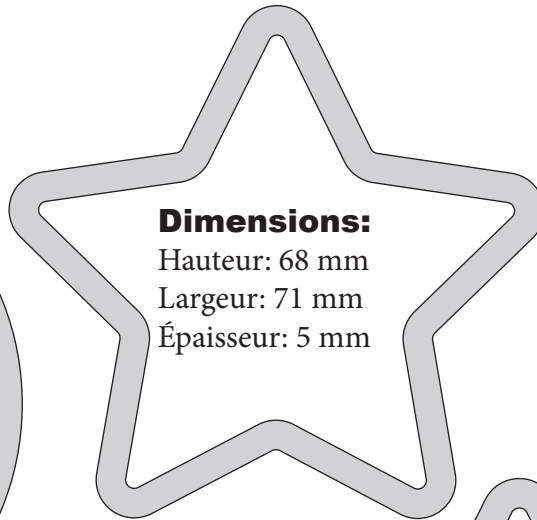

**TRETEN SIE DER GEMEINSCHAFT DER
LAUBSÄGE-BEGEISTERTEN IN UNSEREN SOZIALEN
NETZWERKEN BEI:**

facebook

Instagram

estelledesignatelier.com

Dimensions:

Hauteur: 83 mm
Largeur: 74 mm
Épaisseur: 5mm

Dimensions:

Hauteur: 68 mm
Largeur: 71 mm
Épaisseur: 5 mm

Dimensions:

Hauteur: 68 mm
Largeur: 71 mm
Épaisseur: 5 mm

Um meine Arbeit zu unterstützen und über meine Neuigkeiten auf dem Laufenden zu bleiben, besuchen Sie mich auf meiner Website:

Scannen Sie es, um die KOLLEKTION zu entdecken

Dimensions:

Hauteur: 47 mm
Largeur: 52 mm
Épaisseur: 5 mm