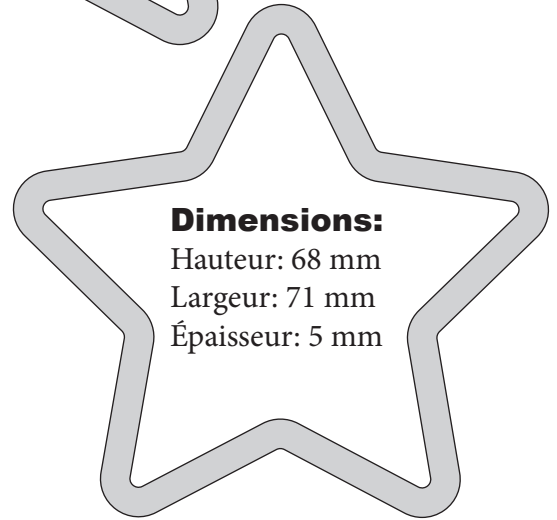

**TRETEN SIE DER GEMEINSCHAFT DER
LAUBSÄGE-BEGEISTERTEN IN UNSEREN SOZIALEN
NETZWERKEN BEI:**

facebook

Instagram

estelledesignatelier.com

Dimensions:

Hauteur: 83 mm
Largeur: 74 mm
Épaisseur: 5mm

Dimensions:

Hauteur: 68 mm
Largeur: 71 mm
Épaisseur: 5 mm

Dimensions:

Hauteur: 68 mm
Largeur: 71 mm
Épaisseur: 5 mm

Um meine Arbeit zu unterstützen und über meine Neuigkeiten auf dem Laufenden zu bleiben, besuchen Sie mich auf meiner Website:

Scannen Sie es, um die KOLLEKTION zu entdecken

Dimensions:

Hauteur: 47 mm
Largeur: 52 mm
Épaisseur: 5 mm