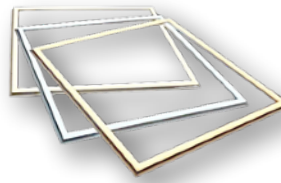

LED FRAME LIGHT
-48W
-120° Beam Angle
-AC85-265V
-Φ600*600mm
-2800K - 6000K
Item Number: GU-LPFRAME2X2