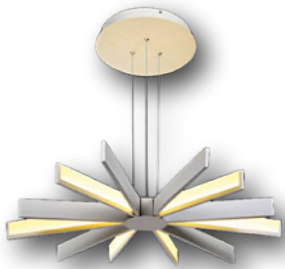

LED PENDANT DESIGN LIGHT

-20W / 30W / 45W
-Material: Acrylic
-1 Head
-AC85-265V
-Φ600mm
-2800K - 6000K
Item Number: GU-011-AC17-30W

LED PENDANT DESIGN LIGHT

-40W
-Material: Acrylic
-1 Head
-AC85-265V
-Φ600*1200mm
-2800K - 6000K
Item Number: GU-MD8908-40W

LED PENDANT DESIGN LIGHT

-48W
-Material: Acrylic
-Square
-AC85-265V
-Φ600*mm
-2800K - 6000K
Item Number: GU-011-FRM01-48W

LED PENDANT DESIGN LIGHT

-30W
-Material: Acrylic
-2 Head
-AC85-265V
-260*440*90mm
-3000K - 6000K
Item Number: GU-011-AC06-30W

LED PENDANT DESIGN LIGHT

-50W
-Material: Acrylic
-4 Head
-AC85-265V
-Φ600*400*150mm
-2800K - 6000K
Item Number: GU-011-AC03-50W

LED PENDANT DESIGN LIGHT

-48W
-Material: Acrylic
-4 Head
-AC85-265V
-450*450mm
-3000K - 6000K
Item Number: GU-011-AC05-48W

LED PENDANT DESIGN LIGHT

-50W
-Material: Acrylic
-12 Head
-AC85-265V
-Φ3810*1700*510mm
-2800K - 6000K
Item Number: GU-011-BD040-CE-85W

LED PENDANT DESIGN LIGHT

-130W / 180W
-Material: Acrylic
-8 Head
-AC85-265V
-1080*810*180mm
-3000K - 6000K
Item Number: GU-011-AC03-130W

LED PENDANT DESIGN LIGHT

-54W
-Material: Acrylic
-6 Head
-AC85-265V
-Φ30*1000mm
-2800K - 6000K
Item Number: GU-MD88916-54W

LED PENDANT DESIGN LIGHT

-20W
-Material: Aluminum
-3 Head
-AC85-265V
-2800K - 6000K
Item Number: GU-MC8822-4-20W

LED PENDANT DESIGN LIGHT

-50W
-Material: Acrylic
-11 Head
-AC85-265V
-3000K - 6000K
Item Number: GU-MD8850-50W

LED PENDANT DESIGN LIGHT

-45W
-Material: Aluminum
-9 Heads
-AC85-265V
-3000K - 6000K
Item Number: GU-MC8822-9-45W