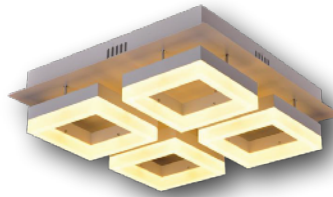

LED PENDANT DESIGN LIGHT

-48W
-Material: Acrylic
-4 Head
-AC85-265V
-450*450mm
-3000K - 6000K
Item Number: GU-011-AC05-48W