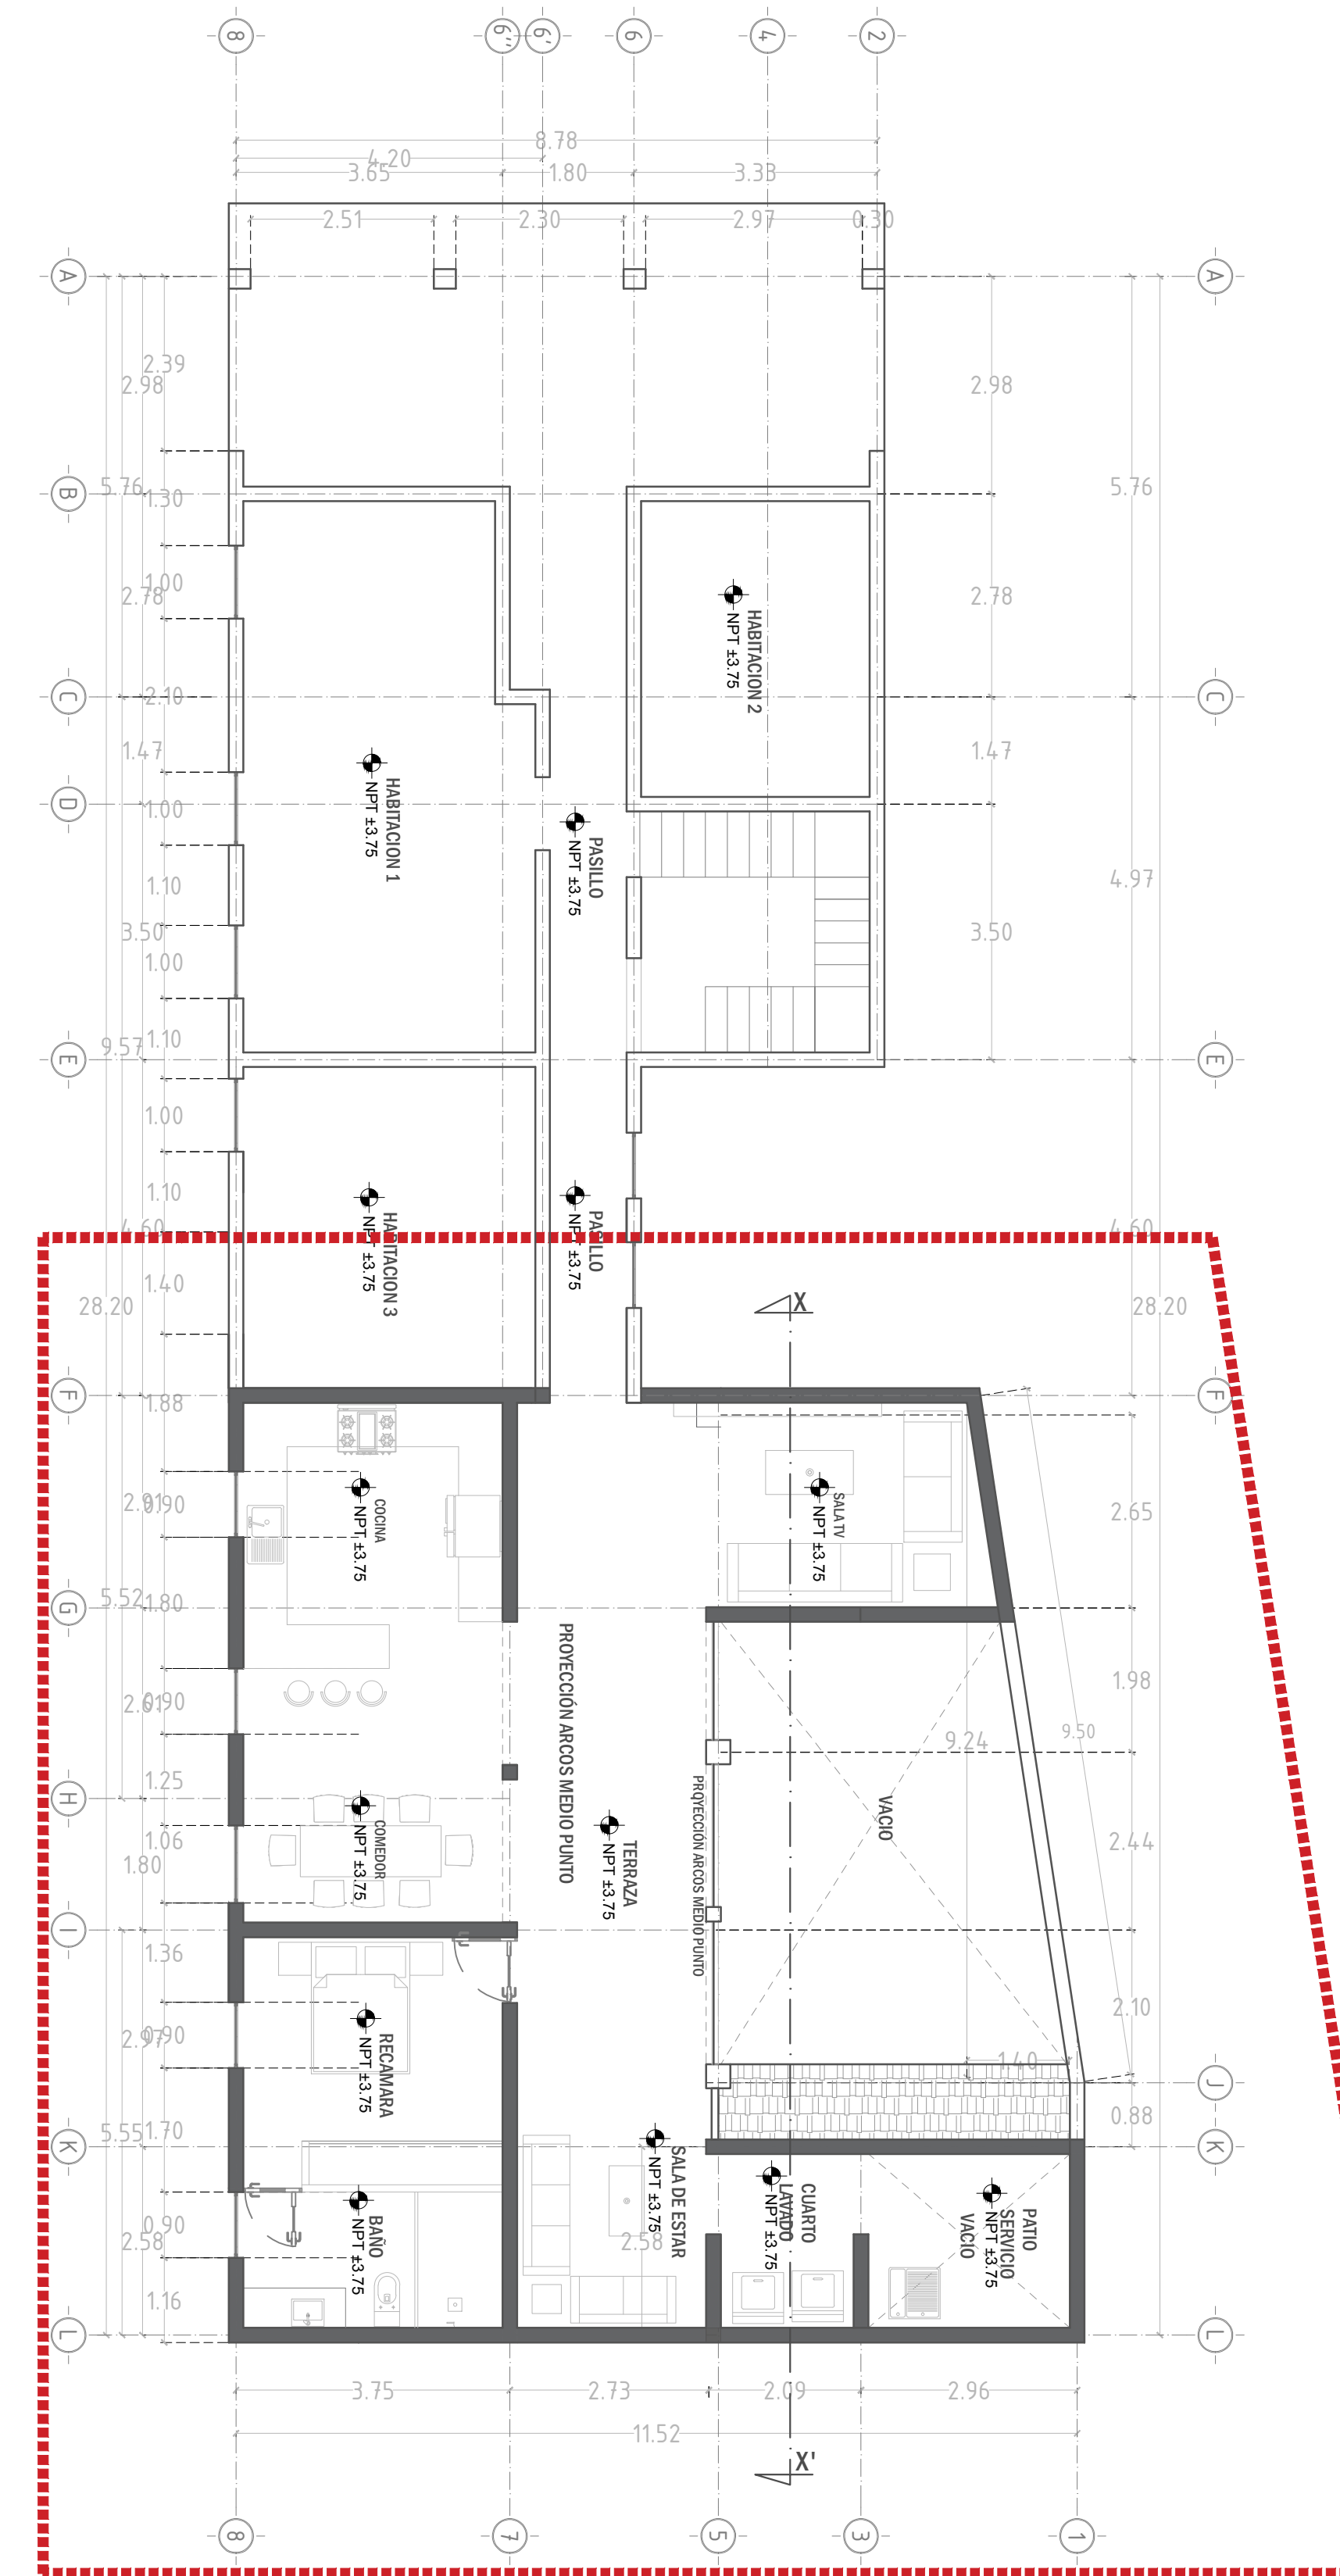

PLANTA BAJA
AR-01.- PLANOS ARQUITECTONICOS

PLANTA ALTA
AR-01.- PLANOS ARQUITECTONICOS

PROYECTO: **REMODELACION CASA CURAL, ISLA DE MEXCALTITAN**

PLANO: **PLANTAS ARQUITECTONICAS**

RESPONSABLE DE OBRA:
ARQ. JOSE ABRAHAM VELEZ AVELAR
CEDULA PROFESIONAL:
9931972
FIRMA:

COTAS:
METROS
CLAVE:
AR|01
FECHA:
15/02/2020

PROYECTISTA:
ARQ. VICTOR JULIAN CANCELADO DUARTE
DATOS DEL CLIENTE:
PBRO. CARLOS ARTURO CANCELADO VELASCO
UBICACION:
ISLA DE MEXCALTITAN, NAYARIT.