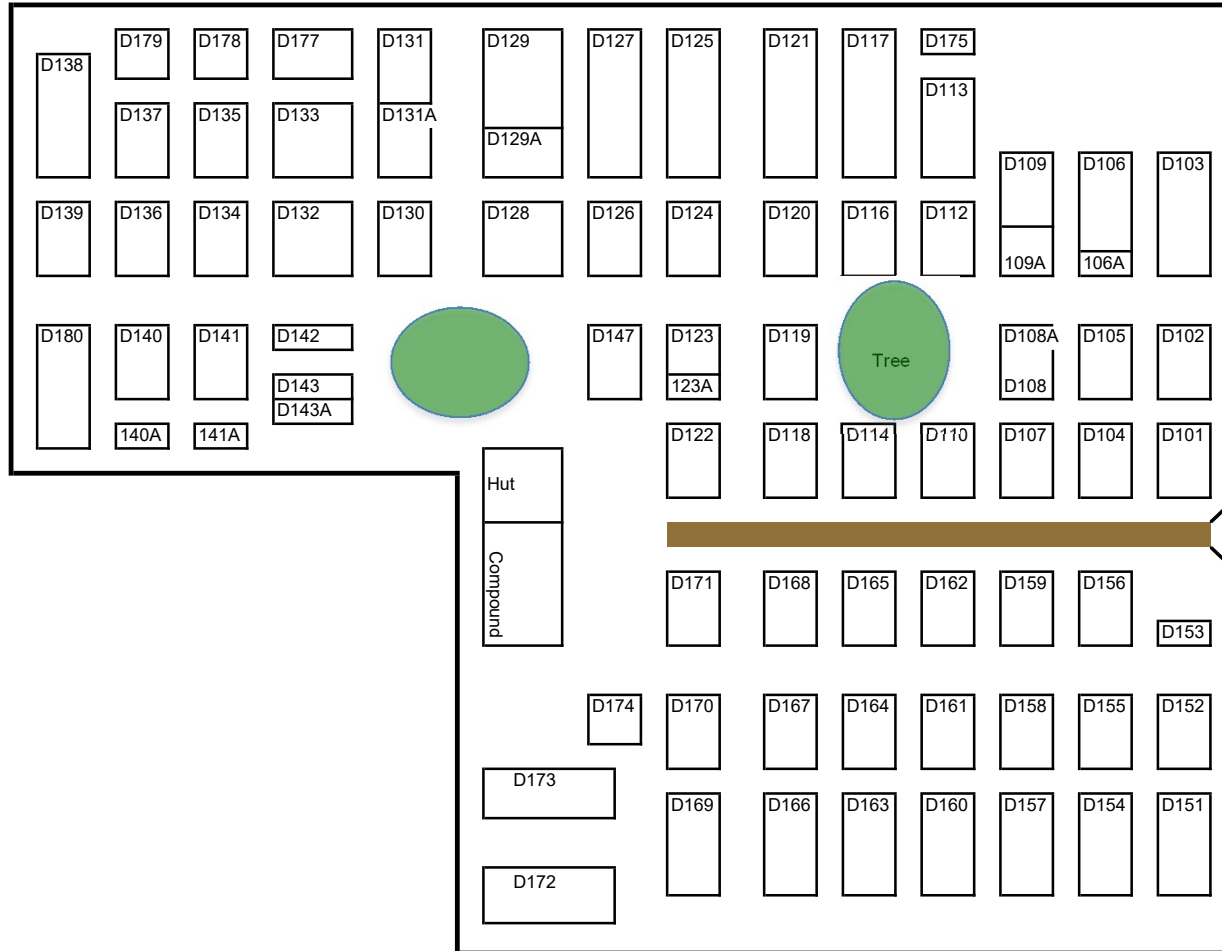

Digswell site: Feb 2022

Plot	Plot size	Plot	Plot size
D101	5	D140	5.0
D102	5	D140a	2.0
D103	7	D141	5.0
D104	5	D141a	2.0
D105	5	D142	2.0
D106	5	D147	5.0
D106A	2	D151	5.0
D107	5	D152	5.0
D108	2.5	D153	5.0
D108A	2.5	D154	2.0
D109	4	D155	5.0
D109A	3	D156	5.0
D110	5	D157	5.0
D112	5	D158	5.0
D113	5	D159	5.0
D114	5	D160	5.0
D116	5	D161	5.0
D117	7	D162	5.0
D118	5	D163	5.0
D119	5	D164	5.0
D120	5	D165	5.0
D121	7	D166	5.0
D122	5	D167	5.0
D123	2.5	D168	5.0
D123A	2.5	D169	5.0
D124	5	D170	5.0
D125	7	D171	5.0
D126	5	D172	5.0
D127	7	D173	5.5
D128	5	D175	2.0
D129	5	D177	3.5
D129A	2	D178	3.5
D130	5	D179	3.5
D131	3.5	D180	7.0
D131A	3.5	D143	1.0
D132	5	D143A	1.0
D133	3.5		
D134	5		
D135	3.5		
D136	5		
D137	3.5		
D138	4		
D139	4		