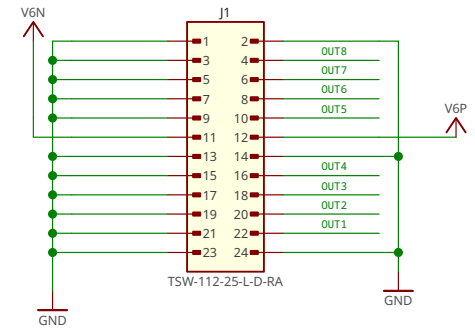

Microfit_3mm_TH_RA_2x9_43045-1800

100060		2023-03-13
		Sam Fladung
100062_Current_Mode_Interface	v1	Page 1 of 1