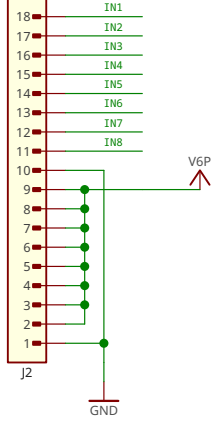

Microfit_3mm_TH_RA_2x9_43045-1800

100060		2023-03-13
		Sam Fladung
100062_Current_Mode_Interface	v1	Page 1 of 1