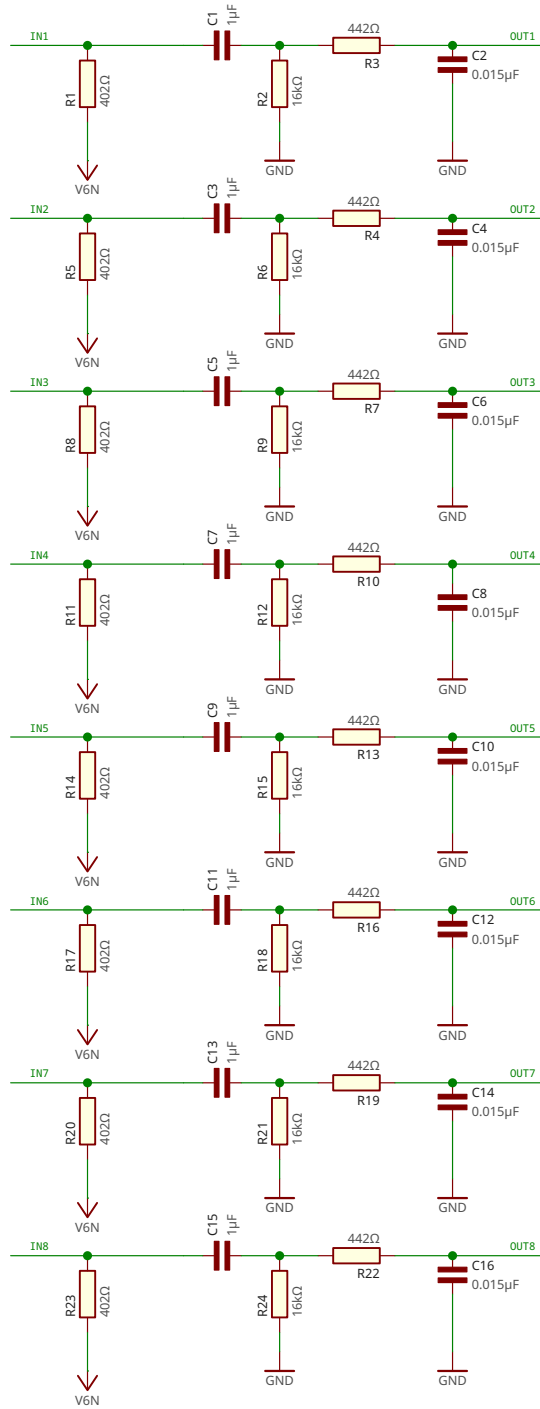

Microfit_3mm_TH_RA_2x9_43045-1800

100060		2023-03-13
		Sam Fladung
100062_Current_Mode_Interface	v1	Page 1 of 1