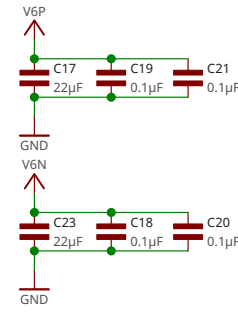

Microfit_3mm_TH_RA_2x9_43045-1800

100060		2023-03-13
		Sam Fladung
100062_Current_Mode_Interface	v1	Page 1 of 1