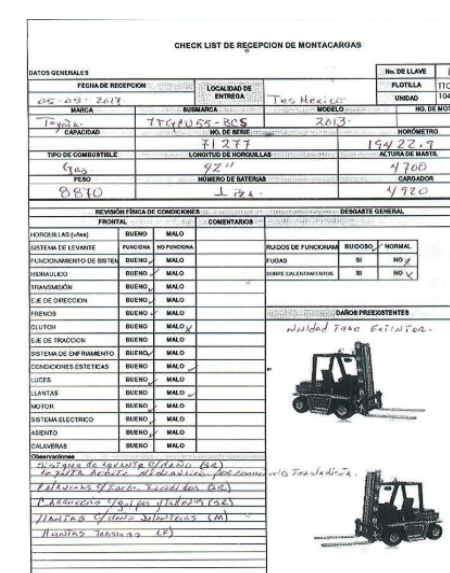

# Reglas básicas de seguridad en almacén

**Sólo personal autorizado y capacitado podrá operar equipo móvil**

**Señalizar capacidad máxima en racks o estantes**

**Check list preuso para equipos móviles**

**Establecer zonas específicas para peatones separadas del equipo móvil**